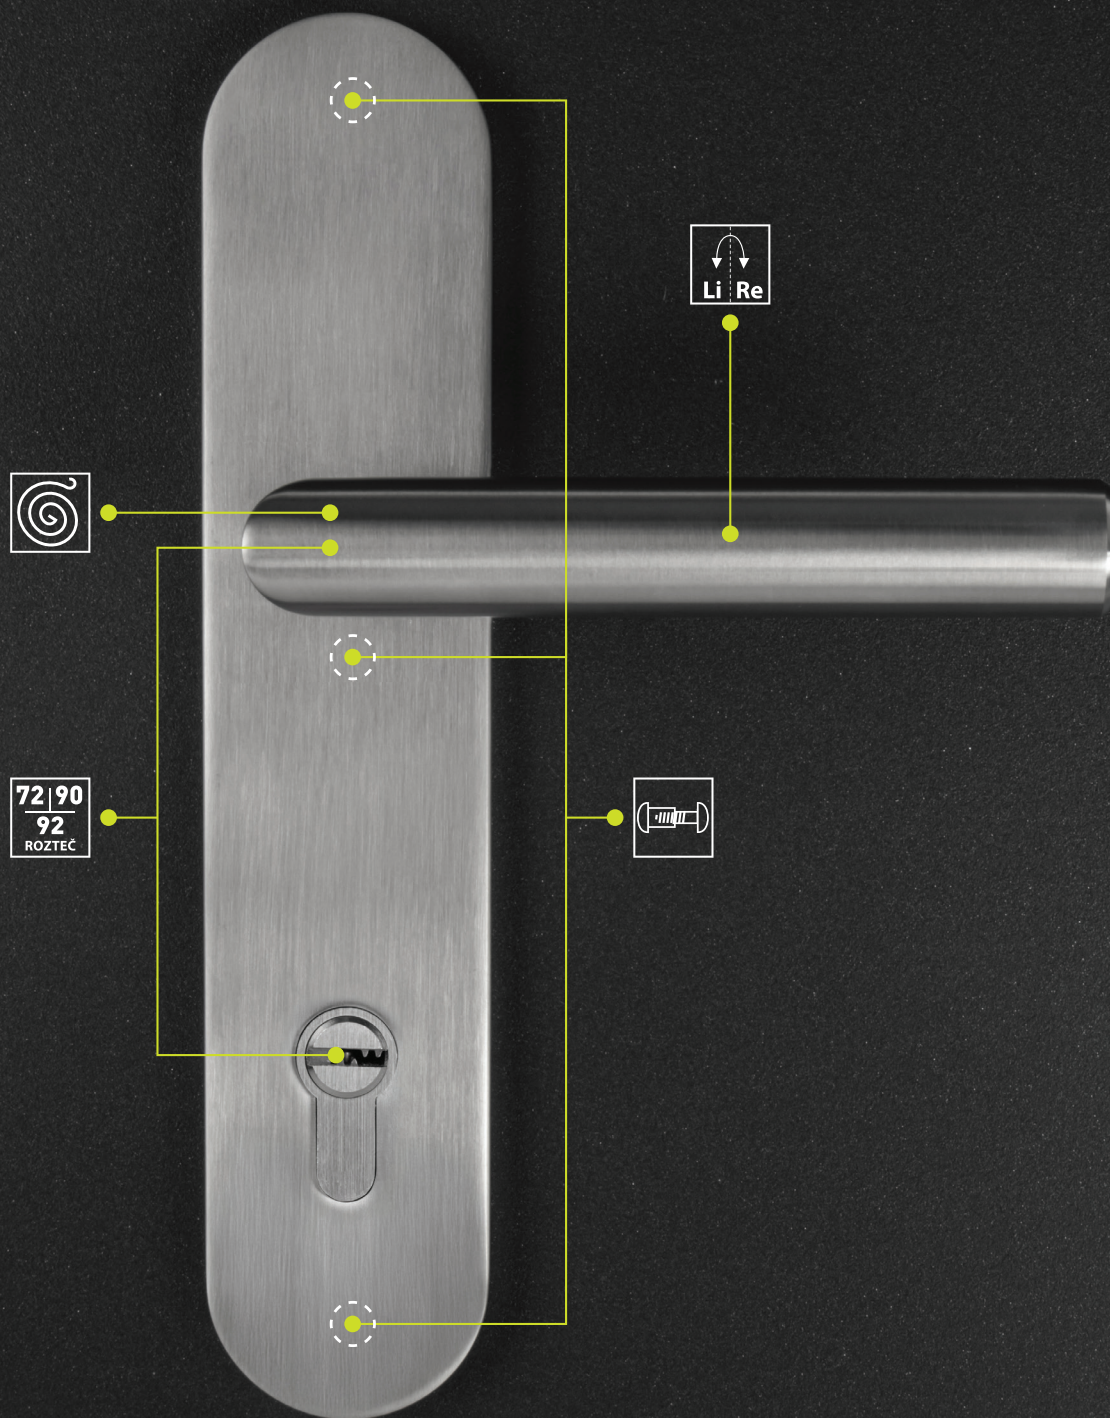

Pre zvýšenie ochrany proti odvrátniu je pod nimi umiestnená ocelová podložka s kalenou guľôčkou. Pevnosť a odolnosť proti zlomeniu a odvrátniu zaisťujú tri vysokopevnostné skrutky z ocele typu SSA4. Bezpečnostné kovanie je natoľko odolné, že už pri montáži pomocou dvoch hlavných skrutiek spĺňa najvyššiu bezpečnostnú triedu RC4 podľa normy EN 1906.

Súčasťou balenia je aj vratný mechanizmus, ktorý stačí pri montáži pootočiť v smere šípky vyznačenej priamo na jeho tele a zasunúť ho do vyhradeného miesta v montážnej podložke. Tento mechanizmus zároveň zabezpečuje, aby sa kľučka vždy vrátila do vodorovnej polohy.

Súčasťou balenia je sada  
skrutiek na preskrutkovanie  
cez dvere

Kovania sú vyrobené  
z vysokokvalitnej nehrdzavejúcej  
oceľe s označením AISI 304

Balenie štandardne obsahuje  
spojovací materiál pre hrúbku  
dverí 40 - 60 mm

Dostupné komponenty  
pre hrúbky dverí 60 - 90 mm

Rozteč - vzdialenosť medzi osou  
kľučky a osou kľúča - 72 mm,  
90 mm, 92 mm

MATERIÁL: NEREZOVÁ OCEĽ AISI 304

**MPK - SECURO S01 PLUS  
SO M1 FAVORIT**

Balenie bezpečnostného kovania štandardne obsahuje spojovací materiál pre hrúbku dverí od 40 - 60 mm. Dostupné máme tiež komponenty pre hrúbky dverí od 60 - 90 mm. Viac informácií nájdete na strane 24.