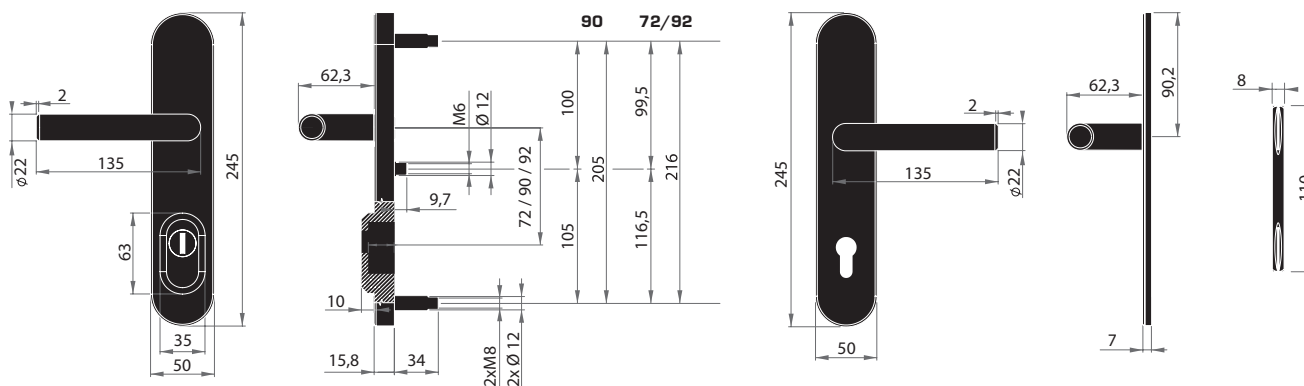

Dostupné komponenty  
pre hrúbky dverí 60 - 90 mm

Rozteč - vzdialenosť medzi osou  
kľučky a osou kľúča - 72 mm,  
90 mm, 92 mm

MATERIÁL: NEREZOVÁ OCEĽ AISI 304

**MPK - SECURO S01 PLUS  
SO M1 FAVORIT**

Balenie bezpečnostného kovania štandardne obsahuje spojovací materiál pre hrúbku dverí od 40 - 60 mm. Dostupné máme tiež komponenty pre hrúbky dverí od 60 - 90 mm. Viac informácií nájdete na strane 24.

VIAC INFO

(NEM) Nerez matná

**MPK - SECURO S01 PLUS  
SO FAVORIT**

Balenie bezpečnostného kovania štandardne obsahuje spojovací materiál pre hrúbku dverí od 40 - 60 mm. Dostupné máme tiež komponenty pre hrúbky dverí od 60 - 90 mm. Viac informácií nájdete na strane 24.

MATERIÁL: NEREZOVÁ OCEĽ AISI 304

VIAC INFO

MATERIÁL: NEREZOVÁ OCEĽ AISI 304

**MPK - SECURO S01 PLUS  
SO M1 FAVORIT**

Balenie bezpečnostného kovania štandardne obsahuje spojovací materiál pre hrúbku dverí od 40 - 60 mm. Dostupné máme tiež komponenty pre hrúbky dverí od 60 - 90 mm. Viac informácií nájdete na strane 24.