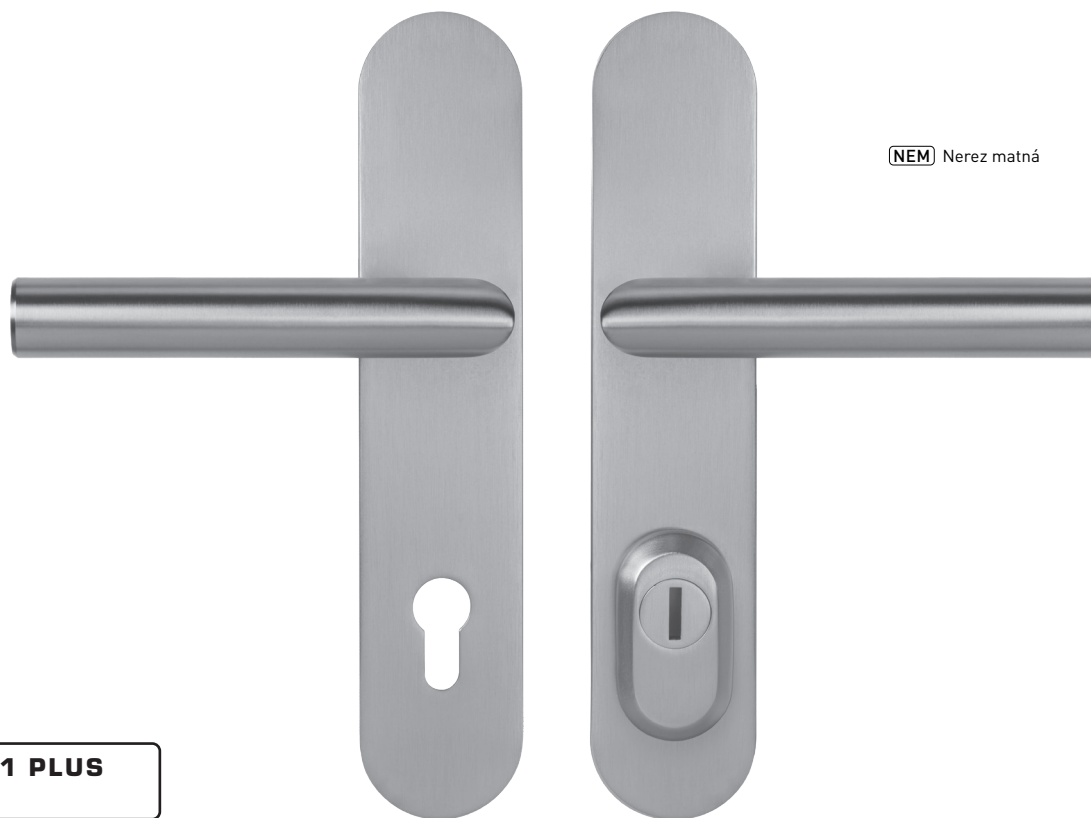

Súčasťou balenia je sada  
skrutiek na preskrutkovanie  
cez dvere

Kovania sú vyrobené  
z vysokokvalitnej nehrdzavejúcej  
oceľe s označením AISI 304

Balenie štandardne obsahuje  
spojovací materiál pre hrúbku  
dverí 40 - 60 mm

Dostupné komponenty  
pre hrúbky dverí 60 - 90 mm

Rozteč - vzdialenosť medzi osou  
kľučky a osou kľúča - 72 mm,  
90 mm, 92 mm

MATERIÁL: NEREZOVÁ OCEĽ AISI 304

**MPK - SECURO S01 PLUS  
SO M1 FAVORIT**

Balenie bezpečnostného kovania štandardne obsahuje spojovací materiál pre hrúbku dverí od 40 - 60 mm. Dostupné máme tiež komponenty pre hrúbky dverí od 60 - 90 mm. Viac informácií nájdete na strane 24.

VIAC INFO

(NEM) Nerez matná

**MPK - SECURO S01 PLUS  
SO FAVORIT**

Balenie bezpečnostného kovania štandardne obsahuje spojovací materiál pre hrúbku dverí od 40 - 60 mm. Dostupné máme tiež komponenty pre hrúbky dverí od 60 - 90 mm. Viac informácií nájdete na strane 24.

MATERIÁL: NEREZOVÁ OCEĽ AISI 304

VIAC INFO

MATERIÁL: NEREZOVÁ OCEĽ AISI 304

**MPK - SECURO S01 PLUS  
SO M1 FAVORIT**

Balenie bezpečnostného kovania štandardne obsahuje spojovací materiál pre hrúbku dverí od 40 - 60 mm. Dostupné máme tiež komponenty pre hrúbky dverí od 60 - 90 mm. Viac informácií nájdete na strane 24.