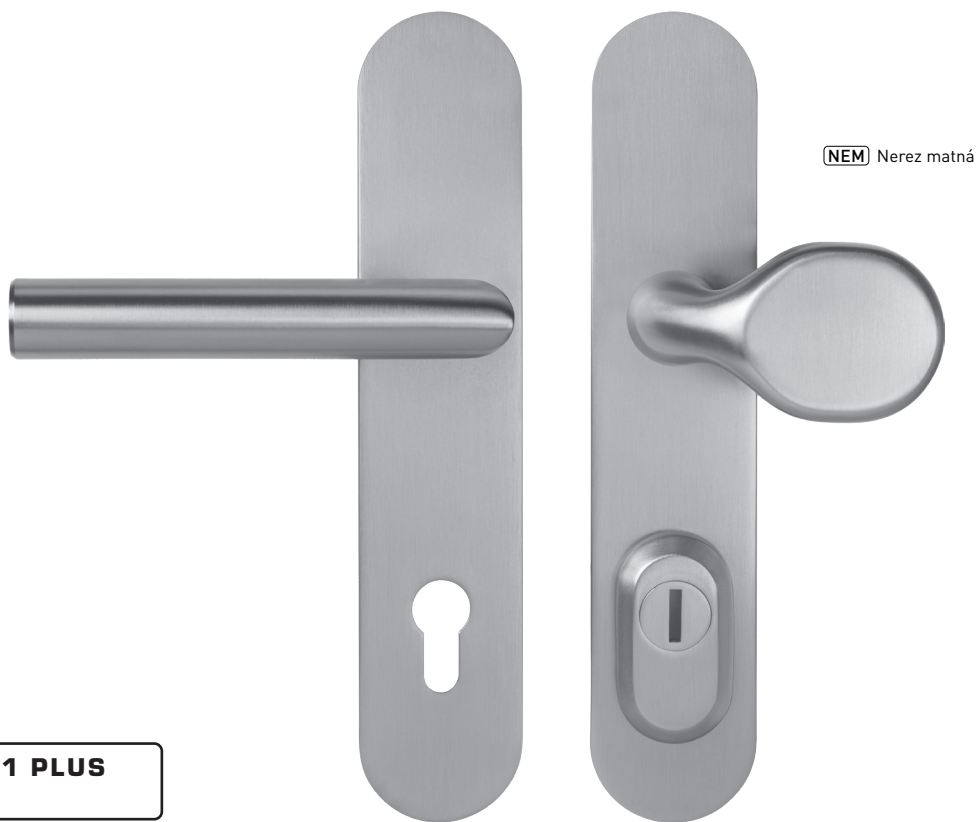

Súčasťou balenia je sada  
skrutiek na preskrutkovanie  
cez dvere

Kovania sú vyrobené  
z vysokokvalitnej nehrdzavejúcej  
oceľe s označením AISI 304

Balenie štandardne obsahuje  
spojovací materiál pre hrúbku  
dverí 40 - 60 mm

Dostupné komponenty  
pre hrúbky dverí 60 - 90 mm

Rozteč - vzdialenosť medzi osou  
kľučky a osou kľúča - 72 mm,  
90 mm, 92 mm

MATERIÁL: NEREZOVÁ OCEĽ AISI 304

**MPK - SECURO S01 PLUS  
SO M1 FAVORIT**

Balenie bezpečnostného kovania štandardne obsahuje spojovací materiál pre hrúbku dverí od 40 - 60 mm. Dostupné máme tiež komponenty pre hrúbky dverí od 60 - 90 mm. Viac informácií nájdete na strane 24.