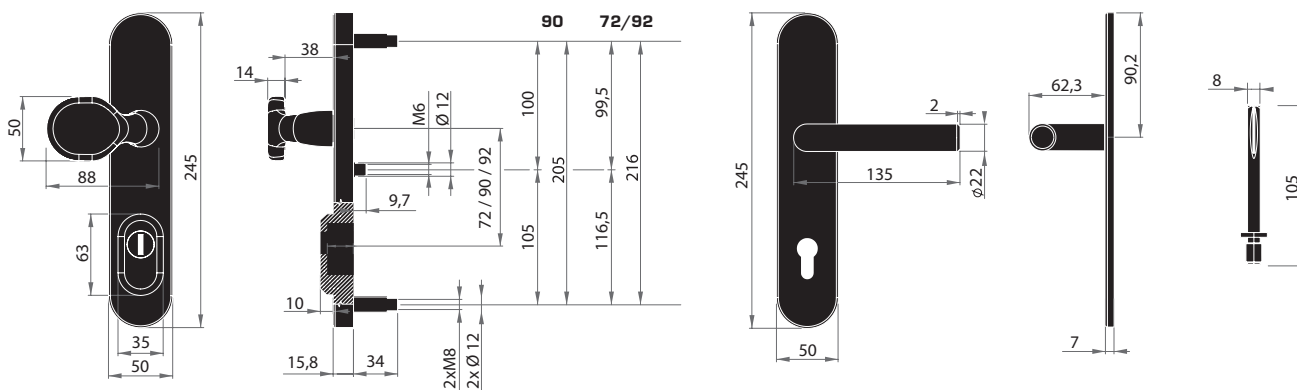

Dostupné komponenty  
pre hrúbky dverí 60 - 90 mm

Rozteč - vzdialenosť medzi osou  
kľučky a osou kľúča - 72 mm,  
90 mm, 92 mm

MATERIÁL: NEREZOVÁ OCEĽ AISI 304

**MPK - SECURO S01 PLUS  
SO M1 FAVORIT**

Balenie bezpečnostného kovania štandardne obsahuje spojovací materiál pre hrúbku dverí od 40 - 60 mm. Dostupné máme tiež komponenty pre hrúbky dverí od 60 - 90 mm. Viac informácií nájdete na strane 24.

VIAC INFO

(NEM) Nerez matná

**MPK - SECURO S01 PLUS  
SO FAVORIT**

Balenie bezpečnostného kovania štandardne obsahuje spojovací materiál pre hrúbku dverí od 40 - 60 mm. Dostupné máme tiež komponenty pre hrúbky dverí od 60 - 90 mm. Viac informácií nájdete na strane 24.

MATERIÁL: NEREZOVÁ OCEĽ AISI 304

VIAC INFO

MATERIÁL: NEREZOVÁ OCEĽ AISI 304

**MPK - SECURO S01 PLUS  
SO M1 FAVORIT**

Balenie bezpečnostného kovania štandardne obsahuje spojovací materiál pre hrúbku dverí od 40 - 60 mm. Dostupné máme tiež komponenty pre hrúbky dverí od 60 - 90 mm. Viac informácií nájdete na strane 24.

VIAC INFO

CIM Čierna matná

**MPK - SECURO S01 PLUS  
SO FAVORIT**

Balenie bezpečnostného kovania štandardne obsahuje spojovací materiál pre hrúbku dverí od 40 - 60 mm. Dostupné máme tiež komponenty pre hrúbky dverí od 60 - 90 mm. Viac informácií nájdete na strane 24.