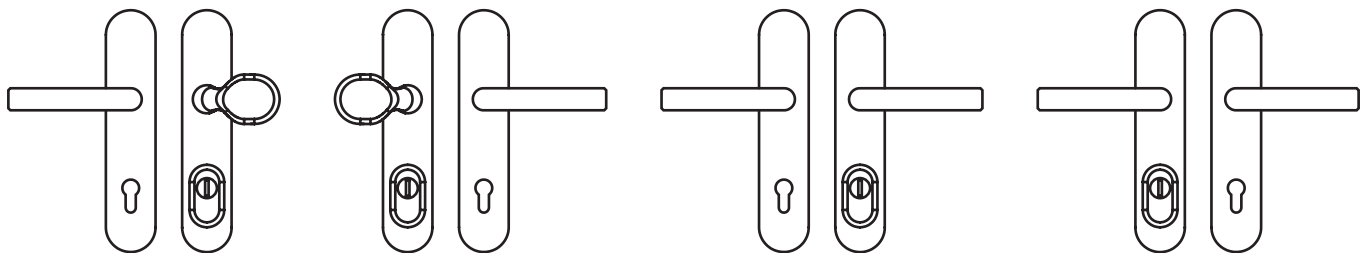

Pre zvýšenie ochrany proti odvrátniu je pod nimi umiestnená ocelová podložka s kalenou guľôčkou. Pevnosť a odolnosť proti zlomeniu a odvrátniu zaisťujú tri vysokopevnostné skrutky z ocele typu SSA4. Bezpečnostné kovanie je natoľko odolné, že už pri montáži pomocou dvoch hlavných skrutiek spĺňa najvyššiu bezpečnostnú triedu RC4 podľa normy EN 1906.

Pre maximálnu úroveň ochrany odporúčame montáž so všetkými tromi skrutkami.

# PREKRYTIE VLOŽKY

Cylindrickú vložku vašich dverí chráni extrémne odolné, za tepla lisované prekrytie z masívnej nehrdzavejúcej ocele. Bezpečnostné kovania vybavené týmto prvkom označujeme prívlastkom PLUS. Tvar prekrytia sme navrhli tak, aby výrazne sťažoval odvrátenie. Skosené hrany totiž spôsobujú, že vrták po povrchu sklízne. Prekrytie je zároveň vybavené krycím krúžkom bubienka vložky, ktorý odoláva odvráteniu a vytrhnutiu. Nejde len o dizajnovú krytku, ale o dôležitý bezpečnostný prvok.

Súčasťou balenia je aj vratný mechanizmus, ktorý stačí pri montáži pootočiť v smere šípky vyznačenej priamo na jeho tele a zasunúť ho do vyhradeného miesta v montážnej podložke. Tento mechanizmus zároveň zabezpečuje, aby sa kľučka vždy vrátila do vodorovnej polohy.