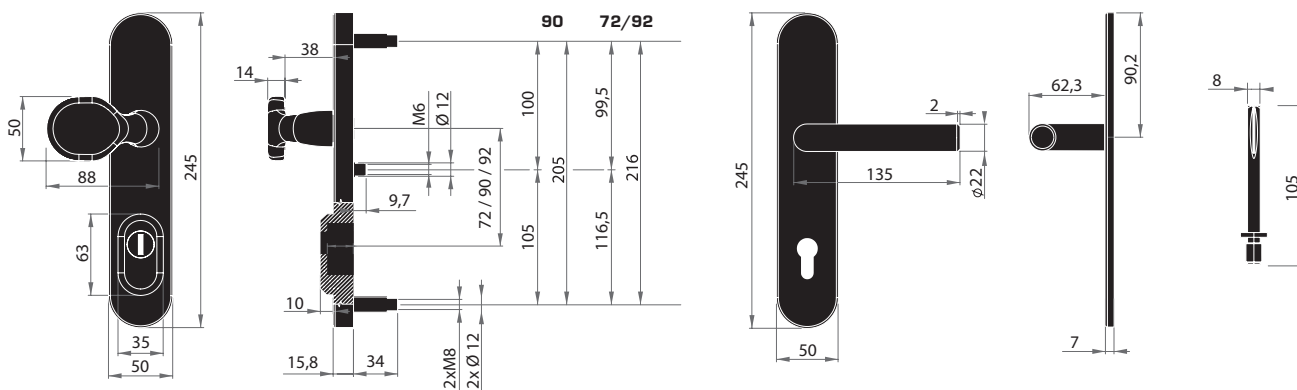

Súčasťou balenia je sada  
skrutiek na preskrutkovanie  
cez dvere

Kovania sú vyrobené  
z vysokokvalitnej nehrdzavejúcej  
oceľe s označením AISI 304

Balenie štandardne obsahuje  
spojovací materiál pre hrúbku  
dverí 40 - 60 mm

Dostupné komponenty  
pre hrúbky dverí 60 - 90 mm

Rozteč - vzdialenosť medzi osou  
kľučky a osou kľúča - 72 mm,  
90 mm, 92 mm

MATERIÁL: NEREZOVÁ OCEĽ AISI 304

**MPK - SECURO S01 PLUS  
SO M1 FAVORIT**

Balenie bezpečnostného kovania štandardne obsahuje spojovací materiál pre hrúbku dverí od 40 - 60 mm. Dostupné máme tiež komponenty pre hrúbky dverí od 60 - 90 mm. Viac informácií nájdete na strane 24.

VIAC INFO

(NEM) Nerez matná

**MPK - SECURO S01 PLUS  
SO FAVORIT**

Balenie bezpečnostného kovania štandardne obsahuje spojovací materiál pre hrúbku dverí od 40 - 60 mm. Dostupné máme tiež komponenty pre hrúbky dverí od 60 - 90 mm. Viac informácií nájdete na strane 24.