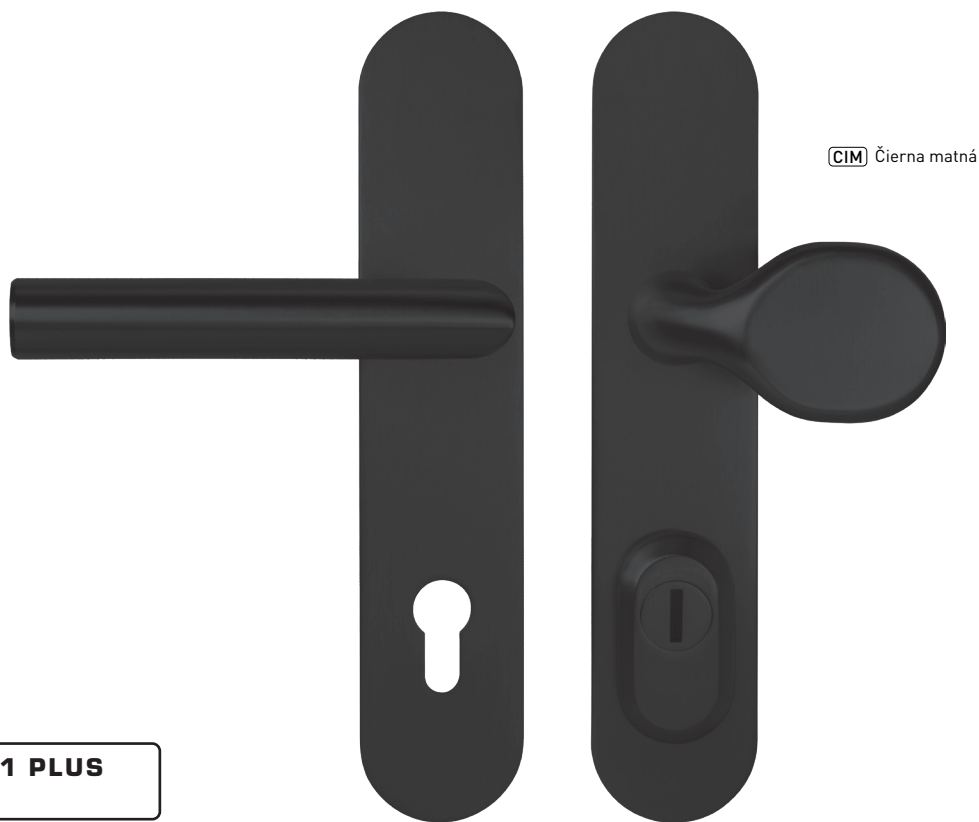

Dostupné komponenty  
pre hrúbky dverí 60 - 90 mm

Rozteč - vzdialenosť medzi osou  
kľučky a osou kľúča - 72 mm,  
90 mm, 92 mm

MATERIÁL: NEREZOVÁ OCEĽ AISI 304

**MPK - SECURO S01 PLUS  
SO M1 FAVORIT**

Balenie bezpečnostného kovania štandardne obsahuje spojovací materiál pre hrúbku dverí od 40 - 60 mm. Dostupné máme tiež komponenty pre hrúbky dverí od 60 - 90 mm. Viac informácií nájdete na strane 24.

VIAC INFO

(NEM) Nerez matná

**MPK - SECURO S01 PLUS  
SO FAVORIT**

Balenie bezpečnostného kovania štandardne obsahuje spojovací materiál pre hrúbku dverí od 40 - 60 mm. Dostupné máme tiež komponenty pre hrúbky dverí od 60 - 90 mm. Viac informácií nájdete na strane 24.

MATERIÁL: NEREZOVÁ OCEĽ AISI 304

VIAC INFO

MATERIÁL: NEREZOVÁ OCEĽ AISI 304

**MPK - SECURO S01 PLUS  
SO M1 FAVORIT**

Balenie bezpečnostného kovania štandardne obsahuje spojovací materiál pre hrúbku dverí od 40 - 60 mm. Dostupné máme tiež komponenty pre hrúbky dverí od 60 - 90 mm. Viac informácií nájdete na strane 24.