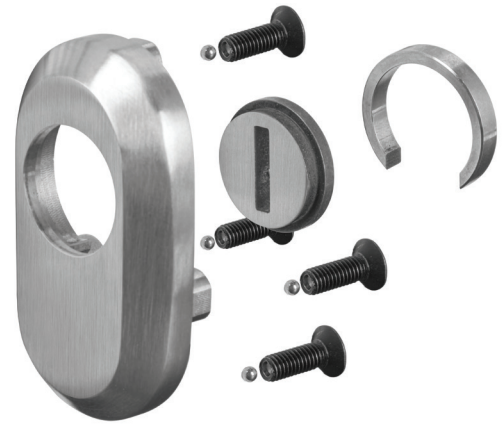

# BEZPEČNOSTNÝ CERTIFIKÁT

MPK SECURO S01 PLUS SO je vďaka použitým materiálom, technológii výroby a viacnásobnej ochrane proti odvrátniu výrazne odolnejšie než bežné typy kovania. Je vybavené masívnym ocelovým štítom s nerezovým, za tepla lisovaným prekrytím vložky, ktoré poskytuje výnimočnú odolnosť voči vrtaniu a vylomeniu. Tri štifty, ktoré spájajú vonkajší štít s vnútornou montážnou podložkou, sú vyrobené z masívnej nehrdzavejúcej ocele.

Pre zvýšenie ochrany proti odvrátniu je pod nimi umiestnená ocelová podložka s kalenou guľôčkou. Pevnosť a odolnosť proti zlomeniu a odvrátniu zaisťujú tri vysokopevnostné skrutky z ocele typu SSA4. Bezpečnostné kovanie je natoľko odolné, že už pri montáži pomocou dvoch hlavných skrutiek spĺňa najvyššiu bezpečnostnú triedu RC4 podľa normy EN 1906.

Pre maximálnu úroveň ochrany odporúčame montáž so všetkými tromi skrutkami.

# PREKRYTIE VLOŽKY

Cylindrickú vložku vašich dverí chráni extrémne odolné, za tepla lisované prekrytie z masívnej nehrdzavejúcej ocele. Bezpečnostné kovania vybavené týmto prvkom označujeme prívlastkom PLUS. Tvar prekrytia sme navrhli tak, aby výrazne sťažoval odvrátenie. Skosené hrany totiž spôsobujú, že vrták po povrchu sklízne. Prekrytie je zároveň vybavené krycím krúžkom bubienka vložky, ktorý odoláva odvráteniu a vytrhnutiu. Nejde len o dizajnovú krytku, ale o dôležitý bezpečnostný prvok.