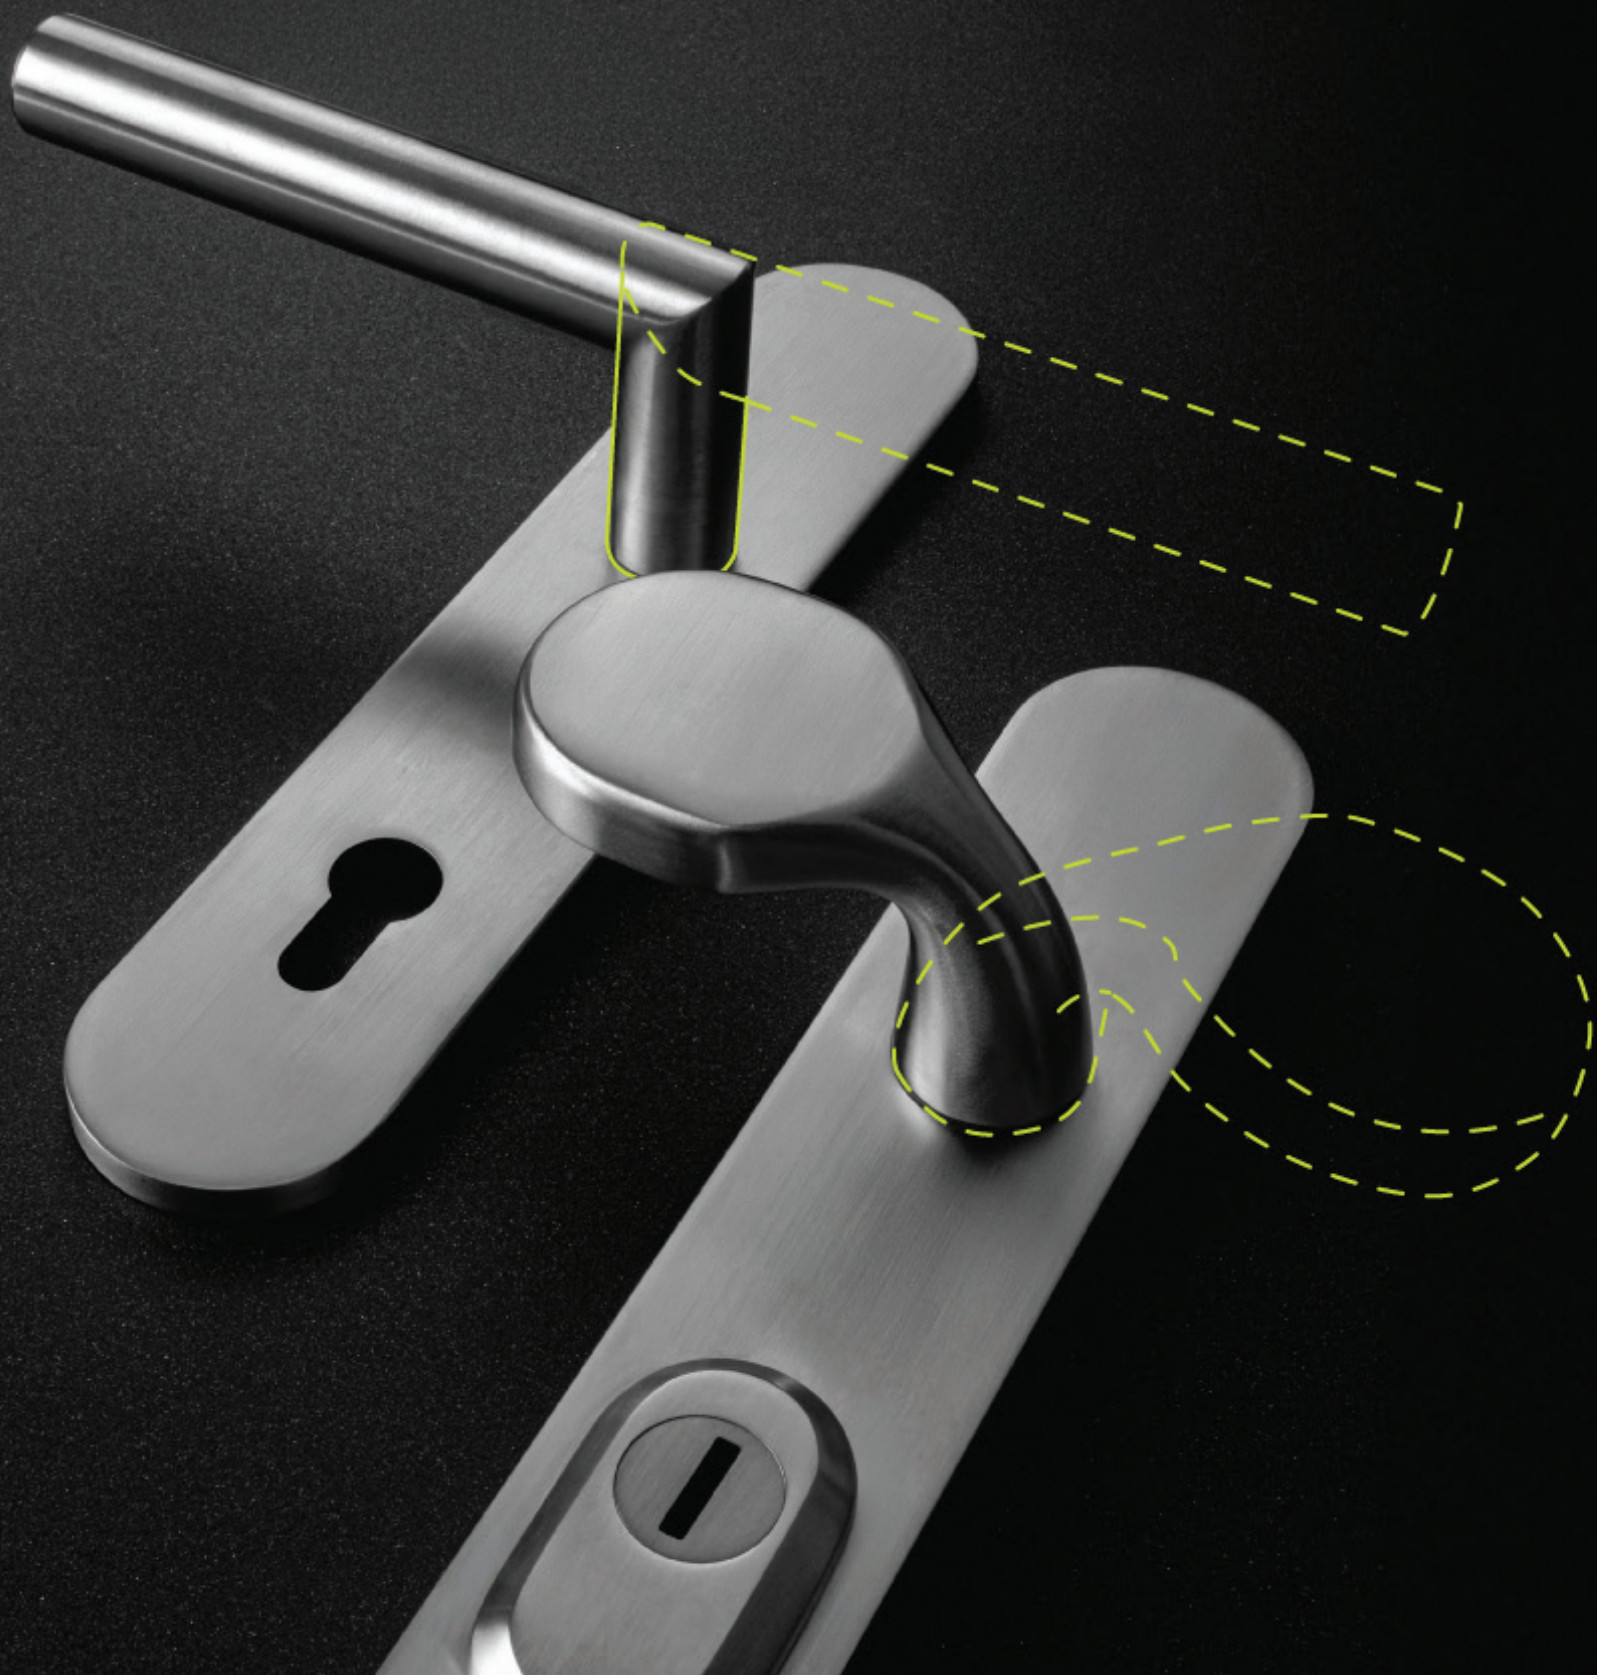

Pre zvýšenie ochrany proti odvrátniu je pod nimi umiestnená ocelová podložka s kalenou guľôčkou. Pevnosť a odolnosť proti zlomeniu a odvrátniu zaisťujú tri vysokopevnostné skrutky z ocele typu SSA4. Bezpečnostné kovanie je natoľko odolné, že už pri montáži pomocou dvoch hlavných skrutiek spĺňa najvyššiu bezpečnostnú triedu RC4 podľa normy EN 1906.

# PREKRYTIE VLOŽKY

Cylindrickú vložku vašich dverí chráni extrémne odolné, za tepla lisované prekrytie z masívnej nehrdzavejúcej ocele. Bezpečnostné kovania vybavené týmto prvkom označujeme prívlastkom PLUS. Tvar prekrytia sme navrhli tak, aby výrazne sťažoval odvrátenie. Skosené hrany totiž spôsobujú, že vrták po povrchu sklízne. Prekrytie je zároveň vybavené krycím krúžkom bubienka vložky, ktorý odoláva odvráteniu a vytrhnutiu. Nejde len o dizajnovú krytku, ale o dôležitý bezpečnostný prvok.

K vonkajšiemu štítu je prekrytie uchytené štyrmi pevnostnými skrutkami, pod ktorými sa nachádzajú kalené guľôčky ako ďalšia prekážka proti odvráteniu. Napriek tejto ochrane odporúčame použiť aj kvalitnú bezpečnostnú vložku odolnú voči vyhmataniu kolíkov pomocou planžety a vybavenú vlastnými ochrannými prvkami proti odvráteniu. Každá mechanická prekážka navyše predlžuje čas potrebný na vniknutie do objektu.

Súčasťou balenia je aj vratný mechanizmus, ktorý stačí pri montáži pootočiť v smere šípky vyznačenej priamo na jeho tele a zasunúť ho do vyhradeného miesta v montážnej podložke. Tento mechanizmus zároveň zabezpečuje, aby sa kľučka vždy vrátila do vodorovnej polohy.