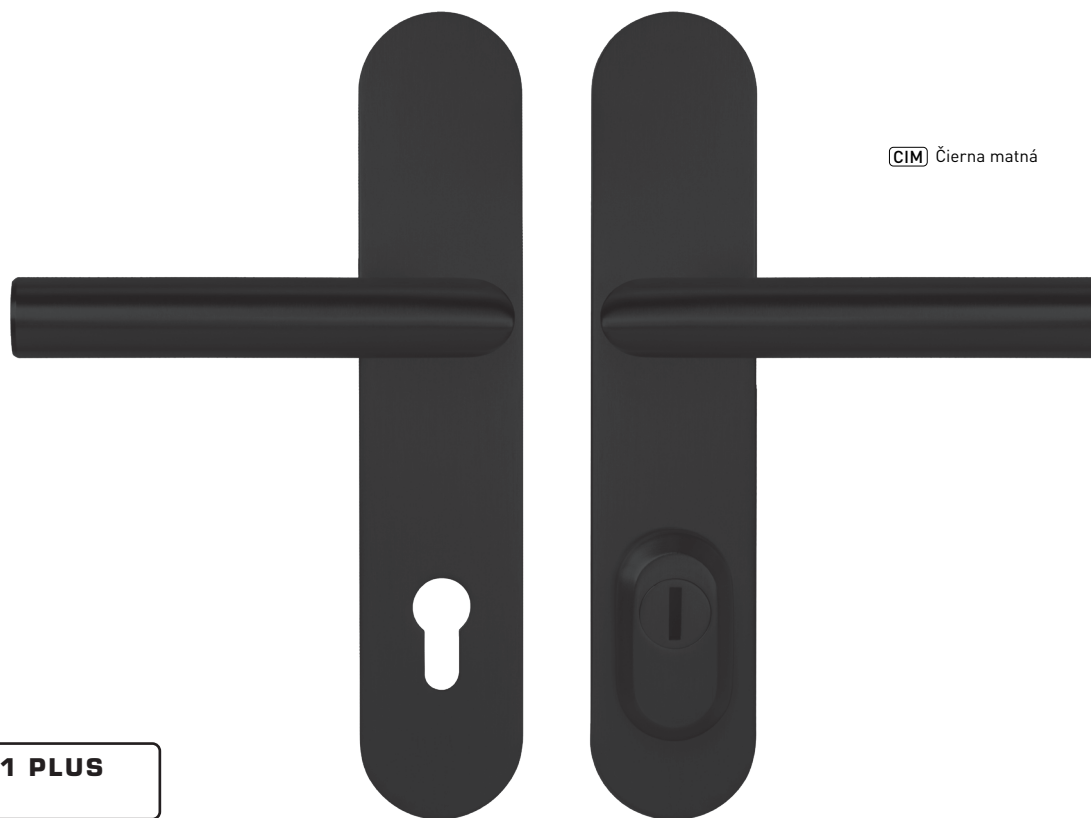

CIM Čierna matná

**MPK - SECURO S01 PLUS
SO FAVORIT**

Balenie bezpečnostného kovania štandardne obsahuje spojovací materiál pre hrúbku dverí od 40 - 60 mm. Dostupné máme tiež komponenty pre hrúbky dverí od 60 - 90 mm. Viac informácií nájdete na strane 24.

VIAC INFO