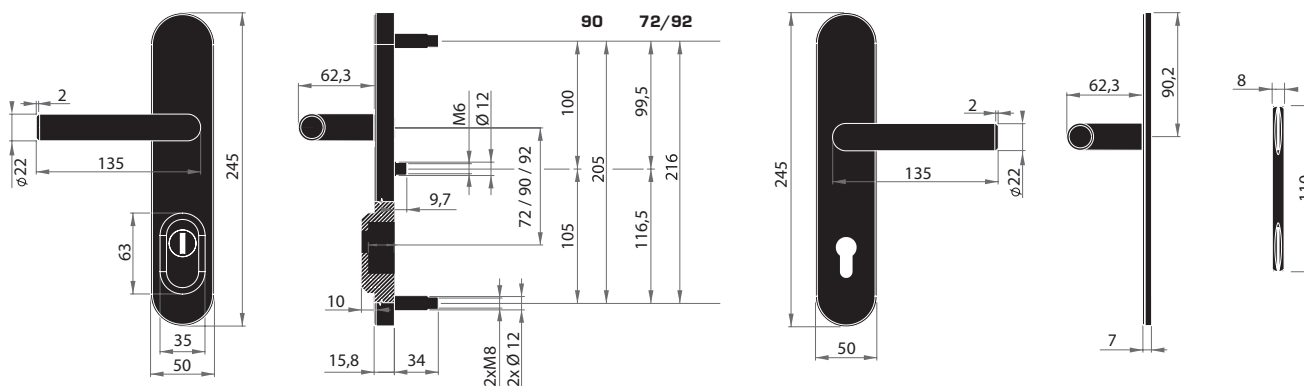

CIM Čierna matná

**MPK - SECURO S01 PLUS
SO FAVORIT**

Balenie bezpečnostného kovania štandardne obsahuje spojovací materiál pre hrúbku dverí od 40 - 60 mm. Dostupné máme tiež komponenty pre hrúbky dverí od 60 - 90 mm. Viac informácií nájdete na strane 24.

VIAC INFO