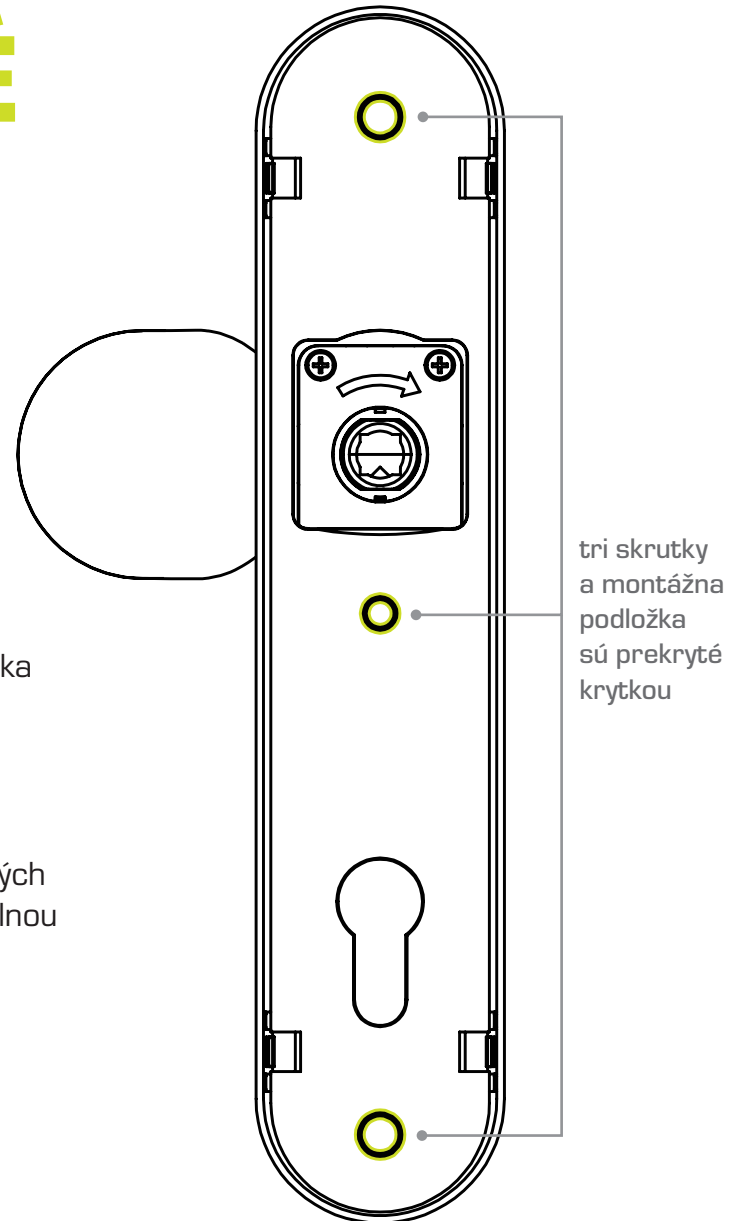

PREKRYTÉ SKRUTKY

MPK SECURO S01 PLUS SO je extrémne bezpečné, no zároveň dizajnovu prepracované. Tri masívne skrutky a ocelová montážna podložka sú elegantne prekryté nerezovou dizajnovou krytkou. Tá sa jednoducho nasadzuje spolu s kľučkou pomocou bočných klipov.

Výsledkom je čisté, uhladené riešenie bez rušivých prvkov, ktoré spája technickú funkčnosť s vizuálnou estetikou.