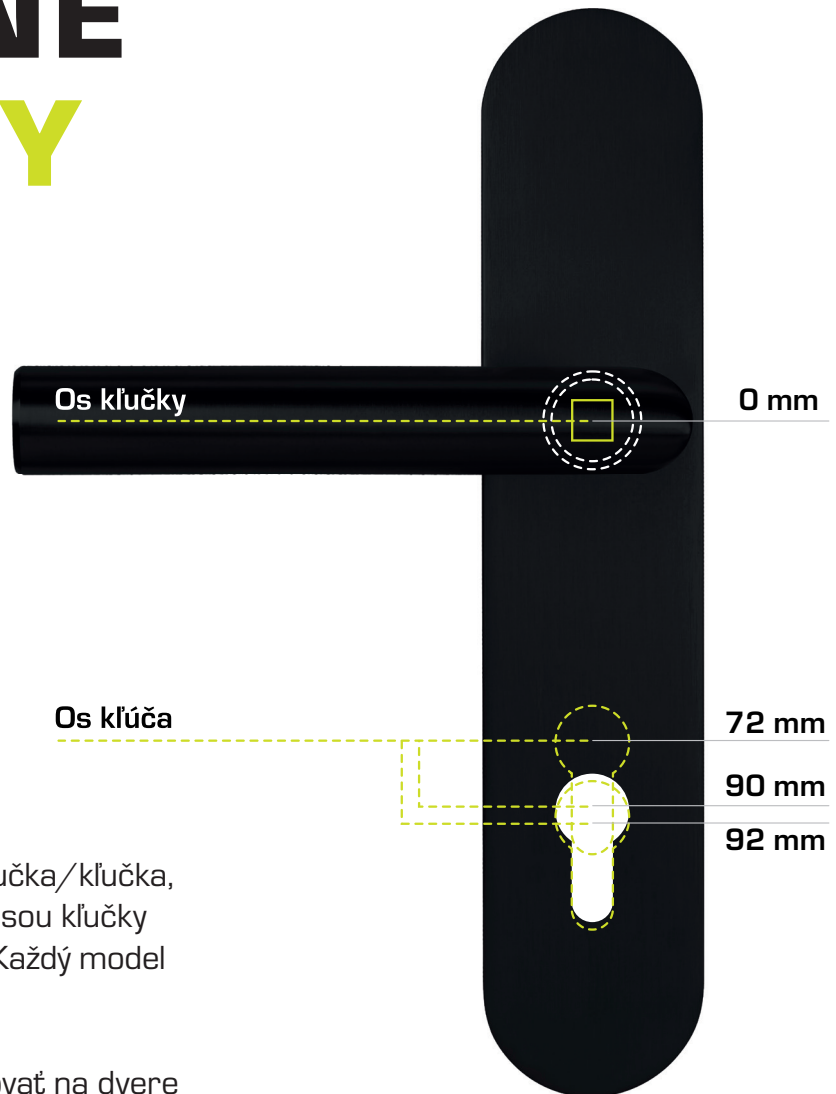

DOSTUPNÉ VARIANTY

Bezpečnostné kovanie je aktuálne dostupné v dvoch povrchových úpravách – základnej matnej brúsenej nehrdzavejúcej oceli s označením NEM a v povrchovo upravenej nehrdzavejúcej oceli s vysokoodolným matným čiernym lakom s označením CIM.

Dostupné sú varianty madlo/kľučka aj kľučka/kľučka, a to v roztečiach (vzdialenostiach medzi osou kľučky a osou kľúča) 72 mm, 90 mm a 92 mm. Každý model sa dodáva v pravo-ľavom prevedení.

Bezpečnostné kovanie je možné namontovať na dvere s hrúbkou 40 – 90 mm.