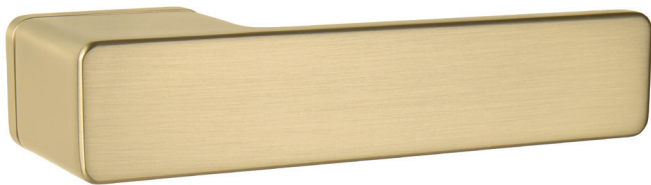

CIM Čierna matná

ROZETY BB

ROZETY WC

MATERIÁL: ZINOK

MPK - PERFECTA - RT

VIAC INFO

BIM Biela matná

NIM Nikel matný