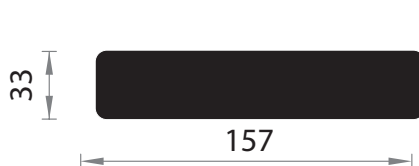

CIM Čierna matná

ROZETY BB

ROZETY WC

MATERIÁL: ZINOK

MPK - PERFECTA - RT

VIAC INFO

BIM Biela matná

NIM Nikel matný