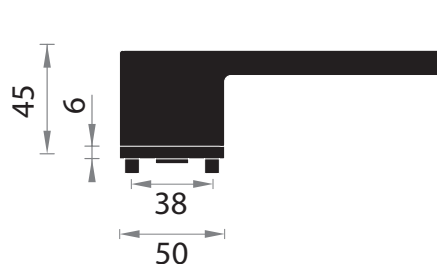

CIM Čierna matná

ROZETY BB

ROZETY WC

MATERIÁL: ZINOK

MPK - PERFECTA - RT

VIAC INFO

BIM Biela matná

NIM Nikel matný