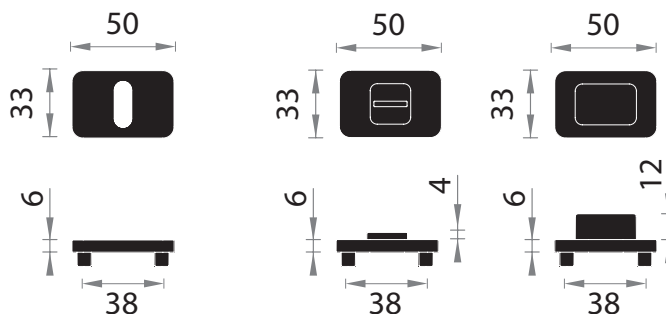

**MPK - PERFECTA
ROZETY - RT**

BB

WC

VIAČ INFO