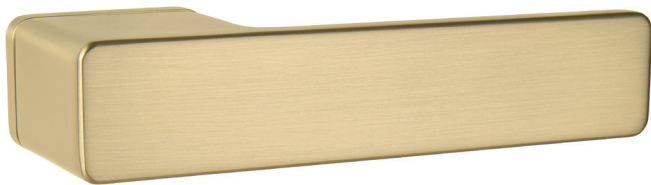

CIM Čierna matná

uzamykanie z vnútornej
bočnej strany kľučky

MATERIÁL: ZINOK

**MPK - PERFECTA SWITCH LOCK - RT
S INTEGROVANÝM UZAMYKANÍM**

VIAC INFO

BIM Biela matná

NIM Nikel matný

ZLM Zlatá matná