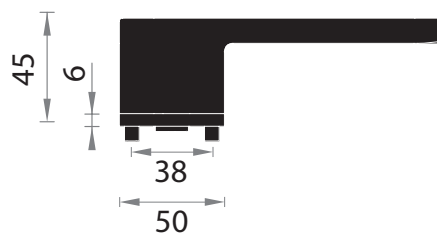

MATERIÁL: ZINOK

MPK - IMPRESSA - OR

VIAC INFO