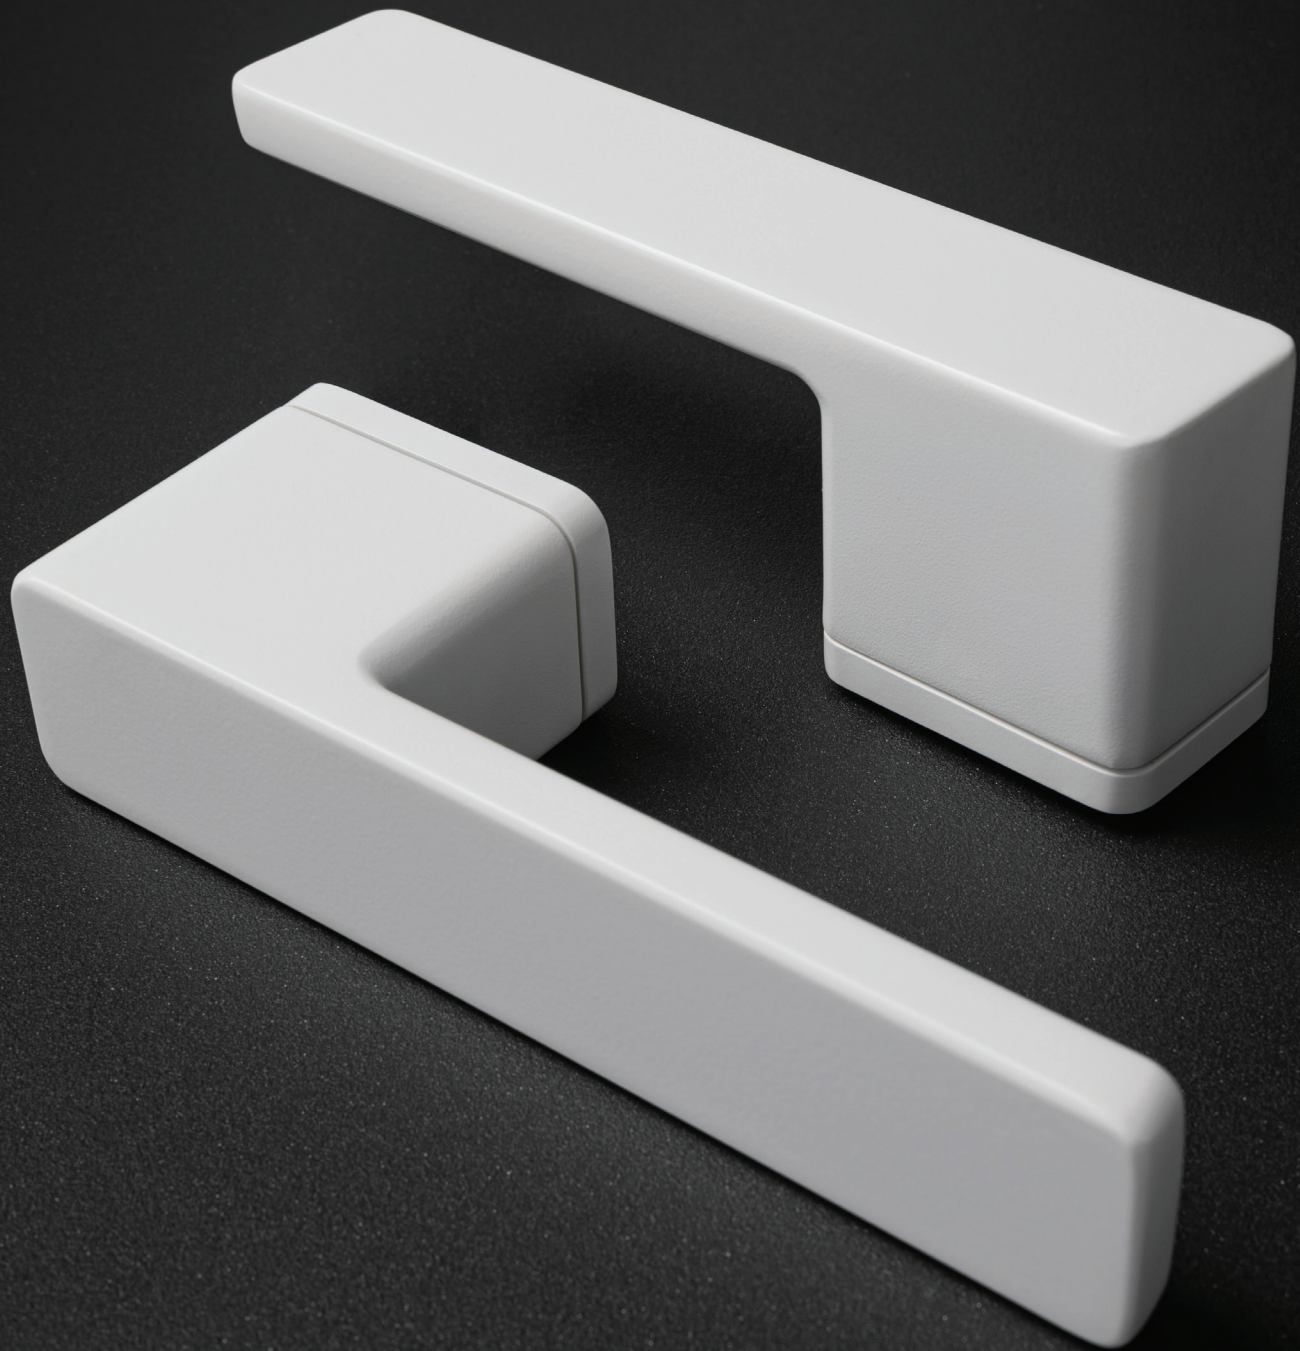

GRM Grafit matný

CIM Čierna matná