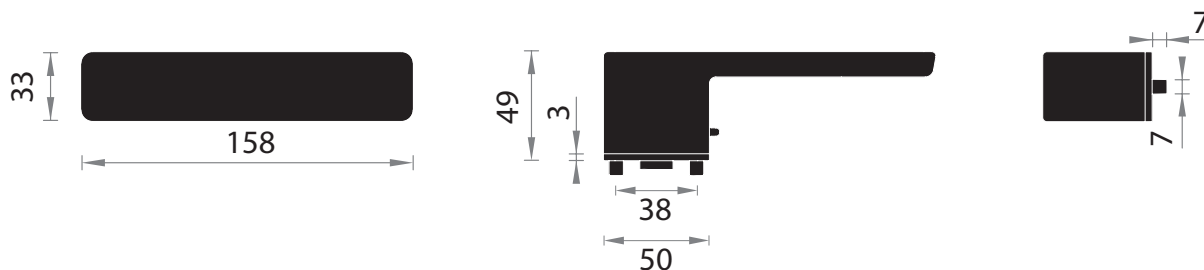

CIM Čierna matná

uzamykanie z vnútornej
bočnej strany kľučky

MATERIÁL: ZINOK

**MPK - PERFECTA SWITCH LOCK - RT
S INTEGROVANÝM UZAMYKANÍM**

VIAC INFO

BIM Biela matná

NIM Nikel matný

ZLM Zlatá matná