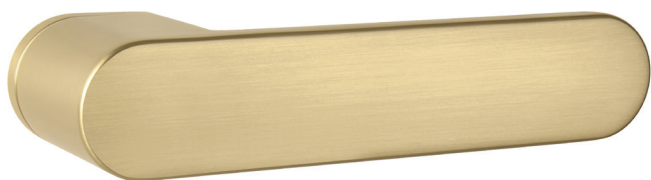

CIM Čierna matná

ROZETY BB

ROZETY WC

MATERIÁL: ZINOK

MPK - IMPRESSA - OR

VIAC INFO

BIM Biela matná

NIM Nikel matný

GRM Grafit matný

CIM Čierna matná

PREDSTAVENIE PRODUKTU PERFECTA

PERFECTA je interiérová kľučka, ktorá prináša do interiéru odvážny hranatý dizajn, robustnú konštrukciu a minimalistický vzhľad. Jej charakteristickými prvkami sú pravouhlé línie a čisté geometrické tvary, ktoré pôsobia moderne a nadčasovo.