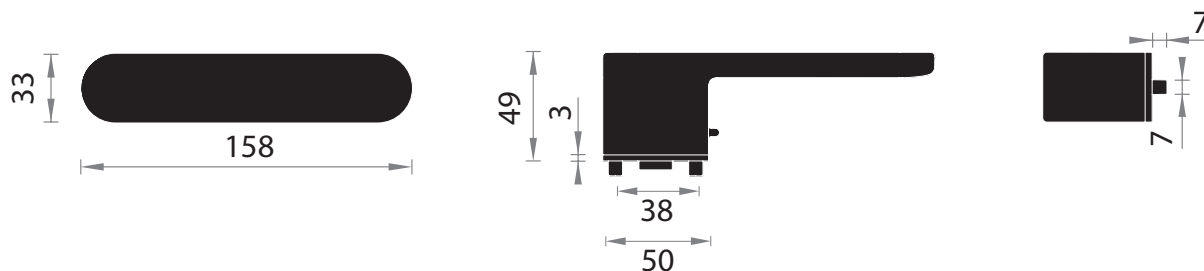

CIM Čierna matná

uzamykanie z vnútornej
bočnej strany kľučky

**MPK - IMPRESSA SWITCH LOCK - OR
S INTEGROVANÝM UZAMYKANÍM**

VIAC INFO

BIM Biela matná

NIM Nikel matný

ZLM Zlatá matná

MEM Meď matná