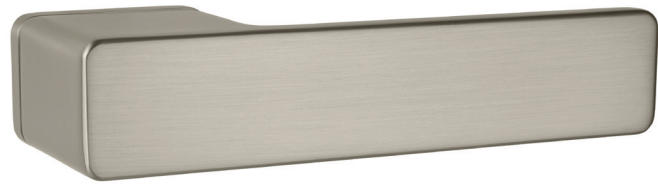

CIM Čierna matná

uzamykanie z vnútornej
bočnej strany kľučky

MATERIÁL: ZINOK

**MPK - PERFECTA SWITCH LOCK - RT
S INTEGROVANÝM UZAMYKANÍM**

VIAC INFO

BIM Biela matná

NIM Nikel matný

ZLM Zlatá matná