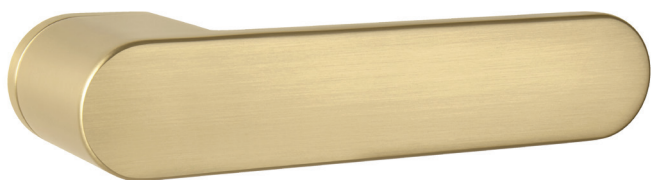

Tento systém je elegantný, nenápadný a súčasne praktický. V prípade núdze je možné dvere bezpečne otvoriť aj z vonkajšej strany pomocou viditeľnej otočnej poistky.

Konštrukcia

- Uzamykací posuvný ovládač diskkrétne integrovaný priamo do kľučky.
- Vratný mechanizmus udržiava kľučku vo vodorovnej polohe.
- Stabilná rozeta s kovovými výstupkami proti pretáčaniam.
- Preskrutkovanie cez celú hrúbku dverí zaručuje maximálnu pevnosť a stabilitu.

CIM Čierna matná

uzamykanie z vnútornej
bočnej strany kľučky

**MPK - IMPRESSA SWITCH LOCK - OR
S INTEGROVANÝM UZAMYKANÍM**

VIAC INFO

BIM Biela matná

NIM Nikel matný

ZLM Zlatá matná

MEM Meď matná

GRM Grafit matný

CIM Čierna matná

IMPRESSA - OR

IMPRESSA – OR je interiérová kľučka, ktorá ponúka čistý oválny dizajn a spoľahlivú technológiu. Je ideálnym riešením pre obytné priestory, kancelárie či komerčné interiéry, kde nie je potrebné uzamykanie.