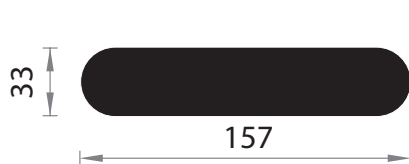

CIM Čierna matná

ROZETY BB

ROZETY WC

MATERIÁL: ZINOK

MPK - IMPRESSA - OR

VIAC INFO

BIM Biela matná

NIM Nikel matný