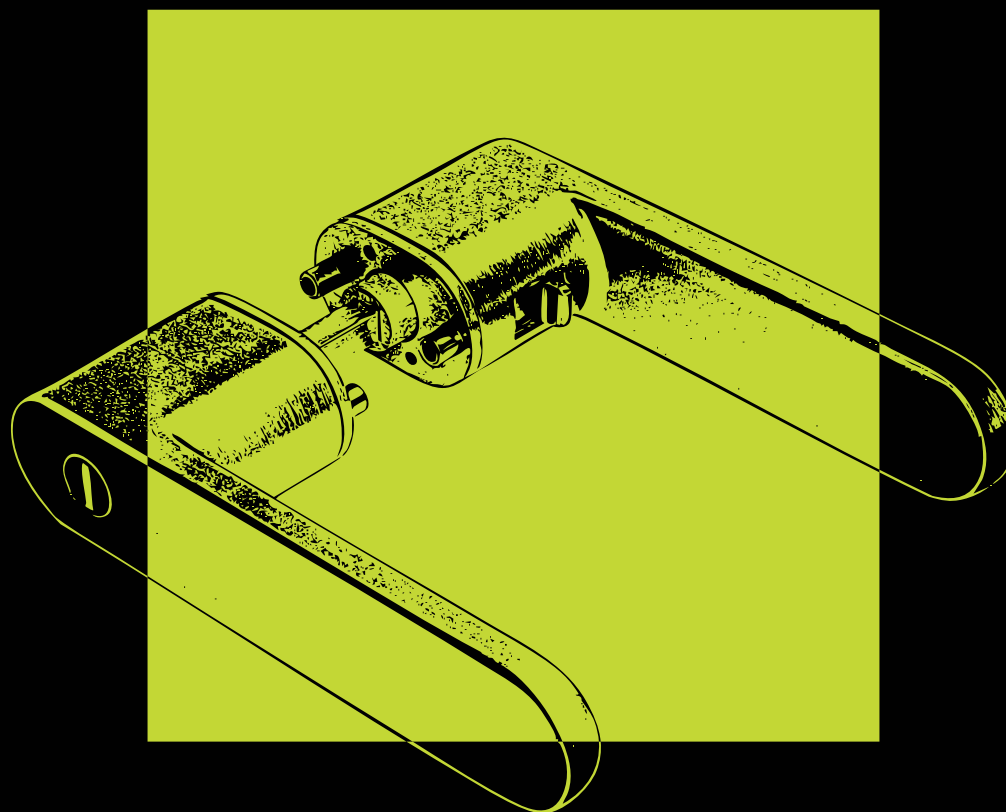

MPK®
handles & accessories

IMPRESSA & PERFECTA

INTERIÉROVÉ KLUČKY A KLUČKY S INTEGROVANÝM UZAMYKANÍM