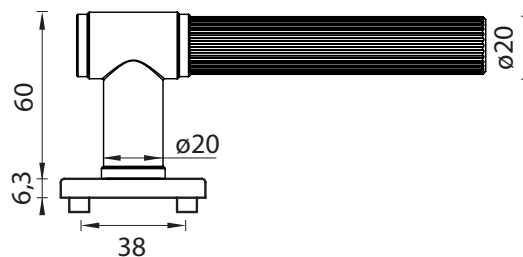

rozety WC

MATERIÁL: ZAMAK

GK - VAYA 136 ARIS - HR

BEZ ROZETY

BB

PZ

WC

OVERTE  
CENU