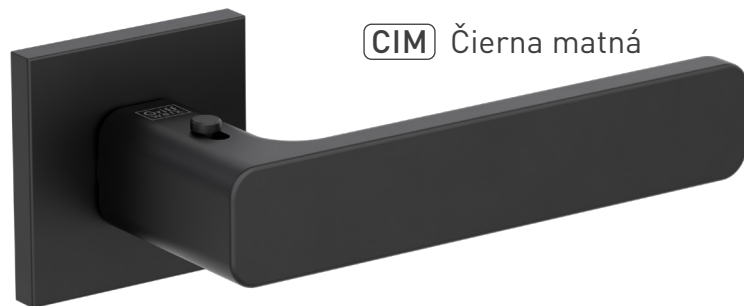

CIM Čierna matná