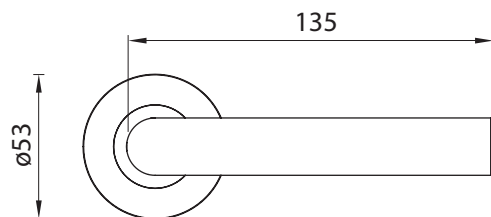

GK - TRI 124 PROFESSIONAL - R

BEZ ROZETY

OVERTE
CENU