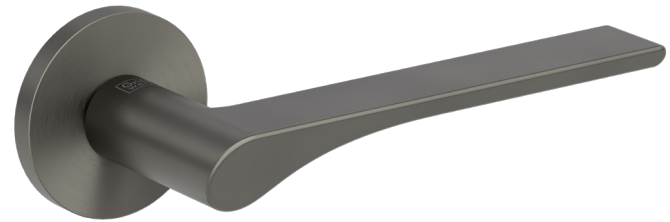

ANM Antracit matný