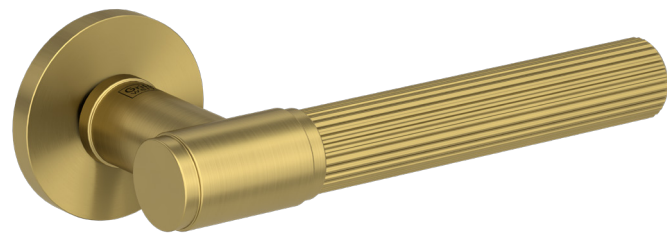

ZLM Zlatá matná