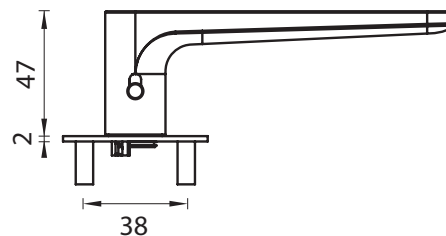

MATERIÁL: ZAMAK

**GK - AVUS PIATTA S - R - S2L
S UZAMYKANÍM**

smart2lock
by GRIFFWERK

LAVÁ - Li

PRAVÁ - Re

OVERTE
CENU