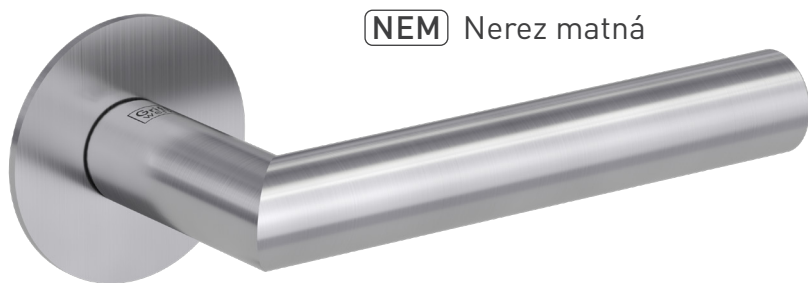

ANM Antracit matný

CIM Čierna matná

NEM Nerez matná