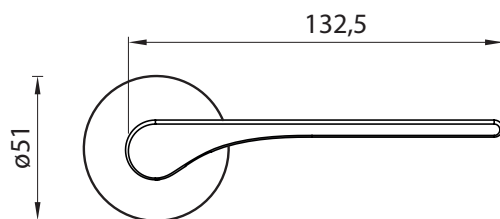

GK - VAYA 261 LEAF LIGHT - R

BEZ ROZETY

BB

PZ

WC

OVERTE  
CENU

**NIM** Nikel matný

**ANM** Antracit matný