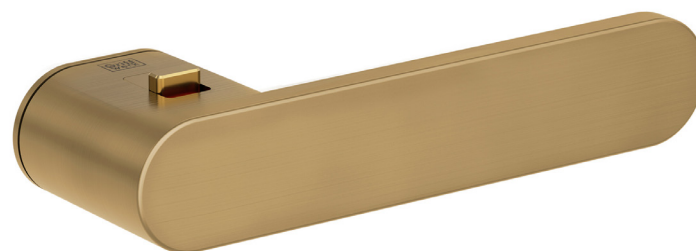

ZLM Zlatá matná