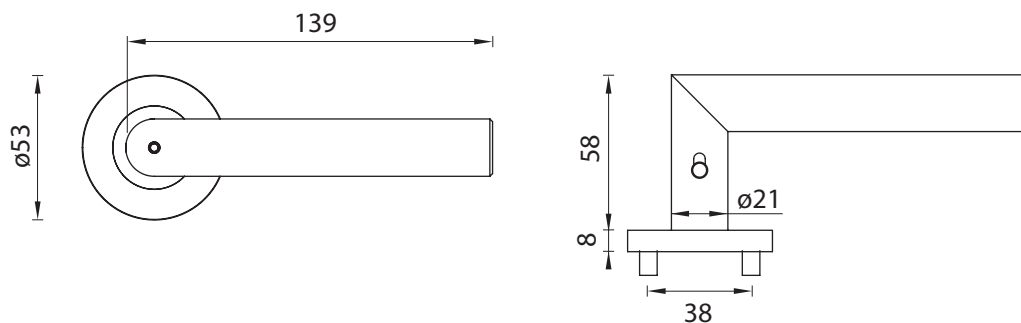

CIM Čierna matná