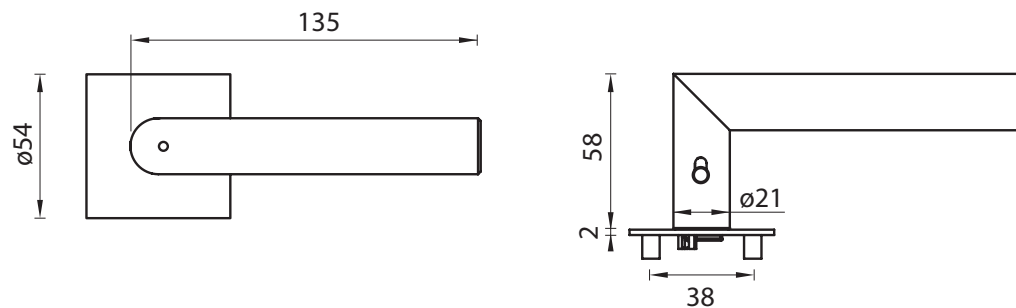

OVERTE  
CENU

CIM Čierna matná

**GK - LUCIA PIATTA S QUATTRO -  
HR S2L S UZAMYKANÍM**

ĽAVÁ - Li

PRAVÁ - Re

**smart2lock**  
by GRIFFWERK

OVERTE  
CENU

MATERIÁL: NEREZ