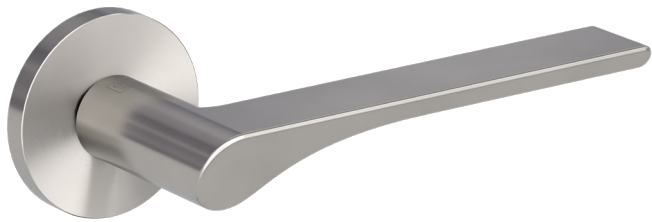

NIM Nikel matný