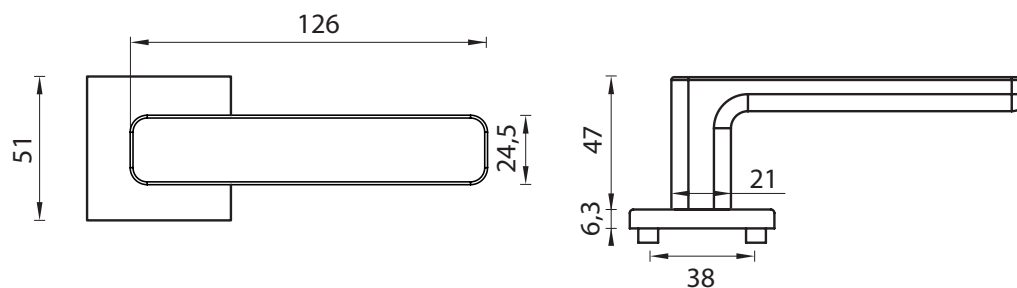

GK - VAYA 265
MINIMAL MODERN - HR

BEZ ROZETY

OVERTE
CENU