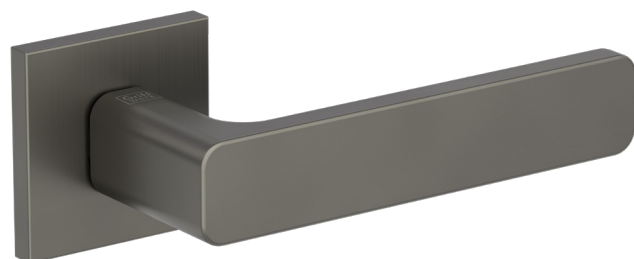

ANM Antracit matný