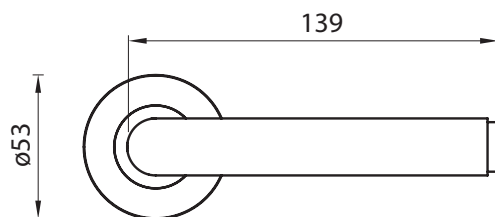

BB

PZ

WC

OVERTE  
CENU

CIM Čierna matná

meď matná

rozety BB

rozety PZ