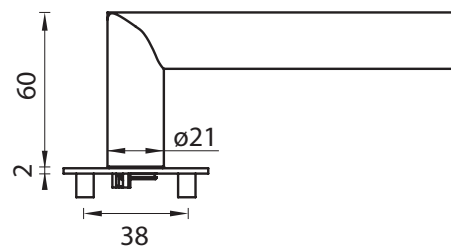

MATERIÁL: NEREZ

**GK - TRI 134 PIATTA S - R**

**BEZ ROZETY**

**BB**

**PZ**

**WC**

OVERTE  
CENU

profil  
kľučky