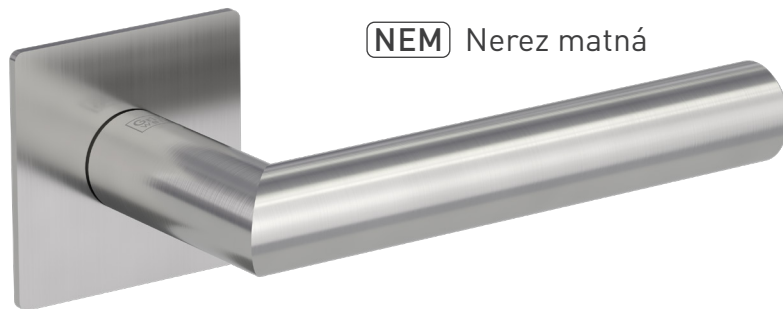

OVERTE  
CENU

CIM Čierna matná

**GK - LUCIA PIATTA S QUATTRO -  
HR S2L S UZAMYKANÍM**

ĽAVÁ - Li

PRAVÁ - Re

**smart2lock**  
by GRIFFWERK

OVERTE  
CENU

MATERIÁL: NEREZ