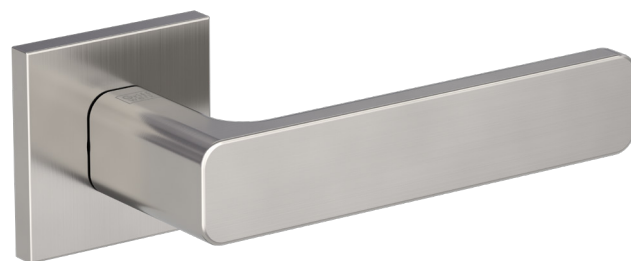

NIM Nikel matný