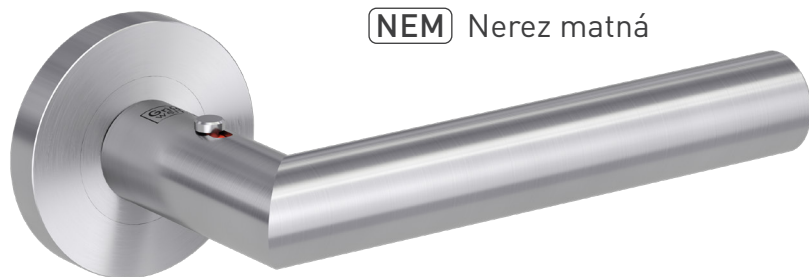

BB

NEM Nerez matná

MATERIÁL: NEREZ

**GK - LUCIA PROFESSIONAL - R
S2L S UZAMYKANÍM**

smart2lock
by GRIFFWERK

LAVÁ - Li

PRAVÁ - Re

OVERTE
CENU