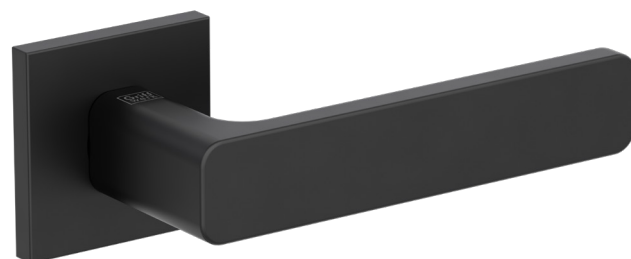

CIM Čierna matná