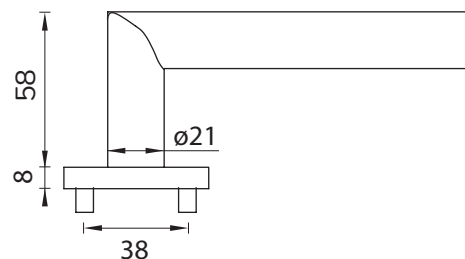

GK - TRI 124 PROFESSIONAL - R

BEZ ROZETY

OVERTE
CENU