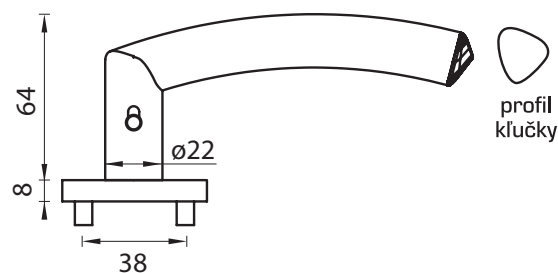

NEM Nerez matná

MATERIÁL: NEREZ

**GK - CRYSTAL - R
S2L S UZAMYKANÍM**

smart2lock
by GRIFFWERK

ĽAVÁ - Li

PRAVÁ - Re

OVERTE
CENU