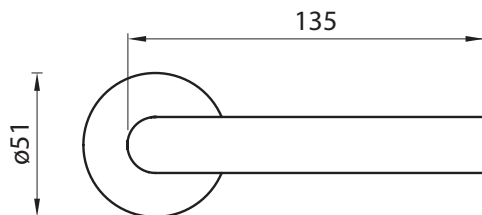

MATERIÁL: NEREZ

**GK - LUCIA - R**

**BEZ ROZETY**

**BB**

**PZ**

**WC**

OVERTE  
CENU

CIM Čierna matná