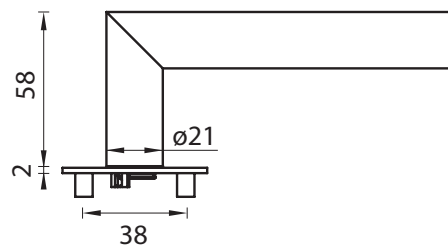

GK - LUCIA PIATTA S QUATTRO - HR

BEZ ROZETY

BB

PZ

WC

OVERTE  
CENU

**NEM** Nerez matná

MATERIÁL: NEREZ