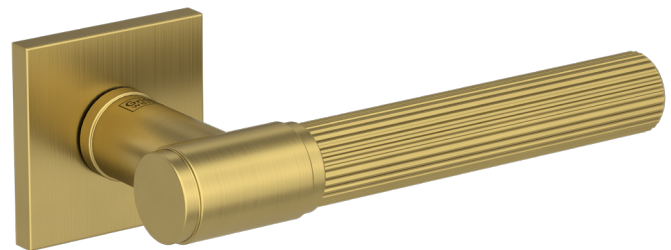

ZLM Zlatá matná