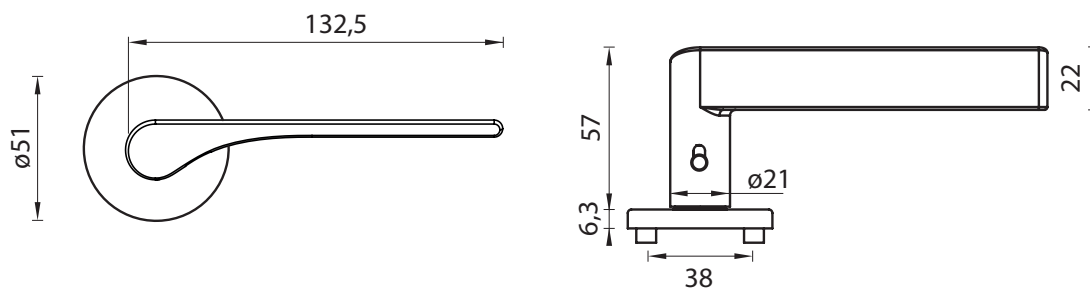

**CIM** Čierna matná

CIM Čierna matná

MATERIÁL: ZAMAK

GK - VAYA 261 LEAF LIGHT - R - S2L  
S UZAMYKANÍM

smart2lock  
by GRIFFWERK

ĽAVÁ - Li

PRAVÁ - Re

OVERTE  
CENU