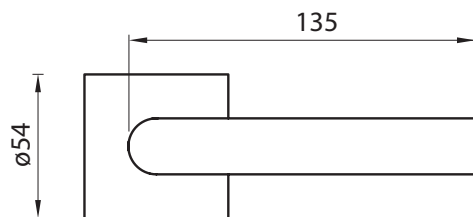

GK - LUCIA PIATTA S QUATTRO - HR

BEZ ROZETY

BB

PZ

WC

OVERTE  
CENU

**NEM** Nerez matná

MATERIÁL: NEREZ