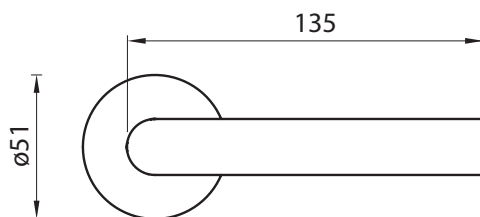

CIM Čierna matná

rozety BB

MATERIÁL: NEREZ

GK - LUCIA - R

BEZ ROZETY

BB

PZ

WC

OVERTE
CENU