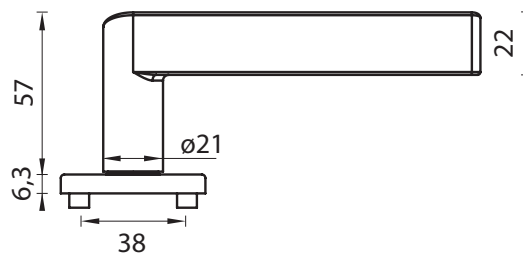

GK - VAYA 261 LEAF LIGHT - R

BEZ ROZETY

BB

PZ

WC

OVERTE  
CENU

**NIM** Nikel matný

**ANM** Antracit matný