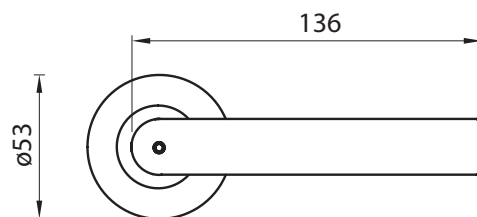

**rozety WC**

MATERIÁL: NEREZ

**GK - LORITA PROFESSIONAL - R**

**BEZ ROZETY**

**BB**

**PZ**

**WC**

OVERTE  
CENU