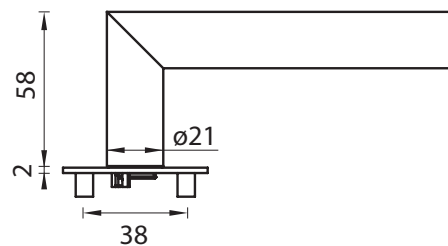

GK - LUCIA PIATTA S QUATTRO - HR

BEZ ROZETY

OVERTE
CENU