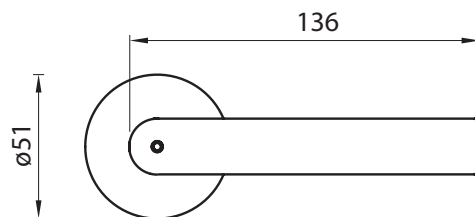

MATERIÁL: NEREZ

**GK - LORITA - R
S2L S UZAMYKANÍM**

smart2lock
by GRIFFWERK

ĽAVÁ - Li

PRAVÁ - Re

OVERTE
CENU