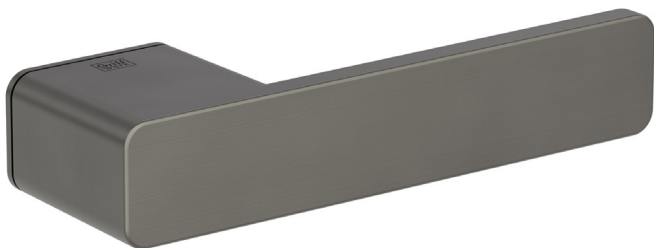

rozety BB

rozety PZ

rozety WC

MATERIÁL: ZAMAK

GK - R8 ONE

OVERTE  
CENU

**BIM** Biela matná

**NIM** Nikel matný

**ANM** Antracit matný

**CIM** Čierna matná

MATERIÁL: ZAMAK

MATERIÁL: ZAMAK

**GK - AVUS ONE S2L  
S UZAMYKANÍM**

**smart2lock**  
by GRIFFWERK

ĽAVÁ - Li

PRAVÁ - Re