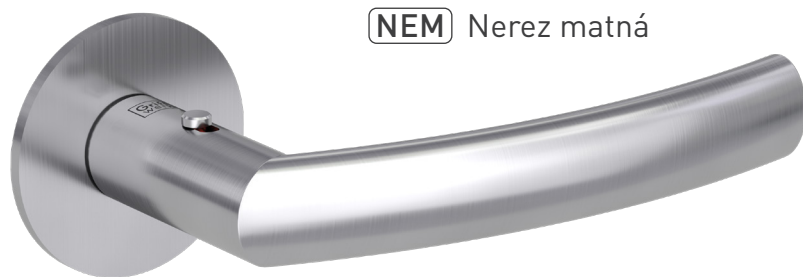

MATERIÁL: NEREZ

**GK - TRI 134 PIATTA S - R**

**BEZ ROZETY**

**BB**

**PZ**

**WC**

OVERTE  
CENU

profil  
kľučky