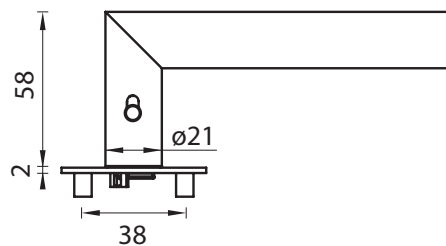

**GK - LUCIA PIATTA S QUATTRO -
HR S2L S UZAMYKANÍM**

smart2lock
by GRIFFWERK

ĽAVÁ - Li

PRAVÁ - Re

OVERTE
CENU