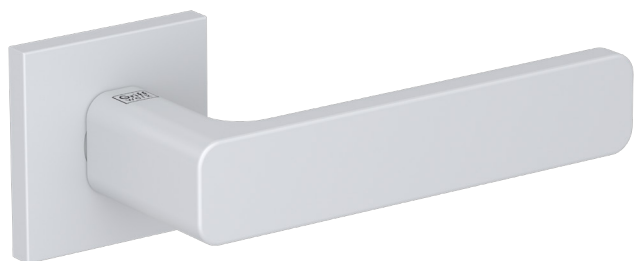

BIM Biela matná