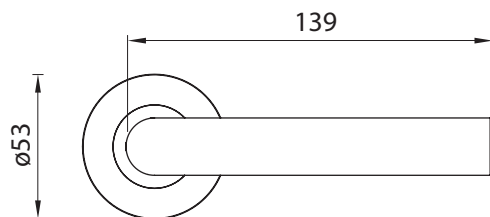

GK - LUCIA PROFESSIONAL - R

BEZ ROZETY

PZ

WC

OVERTE
CENU