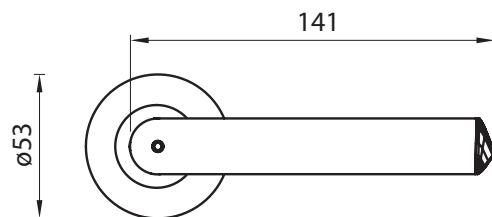

NEM Nerez matná

MATERIÁL: NEREZ

**GK - CRYSTAL - R
S2L S UZAMYKANÍM**

smart2lock
by GRIFFWERK

ĽAVÁ - Li

PRAVÁ - Re

OVERTE
CENU