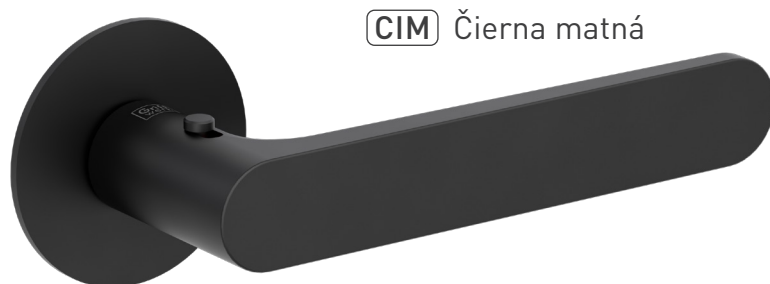

GK - AVUS PIATTA S - R - S2L
S UZAMYKANÍM

smart2lock
by GRIFFWERK

ĽAVÁ - Li

PRAVÁ - Re

OVERTE
CENU