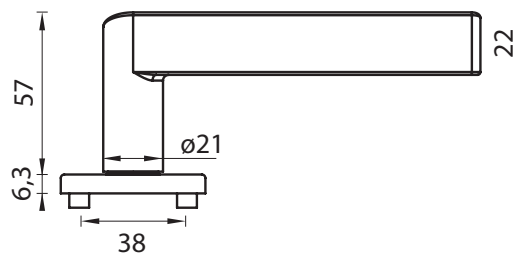

GK - VAYA 261 LEAF LIGHT - HR

BEZ ROZETY

PZ

WC

OVERTE
CENU