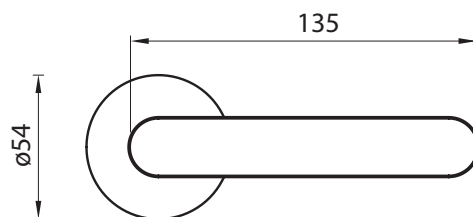

**rozety WC**

MATERIÁL: ZAMAK

**GK - AVUS PIATTA S - R**

**BEZ ROZETY**

**BB**

**PZ**

**WC**

OVERTE  
CENU