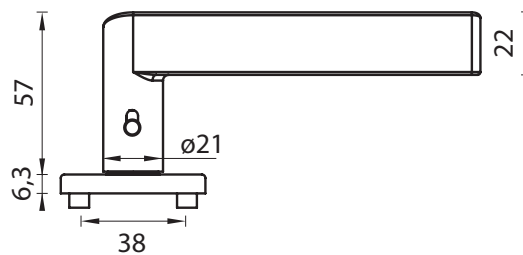

smart2lock  
by GRIFFWERK

ĽAVÁ - Li

PRAVÁ - Re

OVERTE  
CENU

**NIM** Nikel matný

**ANM** Antracit matný

**CIM** Čierna matná

CIM Čierna matná