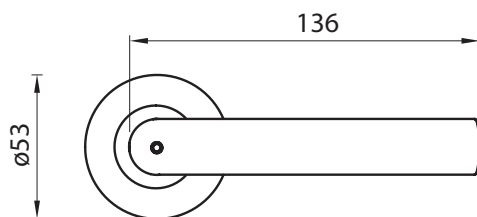

**GK - LORITA PROFESSIONAL - R  
S2L S UZAMYKANÍM**

**smart2lock**  
by GRIFFWERK

ĽAVÁ - Li

PRAVÁ - Re

OVERTE  
CENU

**NEM** Nerez matná

**rozety BB**

**rozety PZ**