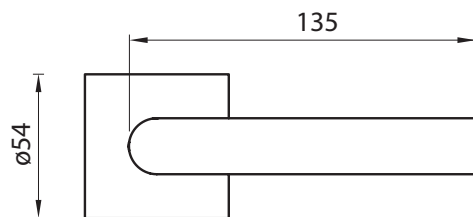

GK - LUCIA PIATTA S QUATTRO - HR

BEZ ROZETY

OVERTE
CENU