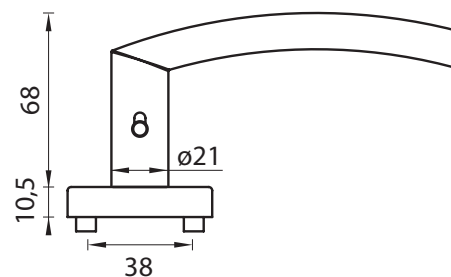

MATERIÁL: NEREZ

**GK - LORITA - R
S2L S UZAMYKANÍM**

smart2lock
by GRIFFWERK

ĽAVÁ - Li

PRAVÁ - Re

OVERTE
CENU