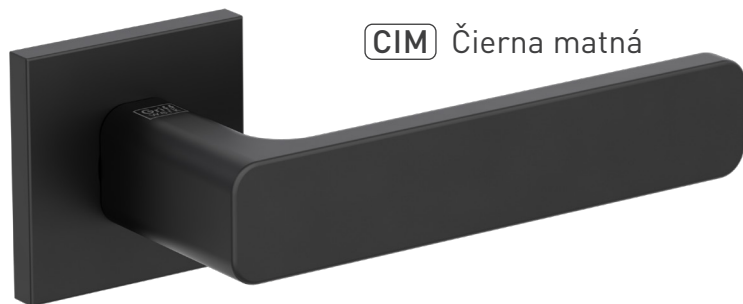

# **GRIFFWERK**

KLUČKY NA DVERE

A KLUČKY NA DVERE S INTEGROVANÝM UZAMYKANÍM

Griff  
werk

Griff  
werk

MATERIÁL: ZAMAK

**GK - R8 ONE S2L  
S UZAMYKANÍM**

**smart2lock**  
by GRIFFWERK

smart2lock  
by GRIFFWERK

ĽAVÁ - Li

PRAVÁ - Re

OVERTE  
CENU

**NIM** Nikel matný

**ANM** Antracit matný

**CIM** Čierna matná

CIM Čierna matná