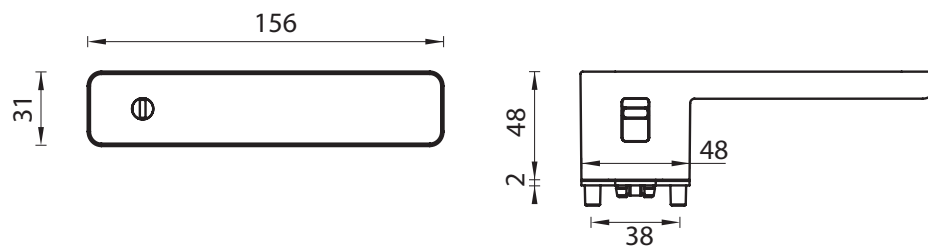

**GK - R8 ONE S2L
S UZAMYKANÍM**

smart2lock
by GRIFFWERK

ĽAVÁ - Li

PRAVÁ - Re

OVERTE
CENU