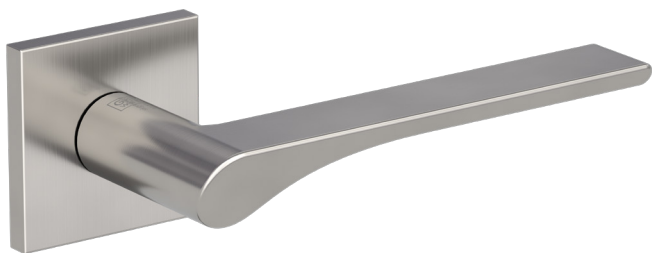

BB

NIM Nikel matný