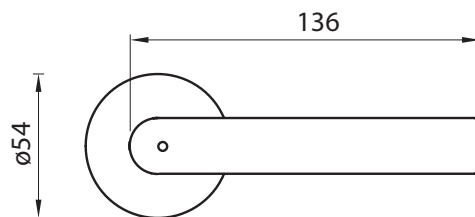

**NEM** Nerez matná

MATERIÁL: NEREZ

**GK - LORITA PIATTA S - R  
S2L S UZAMYKANÍM**

**smart2lock**  
by GRIFFWERK

ĽAVÁ - Li

PRAVÁ - Re

OVERTE  
CENU

**NEM** Nerez matná