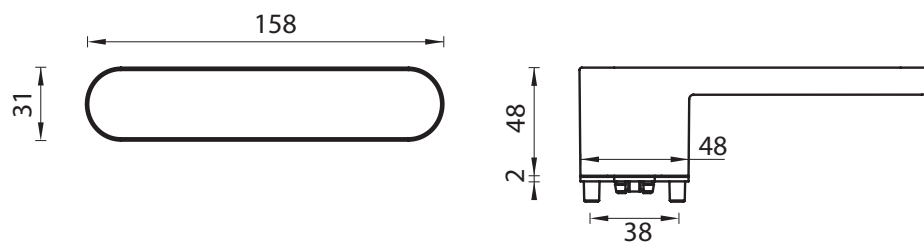

rozety WC

MATERIÁL: ZAMAK

GK - AVUS ONE

BEZ ROZETY

BB

PZ

WC

OVERTE  
CENU