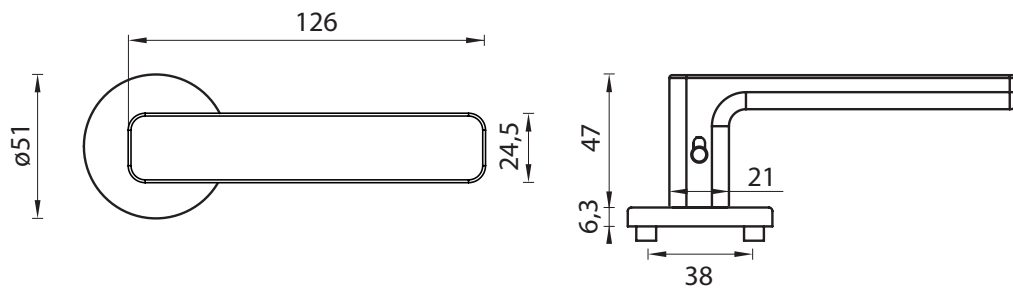

MATERIÁL: ZAMAK

GK - VAYA 265 MINIMAL
MODERN - R S2L S UZAMYKANÍM

smart2lock
by GRIFFWERK

ĽAVÁ - Li

PRAVÁ - Re

OVERTE
CENU