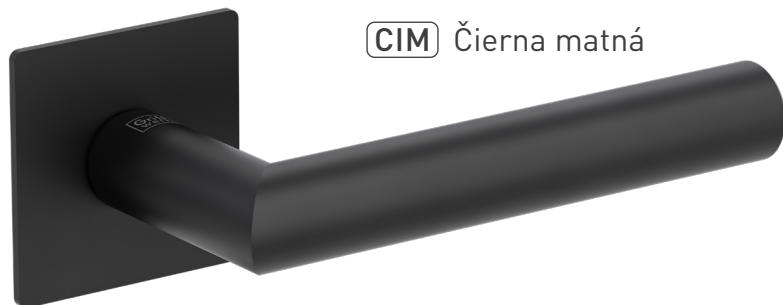

PZ

WC

OVERTE  
CENU

CIM Čierna matná

rozety BB

rozety PZ

rozety WC

MATERIÁL: NEREZ