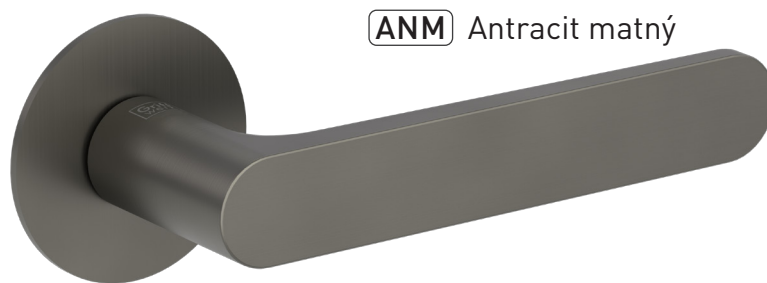

rozety WC

MATERIÁL: ZAMAK

GK - AVUS ONE

BEZ ROZETY

BB

PZ

WC

OVERTE  
CENU

**NIM** Nikel matný

**ZLM** Zlatá matná

**ANM** Antracit matný

**CIM** Čierna matná

MATERIÁL: ZAMAK

**ANM** Antracit matný

**rozety BB**

**rozety PZ**

**rozety WC**

MATERIÁL: ZAMAK

**GK - AVUS PIATTA S - R**

**BEZ ROZETY**

**BB**

**PZ**

**WC**

OVERTE  
CENU