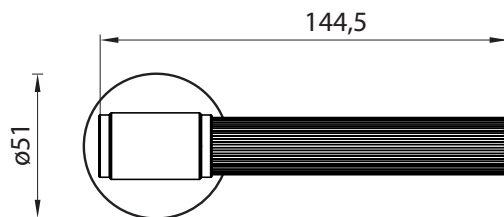

GK - VAYA 136 ARIS - R

BEZ ROZETY

OVERTE
CENU