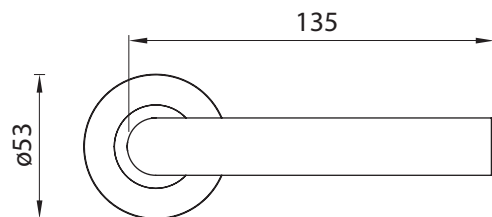

MATERIÁL: NEREZ

**GK - TRI 124 PROFESIONAL - R**

BEZ ROZETY

BB

PZ

WC

OVERTE  
CENU

profil  
kľučky