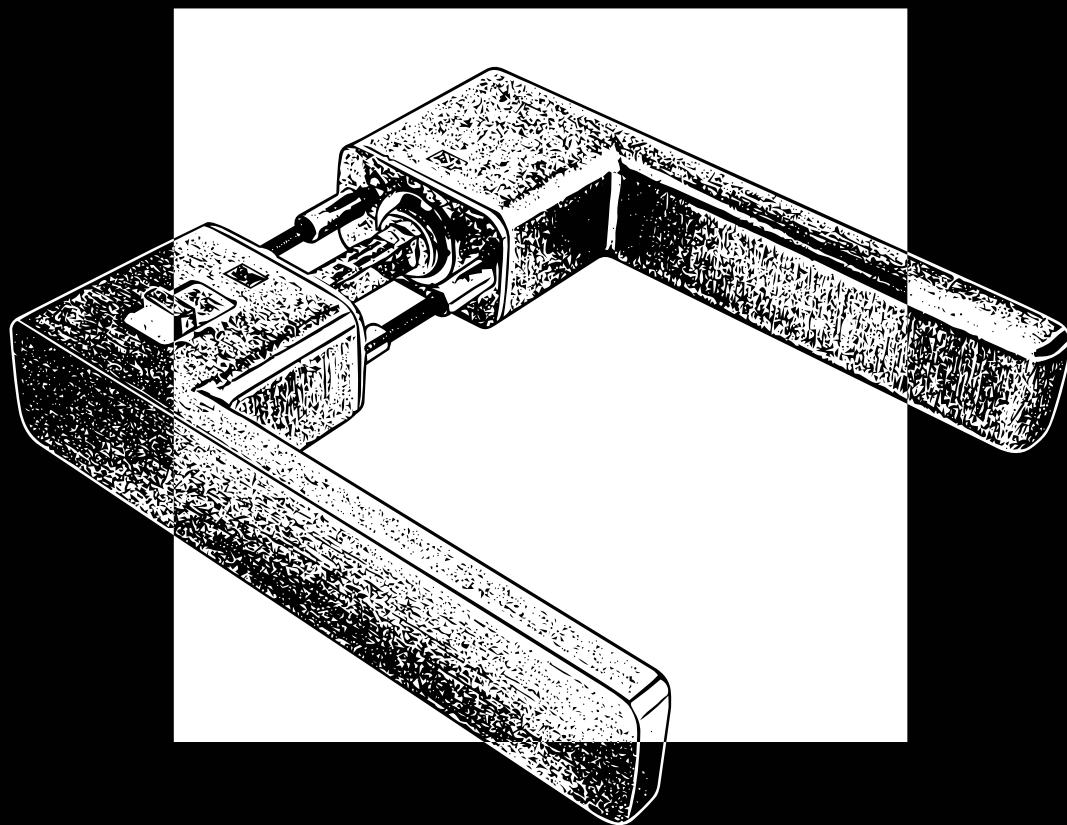

Griff  
werk

**KĽUČKY NA DVERE  
A KĽUČKY S UZAMYKANÍM**

**Griff**  
werk

**Griff**  
werk

# **GRIFFWERK**

KLUČKY NA DVERE

A KLUČKY NA DVERE S INTEGROVANÝM UZAMYKANÍM

Griff  
werk

Griff  
werk

MATERIÁL: ZAMAK

**GK - R8 ONE S2L  
S UZAMYKANÍM**

**smart2lock**  
by GRIFFWERK