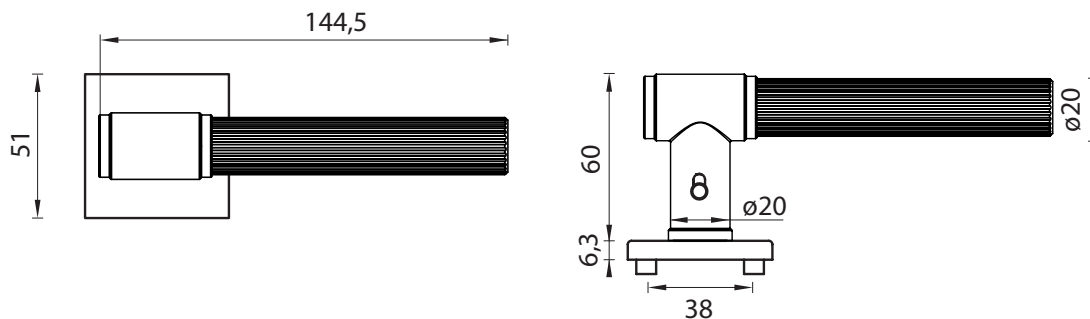

MATERIÁL: ZAMAK

GK - VAYA 136 ARIS - HR - S2L
S UZAMYKANÍM

smart2lock
by GRIFFWERK

ĽAVÁ - Li

PRAVÁ - Re

OVERTE
CENU