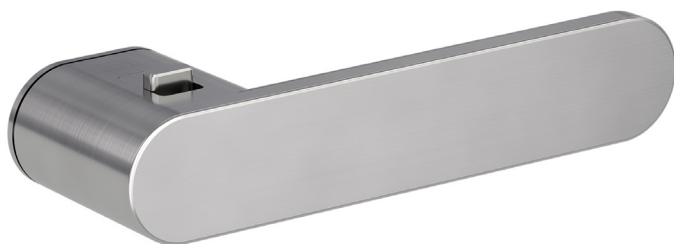

NIM Nikel matný