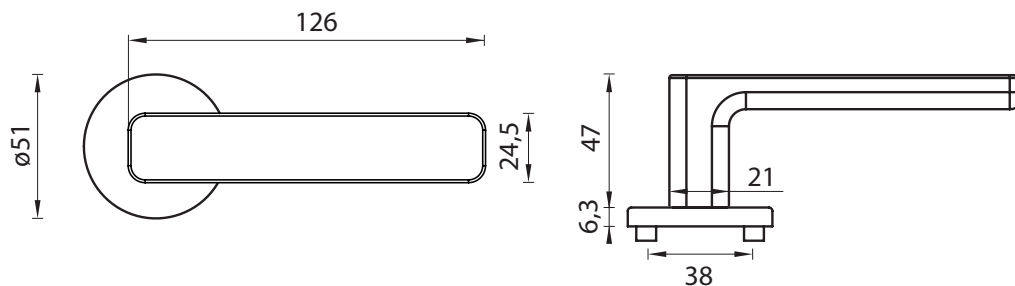

GK - VAYA 265
MINIMAL MODERN - R

BEZ ROZETY

OVERTE
CENU