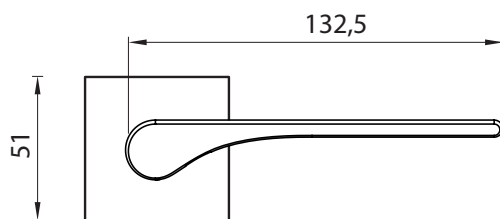

GK - VAYA 261 LEAF LIGHT - HR

BEZ ROZETY

PZ

WC

OVERTE
CENU