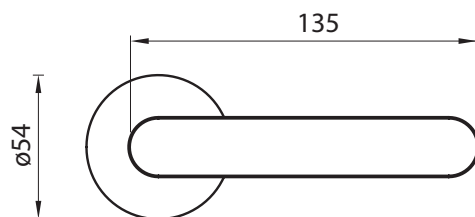

GK - AVUS PIATTA S - R

BEZ ROZETY

OVERTE
CENU