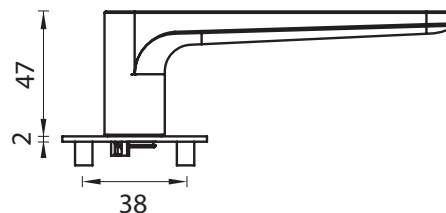

GK - AVUS PIATTA S - R

BEZ ROZETY

OVERTE
CENU