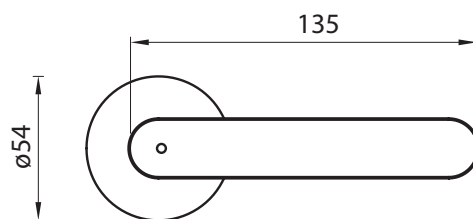

PRAVÁ - Re

OVERTE  
CENU

CIM Čierna matná

GK - AVUS PIATTA S - R - S2L  
S UZAMYKANÍM

smart2lock  
by GRIFFWERK

ĽAVÁ - Li

PRAVÁ - Re

OVERTE  
CENU