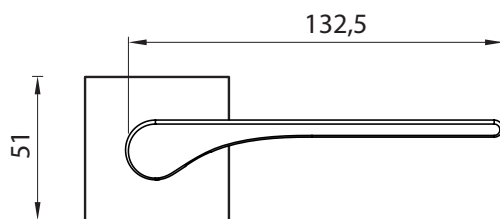

GK - VAYA 261 LEAF LIGHT - HR -
S2L S UZAMYKANÍM

smart2lock
by GRIFFWERK

ĽAVÁ - Li

PRAVÁ - Re

OVERTE
CENU