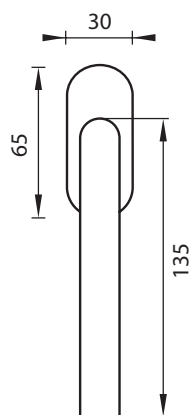

NEM Nerez matná

MATERIÁL: NEREZ

GK - TRI 134 - DKO

NA EUROOKNO

OVERTE
CENU