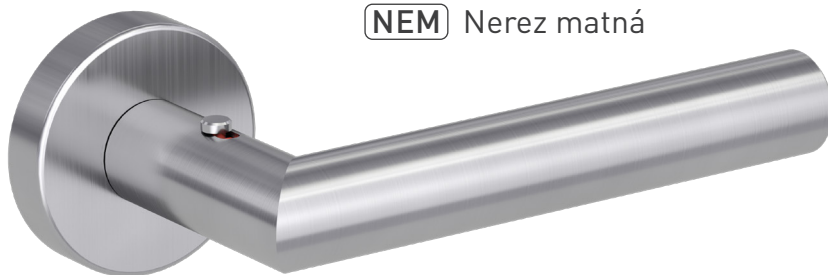

NEM Nerez matná