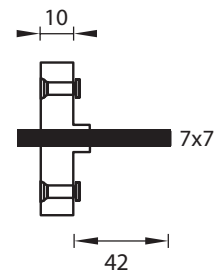

MATERIÁL: ZAMAK

GK - AVUS - DKO

NA EUROOKNO

OVERTE
GENU