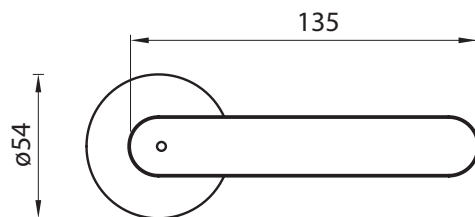

CIM Čierna matná

MATERIÁL: ZAMAK

**GK - AVUS PIATTA S - R - S2L
S UZAMYKANÍM**

smart2lock
by GRIFFWERK

LAVÁ - Li

PRAVÁ - Re

OVERTE
CENU