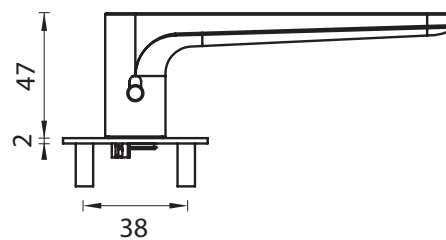

PRAVÁ - Re

OVERTE  
CENU

CIM Čierna matná

GK - AVUS PIATTA S - R - S2L  
S UZAMYKANÍM

smart2lock  
by GRIFFWERK

ĽAVÁ - Li

PRAVÁ - Re

OVERTE  
CENU