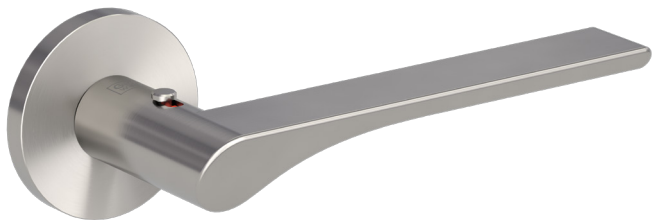

NIM Nikel matný