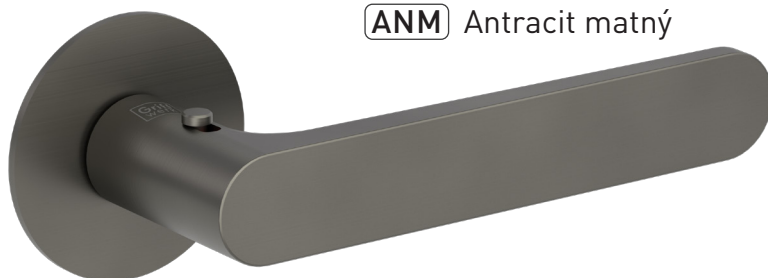

**PZ**

**WC**

OVERTE  
CENU

**ANM** Antracit matný

MATERIÁL: ZAMAK

**GK - AVUS PIATTA S - R - S2L  
S UZAMYKANÍM**

**smart2lock**  
by GRIFFWERK

LAVÁ - Li