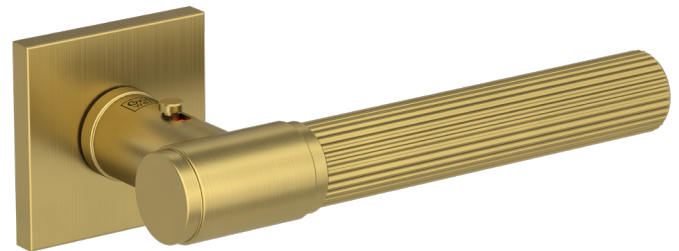

ZLM Zlatá matná