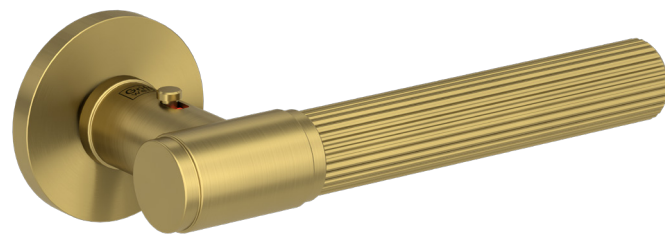

# **GRIFFWERK**

KLUČKY NA DVERE

A KLUČKY NA DVERE S INTEGROVANÝM UZAMYKANÍM

Griff  
werk

Griff  
werk

MATERIÁL: ZAMAK

**GK - R8 ONE S2L  
S UZAMYKANÍM**

**smart2lock**  
by GRIFFWERK

CIM Čierna matná

MATERIÁL: ZAMAK

GK - VAYA 136 ARIS - R - S2L  
S UZAMYKANÍM

smart2lock  
by GRIFFWERK

ĽAVÁ - Li

PRAVÁ - Re

OVERTE  
CENU

**NIM** Nikel matný