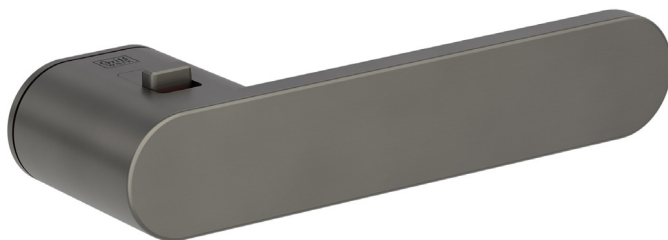

ANM Antracit matný