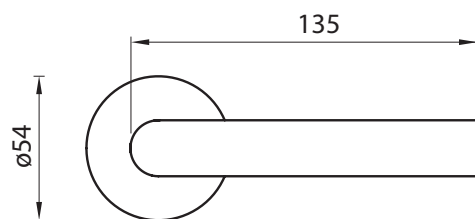

MATERIÁL: NEREZ

**GK - TRI 134 PIATTA S - R**

**BEZ ROZETY**

**BB**

**PZ**

**WC**

OVERTE  
CENU

profil  
kľučky