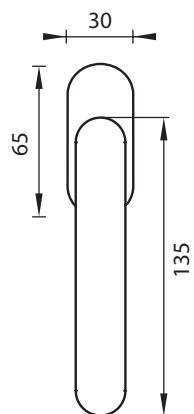

MATERIÁL: ZAMAK

GK - AVUS - DKO

NA EUROOKNO

OVERTE
GENU