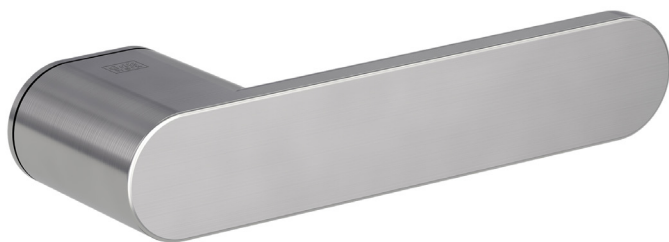

**ANM** Antracit matný

**CIM** Čierna matná

MATERIÁL: ZAMAK

MATERIÁL: ZAMAK

**GK - AVUS ONE S2L  
S UZAMYKANÍM**

**smart2lock**  
by GRIFFWERK

ĽAVÁ - Li

PRAVÁ - Re

rozety WC

MATERIÁL: ZAMAK

GK - AVUS ONE

BEZ ROZETY

BB

PZ

WC

OVERTE  
CENU