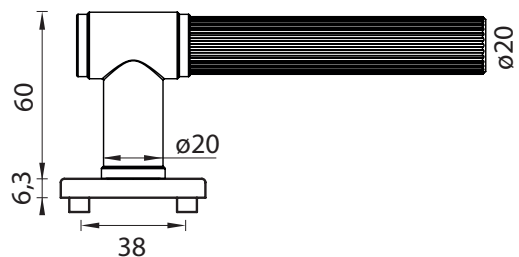

GK - VAYA 136 ARIS - R

BEZ ROZETY

OVERTE
CENU