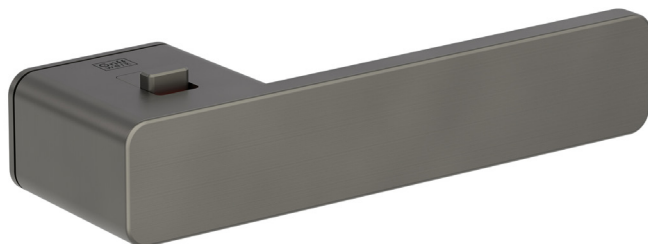

ANM Antracit matný