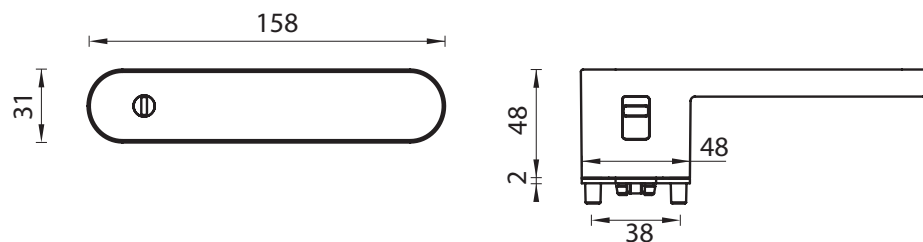

**GK - AVUS ONE S2L
S UZAMYKANÍM**

smart2lock
by GRIFFWERK

ĽAVÁ - Li

PRAVÁ - Re

OVERTE
CENU