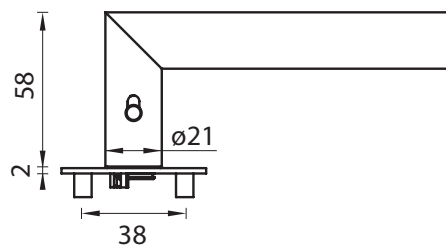

MATERIÁL: NEREZ

**GK - LUCIA PIATTA S - R  
S2L S UZAMYKANÍM**

**smart2lock**  
by GRIFFWERK

ĽAVÁ - Li

PRAVÁ - Re

OVERTE  
CENU

CIM Čierna matná

GK - LUCIA PIATTA S - R  
S2L S UZAMYKANÍM