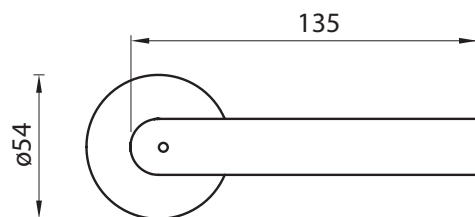

**smart2lock**  
by GRIFFWERK

ĽAVÁ - Li

PRAVÁ - Re

OVERTE  
CENU

**NEM** Nerez matná

**rozety BB**

**rozety PZ**

**rozety WC**