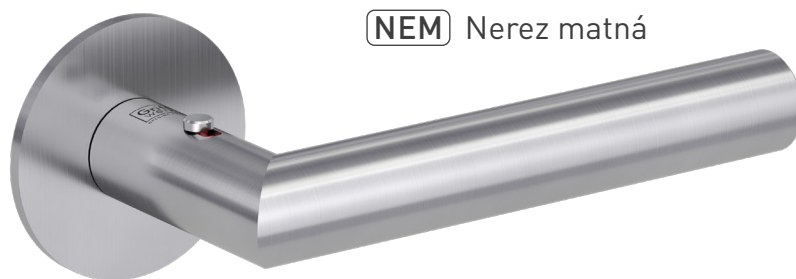

NEM Nerez matná

MATERIÁL: NEREZ

**GK - LUCIA PIATTA S - R
S2L S UZAMYKANÍM**

smart2lock
by GRIFFWERK

ĽAVÁ - Li

PRAVÁ - Re

OVERTE
CENU