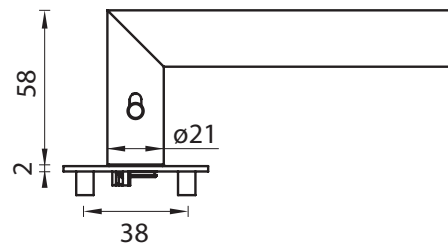

MATERIÁL: NEREZ