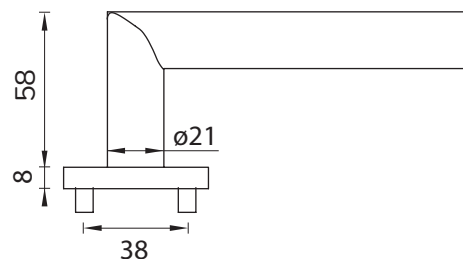

MATERIÁL: NEREZ

**GK - TRI 124 PROFESIONAL - R**

BEZ ROZETY

BB

PZ

WC

OVERTE  
CENU

profil  
kľučky