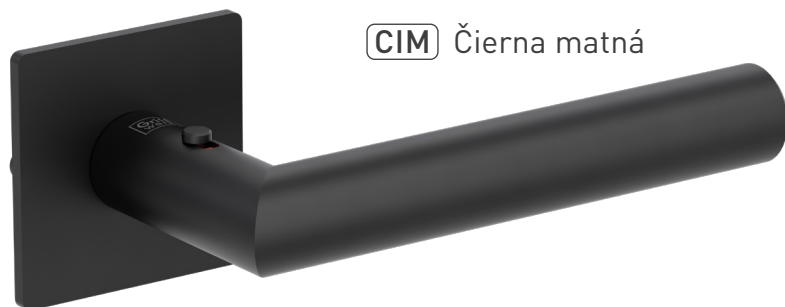

CIM Čierna matná