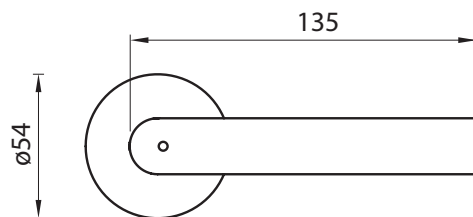

MATERIÁL: NEREZ

**GK - LUCIA PIATTA S - R  
S2L S UZAMYKANÍM**

**smart2lock**  
by GRIFFWERK

ĽAVÁ - Li

PRAVÁ - Re

OVERTE  
CENU

CIM Čierna matná

GK - LUCIA PIATTA S - R  
S2L S UZAMYKANÍM