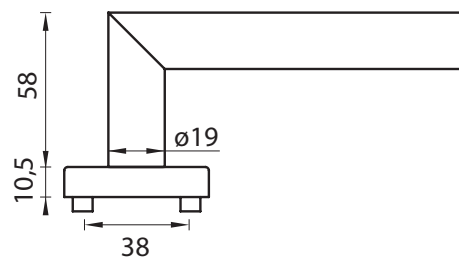

MATERIÁL: NEREZ

**GK - LUCIA - R**

**BEZ ROZETY**

**BB**

**PZ**

**WC**

OVERTE  
CENU

CIM Čierna matná