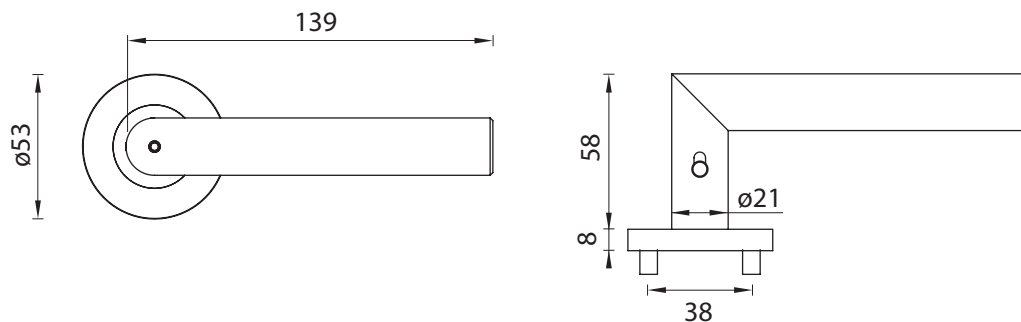

OVERTE  
CENU

CIM Čierna matná

**GK - LUCIA PROFESSIONAL - R  
S2L S UZAMYKANÍM**

ĽAVÁ - Li

PRAVÁ - Re

**smart2lock**  
by GRIFFWERK

OVERTE  
CENU

MATERIÁL: NEREZ