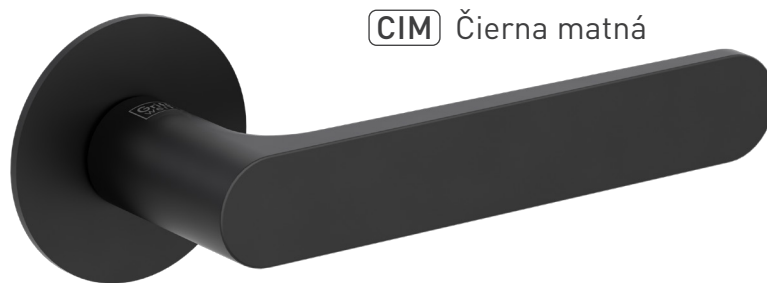

**rozety WC**

MATERIÁL: ZAMAK

**GK - AVUS PIATTA S - R**

**BEZ ROZETY**

**BB**

**PZ**

**WC**

OVERTE  
CENU