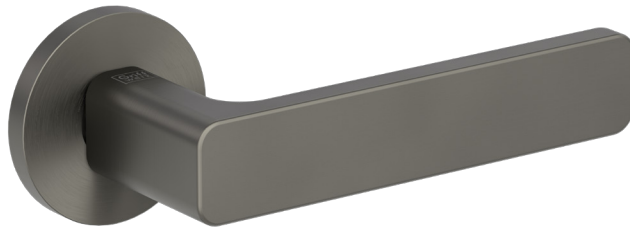

ANM Antracit matný