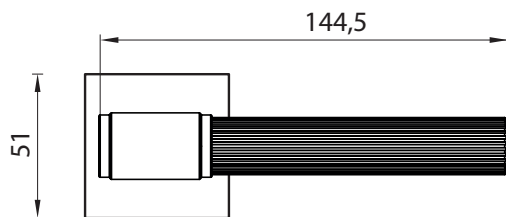

rozety WC

MATERIÁL: ZAMAK

GK - VAYA 136 ARIS - HR

BEZ ROZETY

BB

PZ

WC

OVERTE  
CENU