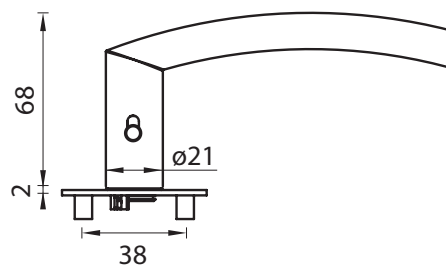

**NEM** Nerez matná

MATERIÁL: NEREZ

**GK - LORITA PIATTA S - R  
S2L S UZAMYKANÍM**

**smart2lock**  
by GRIFFWERK

ĽAVÁ - Li

PRAVÁ - Re

OVERTE  
CENU

**NEM** Nerez matná