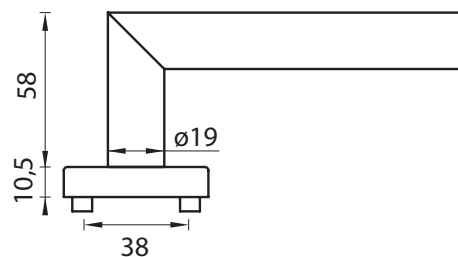

CIM Čierna matná

rozety BB

MATERIÁL: NEREZ

GK - LUCIA - R

BEZ ROZETY

BB

PZ

WC

OVERTE
CENU