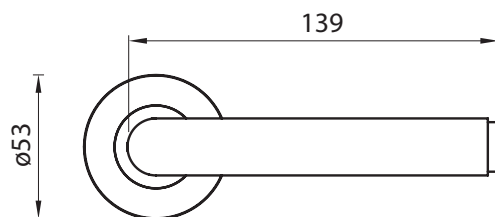

rozety WC

MATERIÁL: NEREZ

GK - LUCIA SELECT - R

BEZ ROZETY

BB

PZ

WC

OVERTE  
CENU