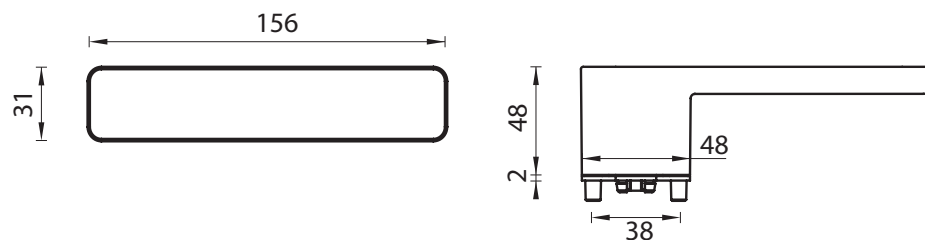

rozety BB

rozety PZ

rozety WC

MATERIÁL: ZAMAK

GK - R8 ONE

OVERTE  
CENU

**BIM** Biela matná

**NIM** Nikel matný