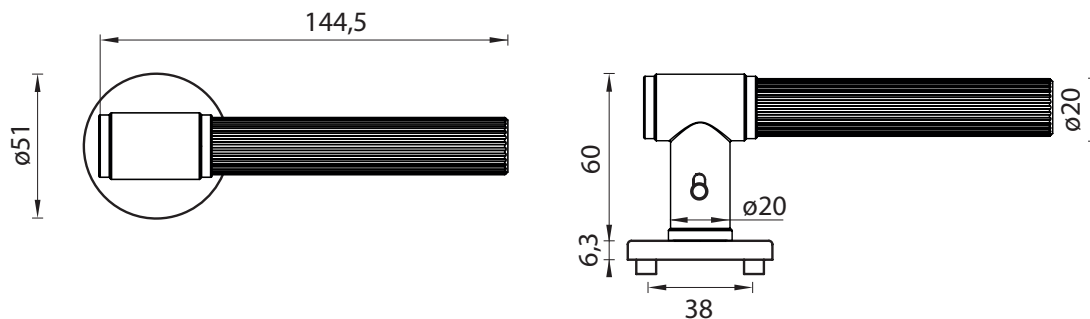

CIM Čierna matná

MATERIÁL: ZAMAK

GK - VAYA 136 ARIS - R - S2L  
S UZAMYKANÍM

smart2lock  
by GRIFFWERK

ĽAVÁ - Li

PRAVÁ - Re

OVERTE  
CENU

**NIM** Nikel matný