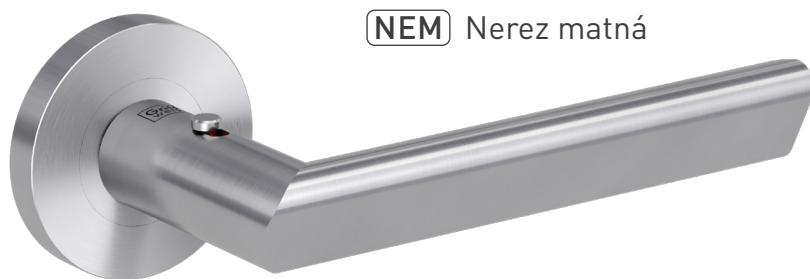

GK - LUCIA PROFESSIONAL - R

BEZ ROZETY

BB

PZ

WC

OVERTE  
CENU

**NEM** Nerez matná

MATERIÁL: NEREZ