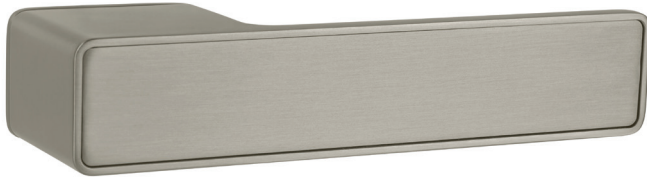

# PREDSTAVENIE PRODUKTU GRANDERA

GRANDERA je interiérová kľučka, ktorá prináša do interiéru moderný dizajn, robustnú konštrukciu a komfort pri každodennom používaní. Jej typickým znakom je obdĺžniková rozeta so zaoblenými rohmi, ktorá je priamo súčasťou dizajnu kompletného produktu.

V prípade núdze je možné ich bezpečne otvoriť aj z druhej strany. Konštrukcia mechanizmu je z čela kľučky prekrytá kovovým magnetickým krytom vo farbe kľučky.

IN LOCK kombinuje funkčnosť, komfort a dizajn – ideálne riešenie pre moderné interiéry, kde má každý detail ostať čistý a nerušený.

## Konštrukcia

- Uzamykací posúvný ovládač je diskkrétne integrovaný priamo do kľučky, umiestnený na jej vnútornej strane. Neruší čistý dizajn, pôsobí nenápadne a zároveň umožňuje rýchle a intuitívne uzamknutie alebo odomknutie dverí.
- Vratný mechanizmus udržiava kľučku vždy vo vodorovnej polohe.
- Stabilná rozeta s výstupkami proti pohybu rozety.
- Preskrutkovanie cez celú hrúbku dverí pre maximálnu pevnosť.

**CIM** Čierna matná

uzamykanie zo zadnej  
strany kľučky

**MPK - GRANDERA - RT  
S INTEGROVANÝM UZAMYKANÍM**

OVERTE  
CENU

**NIM** Nikel matný

**ZLM** Zlatá matná

**GRM** Grafit matný

**CIM** Čierna matná