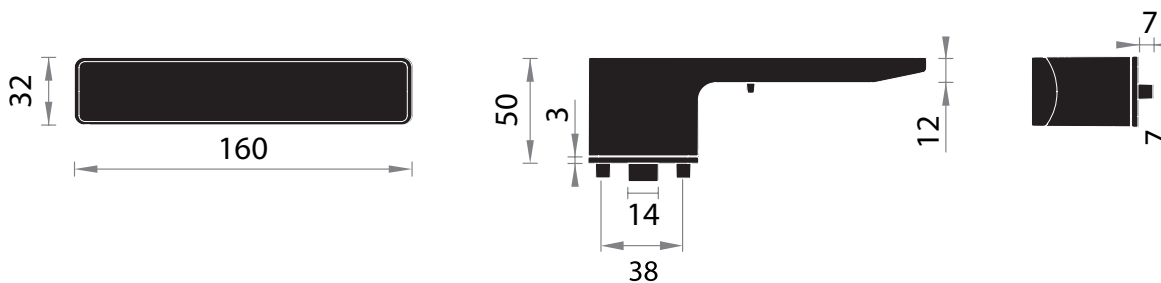

**CIM** Čierna matná

uzamykanie zo zadnej  
strany kľučky

**MPK - GRANDERA - RT  
S INTEGROVANÝM UZAMYKANÍM**

OVERTE  
CENU

**NIM** Nikel matný

**ZLM** Zlatá matná

**GRM** Grafit matný

**CIM** Čierna matná