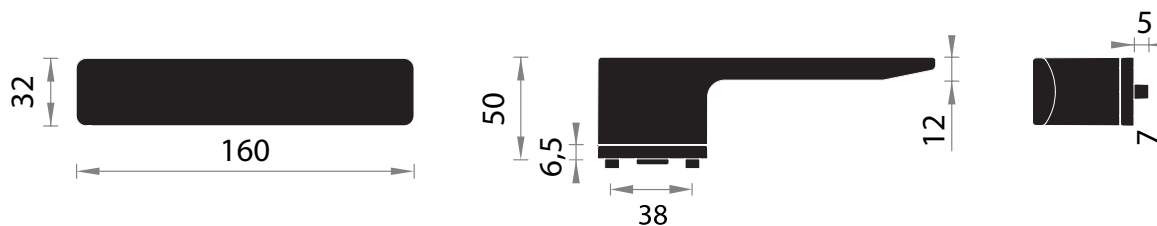

OVERTE
CENU