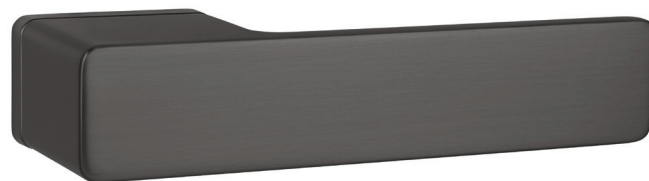

GRM Grafit matný