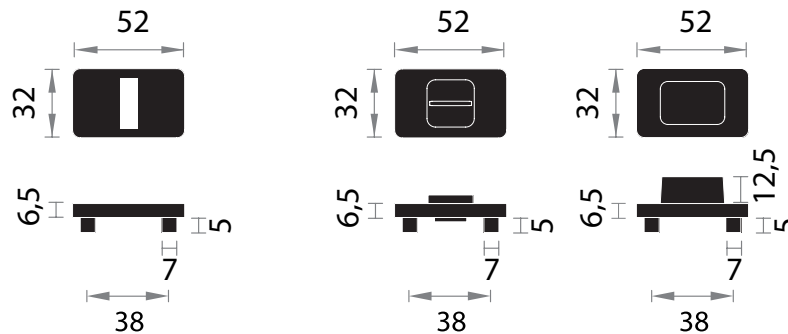

**MPK - GRANDERA
ROZETY - RT**

BB

WC

OVERTE
CENU