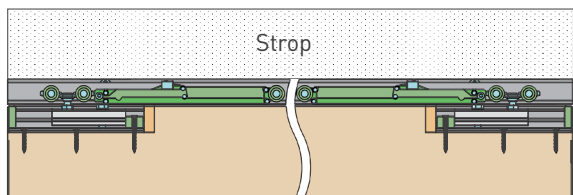

Doplňky za príplatok

TYPY MONTÁŽÍ SILENT 100 SILENT FILO 40 KG SP

Montáž do stropu