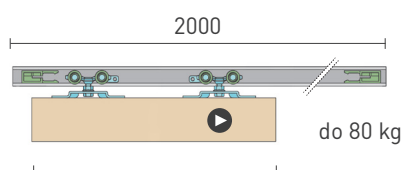

SC - SET 100 SILENT 1D 2000/80

SC - SET 100 SILENT 1D 1500/80 + OBOJSTR. PREKRYTIE

	Cena za set v €	bez DPH	s DPH
Balenie posuvného systému 1 set			
Profil hliník 100 SILENT 1,5 m STM		124,25	152,83
Kryt profilu 3 m STM			
Balenie posuvného systému 1 set			
Profil hliník 100 SILENT 1,5 m CIM		128,00	157,44
Kryt profilu 3 m CIM			

OVERTE
CENU

SC - SET 100 SILENT 1D 2000/80 + OBOJSTR. PREKRYTIE

	Cena za set v €	bez DPH	s DPH
Balenie posuvného systému 1 set			
Profil hliník 100 SILENT 2 m STM		153,00	188,19
Kryt profilu 4 m STM			
Balenie posuvného systému 1 set			
Profil hliník 100 SILENT 2 m CIM		158,00	194,34
Kryt profilu 4 m CIM			

SÉRIA 100 SILENT 2D

Riešenie pre dvojkřídlové posuvné dvere bez spomaľovačov do 80 kg a s obojstranným krytom na profil

Komponenty, typy montáží
a doplnky - str. 15