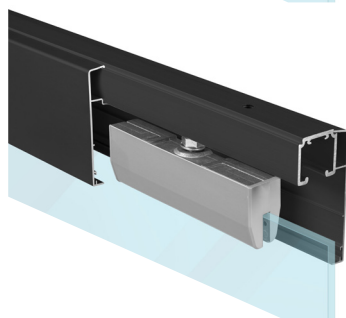

SÉRIA 100 SILENT GLASS

Riešenie pre jednokrídlové posuvné dvere do 80 kg s obojstranným spomaľovačom a s obojstranným krytom na profil

Komponenty, typy montáží
a doplnky - str. 45