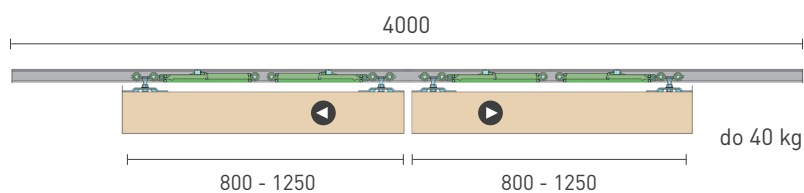

SC - SET 100 SILENT S 2D 4000/40 SP2

**OVERTE
CENU**

SC - SET 100 SILENT S 2D 3000/40 SP2 + OBOJSTR. PREKRYTIE

	Cena za set v €	bez DPH	s DPH
Balenie posuvného systému 2 sety STM			
Profil hliník 100 SILENT 3 m STM		324,50	399,14
Spomaľovač 4ks 100 SILENT do 40 kg			
Kryt profilu 6 m STM			
Balenie posuvného systému 2 sety CIM			
Profil hliník 100 SILENT 3 m CIM		332,00	408,36
Spomaľovač 4ks 100 SILENT do 40 kg			
Kryt profilu 6 m CIM			

SC - SET 100 SILENT S 2D 4000/40 SP2 + OBOJSTR. PREKRYTIE

	Cena za set v €	bez DPH	s DPH
Balenie posuvného systému 2 sety STM			
Profil hliník 100 SILENT 4 m STM		382,00	469,86
Spomaľovač 4ks 100 SILENT do 40 kg			
Kryt profilu 8 m STM			
Balenie posuvného systému 2 sety CIM			
Profil hliník 100 SILENT 4 m CIM		392,00	482,16
Spomaľovač 4ks 100 SILENT do 40 kg			
Kryt profilu 8 m CIM