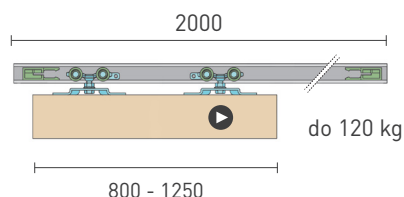

SC - SET 100 SILENT 1D 2000/120

SC - SET 100 SILENT 1D 1500/120 + PREKRYTIE

	Cena za set v €	bez DPH	s DPH
Balenie posuvného systému 1 set			
Profil hliník 100 SILENT do 120 kg 1,5 m STM	106,25		130,69
Kryt profilu 1,5 m + bočné krytky STM			
Balenie posuvného systému 1 set			
Profil hliník 100 SILENT do 120 kg 1,5 m CIM	109,25		130,69
Kryt profilu 1,5 m + bočné krytky CIM			

OVERTE CENU

SC - SET 100 SILENT 1D 2000/120 + PREKRYTIE

	Cena za set v €	bez DPH	s DPH
Balenie posuvného systému 1 set			
Profil hliník 100 SILENT do 120 kg 2 m STM	128,00		157,44
Kryt profilu 2 m + bočné krytky STM			
Balenie posuvného systému 1 set			
Profil hliník 100 SILENT do 120 kg 2 m CIM	132,00		162,36
Kryt profilu 2 m + bočné krytky CIM			

SÉRIA 100 SILENT 2D

Riešenie pre dvojkrídlové posuvné dvere bez spomaľovačov do 120 kg a s jednostranným krytom na profil

Komponenty, typy montáží a doplnky - str. 19