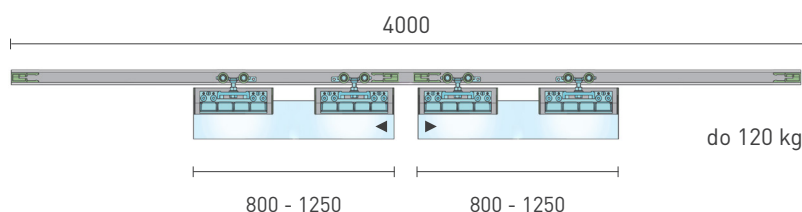

SC - SET 100 SILENT GLASS 2D 4000/120

SC - SET 100 SILENT GLASS 2D 3000/120

	Cena za set v €	bez DPH	s DPH
Balenie posuvného systému 2 sety			
Profil hliník 100 SILENT do 120 kg 3 m STM	257,00		316,11

SC - SET 100 SILENT GLASS 2D 4000/120

	Cena za set v €	bez DPH	s DPH
Balenie posuvného systému 2 sety			
Profil hliník 100 SILENT do 120 kg 4 m STM	282,00		346,86

OVERTE CENU