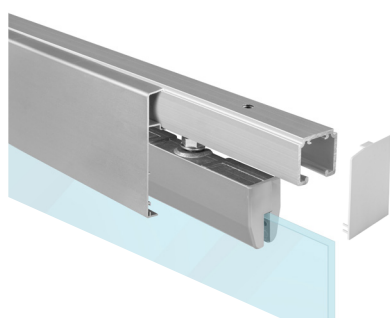

## SÉRIA 100 SILENT GLASS

Riešenie pre dvojkřídlové posuvné dvere do 80 kg bez spomaľovačov a s jednostranným krytom na profil

Komponenty, typy montáží a doplnky - str. 37