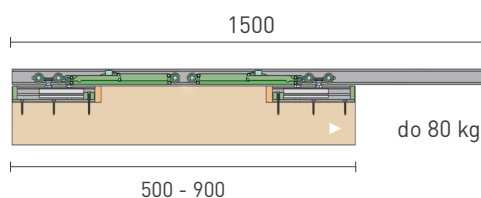

## SÉRIA 100 SILENT FILO

Riešenie pre jednokrídlové posuvné dvere so zapusteným kovaním do 80 kg s obojstranným spomaľovačom

Komponenty, typy montáží a doplnky - str. 59

SC - SET 100 SILENT FILO S 1D 1500/80 SP