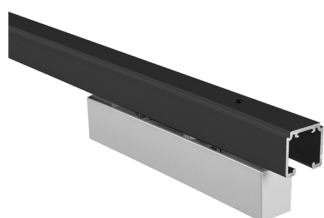

## SÉRIA 100 SILENT FILO

Riešenie pre dvojkřídlové posuvné dvere so zapusteným kovaním do 40 kg s obojstranným spomaľovačom

Komponenty, typy montáží a doplnky - str. 57

SC - SET 100 SILENT FILO S 2D 3000/80 SP2