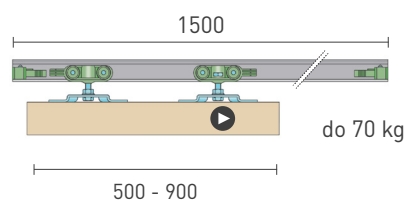

SC - SET LEGGERA 1D 1500/70