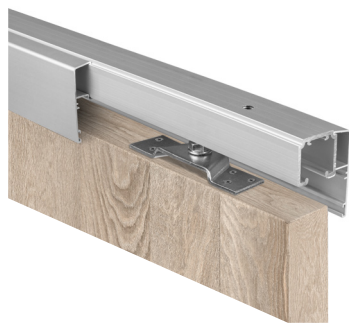

SÉRIA 100 SILENT 1D

Riešenie pre jednokrídlové posuvné dvere do 80 kg s obojstranným spomaľovačom a s obojstranným krytom na profil

Komponenty, typy montáží a doplnky - str. 27