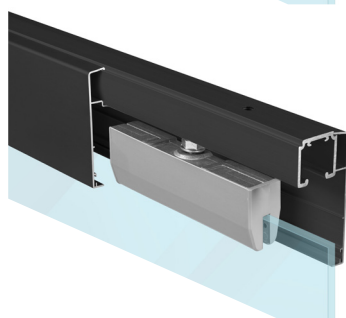

SÉRIA 100 SILENT GLASS

Riešenie pre jednokrídlové posuvné dvere do 80 kg bez spomaľovačov a s obojstranným krytom na profil

Komponenty, typy montáží
a doplnky - str. 37

SC - SET 100 SILENT GLASS 1D 1500/80

SC - SET 100 SILENT GLASS 1D 2000/80

**OVERTE
CENU**

SC - SET 100 SILENT GLASS 1D 1500/80 + OBOJSTR. PREKRYTIE

	Cena za set v €	bez DPH	s DPH
Balenie posuvného systému 1 set			
Profil hliník 100 SILENT 1,5 m STM	190,75	234,62	
Kryt profilu 3 m STM			
Balenie posuvného systému 1 set			
Profil hliník 100 SILENT 1,5 m CIM	194,50	239,24	
Kryt profilu 3 m CIM			

SC - SET 100 SILENT GLASS 1D 2000/80 + OBOJSTR. PREKRYTIE

	Cena za set v €	bez DPH	s DPH
Balenie posuvného systému 1 set			
Profil hliník 100 SILENT 2 m STM	224,00	275,52	
Kryt profilu 4 m STM			
Balenie posuvného systému 1 set			
Profil hliník 100 SILENT 2 m CIM	229,00	281,67	
Kryt profilu 4 m CIM			

SÉRIA 100 SILENT GLASS

Riešenie pre dvojkřídlové posuvné dvere do 80 kg bez spomaľovačov a s obojstranným krytom na profil

Komponenty, typy montáží
a doplnky - str. 37

SC - SET 100 SILENT GLASS 2D 3000/80

SC - SET 100 SILENT GLASS 2D 4000/80

**OVERTE
CENU**

SC - SET 100 SILENT GLASS 2D 3000/80 + OBOJSTR. PREKRYTIE

	Cena za set v €	bez DPH	s DPH
Balenie posuvného systému 2 sety			
Profil hliník 100 SILENT 3 m STM	381,50	469,25	
Kryt profilu 6 m STM			
Balenie posuvného systému 2 sety			
Profil hliník 100 SILENT 3 m CIM	389,00	478,47	
Kryt profilu 6 m CIM			

SC - SET 100 SILENT GLASS 2D 4000/80 + OBOJSTR. PREKRYTIE

	Cena za set v €	bez DPH	s DPH
Balenie posuvného systému 2 sety			
Profil hliník 100 SILENT 4 m STM	448,00	551,04	
Kryt profilu 8 m STM			
Balenie posuvného systému 2 sety			
Profil hliník 100 SILENT 4 m CIM	458,00	563,34	
Kryt profilu 8 m CIM