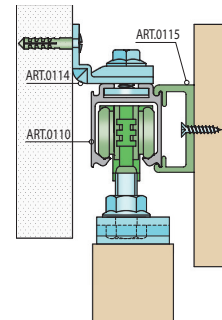

Uchytenie garníže na kryte ART.0115