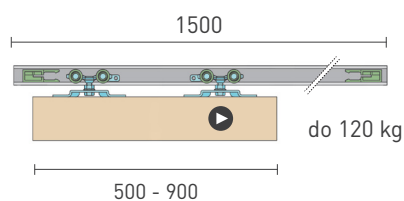

SC - SET 100 SILENT 1D 1500/120