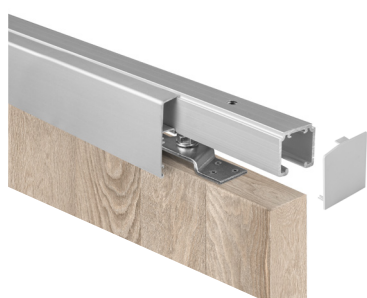

SÉRIA 100 SILENT 1D

Riešenie pre jednokrídlové posuvné dvere bez spomaľovačov do 120 kg a s jednostranným krytom na profil

Komponenty, typy montáží a doplnky - str. 19

SC - SET 100 SILENT 1D 1500/120

SC - SET 100 SILENT 1D 2000/120

SC - SET 100 SILENT 1D 1500/120 + PREKRYTIE

	Cena za set v €	bez DPH	s DPH
Balenie posuvného systému 1 set			
Profil hliník 100 SILENT do 120 kg 1,5 m STM	106,25		130,69
Kryt profilu 1,5 m + bočné krytky STM			
Balenie posuvného systému 1 set			
Profil hliník 100 SILENT do 120 kg 1,5 m CIM	109,25		130,69
Kryt profilu 1,5 m + bočné krytky CIM			

OVERTE CENU

SC - SET 100 SILENT 1D 2000/120 + PREKRYTIE

	Cena za set v €	bez DPH	s DPH
Balenie posuvného systému 1 set			
Profil hliník 100 SILENT do 120 kg 2 m STM	128,00		157,44
Kryt profilu 2 m + bočné krytky STM			
Balenie posuvného systému 1 set			
Profil hliník 100 SILENT do 120 kg 2 m CIM	132,00		162,36
Kryt profilu 2 m + bočné krytky CIM			

SÉRIA 100 SILENT 2D

Riešenie pre dvojkrídlové posuvné dvere bez spomaľovačov do 120 kg a s jednostranným krytom na profil

Komponenty, typy montáží a doplnky - str. 19

SC - SET 100 SILENT 2D 3000/120

SC - SET 100 SILENT 2D 4000/120

SC - SET 100 SILENT 2D 3000/120 + PREKRYTIE

	Cena za set v €	bez DPH	s DPH
Balenie posuvného systému 2 sety			
Profil hliník 100 SILENT do 120 kg 3 m STM	209,50		257,69
Kryt profilu 3 m + bočné krytky STM			
Balenie posuvného systému 2 sety			
Profil hliník 100 SILENT do 120 kg 3 m CIM	215,50		265,07
Kryt profilu 3 m + bočné krytky CIM			

OVERTE CENU

SC - SET 100 SILENT 2D 4000/120 + PREKRYTIE

	Cena za set v €	bez DPH	s DPH
Balenie posuvného systému 2 sety			
Profil hliník 100 SILENT do 120 kg 4 m STM	253,00		311,19
Kryt profilu 4 m + bočné krytky STM			
Balenie posuvného systému 2 sety			
Profil hliník 100 SILENT do 120 kg 4 m CIM	261,00		321,03
Kryt profilu 4 m + bočné krytky CIM