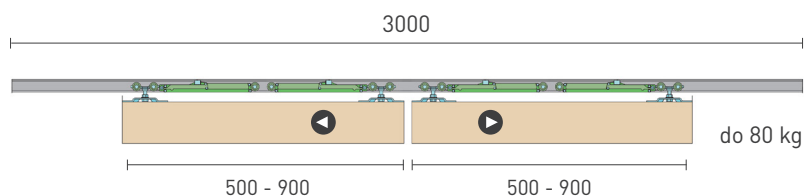

**SÉRIA 100 SILENT 2D**

Riešenie pre dvojkřídlové posuvné dvere do 80 kg s obojstranným spomaľovačom a s obojstranným krytom na profil

Komponenty, typy montáží a doplnky - str. 27

**SC - SET 100 SILENT S 2D 3000/80 SP2**