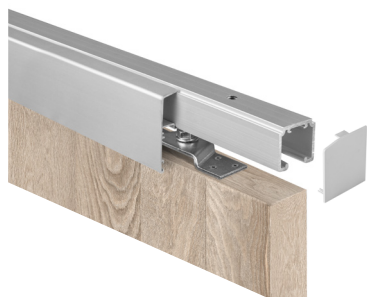

SÉRIA 100 SILENT 1D

Riešenie pre jednokrídlové posuvné dvere do 80 kg s obojstranným spomaľovačom a s jednostranným krytom na profil

Komponenty, typy montáží a doplnky - str. 27