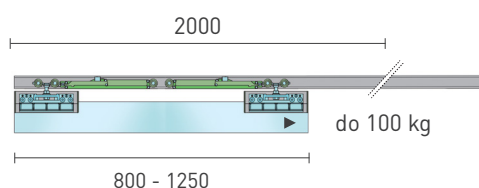

SC - SET 100 SILENT GLASS S 1D 2000/100

SC - SET 100 SILENT GLASS S 1D 1500/100 SP

	Cena za set v €	bez DPH	s DPH
Balenie posuvného systému 1 set STM			
Profil hliník 100 SILENT do 120 kg 1,5 m STM	176,50		217,10
Spomaľovač 2ks 100 SILENT do 100 kg			

SC - SET 100 SILENT GLASS S 1D 2000/100 SP

	Cena za set v €	bez DPH	s DPH
Balenie posuvného systému 1 set STM			
Profil hliník 100 SILENT do 120 kg 2 m STM	189,00		232,47
Spomaľovač 2ks 100 SILENT do 100 kg			

OVERTE CENU

SÉRIA 100 SILENT GLASS

Riešenie pre dvojkřídlové posuvné dvere do 100 kg s obojstranným spomaľovačom.

Komponenty, typy montáží a doplnky - str. 49