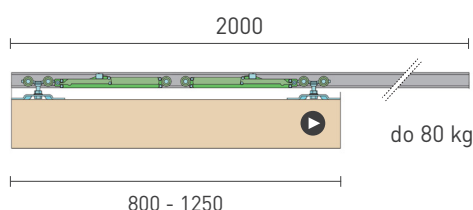

SC - SET 100 SILENT S 1D 2000/80 SP

OVERTE CENU

SC - SET 100 SILENT S 1D 1500/80 SP + OBOJSTR. PREKRYTIE

	Cena za set v €	bez DPH	s DPH
Balenie posuvného systému 1 set			
Profil hliník 100 SILENT 1,5 m STM		172,25	211,87
Spomaľovač 2 ks 100 SILENT do 80 kg			
Kryt profilu 3 m STM			
Balenie posuvného systému 1 set			
Profil hliník 100 SILENT 1,5 m CIM		176,00	216,48
Spomaľovač 2 ks 100 SILENT do 80 kg			
Kryt profilu 3 m CIM			

SC - SET 100 SILENT S 1D 2000/80 SP + OBOJSTR. PREKRYTIE

	Cena za set v €	bez DPH	s DPH
Balenie posuvného systému 1 set			
Profil hliník 100 SILENT 2 m STM		201,00	247,23
Spomaľovač 2 ks 100 SILENT do 80 kg			
Kryt profilu 4 m STM			
Balenie posuvného systému 1 set			
Profil hliník 100 SILENT 2 m CIM		204,00	250,92
Spomaľovač 2 ks 100 SILENT do 80 kg			
Kryt profilu 4 m CIM			

SÉRIA 100 SILENT 2D

Riešenie pre dvojkřídlové posuvné dvere do 80 kg s obojstranným spomaľovačom a s obojstranným krytom na profil

Komponenty, typy montáží a doplnky - str. 27