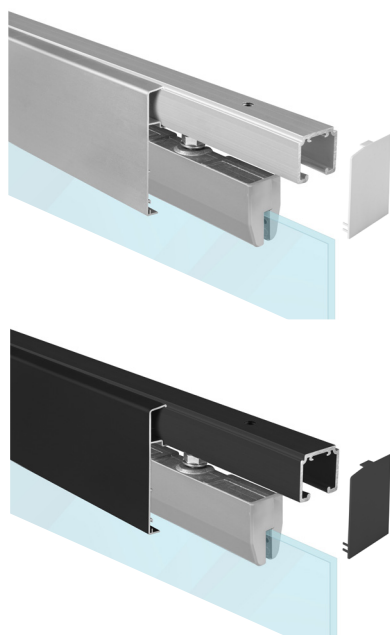

SÉRIA 100 SILENT GLASS

Riešenie pre jednokrídlové posuvné dvere do 120 kg bez spomaľovačov a s jednostranným krytom na profil

Komponenty, typy montáží a doplnky - str. 41