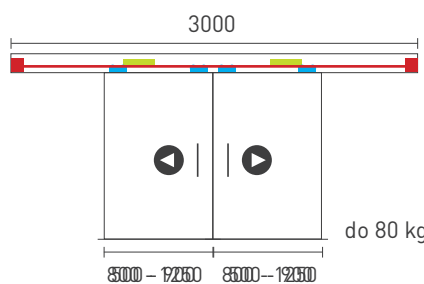

## SÉRIA 100 SILENT + SINCR0

Riešenie pre dvojkrídlové posuvné dvere do 80 kg so spomaľovačom + SINCR0

SC - SET 100 SILENT 2D 3000/80 SP + SINCR0

SC - SET 100 SILENT 2D 3000/80 SP + SINCR0 + PREKRYTIE