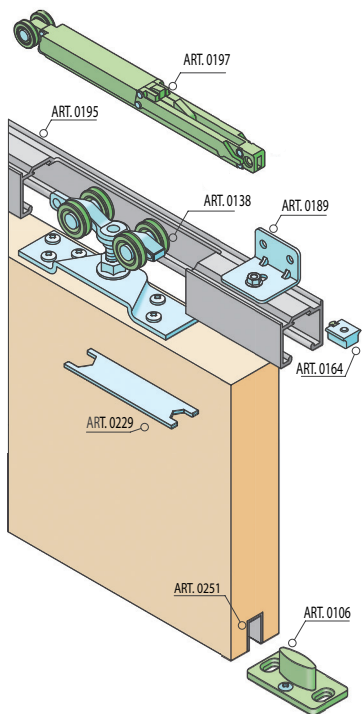

Balenie posuvného systému - 0138P

Doplňky za príplatok

TYPY MONTÁŽÍ 100 SILENT 40 KG SP

Montáž do stropu

Montáž do steny

Kotvenie úchytiakov na stenu 40 kg

Dĺžka profilu	Počet úchytiakov*
1500 mm	6 ks
2000 mm	8 ks
3000 mm	12 ks
4000 mm	16 ks

* odporúčaný počet montážnych prvkov

OVERTE CENU

KOMPONENTY 100 SILENT DO 40 KG SP2

	ks/set/m	STM		CIM	
		Cena za set v €		Cena za set v €	
		bez DPH	s DPH	bez DPH	s DPH
Profil horný vodiaci pre 100 SILENT, ART.0195	1 m	20,50	25,22	22,00	27,06
Balenie posuvného systému 100 SILENT SOFT, ART.0138P	1 set	38,00	46,74	-	-
Spomaľovač 2ks 100 SILENT do 40kg, ART. 0197	1 set	38,00	46,74	-	-
Úchytky pre montáž koľajníc 100 SILENT na stenu, ART. 0189	1 ks	2,00	2,46	-	-
Balenie doplnkového systému SINCRO ART. 1911-1913	1 set	47,00	57,81	-	-
Profil hliníkový pod dvere, ART. 0251	1 m	5,00	6,15	-	-
Kryt profilu ART. 0168	1 m	18,50	22,76	19,00	23,37
Bočná krytka ART. 0194 ľavá/pravá	1 ks	1,40	1,72	1,40	1,72