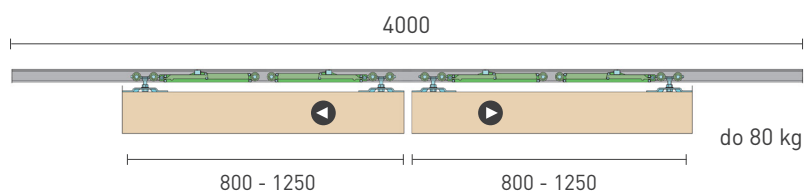

SC - SET 100 SILENT S 2D 4000/80 SP2

OVERTE CENU

SC - SET 100 SILENT S 2D 3000/80 SP2 + OBOJSTR. PREKRYTIE

	Cena za set v €	bez DPH	s DPH
Balenie posuvného systému 2 sety			
Profil hliník 100 SILENT 3 m STM		344,40	423,74
Spomaľovač 4 ks 100 SILENT do 80 kg			
Kryt profilu 6 m STM			
Balenie posuvného systému 2 sety			
Profil hliník 100 SILENT 3 m CIM		352,00	432,96
Spomaľovač 4 ks 100 SILENT do 80 kg			
Kryt profilu 6 m CIM			

SC - SET 100 SILENT S 2D 4000/80 SP2 + OBOJSTR. PREKRYTIE

	Cena za set v €	bez DPH	s DPH
Balenie posuvného systému 2 sety STM			
Profil hliník 100 SILENT 4 m STM		402,00	494,46
Spomaľovač 4 ks 100 SILENT do 80 kg			
Kryt profilu 8 m STM			
Balenie posuvného systému 2 sety CIM			
Profil hliník 100 SILENT 4 m CIM		412,00	506,76
Spomaľovač 4 ks 100 SILENT do 80 kg			
Kryt profilu 8 m CIM