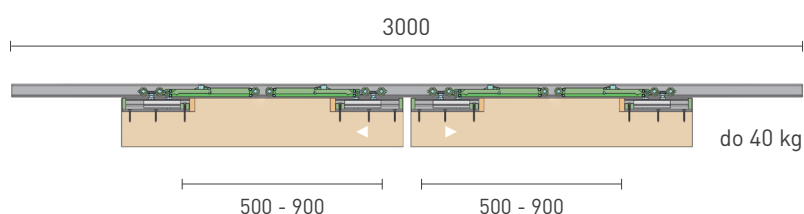

## SÉRIA 100 SILENT FILO

Riešenie pre dvojkřídlové posuvné dvere so zapusteným kovaním do 40 kg s obojstranným spomaľovačom

Komponenty, typy montáží a doplnky - str. 57

SC - SET 100 SILENT FILO S 2D 3000/80 SP2