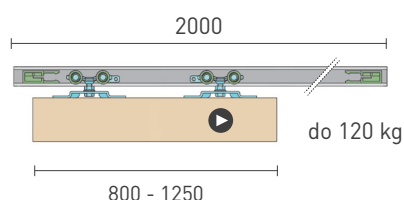

SC - SET 100 SILENT 1D 2000/120

SC - SET 100 SILENT 1D 1500/120

	Cena za set v €	bez DPH	s DPH
Balenie posuvného systému 1 set		75,50	92,87
Profil hliník 100 SILENT do 120 kg 1,5 m STM			
Balenie posuvného systému 1 set		77,75	95,63
Profil hliník 100 SILENT do 120 kg 1,5 m CIM			

OVERTE CENU

SC - SET 100 SILENT 1D 2000/120

	Cena za set v €	bez DPH	s DPH
Balenie posuvného systému 1 set		88,00	108,24
Profil hliník 100 SILENT do 120 kg 2 m STM			
Balenie posuvného systému 1 set		91,00	111,93
Profil hliník 100 SILENT do 120 kg 2 m CIM			

SÉRIA 100 SILENT 2D

Riešenie pre dvojkřídlové posuvné dvere bez spomaľovačov do 120 kg

Komponenty, typy montáží a doplnky - str. 19