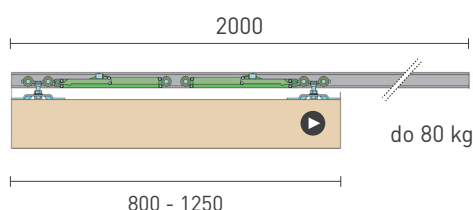

SC - SET 100 SILENT S 1D 2000/80 SP

SC - SET 100 SILENT S 1D 1500/80 SP + PREKRYTIE

	Cena za set v €	bez DPH	s DPH
Balenie posuvného systému 1 set			
Profil hliník 100 SILENT 1,5 m STM		147,30	181,18
Spomaľovač 2 ks 100 SILENT do 80 kg			
Kryt profilu 1,5 m + bočné krytky STM			
Balenie posuvného systému 1 set			
Profil hliník 100 SILENT 1,5 m CIM		150,30	184,87
Spomaľovač 2 ks 100 SILENT do 80 kg			
Kryt profilu 1,5 m + bočné krytky CIM			

OVERTE CENU

SC - SET 100 SILENT S 1D 2000/80 SP + PREKRYTIE

	Cena za set v €	bez DPH	s DPH
Balenie posuvného systému 1 set			
Profil hliník 100 SILENT 2 m STM		166,80	205,92
Spomaľovač 2 ks 100 SILENT do 80 kg			
Kryt profilu 2 m + bočné krytky STM			
Balenie posuvného systému 1 set			
Profil hliník 100 SILENT 2 m CIM		170,80	210,08
Spomaľovač 2 ks 100 SILENT do 80 kg			
Kryt profilu 2 m + bočné krytky CIM			

SÉRIA 100 SILENT 2D

Riešenie pre dvojkrídlové posuvné dvere do 80 kg s obojstranným spomaľovačom a s jednostranným krytom na profil

Komponenty, typy montáží a doplnky - str. 27