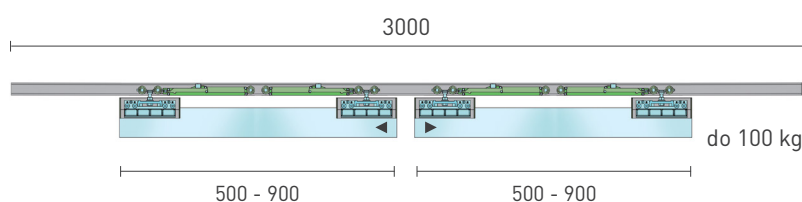

SC - SET 100 SILENT GLASS S 2D 3000/100