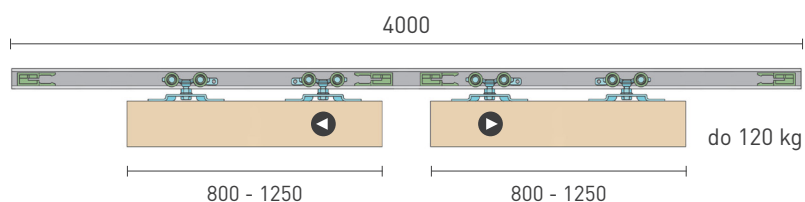

SC - SET 100 SILENT 2D 4000/120

SC - SET 100 SILENT 2D 3000/120 + OBOJSTR. PREKRYTIE

	Cena za set v €	bez DPH	s DPH
Balenie posuvného systému 2 sety			
Profil hliník 100 SILENT do 120 kg 3 m STM	262,00		322,26
Kryt profilu 6 m STM			
Balenie posuvného systému 2 sety			
Profil hliník 100 SILENT do 120 kg 3 m CIM	269,50		331,49
Kryt profilu 6 m CIM			

**OVERTE
CENU**

SC - SET 100 SILENT 2D 4000/120 + OBOJSTR. PREKRYTIE

	Cena za set v €	bez DPH	s DPH
Balenie posuvného systému 2 sety			
Profil hliník 100 SILENT do 120 kg 4 m STM	324,00		398,52
Kryt profilu 8 m STM			
Balenie posuvného systému 2 sety			
Profil hliník 100 SILENT do 120 kg 4 m CIM	334,00		410,82
Kryt profilu 8 m CIM