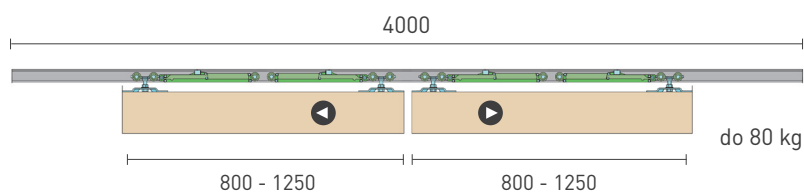

SC - SET 100 SILENT S 2D 4000/80 SP2