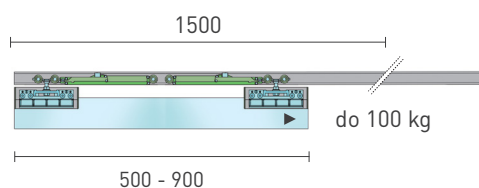

SC - SET 100 SILENT GLASS S 1D 1500/100