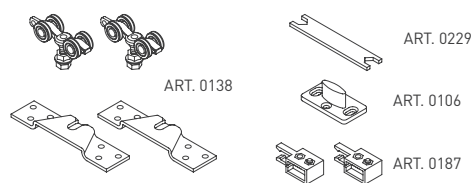

Balenie posuvného systému - 0138P

ART. 0196 horný vodiaci profil do 120 kg (koľajnica)

Doplňky za príplatok

ART. 0251 profil pod dvere odporúčaný použiť v drážke na vodiaci trň

ART. 0194 bočná krytka (pravá / ľavá) pre profil ART. 0195 a ART. 0168

ART. 0168 kryt profilu pre ART. 0195 a ART. 0196

ART. 1911 - 1913 Balenie doplnkového systému SINCRO. Voliteľný doplnok pre synchronizované otváranie a zatváranie dvojkriдловých dverí.