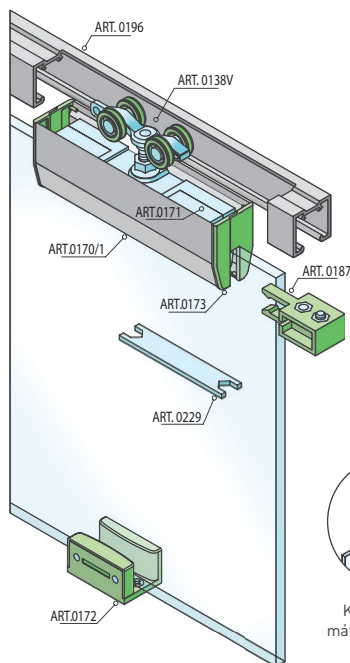

Balenie posuvného systému 0138V - 0187/1

ART. 0196 horný vodiaci profil do 120 kg (koľajnica)

Doplňky za príplatok

TYPY MONTÁŽÍ 100 SILENT GLASS 120 KG

Montáž do stropu

Možnosti uchytenia skla

KOMPONENTY SILENT GLASS DO 120 KG

	ks/set/m	STM		CIM	
		Cena za set v €		Cena za set v €	
		bez DPH	s DPH	bez DPH	s DPH
Profil horný vodiaci pre 100 SILENT do 120kg, ART.0196	1 m	25,00	30,75	26,50	32,60
Balenie posuvného systému SILENT GLASS, ART.0138V - 0187/1	1 set	91,00	111,93	-	-
Hliníkový kryt GLASS hornej hrany skla, ART. 0170	1 m	10,00	12,30	-	-
Kryt profilu ART. 0169	1 m	23,00	28,29	23,50	28,91
Bočná krytka ART. 0199 ľavá/pravá	1 ks	1,50	1,85	1,50	1,85

* hliníkový kryt je potrebné kúpiť v šírke skla pre vnútornú aj vonkajšiu stranu (2 krát šírka krídla sklenených dverí)

OVERTE CENU