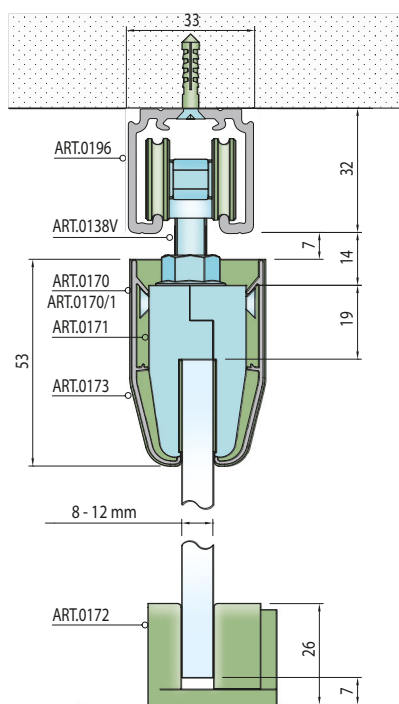

TYPY MONTÁŽÍ 100 SILENT GLASS 120 KG

Montáž do stropu