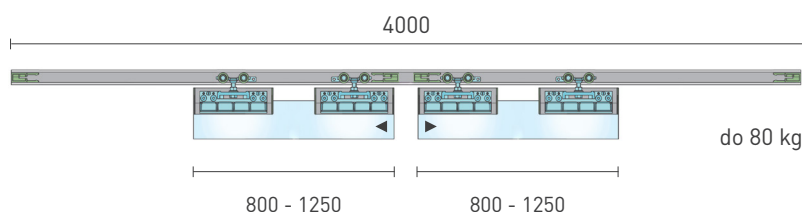

SC - SET 100 SILENT GLASS 2D 4000/80

SC - SET 100 SILENT GLASS 2D 3000/80 + PREKRYTIE

	Cena za set v €	bez DPH	s DPH
Balenie posuvného systému 2 sety			
Profil hliník 100 SILENT 3 m STM	315,50	388,07	
Kryt profilu 3 m + bočné krytky STM			
Balenie posuvného systému 2 sety			
Profil hliník 100 SILENT 3 m CIM	321,50	395,45	
Kryt profilu 3 m + bočné krytky CIM			

SC - SET 100 SILENT GLASS 2D 4000/80 + PREKRYTIE

	Cena za set v €	bez DPH	s DPH
Balenie posuvného systému 2 sety			
Profil hliník 100 SILENT 4 m STM	359,00	441,57	
Kryt profilu 4 m + bočné krytky STM			
Balenie posuvného systému 2 sety			
Profil hliník 100 SILENT 4 m CIM	367,00	451,41	
Kryt profilu 4 m + bočné krytky CIM			

OVERTE CENU