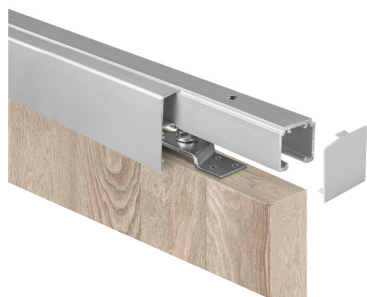

SÉRIA 100 SILENT 1D

Riešenie pre jednokrídlové posuvné dvere bez spomaľovačov do 120 kg a s jednostranným krytom na profil

Komponenty, typy montáží a doplnky - str. 19