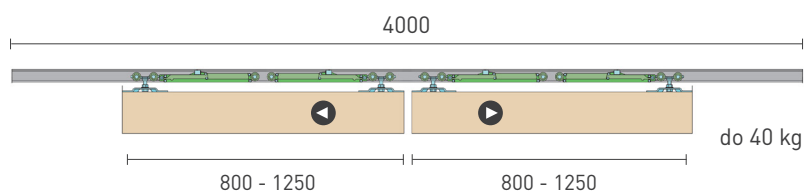

SC - SET 100 SILENT S 2D 4000/40 SP2

SC - SET 100 SILENT S 2D 3000/40 SP2 + PREKRYTIE

	Cena za set v €	bez DPH	s DPH
Balenie posuvného systému 2 sety STM			
Profil hliník 100 SILENT 3 m STM		271,80	334,31
Spomaľovač 4ks 100 SILENT do 40 kg			
Kryt profilu 3 m + bočné krytky STM			
Balenie posuvného systému 2 sety CIM			
Profil hliník 100 SILENT 3 m CIM		277,80	341,69
Spomaľovač 4ks 100 SILENT do 40 kg			
Kryt profilu 3 m + bočné krytky CIM			

SC - SET 100 SILENT S 2D 4000/40 SP2 + PREKRYTIE

	Cena za set v €	bez DPH	s DPH
Balenie posuvného systému 2 sety STM			
Profil hliník 100 SILENT 4 m STM		310,80	382,28
Spomaľovač 4ks 100 SILENT do 40 kg			
Kryt profilu 4 m + bočné krytky STM			
Balenie posuvného systému 2 sety CIM			
Profil hliník 100 SILENT 4 m CIM		318,80	392,12
Spomaľovač 4ks 100 SILENT do 40 kg			
Kryt profilu 4 m + bočné krytky CIM			

OVERTE CENU