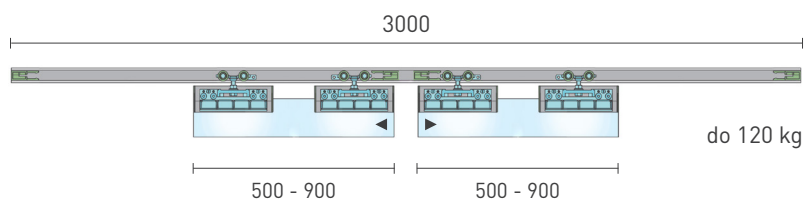

SC - SET 100 SILENT GLASS 2D 3000/120