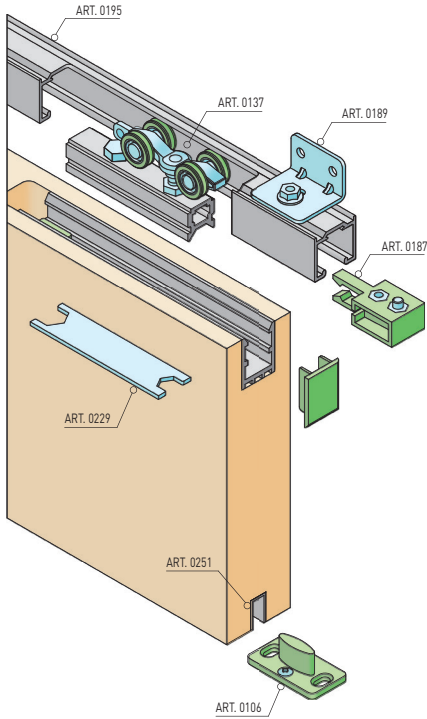

Balenie posuvného systému - 0137P

ART. 0195 horný vodiaci profil do 80 kg (koľajnica)

Doplňky za príplatok

TYPY MONTÁŽÍ SILENT 100 SILENT FILO 80 KG

Montáž do stropu

Montáž do steny

Kotvenie úchytiak na stenu 80 kg

Dĺžka profilu	Počet úchytiak*
1500 mm	6 ks
2000 mm	8 ks
3000 mm	12 ks
4000 mm	16 ks

* odporúčany počet montážnych prvkov

KOMPONENTY 100 SILENT FILO

	ks/set/m	STM		CIM	
		Cena za set v €		Cena za set v €	
		bez DPH	s DPH	bez DPH	s DPH
Profil horný vodiaci pre 100 SILENT, ART.0195	1m	20,50	25,22	22,00	27,06
Balenie posuvného systému 100 SILENT FILO, ART. 137P	1set	63,00	77,49	-	-
Profil hliníkový pod dvere, ART. 0251	1m	5,00	6,15	-	-
Úchytka pre montáž koľajnice 100 SILENT na stenu, ART. 0189	1ks	2,00	2,46	-	-

OVERTE CENU