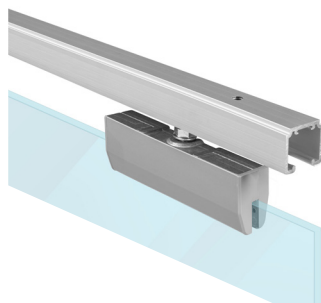

## SÉRIA 100 SILENT GLASS

Riešenie pre jednokrídlové posuvné dvere do 100 kg s obojstranným spomaľovačom.

Komponenty, typy montáží a doplnky - str. 49