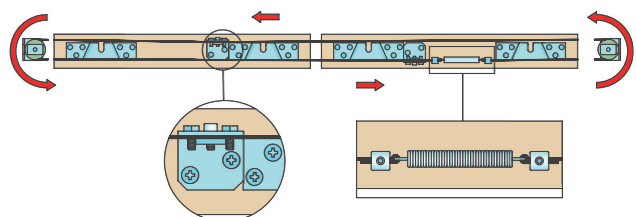

Doplňky za príplatok

ART. 0189 úchytka na montáž
koľajnice na stenu

ART. 0194 bočná krytka
(pravá / ľavá) pre profil
ART. 0195 a ART. 0168

ART. 0168 kryt profilu
pre ART. 0195 a ART. 0196

ART. 0251 profil pod dvere
odporúčaný použiť v drážke
na vodič tŕň

KOMPONENTY 100 SILENT + SINCR0 DO 80 KG SP2

	ks/set/m	Cena za set v €	
		bez DPH	s DPH
Profil horný vodič pre 100 SILENT, ART.0195	1 m	20,50	25,22
Balenie posuvného systému 100 SILENT SOFT, ART.0138P	1 set	38,00	46,74
Spomaľovač 2ks 100 SILENT do 80kg, ART. 0198	1 set	48,00	59,04
Úchytka pre montáž koľajnice 100 SILENT na stenu, ART. 0189	1 ks	2,00	2,46
Balenie doplnkového systému SINCRO ART. 1911-1913	1 set	47,00	57,81
Profil hliníkový pod dvere, ART. 0251	1 m	5,00	6,15
Kryt profilu ART. 0168	1 m	18,50	22,76
Bočná krytka ART. 0194 ľavá/pravá	1 ks	1,40	1,72

OVERTE CENU