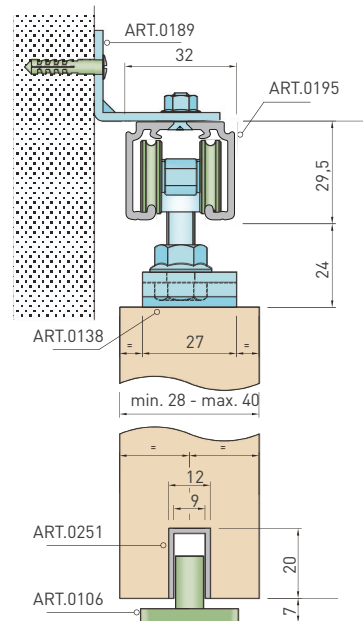

Montáž do steny

Kotvenie úchytiakov na stenu 40 kg

Dĺžka profilu	Počet úchytiakov*
1500 mm	6 ks
2000 mm	8 ks
3000 mm	12 ks
4000 mm	16 ks

* odporúčaný počet montážnych prvkov