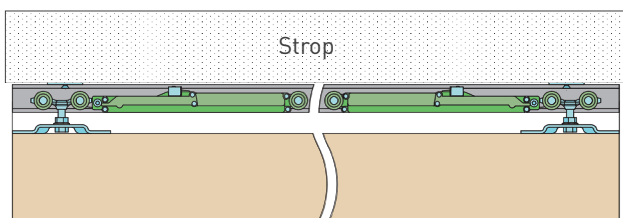

OVERTE CENU

KOMPONENTY 100 SILENT DO 80 KG SP2

	ks/set/m	STM		CIM	
		Cena za set v €		Cena za set v €	
		bez DPH	s DPH	bez DPH	s DPH
Profil horný vodiaci pre 100 SILENT, ART.0195	1 m	20,50	25,22	22,00	27,06
Balenie posuvného systému 100 SILENT SOFT, ART.0138P	1 set	38,00	46,74	-	-
Spomaľovač 2ks 100 SILENT do 80kg, ART. 0198	1 set	48,00	59,04	-	-
Úchytka pre montáž koľajnice 100 SILENT na stenu, ART. 0189	1 ks	2,00	2,46	-	-
Balenie doplnkového systému SINCRO ART. 1911-1913	1 set	47,00	57,81	-	-
Profil hliníkový pod dvere, ART. 0251	1 m	5,00	6,15	-	-
Kryt profilu ART. 0168	1 m	18,50	22,76	19,00	23,37
Bočná krytka ART. 0194 ľavá/pravá	1 ks	1,40	1,72	1,40	1,72