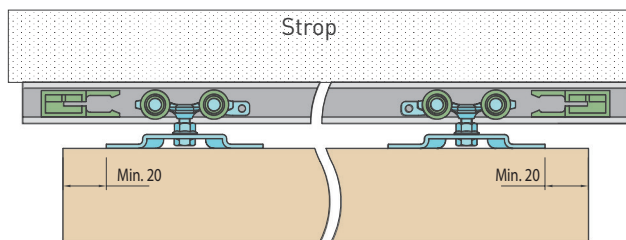

TYPY MONTÁŽÍ 100 SILENT 120 KG

Montáž do stropu

OVERTE
CENU

KOMPONENTY 100 SILENT DO 120 KG

	ks/set/m	STM		CIM	
		Cena za set v €		Cena za set v €	
		bez DPH	s DPH	bez DPH	s DPH
Profil horný vodiaci pre 100 SILENT do 120kg, ART.0196	1 m	25,00	30,75	26,50	32,60
Balenie posuvného systému 100 SILENT SOFT, ART.0138P	1 set	38,00	46,74	-	-
Balenie doplnkového systému SINCRO ART. 1911-1913	1 set	47,00	57,81	-	-
Profil hliníkový pod dvere, ART. 0251	1 m	5,00	6,15	-	-
Kryt profilu ART. 0168	1 m	18,50	22,76	19,00	23,37
Bočná krytka ART. 0194 ľavá/pravá	1 ks	1,40	1,72	1,40	1,72