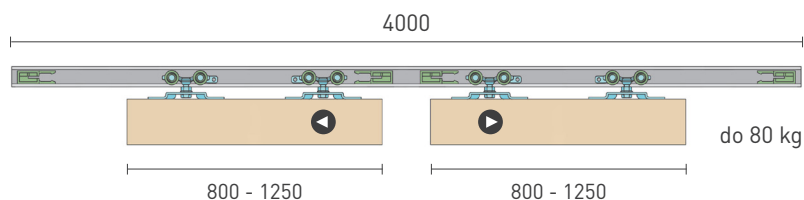

SC - SET 100 SILENT 2D 4000/80

SC - SET 100 SILENT 2D 3000/80

	Cena za set v €	bez DPH	s DPH
Balenie posuvného systému 2 sety		137,50	169,13
Profil hliník 100 SILENT 3 m STM			
Balenie posuvného systému 2 sety		142,00	174,66
Profil hliník 100 SILENT 3 m CIM			

SC - SET 100 SILENT 2D 4000/80

	Cena za set v €	bez DPH	s DPH
Balenie posuvného systému 2 sety		158,00	194,34
Profil hliník 100 SILENT 4 m STM			
Balenie posuvného systému 2 sety		164,00	201,72
Profil hliník 100 SILENT 4 m CIM			

OVERTE CENU