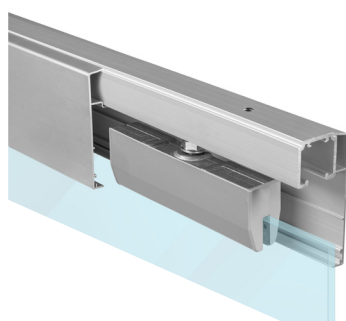

SÉRIA 100 SILENT GLASS

Riešenie pre jednokrídlové posuvné dvere do 80 kg bez spomaľovačov a s obojstranným krytom na profil

Komponenty, typy montáží
a doplnky - str. 37

SC - SET 100 SILENT GLASS 1D 1500/80

SC - SET 100 SILENT GLASS 1D 2000/80

**OVERTE
CENU**

SC - SET 100 SILENT GLASS 1D 1500/80 + OBOJSTR. PREKRYTIE

	Cena za set v €	bez DPH	s DPH
Balenie posuvného systému 1 set			
Profil hliník 100 SILENT 1,5 m STM	190,75	234,62	
Kryt profilu 3 m STM			
Balenie posuvného systému 1 set			
Profil hliník 100 SILENT 1,5 m CIM	194,50	239,24	
Kryt profilu 3 m CIM			

SC - SET 100 SILENT GLASS 1D 2000/80 + OBOJSTR. PREKRYTIE

	Cena za set v €	bez DPH	s DPH
Balenie posuvného systému 1 set			
Profil hliník 100 SILENT 2 m STM	224,00	275,52	
Kryt profilu 4 m STM			
Balenie posuvného systému 1 set			
Profil hliník 100 SILENT 2 m CIM	229,00	281,67	
Kryt profilu 4 m CIM			

SÉRIA 100 SILENT GLASS

Riešenie pre dvojkřídlové posuvné dvere do 80 kg bez spomaľovačov a s obojstranným krytom na profil

Komponenty, typy montáží
a doplnky - str. 37

SC - SET 100 SILENT GLASS 2D 3000/80

SC - SET 100 SILENT GLASS 2D 4000/80

**OVERTE
CENU**

SC - SET 100 SILENT GLASS 2D 3000/80 + OBOJSTR. PREKRYTIE

	Cena za set v €	bez DPH	s DPH
Balenie posuvného systému 2 sety			
Profil hliník 100 SILENT 3 m STM	381,50	469,25	
Kryt profilu 6 m STM			
Balenie posuvného systému 2 sety			
Profil hliník 100 SILENT 3 m CIM	389,00	478,47	
Kryt profilu 6 m CIM			

SC - SET 100 SILENT GLASS 2D 4000/80 + OBOJSTR. PREKRYTIE

	Cena za set v €	bez DPH	s DPH
Balenie posuvného systému 2 sety			
Profil hliník 100 SILENT 4 m STM	448,00	551,04	
Kryt profilu 8 m STM			
Balenie posuvného systému 2 sety			
Profil hliník 100 SILENT 4 m CIM	458,00	563,34	
Kryt profilu 8 m CIM