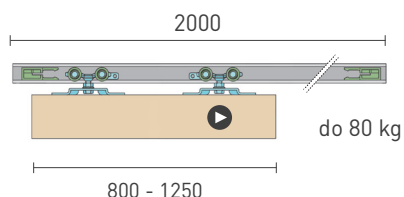

SC - SET 100 SILENT 1D 2000/80

SC - SET 100 SILENT 1D 1500/80

	Cena za set v €	bez DPH	s DPH
Balenie posuvného systému 1 set		68,75	84,56
Profil hliník 100 SILENT 1,5 m STM			
Balenie posuvného systému 1 set		71,00	87,33
Profil hliník 100 SILENT 1,5 m CIM			

SC - SET 100 SILENT 1D 2000/80

	Cena za set v €	bez DPH	s DPH
Balenie posuvného systému 1 set		79,00	97,17
Profil hliník 100 SILENT 2 m STM			
Balenie posuvného systému 1 set		82,00	100,86
Profil hliník 100 SILENT 2 m CIM			

OVERTE CENU

SÉRIA 100 SILENT 2D

Riešenie pre dvojkřídlové posuvné dvere bez spomaľovačov do 80 kg

Komponenty, typy montáží a doplnky - str. 15