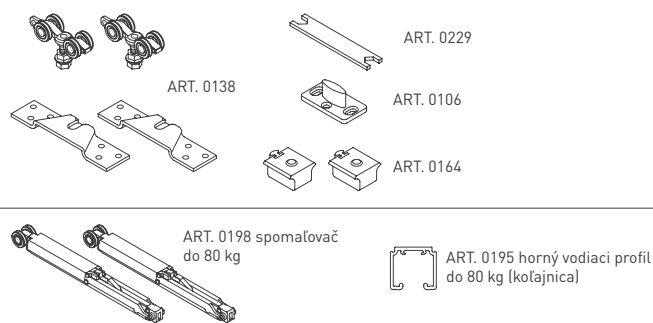

Balenie posuvného systému - 0138P