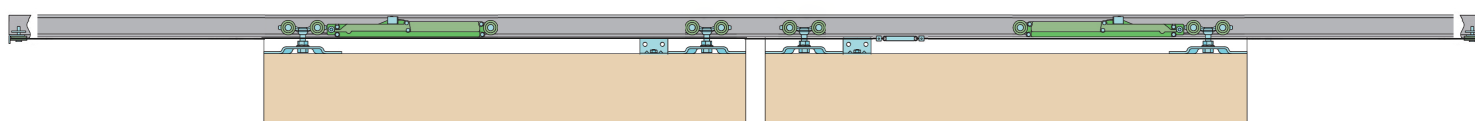

SC - SET 100 SILENT 2D 3000/80 SP + SINCR0 + PREKRYTIE

SÉRIA 100 SILENT + SINCR0

Riešenie pre dvojkrídlové posuvné dvere do 80 kg so spomaľovačom + SINCR0

SC - SET 100 SILENT 2D 3000/80 SP + SINCR0