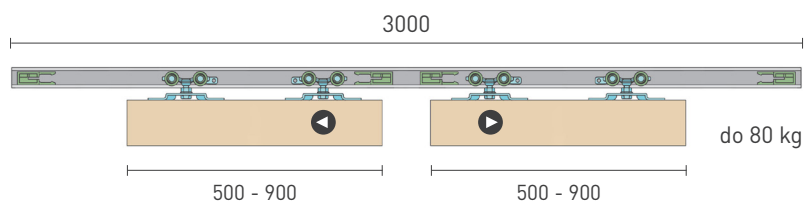

SC - SET 100 SILENT 2D 3000/80