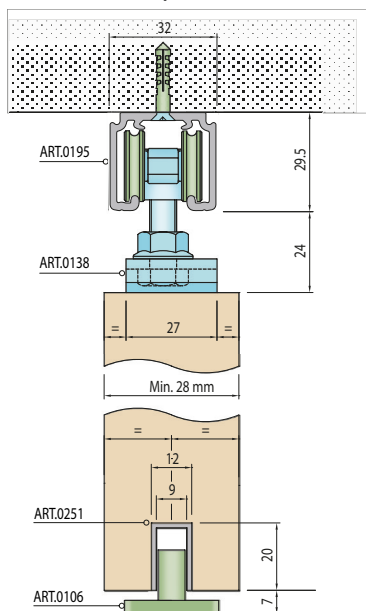

TYPY MONTÁŽÍ 100 SILENT 80 KG

Montáž do stropu