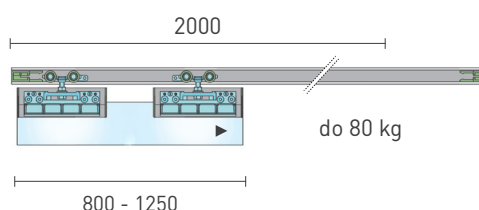

SC - SET 100 SILENT GLASS 1D 2000/80

SC - SET 100 SILENT GLASS 1D 1500/80 + PREKRYTIE

	Cena za set v €	bez DPH	s DPH
Balenie posuvného systému 1 set			
Profil hliník 100 SILENT 1,5 m STM	159,25	195,88	
Kryt profilu 1,5 m + bočné krytky STM			
Balenie posuvného systému 1 set			
Profil hliník 100 SILENT 1,5 m CIM	162,25	199,57	
Kryt profilu 1,5 m + bočné krytky CIM			

SC - SET 100 SILENT GLASS 1D 2000/80 + PREKRYTIE

	Cena za set v €	bez DPH	s DPH
Balenie posuvného systému 1 set			
Profil hliník 100 SILENT 2 m STM	181,00	222,63	
Kryt profilu 2 m + bočné krytky STM			
Balenie posuvného systému 1 set			
Profil hliník 100 SILENT 2 m CIM	185,00	227,55	
Kryt profilu 2 m + bočné krytky CIM			

OVERTE CENU

SÉRIA 100 SILENT GLASS

Riešenie pre dvojkřídlové posuvné dvere do 80 kg bez spomaľovačov a s jednostranným krytom na profil

Komponenty, typy montáží a doplnky - str. 37