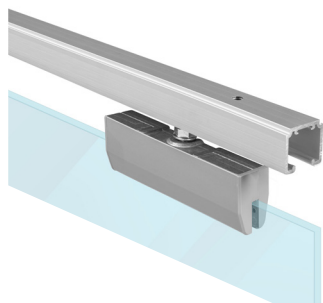

SÉRIA 100 SILENT GLASS

Riešenie pre jednokrídlové posuvné dvere do 120 kg bez spomaľovačov

Komponenty, typy montáží a doplnky - str. 41