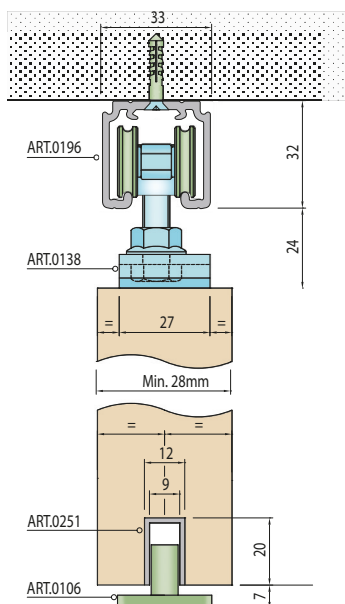

TYPY MONTÁŽÍ 100 SILENT 120 KG

Montáž do stropu

OVERTE
CENU

KOMPONENTY 100 SILENT DO 120 KG

	ks/set/m	STM		CIM	
		Cena za set v €		Cena za set v €	
		bez DPH	s DPH	bez DPH	s DPH
Profil horný vodiaci pre 100 SILENT do 120kg, ART.0196	1 m	25,00	30,75	26,50	32,60
Balenie posuvného systému 100 SILENT SOFT, ART.0138P	1 set	38,00	46,74	-	-
Balenie doplnkového systému SINCRO ART. 1911-1913	1 set	47,00	57,81	-	-
Profil hliníkový pod dvere, ART. 0251	1 m	5,00	6,15	-	-
Kryt profilu ART. 0168	1 m	18,50	22,76	19,00	23,37
Bočná krytka ART. 0194 ľavá/pravá	1 ks	1,40	1,72	1,40	1,72