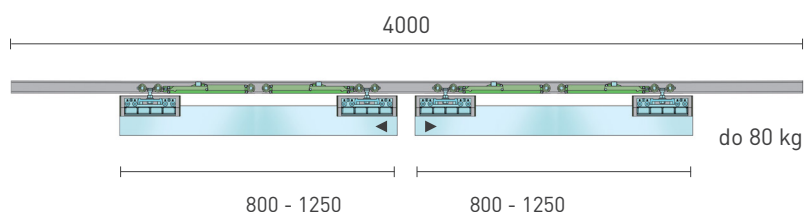

SC - SET 100 SILENT GLASS S 2D 4000/80

SC - SET 100 SILENT GLASS S 2D 3000/80 SP2 + PREKRYTIE

	Cena za set v €	bez DPH	s DPH
Balenie posuvného systému 2 sety			
Profil hliník 100 SILENT do 80 kg 3 m STM	411,50		506,15
Kryt profilu 3 m + bočné krytky STM			
Balenie posuvného systému 2 sety			
Profil hliník 100 SILENT do 80 kg 3 m CIM	417,50		513,53
Kryt profilu 3 m + bočné krytky CIM			

SC - SET 100 SILENT GLASS S 2D 4000/80 SP2 + PREKRYTIE

	Cena za set v €	bez DPH	s DPH
Balenie posuvného systému 2 sety			
Profil hliník 100 SILENT do 80 kg 4 m STM	455,00		559,65
Kryt profilu 4 m + bočné krytky STM			
Balenie posuvného systému 2 sety			
Profil hliník 100 SILENT do 80 kg 4 m CIM	463,00		569,49
Kryt profilu 4 m + bočné krytky CIM			

OVERTE CENU