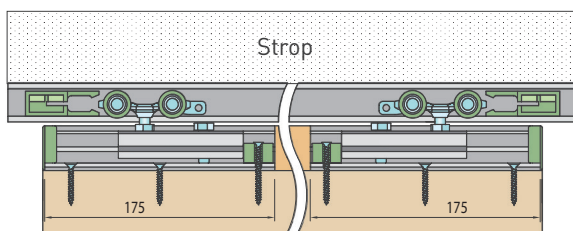

KOMPONENTY 100 SILENT FILO

	ks/set/m	STM		CIM	
		Cena za set v €		Cena za set v €	
		bez DPH	s DPH	bez DPH	s DPH
Profil horný vodiaci pre 100 SILENT, ART.0195	1m	20,50	25,22	22,00	27,06
Balenie posuvného systému 100 SILENT FILO, ART. 137P	1set	63,00	77,49	-	-
Profil hliníkový pod dvere, ART. 0251	1m	5,00	6,15	-	-
Úchytka pre montáž koľajnice 100 SILENT na stenu, ART. 0189	1ks	2,00	2,46	-	-

OVERTE CENU