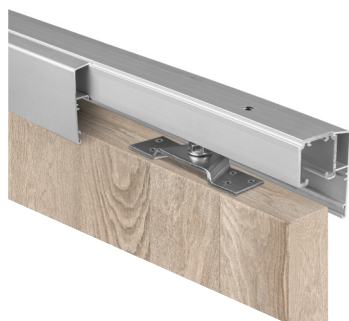

SÉRIA 100 SILENT 1D

Riešenie pre jednokrídlové posuvné dvere do 80 kg s obojstranným spomaľovačom a s obojstranným krytom na profil

Komponenty, typy montáží a doplnky - str. 27

SC - SET 100 SILENT S 1D 1500/80 SP

SC - SET 100 SILENT S 1D 2000/80 SP

OVERTE CENU

SC - SET 100 SILENT S 1D 1500/80 SP + OBOJSTR. PREKRYTIE

	Cena za set v €	bez DPH	s DPH
Balenie posuvného systému 1 set			
Profil hliník 100 SILENT 1,5 m STM		172,25	211,87
Spomaľovač 2 ks 100 SILENT do 80 kg			
Kryt profilu 3 m STM			
Balenie posuvného systému 1 set			
Profil hliník 100 SILENT 1,5 m CIM		176,00	216,48
Spomaľovač 2 ks 100 SILENT do 80 kg			
Kryt profilu 3 m CIM			

SC - SET 100 SILENT S 1D 2000/80 SP + OBOJSTR. PREKRYTIE

	Cena za set v €	bez DPH	s DPH
Balenie posuvného systému 1 set			
Profil hliník 100 SILENT 2 m STM		201,00	247,23
Spomaľovač 2 ks 100 SILENT do 80 kg			
Kryt profilu 4 m STM			
Balenie posuvného systému 1 set			
Profil hliník 100 SILENT 2 m CIM		204,00	250,92
Spomaľovač 2 ks 100 SILENT do 80 kg			
Kryt profilu 4 m CIM			

SÉRIA 100 SILENT 2D

Riešenie pre dvojkřídlové posuvné dvere do 80 kg s obojstranným spomaľovačom a s obojstranným krytom na profil

Komponenty, typy montáží a doplnky - str. 27

SC - SET 100 SILENT S 2D 3000/80 SP2

SC - SET 100 SILENT S 2D 4000/80 SP2

OVERTE CENU

SC - SET 100 SILENT S 2D 3000/80 SP2 + OBOJSTR. PREKRYTIE

	Cena za set v €	bez DPH	s DPH
Balenie posuvného systému 2 sety			
Profil hliník 100 SILENT 3 m STM		344,40	423,74
Spomaľovač 4 ks 100 SILENT do 80 kg			
Kryt profilu 6 m STM			
Balenie posuvného systému 2 sety			
Profil hliník 100 SILENT 3 m CIM		352,00	432,96
Spomaľovač 4 ks 100 SILENT do 80 kg			
Kryt profilu 6 m CIM			

SC - SET 100 SILENT S 2D 4000/80 SP2 + OBOJSTR. PREKRYTIE