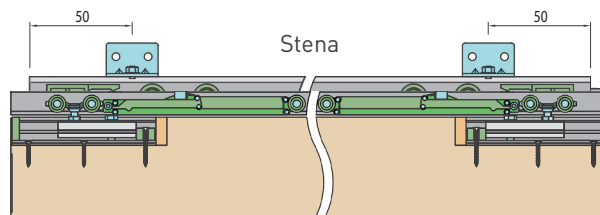

\* Pre krídla menšie ako 720 mm je možné použiť iba 1 ks spomaľovača.

Balenie posuvného systému - 0137P

Doplňky za príplatok

TYPY MONTÁŽÍ SILENT 100 SILENT FILO 40 KG SP

Montáž do stropu

Montáž do steny

Kotvenie úchytiek na stenu 40 kg