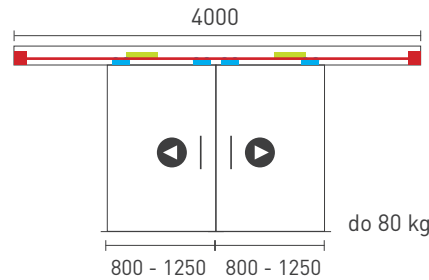

## SÉRIA 100 SILENT + SINCRO

Riešenie pre dvojkridlové posuvné dvere do 80 kg so spomaľovačom + SINCRO

SC - SET 100 SILENT 2D 3000/80 SP + SINCRO + OBOJSTR. PREKRYTIE

SC - SET 100 SILENT 2D 4000/80 SP + SINCRO