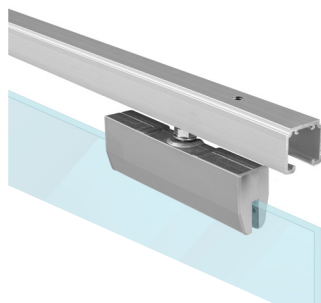

SÉRIA 100 SILENT GLASS

Riešenie pre jednokrídlové posuvné dvere do 80 kg s obojstranným spomaľovačom.

Komponenty, typy montáží a doplnky - str. 45