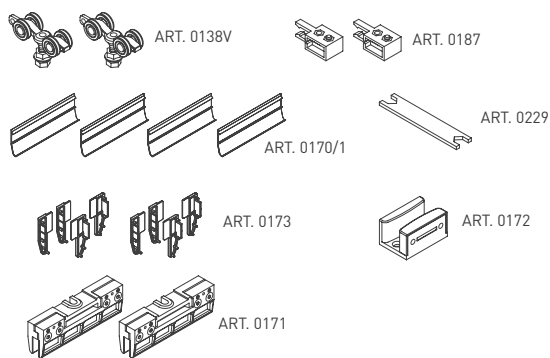

Balenie posuvného systému 0138V - 0187/1

ART. 0195 horný vodiaci profil do 80 kg (kotajnica)