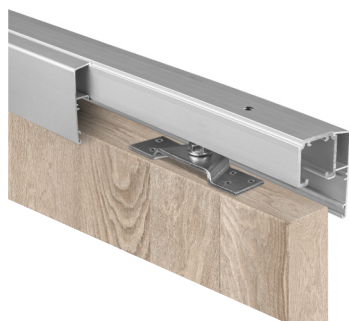

SÉRIA 100 SILENT 1D

Riešenie pre jednokrídlové posuvné dvere do 40 kg s obojstranným spomaľovačom a s obojstranným krytom na profil

Komponenty, typy montáží
a doplnky - str. 23

SC - SET 100 SILENT S 1D 1500/40 SP

SC - SET 100 SILENT S 1D 2000/40 SP

**OVERTE
CENU**

SC - SET 100 SILENT S 1D 1500/40 SP + OBOJSTR. PREKRYTIE

	Cena za set v €	bez DPH	s DPH
Balenie posuvného systému 1 set STM			
Profil hliník 100 SILENT 1,5 m STM		162,25	199,57
Spomaľovač 2ks 100 SILENT do 40 kg			
Kryt profilu 3 m STM			
Balenie posuvného systému 1 set CIM			
Profil hliník 100 SILENT 1,5 m CIM		166,00	204,18
Spomaľovač 2ks 100 SILENT do 40 kg			
Kryt profilu 3 m CIM			

SC - SET 100 SILENT S 1D 2000/40 SP + OBOJSTR. PREKRYTIE

	Cena za set v €	bez DPH	s DPH
Balenie posuvného systému 1 set STM			
Profil hliník 100 SILENT 2 m STM		191,00	234,93
Spomaľovač 2ks 100 SILENT do 40 kg			
Kryt profilu 4 m STM			
Balenie posuvného systému 1 set CIM			
Profil hliník 100 SILENT 2 m CIM		196,00	241,08
Spomaľovač 2ks 100 SILENT do 40 kg			
Kryt profilu 4 m CIM			

SÉRIA 100 SILENT 2D

Riešenie pre dvojkřídlové posuvné dvere do 40 kg s obojstranným spomaľovačom a s obojstranným krytom na profil

Komponenty, typy montáží
a doplnky - str. 23

SC - SET 100 SILENT S 2D 3000/40 SP2

SC - SET 100 SILENT S 2D 4000/40 SP2

**OVERTE
CENU**

SC - SET 100 SILENT S 2D 3000/40 SP2 + OBOJSTR. PREKRYTIE

	Cena za set v €	bez DPH	s DPH
Balenie posuvného systému 2 sety STM			
Profil hliník 100 SILENT 3 m STM		324,50	399,14
Spomaľovač 4ks 100 SILENT do 40 kg			
Kryt profilu 6 m STM			
Balenie posuvného systému 2 sety CIM			
Profil hliník 100 SILENT 3 m CIM		332,00	408,36
Spomaľovač 4ks 100 SILENT do 40 kg			
Kryt profilu 6 m CIM			

SC - SET 100 SILENT S 2D 4000/40 SP2 + OBOJSTR. PREKRYTIE