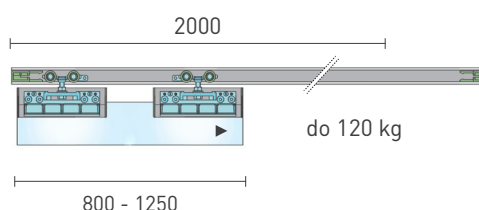

SC - SET 100 SILENT GLASS 1D 2000/120

SC - SET 100 SILENT GLASS 1D 1500/120 + PREKRYTIE

	Cena za set v €	bez DPH	s DPH
Balenie posuvného systému 1 set			
Profil hliník 100 SILENT do 120 kg 1,5 m STM	166,00		204,18
Kryt profilu 1,5 m + bočné krytky STM			
Balenie posuvného systému 1 set			
Profil hliník 100 SILENT do 120 kg 1,5 m CIM	169,00		207,87
Kryt profilu 1,5 m + bočné krytky CIM			

OVERTE CENU

SC - SET 100 SILENT GLASS 1D 2000/120 + PREKRYTIE

	Cena za set v €	bez DPH	s DPH
Balenie posuvného systému 1 set			
Profil hliník 100 SILENT do 120 kg 2 m STM	190,00		233,70
Kryt profilu 2 m + bočné krytky STM			
Balenie posuvného systému 1 set			
Profil hliník 100 SILENT do 120 kg 2 m CIM	194,00		238,62
Kryt profilu 2 m + bočné krytky CIM			

SÉRIA 100 SILENT GLASS

Riešenie pre dvojkřídlové posuvné dvere do 120 kg bez spomaľovačov a s jednostranným krytom na profil

Komponenty, typy montáží a doplnky - str. 41