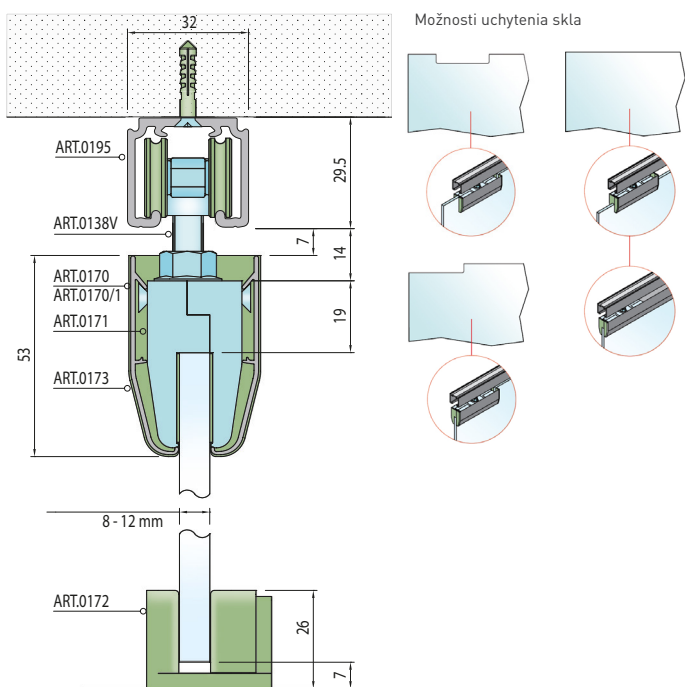

TYPY MONTÁŽÍ 100 SILENT GLASS 80 KG

Montáž do stropu