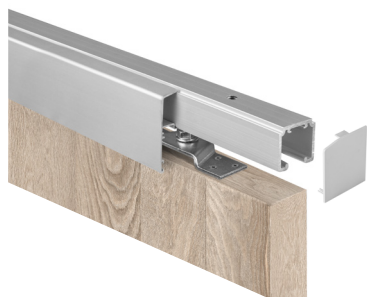

SÉRIA 100 SILENT 1D

Riešenie pre jednokrídlové posuvné dvere do 40 kg s obojstranným spomaľovačom a s jednostranným krytom na profil

Komponenty, typy montáží a doplnky - str. 23