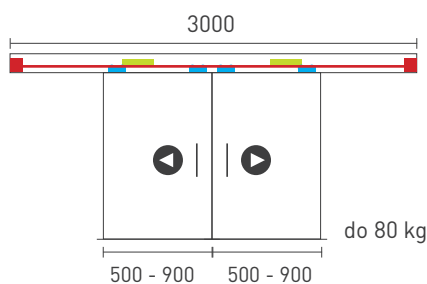

Balenie posuvného systému - 01389 + SINCR0

ART. 1911 - 1913
Balenie doplnkového systému SINCRO.
Systém pre synchronizované otváranie
a zatváranie dvojkrídlových dverí.

ART. 0229

ART. 0106

ART. 0164

ART. 0198 spomaľovač
do 80 kg

ART. 0195 horný
vodič profil do 80 kg
(koľajnica)

Doplňky za príplatok

ART. 0189 úchytka na montáž
koľajnice na stenu

ART. 0194 bočná krytka
(pravá / ľavá) pre profil
ART. 0195 a ART. 0168

ART. 0168 kryt profilu
pre ART. 0195 a ART. 0196

ART. 0251 profil pod dvere
odporúčaný použiť v drážke
na vodič tŕň

KOMPONENTY 100 SILENT + SINCR0 DO 80 KG SP2

	ks/set/m	Cena za set v €	
		bez DPH	s DPH
Profil horný vodič pre 100 SILENT, ART.0195	1 m	20,50	25,22
Balenie posuvného systému 100 SILENT SOFT, ART.0138P	1 set	38,00	46,74
Spomaľovač 2ks 100 SILENT do 80kg, ART. 0198	1 set	48,00	59,04
Úchytka pre montáž koľajnice 100 SILENT na stenu, ART. 0189	1 ks	2,00	2,46
Balenie doplnkového systému SINCRO ART. 1911-1913	1 set	47,00	57,81
Profil hliníkový pod dvere, ART. 0251	1 m	5,00	6,15
Kryt profilu ART. 0168	1 m	18,50	22,76
Bočná krytka ART. 0194 ľavá/pravá	1 ks	1,40	1,72

OVERTE CENU

SÉRIA 100 SILENT + SINCR0

Riešenie pre dvojkrídlové posuvné dvere do 80 kg so spomaľovačom + SINCR0

Legenda

- SINCR0
- posuvný vozík
- spomaľovač
- smer otvárania

SC - SET 100 SILENT 2D 3000/80 SP + SINCR0

	Cena za set v €	
	bez DPH	s DPH
Balenie posuvného systému 2 sety		
Profil hliník 100 SILENT 3 m STM	232,50	285,98
Spomaľovač 2ks 100 SILENT do 80 kg		
Balenie doplnkového systému SINCRO		
Balenie posuvného systému 2 sety		
Profil hliník 100 SILENT 3 m CIM	237,00	291,51
Spomaľovač 2ks 100 SILENT do 80 kg		
Balenie doplnkového systému SINCRO		

OVERTE CENU

SC - SET 100 SILENT 2D 3000/80 SP + SINCR0 + PREKRYTIE