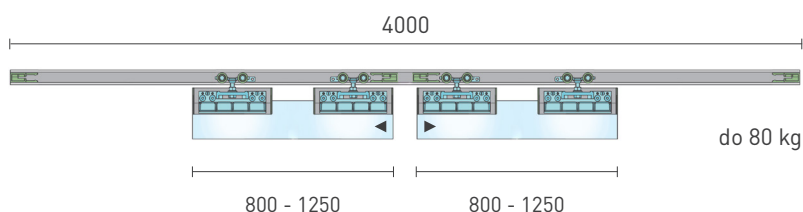

SC - SET 100 SILENT GLASS 2D 4000/80

**OVERTE
CENU**

SC - SET 100 SILENT GLASS 2D 3000/80 + OBOJSTR. PREKRYTIE

	Cena za set v €	bez DPH	s DPH
Balenie posuvného systému 2 sety			
Profil hliník 100 SILENT 3 m STM	381,50	469,25	
Kryt profilu 6 m STM			
Balenie posuvného systému 2 sety			
Profil hliník 100 SILENT 3 m CIM	389,00	478,47	
Kryt profilu 6 m CIM			

SC - SET 100 SILENT GLASS 2D 4000/80 + OBOJSTR. PREKRYTIE

	Cena za set v €	bez DPH	s DPH
Balenie posuvného systému 2 sety			
Profil hliník 100 SILENT 4 m STM	448,00	551,04	
Kryt profilu 8 m STM			
Balenie posuvného systému 2 sety			
Profil hliník 100 SILENT 4 m CIM	458,00	563,34	
Kryt profilu 8 m CIM