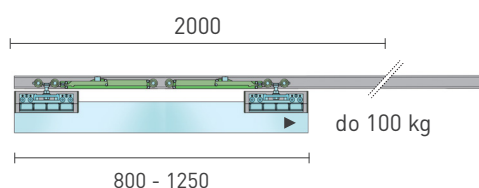

SC - SET 100 SILENT GLASS S 1D 2000/100

OVERTE CENU

SC - SET 100 SILENT GLASS S 1D 1500/100 SP + PREKRYTIE

	Cena za set v €	bez DPH	s DPH
Balenie posuvného systému 1 set			
Profil hliník 100 SILENT do 120 kg 1,5 m STM		214,00	263,22
Spomaľovač 2ks 100 SILENT do 100 kg			
Kryt profilu 1,5 m + bočné krytky STM			
Balenie posuvného systému 1 set			
Profil hliník 100 SILENT do 120 kg 1,5 m CIM		217,00	266,91
Spomaľovač 2ks 100 SILENT do 100 kg			
Kryt profilu 1,5 m + bočné krytky CIM			

SC - SET 100 SILENT GLASS S 1D 2000/100 SP + PREKRYTIE

	Cena za set v €	bez DPH	s DPH
Balenie posuvného systému 1 set			
Profil hliník 100 SILENT do 120 kg 2 m STM		238,00	292,74
Spomaľovač 2ks 100 SILENT do 100 kg			
Kryt profilu 2 m + bočné krytky STM			
Balenie posuvného systému 1 set			
Profil hliník 100 SILENT do 120 kg 2 m CIM		242,00	297,66
Spomaľovač 2ks 100 SILENT do 100 kg			
Kryt profilu 2 m + bočné krytky CIM			

SÉRIA 100 SILENT GLASS

Riešenie pre dvojkřídlové posuvné dvere do 100 kg s obojstranným spomaľovačom a s jednostranným krytom na profil

Komponenty, typy montáží a doplnky - str. 49