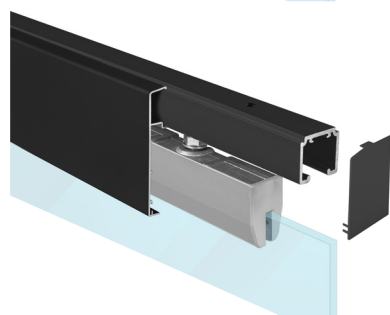

## SÉRIA 100 SILENT GLASS

Riešenie pre dvojkřídlové posuvné dvere do 80 kg bez spomaľovačov a s jednostranným krytom na profil

Komponenty, typy montáží a doplnky - str. 37