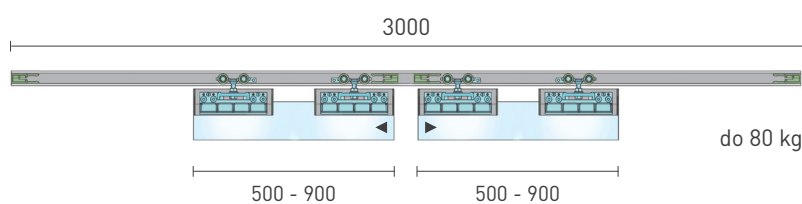

SC - SET 100 SILENT GLASS 2D 3000/80