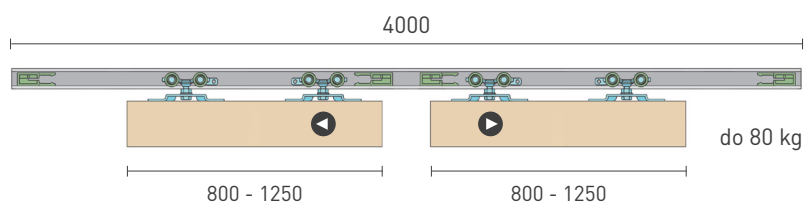

## SÉRIA 100 SILENT 2D

Riešenie pre dvojkřídlové posuvné dvere bez spomaľovačov do 80 kg a s jednostranným krytom na profil

Komponenty, typy montáží a doplnky - str. 15

SC - SET 100 SILENT 2D 3000/80

SC - SET 100 SILENT 2D 4000/80