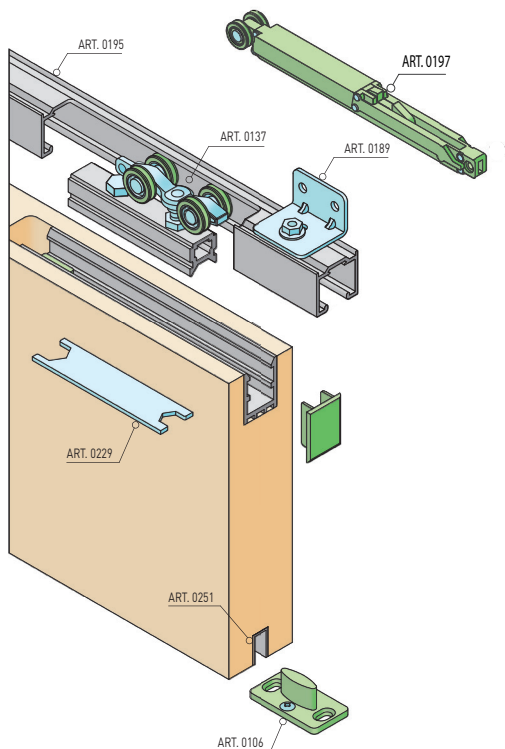

Balenie posuvného systému - 0137P

Doplňky za príplatok

TYPY MONTÁŽÍ SILENT 100 SILENT FILO 40 KG SP

Montáž do stropu

Montáž do steny

Kotvenie úchytiek na stenu 40 kg

Dĺžka profilu	Počet úchytiek*
1500 mm	6 ks
2000 mm	8 ks
3000 mm	12 ks
4000 mm	16 ks

* odporúčaný počet montážnych prvkov

KOMPONENTY 100 SILENT FILO DO 40 KG SP

	ks/set/m	STM		CIM	
		Cena za set v €		Cena za set v €	
		bez DPH	s DPH	bez DPH	s DPH
Profil horný vodiaci pre 100 SILENT, ART.0195	1 m	20,50	25,22	22,00	27,06
Balenie posuvného systému 100 SILENT FILO, ART. 137P	1 set	63,00	77,49	-	-
Spomaľovač 2ks 100 SILENT do 40kg, ART. 0197	1 set	38,00	46,74	-	-
Profil hliníkový pod dvere, ART. 0251	1 m	5,00	6,15	-	-
Úchytka pre montáž koľajnice 100 SILENT na stenu, ART. 0189	1 ks	2,00	2,46	-	-

OVERTE CENU