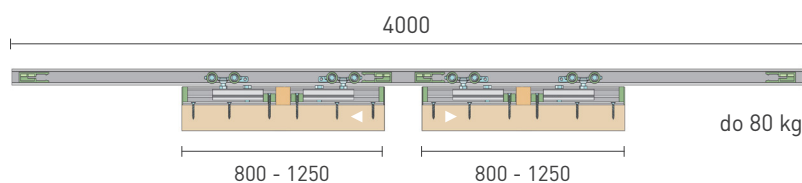

## SÉRIA 100 SILENT FILO

Riešenie pre dvojkřídlové posuvné dvere so zapusteným kovaním do 80 kg

Komponenty, typy montáží a doplnky - str. 55

SC - SET 100 SILENT FILO 2D 3000/80

SC - SET 100 SILENT FILO 2D 4000/80