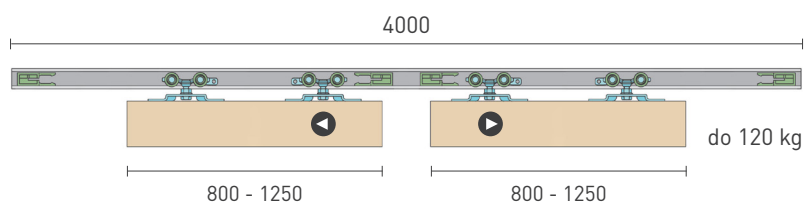

SC - SET 100 SILENT 2D 4000/120

SC - SET 100 SILENT 2D 3000/120 + PREKRYTIE

	Cena za set v €	bez DPH	s DPH
Balenie posuvného systému 2 sety			
Profil hliník 100 SILENT do 120 kg 3 m STM	209,50		257,69
Kryt profilu 3 m + bočné krytky STM			
Balenie posuvného systému 2 sety			
Profil hliník 100 SILENT do 120 kg 3 m CIM	215,50		265,07
Kryt profilu 3 m + bočné krytky CIM			

OVERTE CENU

SC - SET 100 SILENT 2D 4000/120 + PREKRYTIE

	Cena za set v €	bez DPH	s DPH
Balenie posuvného systému 2 sety			
Profil hliník 100 SILENT do 120 kg 4 m STM	253,00		311,19
Kryt profilu 4 m + bočné krytky STM			
Balenie posuvného systému 2 sety			
Profil hliník 100 SILENT do 120 kg 4 m CIM	261,00		321,03
Kryt profilu 4 m + bočné krytky CIM