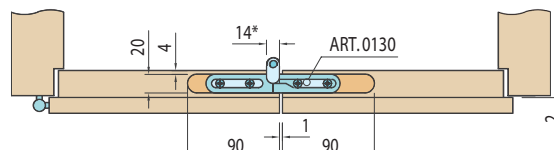

Pohľad zdola montáže pre falcované dvere

SC - SYSTÉM 100 FOLDING DOOR 40 KG

	Cena za set v €	bez DPH	s DPH
SET 100 FOLDING DOOR F 40kg + profil 1m		40,00	48,00

KOMPONENTY 100 FOLDING DOOR F

	ks/set/m	Cena za set v €	
		bez DPH	s DPH
Profil 100 FOLDING DOOR F do 40kg, ART. 0140	1 m	7,00	8,61
Balenie pre zalamovacie dvere s falcom, ART 0148P	1 set	31,00	38,13
Ukončovaci doraz, ART. 0149Z	1 ks	1,00	1,23

OVERTE
CENU