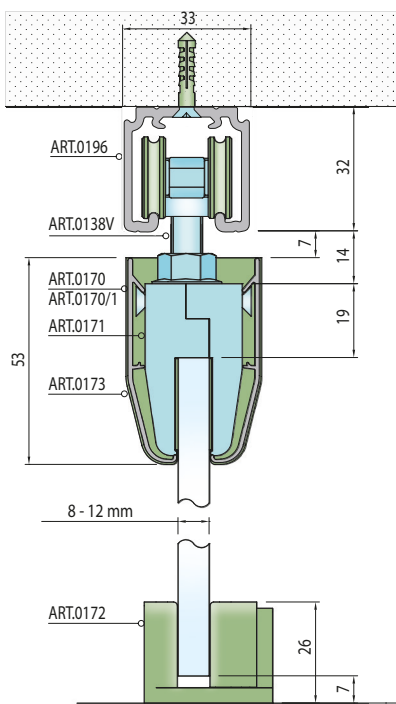

OVERTE CENU

Balenie posuvného systému - 0138V - 0187/1

Doplňky za príplatok

TYPY MONTÁŽÍ 100 SILENT GLASS 100 KG SP

Montáž do stropu

Možnosti uchytenia skla

OVERTE CENU

KOMPONENTY SILENT GLASS DO 100 KG SP2