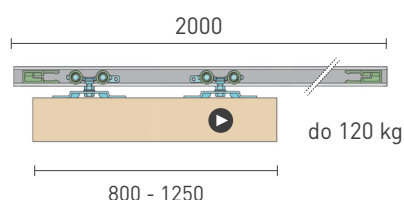

SC - SET 100 SILENT 1D 2000/120

SC - SET 100 SILENT 1D 1500/120 + OBOJSTR. PREKRYTIE

	Cena za set v €	bez DPH	s DPH
Balenie posuvného systému 1 set			
Profil hliník 100 SILENT do 120 kg 1,5 m STM	131,00		161,13
Kryt profilu 3 m STM			
Balenie posuvného systému 1 set			
Profil hliník 100 SILENT do 120 kg 1,5 m CIM	134,75		165,74
Kryt profilu 3 m CIM			

**OVERTE
CENU**

SC - SET 100 SILENT 1D 2000/120 + OBOJSTR. PREKRYTIE

	Cena za set v €	bez DPH	s DPH
Balenie posuvného systému 1 set			
Profil hliník 100 SILENT do 120 kg 2 m STM	162,00		199,26
Kryt profilu 4 m STM			
Balenie posuvného systému 1 set			
Profil hliník 100 SILENT do 120 kg 2 m CIM	167,00		205,41
Kryt profilu 4 m CIM			

SÉRIA 100 SILENT 2D

Riešenie pre dvojkridlové posuvné dvere bez spomaľovačov do 120 kg a s obojstranným krytom na profil

Komponenty, typy montáží
a doplnky - str. 19