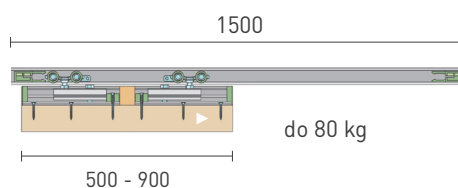

## SÉRIA 100 SILENT FILO

Riešenie pre jednokrídlové posuvné dvere so zapusteným kovaním do 80 kg

Komponenty, typy montáží a doplnky - str. 55

SC - SET 100 SILENT FILO 1D 1500/80

SC - SET 100 SILENT FILO 1D 2000/80