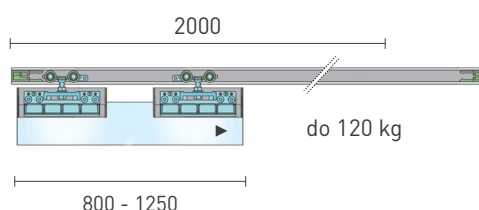

SC - SET 100 SILENT GLASS 1D 2000/120

SC - SET 100 SILENT GLASS 1D 1500/120

	Cena za set v €	bez DPH	s DPH
Balenie posuvného systému 1 set			
Profil hliník 100 SILENT do 120 kg 1,5 m STM	128,50		158,06

SC - SET 100 SILENT GLASS 1D 2000/120

	Cena za set v €	bez DPH	s DPH
Balenie posuvného systému 1 set			
Profil hliník 100 SILENT do 120 kg 2 m STM	141,00		173,43

OVERTE CENU

SÉRIA 100 SILENT GLASS

Riešenie pre dvojkřídlové posuvné dvere do 120 kg bez spomaľovačov

Komponenty, typy montáží a doplnky - str. 41