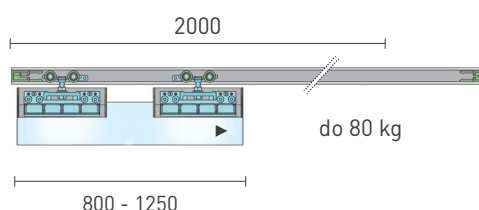

SC - SET 100 SILENT GLASS 1D 2000/80

SC - SET 100 SILENT GLASS 1D 1500/80

	Cena za set v €	bez DPH	s DPH
Balenie posuvného systému 1 set			
Profil hliník 100 SILENT 1,5 m STM		121,75	149,75

SC - SET 100 SILENT GLASS 1D 2000/80

	Cena za set v €	bez DPH	s DPH
Balenie posuvného systému 1 set			
Profil hliník 100 SILENT 2 m STM		132,00	162,36

OVERTE CENU

SÉRIA 100 SILENT GLASS

Riešenie pre dvojkridlové posuvné dvere do 80 kg bez spomaľovačov

Komponenty, typy montáží a doplnky - str. 37