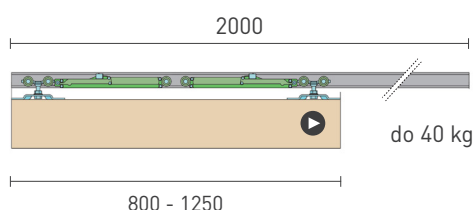

SC - SET 100 SILENT S 1D 2000/40 SP

SC - SET 100 SILENT S 1D 1500/40 SP

	Cena za set v €	bez DPH	s DPH
Balenie posuvného systému 1 set STM			
Profil hliník 100 SILENT 1,5 m STM		106,75	131,30
Spomaľovač 2ks 100 SILENT do 40 kg			
Balenie posuvného systému 1 set CIM			
Profil hliník 100 SILENT 1,5 m CIM		109,00	134,07
Spomaľovač 2ks 100 SILENT do 40 kg			

OVERTE CENU

SC - SET 100 SILENT S 1D 2000/40 SP

	Cena za set v €	bez DPH	s DPH
Balenie posuvného systému 1 set STM			
Profil hliník 100 SILENT 2 m STM		117,00	143,91
Spomaľovač 2ks 100 SILENT do 40 kg			
Balenie posuvného systému 1 set CIM			
Profil hliník 100 SILENT 2 m CIM		120,00	147,60
Spomaľovač 2ks 100 SILENT do 40 kg			

* Pre krídla menšie ako 720 mm je možné použiť iba 1 ks spomaľovača.

SÉRIA 100 SILENT 2D

Riešenie pre dvojkřídlové posuvné dvere do 40 kg s obojstranným spomaľovačom

Komponenty, typy montáží a doplnky - str. 23