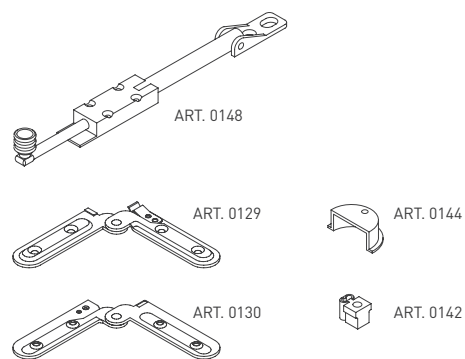

Balenie zalamovacieho systému - 0148P