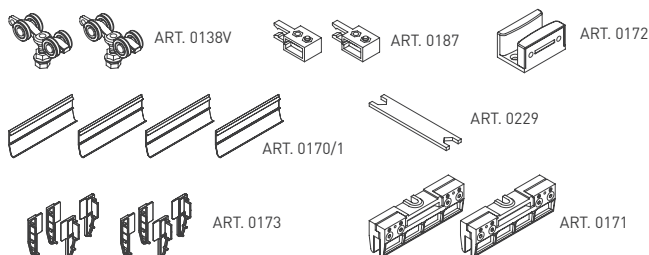

Balenie posuvného systému - 0138V - 0187/1