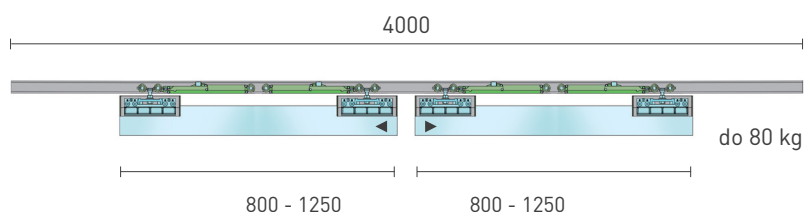

SC - SET 100 SILENT GLASS S 2D 4000/80

**OVERTE
CENU**

SC - SET 100 SILENT GLASS S 2D 3000/80 SP2 + OBOJSTR. PREKRYTIE

	Cena za set v €	bez DPH	s DPH
Balenie posuvného systému 2 sety			
Profil hliník 100 SILENT do 80 kg 3 m STM	477,50	587,33	
Kryt profilu 6 m STM			
Balenie posuvného systému 2 sety			
Profil hliník 100 SILENT do 80 kg 3 m CIM	485,00	596,55	
Kryt profilu 6 m CIM			

SC - SET 100 SILENT GLASS S 2D 4000/80 SP2 + OBOJSTR. PREKRYTIE

	Cena za set v €	bez DPH	s DPH
Balenie posuvného systému 2 sety			
Profil hliník 100 SILENT do 80 kg 4 m STM	544,00	669,12	
Kryt profilu 8 m STM			
Balenie posuvného systému 2 sety			
Profil hliník 100 SILENT do 80 kg 4 m CIM	554,00	681,42	
Kryt profilu 8 m CIM