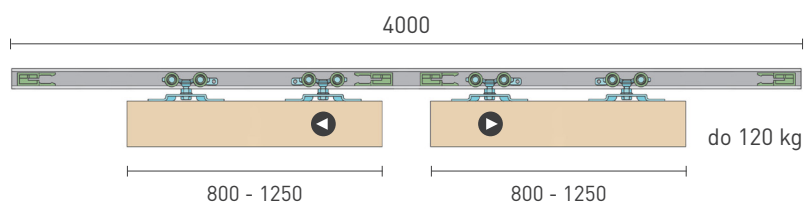

SC - SET 100 SILENT 2D 4000/120

SC - SET 100 SILENT 2D 3000/120

	Cena za set v €	bez DPH	s DPH
Balenie posuvného systému 2 sety		151,00	185,73
Profil hliník 100 SILENT do 120 kg 3 m STM			
Balenie posuvného systému 2 sety		155,50	191,27
Profil hliník 100 SILENT do 120 kg 3 m CIM			

OVERTE CENU

SC - SET 100 SILENT 2D 4000/120

	Cena za set v €	bez DPH	s DPH
Balenie posuvného systému 2 sety		176,00	216,48
Profil hliník 100 SILENT do 120 kg 4 m STM			
Balenie posuvného systému 2 sety		182,00	223,86
Profil hliník 100 SILENT do 120 kg 4 m CIM