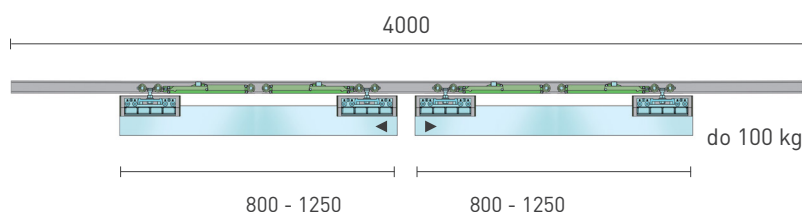

SC - SET 100 SILENT GLASS S 2D 4000/100

OVERTE CENU

SC - SET 100 SILENT GLASS S 2D 3000/100 SP2 + PREKRYTIE

	Cena za set v €	bez DPH	s DPH
Balenie posuvného systému 2 sety			
Profil hliník 100 SILENT do 120 kg 3 m STM		425,00	522,75
Spomaľovač 4ks 100 SILENT do 100 kg			
Kryt profilu 3 m + bočné krytky STM			
Balenie posuvného systému 2 sety			
Profil hliník 100 SILENT do 120 kg 3 m CIM		431,00	530,13
Spomaľovač 4ks 100 SILENT do 100 kg			
Kryt profilu 3 m + bočné krytky CIM			

SC - SET 100 SILENT GLASS S 2D 4000/100 SP2 + PREKRYTIE

	Cena za set v €	bez DPH	s DPH
Balenie posuvného systému 2 sety			
Profil hliník 100 SILENT do 120 kg 4 m STM		473,00	581,79
Spomaľovač 4ks 100 SILENT do 100 kg			
Kryt profilu 4 m + bočné krytky STM			
Balenie posuvného systému 2 sety			
Profil hliník 100 SILENT do 120 kg 4 m CIM		481,00	591,63
Spomaľovač 4ks 100 SILENT do 100 kg			
Kryt profilu 4 m + bočné krytky CIM