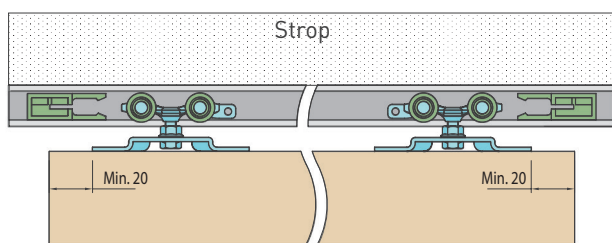

TYPY MONTÁŽÍ 100 SILENT 80 KG

Montáž do stropu

Montáž do steny

Kotvenie úchytiakov na stenu 80 kg

Dĺžka profilu	Počet úchytiakov*
1500 mm	6 ks
2000 mm	8 ks
3000 mm	12 ks
4000 mm	16 ks

\* odporúčaný počet montážnych prvkov