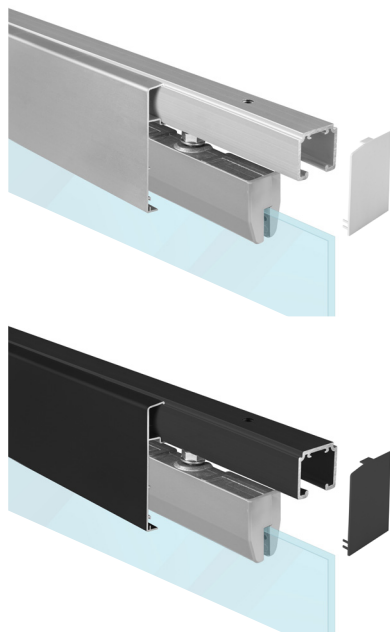

SÉRIA 100 SILENT GLASS

Riešenie pre jednokrídlové posuvné dvere do 80 kg s obojstranným spomaľovačom a s jednostranným krytom na profil

Komponenty, typy montáží a doplnky - str. 45