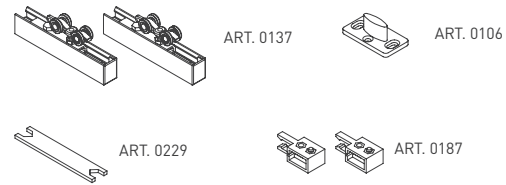

Balenie posuvného systému - 0137P

ART. 0195 horný vodiaci profil do 80 kg (koľajnica)

Doplňky za príplatok

TYPY MONTÁŽÍ SILENT 100 SILENT FILO 80 KG

Montáž do stropu