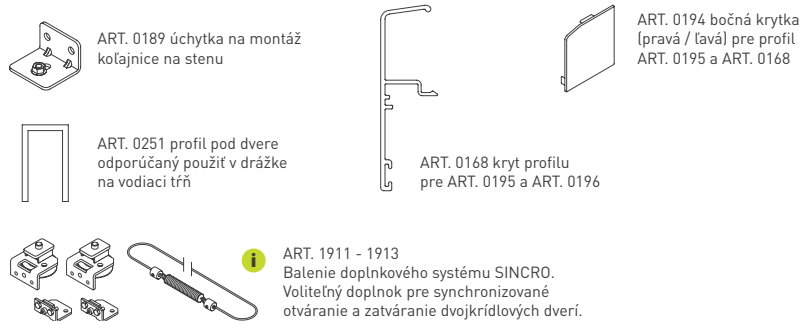

Doplňky za príplatok