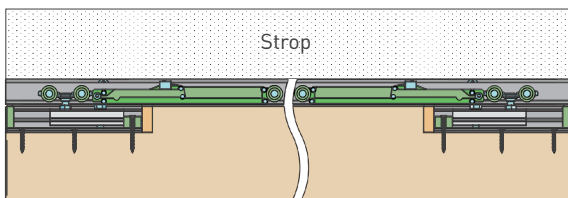

Balenie posuvného systému - 0137P

ART. 0195 horný vodiaci profil do 80 kg (koľajnica)

Doplňky za príplatok

TYPY MONTÁŽÍ SILENT 100 SILENT FILO 80 KG SP

Montáž do stropu

Montáž do steny

Kotvenie úchytiakov na stenu 80 kg

Dĺžka profilu	Počet úchytiakov*
1500 mm	6 ks
2000 mm	8 ks
3000 mm	12 ks
4000 mm	16 ks

* odporúčany počet montážnych prvkov

KOMPONENTY 100 SILENT FILO DO 80 KG SP

	ks/set/m	STM		CIM	
		Cena za set v €		Cena za set v €	
		bez DPH	s DPH	bez DPH	s DPH
Profil horný vodiaci pre 100 SILENT, ART.0195	1 m	20,50	25,22	22,00	27,06
Balenie posuvného systému 100 SILENT FILO, ART. 137P	1 set	63,00	77,49	-	-
Spomaľovač 2ks 100 SILENT do 80kg, ART. 0198	1 set	48,00	59,04	-	-
Profil hliníkový pod dvere, ART. 0251	1 m	5,00	6,15	-	-
Úchytka pre montáž koľajnice 100 SILENT na stenu, ART. 0189	1 ks	2,00	2,46	-	-

OVERTE CENU