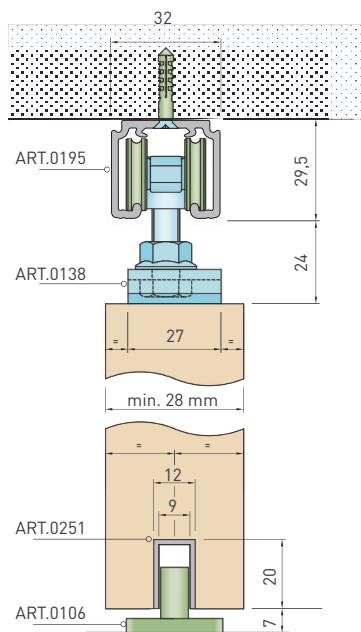

TYPY MONTÁŽÍ 100 SILENT 80 KG SP

Montáž do stropu