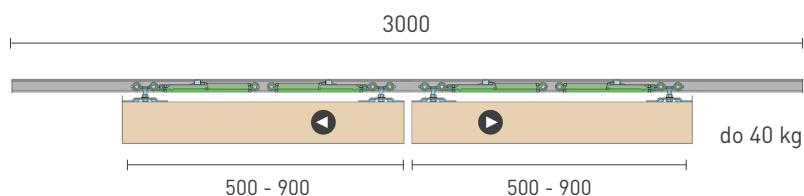

**SÉRIA 100 SILENT 2D**

Riešenie pre dvojkřídlové posuvné dvere do 40 kg s obojstranným spomaľovačom a s obojstranným krytom na profil

 Komponenty, typy montáží  
a doplnky - str. 23

**SC - SET 100 SILENT S 2D 3000/40 SP2**