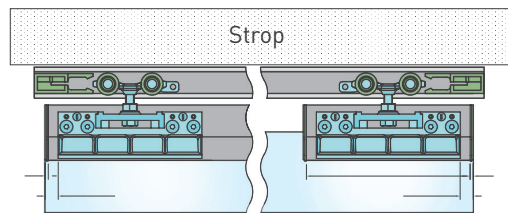

Možnosti uchytenia skla

KOMPONENTY SILENT GLASS DO 120 KG

	ks/set/m	STM		CIM	
		Cena za set v €		Cena za set v €	
		bez DPH	s DPH	bez DPH	s DPH
Profil horný vodiaci pre 100 SILENT do 120kg, ART.0196	1 m	25,00	30,75	26,50	32,60
Balenie posuvného systému SILENT GLASS, ART.0138V - 0187/1	1 set	91,00	111,93	-	-
Hliníkový kryt GLASS hornej hrany skla, ART. 0170	1 m	10,00	12,30	-	-
Kryt profilu ART. 0169	1 m	23,00	28,29	23,50	28,91
Bočná krytka ART. 0199 ľavá/pravá	1 ks	1,50	1,85	1,50	1,85

* hliníkový kryt je potrebné kúpiť v šírke skla pre vnútornú aj vonkajšiu stranu (2 krát šírka krídla sklenených dverí)

OVERTE CENU