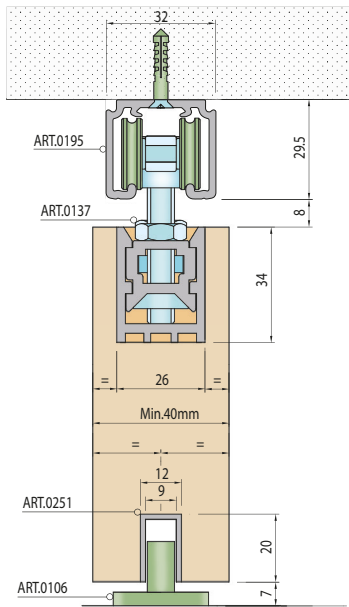

Balenie posuvného systému - 0137P

ART. 0195 horný vodiaci profil do 80 kg (koľajnica)

Doplňky za príplatok

TYPY MONTÁŽÍ SILENT 100 SILENT FILO 80 KG SP

Montáž do stropu

Montáž do steny

Kotvenie úchytiakov na stenu 80 kg

Dĺžka profilu	Počet úchytiakov*
1500 mm	6 ks
2000 mm	8 ks
3000 mm	12 ks
4000 mm	16 ks

* odporúčany počet montážnych prvkov

KOMPONENTY 100 SILENT FILO DO 80 KG SP

	ks/set/m	STM		CIM	
		Cena za set v €		Cena za set v €	
		bez DPH	s DPH	bez DPH	s DPH
Profil horný vodiaci pre 100 SILENT, ART.0195	1 m	20,50	25,22	22,00	27,06
Balenie posuvného systému 100 SILENT FILO, ART. 137P	1 set	63,00	77,49	-	-
Spomaľovač 2ks 100 SILENT do 80kg, ART. 0198	1 set	48,00	59,04	-	-
Profil hliníkový pod dvere, ART. 0251	1 m	5,00	6,15	-	-
Úchytka pre montáž koľajnice 100 SILENT na stenu, ART. 0189	1 ks	2,00	2,46	-	-

OVERTE CENU