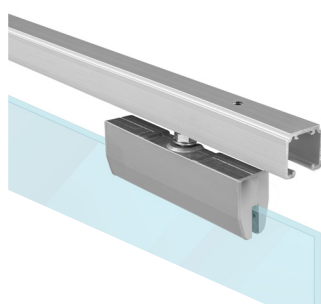

## SÉRIA 100 SILENT GLASS

Riešenie pre dvojkřídlové posuvné dvere do 100 kg s obojstranným spomaľovačom.

Komponenty, typy montáží a doplnky - str. 49