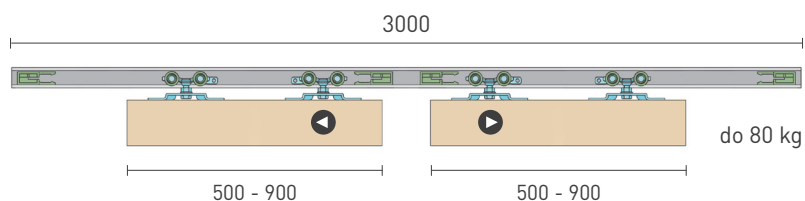

OVERTE CENU

SC - SET 100 SILENT 1D 2000/80 + PREKRYTIE

	Cena za set v €	bez DPH	s DPH
Balenie posuvného systému 1 set			
Profil hliník 100 SILENT 2 m STM	118,80		<b>146,12</b>
Kryt profilu 2 m + bočné krytky STM			
Balenie posuvného systému 1 set			
Profil hliník 100 SILENT 2 m CIM	122,80		<b>151,04</b>
Kryt profilu 2 m + bočné krytky CIM			

## SÉRIA 100 SILENT 2D

Riešenie pre dvojkřídlové posuvné dvere bez spomaľovačov do 80 kg a s jednostranným krytom na profil

Komponenty, typy montáží a doplnky - str. 15

SC - SET 100 SILENT 2D 3000/80

SC - SET 100 SILENT 2D 4000/80