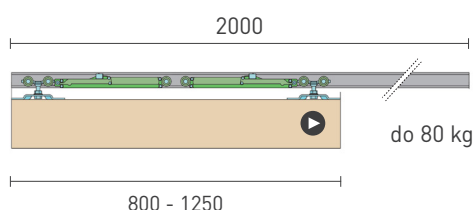

SC - SET 100 SILENT S 1D 2000/80 SP

SC - SET 100 SILENT S 1D 1500/80 SP

	Cena za set v €	bez DPH	s DPH
Balenie posuvného systému 1 set STM			
Profil hliník 100 SILENT 1,5 m STM		116,75	143,60
Spomaľovač 2 ks 100 SILENT do 80 kg			
Balenie posuvného systému 1 set CIM			
Profil hliník 100 SILENT 1,5 m CIM		119,00	146,37
Spomaľovač 2 ks 100 SILENT do 80 kg			

OVERTE CENU

SC - SET 100 SILENT S 1D 2000/80 SP

	Cena za set v €	bez DPH	s DPH
Balenie posuvného systému 1 set STM			
Profil hliník 100 SILENT 2 m STM		127,00	156,21
Spomaľovač 2 ks 100 SILENT do 80 kg			
Balenie posuvného systému 1 set CIM			
Profil hliník 100 SILENT 2 m CIM		130,00	159,90
Spomaľovač 2 ks 100 SILENT do 80 kg			

* Pre krídla menšie ako 720 mm je možné použiť iba 1 ks spomaľovača.

SÉRIA 100 SILENT 2D

Riešenie pre dvojkřídlové posuvné dvere do 80 kg s obojstranným spomaľovačom

Komponenty, typy montáží a doplnky - str. 27