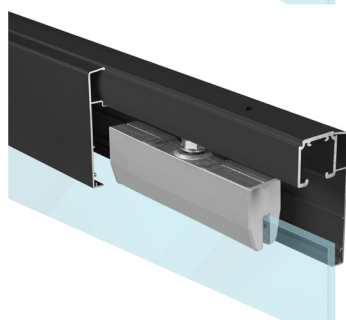

SÉRIA 100 SILENT GLASS

Riešenie pre jednokrídlové posuvné dvere do 80 kg s obojstranným spomaľovačom a s obojstranným krytom na profil

Komponenty, typy montáží
a doplnky - str. 45

SC - SET 100 SILENT GLASS S 1D 1500/80

SC - SET 100 SILENT GLASS S 1D 2000/80

**OVERTE
CENU**

SC - SET 100 SILENT GLASS S 1D 1500/80 SP + OBOJSTR. PREKRYTIE

	Cena za set v €	bez DPH	s DPH
Balenie posuvného systému 1 set			
Profil hliník 100 SILENT do 80 kg 1,5 m STM	238,75	293,66	
Kryt profilu 3 m STM			
Balenie posuvného systému 1 set			
Profil hliník 100 SILENT do 80 kg 1,5 m CIM	242,50	298,28	
Kryt profilu 3 m CIM			

SC - SET 100 SILENT GLASS S 1D 2000/80 SP + OBOJSTR. PREKRYTIE

	Cena za set v €	bez DPH	s DPH
Balenie posuvného systému 1 set			
Profil hliník 100 SILENT do 80 kg 2 m STM	272,00	334,56	
Kryt profilu 4 m STM			
Balenie posuvného systému 1 set			
Profil hliník 100 SILENT do 80 kg 2 m CIM	277,00	340,71	
Kryt profilu 4 m CIM			

SÉRIA 100 SILENT GLASS

Riešenie pre dvojkřídlové posuvné dvere do 80 kg s obojstranným spomaľovačom a s obojstranným krytom na profil

Komponenty, typy montáží
a doplnky - str. 45

SC - SET 100 SILENT GLASS S 2D 3000/80

SC - SET 100 SILENT GLASS S 2D 4000/80

**OVERTE
CENU**

SC - SET 100 SILENT GLASS S 2D 3000/80 SP2 + OBOJSTR. PREKRYTIE

	Cena za set v €	bez DPH	s DPH
Balenie posuvného systému 2 sety			
Profil hliník 100 SILENT do 80 kg 3 m STM	477,50	587,33	
Kryt profilu 6 m STM			
Balenie posuvného systému 2 sety			
Profil hliník 100 SILENT do 80 kg 3 m CIM	485,00	596,55	
Kryt profilu 6 m CIM			

SC - SET 100 SILENT GLASS S 2D 4000/80 SP2 + OBOJSTR. PREKRYTIE

	Cena za set v €	bez DPH	s DPH
Balenie posuvného systému 2 sety			
Profil hliník 100 SILENT do 80 kg 4 m STM	544,00	669,12	
Kryt profilu 8 m STM			
Balenie posuvného systému 2 sety			
Profil hliník 100 SILENT do 80 kg 4 m CIM	554,00	681,42	
Kryt profilu 8 m CIM