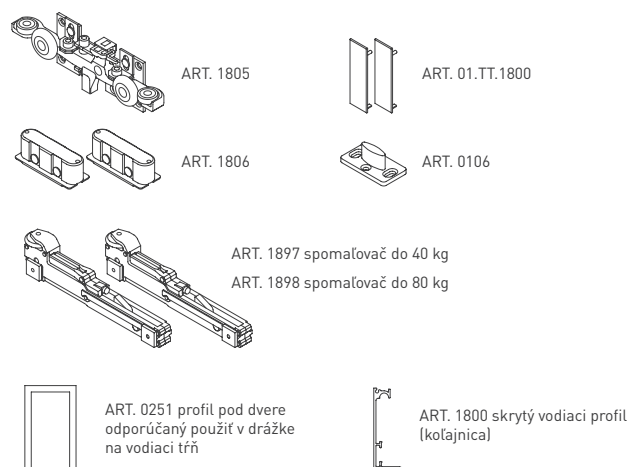

Balenie posuvného systému - 1800