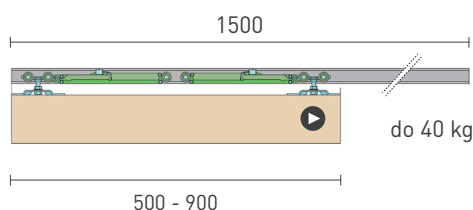

SC - SET 100 SILENT S 1D 1500/40 SP