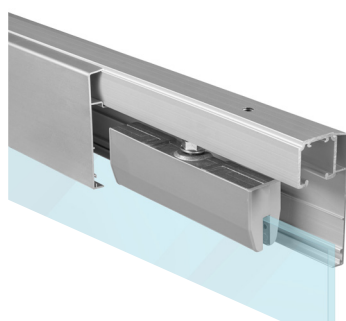

SÉRIA 100 SILENT GLASS

Riešenie pre jednokrídlové posuvné dvere do 80 kg s obojstranným spomaľovačom a s obojstranným krytom na profil

Komponenty, typy montáží
a doplnky - str. 45

SC - SET 100 SILENT GLASS S 1D 1500/80

SC - SET 100 SILENT GLASS S 1D 2000/80

**OVERTE
CENU**

SC - SET 100 SILENT GLASS S 1D 1500/80 SP + OBOJSTR. PREKRYTIE

	Cena za set v €	bez DPH	s DPH
Balenie posuvného systému 1 set			
Profil hliník 100 SILENT do 80 kg 1,5 m STM	238,75	293,66	
Kryt profilu 3 m STM			
Balenie posuvného systému 1 set			
Profil hliník 100 SILENT do 80 kg 1,5 m CIM	242,50	298,28	
Kryt profilu 3 m CIM			

SC - SET 100 SILENT GLASS S 1D 2000/80 SP + OBOJSTR. PREKRYTIE

	Cena za set v €	bez DPH	s DPH
Balenie posuvného systému 1 set			
Profil hliník 100 SILENT do 80 kg 2 m STM	272,00	334,56	
Kryt profilu 4 m STM			
Balenie posuvného systému 1 set			
Profil hliník 100 SILENT do 80 kg 2 m CIM	277,00	340,71	
Kryt profilu 4 m CIM			

SÉRIA 100 SILENT GLASS

Riešenie pre dvojkřídlové posuvné dvere do 80 kg s obojstranným spomaľovačom a s obojstranným krytom na profil

Komponenty, typy montáží
a doplnky - str. 45

SC - SET 100 SILENT GLASS S 2D 3000/80

SC - SET 100 SILENT GLASS S 2D 4000/80

**OVERTE
CENU**

SC - SET 100 SILENT GLASS S 2D 3000/80 SP2 + OBOJSTR. PREKRYTIE

	Cena za set v €	bez DPH	s DPH
Balenie posuvného systému 2 sety			
Profil hliník 100 SILENT do 80 kg 3 m STM	477,50	587,33	
Kryt profilu 6 m STM			
Balenie posuvného systému 2 sety			
Profil hliník 100 SILENT do 80 kg 3 m CIM	485,00	596,55	
Kryt profilu 6 m CIM			

SC - SET 100 SILENT GLASS S 2D 4000/80 SP2 + OBOJSTR. PREKRYTIE

	Cena za set v €	bez DPH	s DPH
Balenie posuvného systému 2 sety			
Profil hliník 100 SILENT do 80 kg 4 m STM	544,00	669,12	
Kryt profilu 8 m STM			
Balenie posuvného systému 2 sety			
Profil hliník 100 SILENT do 80 kg 4 m CIM	554,00	681,42	
Kryt profilu 8 m CIM