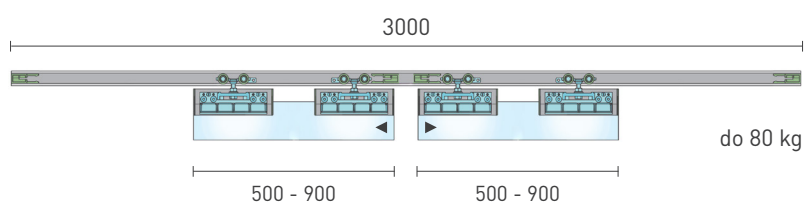

SC - SET 100 SILENT GLASS 2D 3000/80