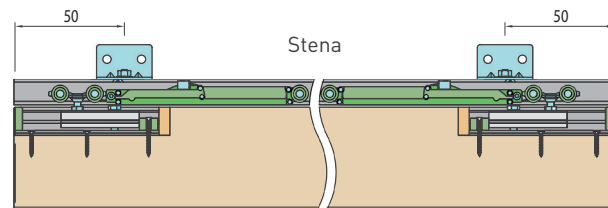

Montáž do steny

Kotvenie úchytiakov na stenu 80 kg

Dĺžka profilu	Počet úchytiakov*
1500 mm	6 ks
2000 mm	8 ks
3000 mm	12 ks
4000 mm	16 ks

* odporúčany počet montážnych prvkov

KOMPONENTY 100 SILENT FILO DO 80 KG SP

	ks/set/m	STM		CIM	
		Cena za set v €		Cena za set v €	
		bez DPH	s DPH	bez DPH	s DPH
Profil horný vodiaci pre 100 SILENT, ART.0195	1 m	20,50	25,22	22,00	27,06
Balenie posuvného systému 100 SILENT FILO, ART. 137P	1 set	63,00	77,49	-	-
Spomaľovač 2ks 100 SILENT do 80kg, ART. 0198	1 set	48,00	59,04	-	-
Profil hliníkový pod dvere, ART. 0251	1 m	5,00	6,15	-	-
Úchytka pre montáž koľajnice 100 SILENT na stenu, ART. 0189	1 ks	2,00	2,46	-	-

OVERTE CENU