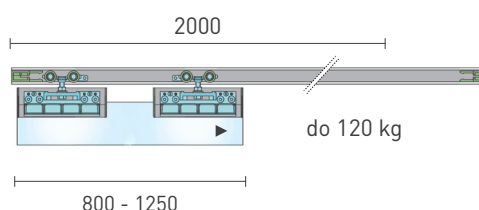

SC - SET 100 SILENT GLASS 1D 2000/120

**OVERTE
CENU**

SC - SET 100 SILENT GLASS 1D 1500/120 + OBOJSTR. PREKRYTIE

	Cena za set v €	bez DPH	s DPH
Balenie posuvného systému 1 set			
Profil hliník 100 SILENT do 120 kg 1,5 m STM	197,50	242,93	
Kryt profilu 3 m STM			
Balenie posuvného systému 1 set			
Profil hliník 100 SILENT do 120 kg 1,5 m CIM	201,25	247,54	
Kryt profilu 3 m CIM			

SC - SET 100 SILENT GLASS 1D 2000/120 + OBOJSTR. PREKRYTIE

	Cena za set v €	bez DPH	s DPH
Balenie posuvného systému 1 set			
Profil hliník 100 SILENT do 120 kg 2 m STM	233,00	286,59	
Kryt profilu 4 m STM			
Balenie posuvného systému 1 set			
Profil hliník 100 SILENT do 120 kg 2 m CIM	238,00	292,74	
Kryt profilu 4 m CIM			

SÉRIA 100 SILENT GLASS

Riešenie pre dvojkřídlové posuvné dvere do 120 kg bez spomaľovačov a s obojstranným krytom na profil

Komponenty, typy montáží
a doplnky - str. 41