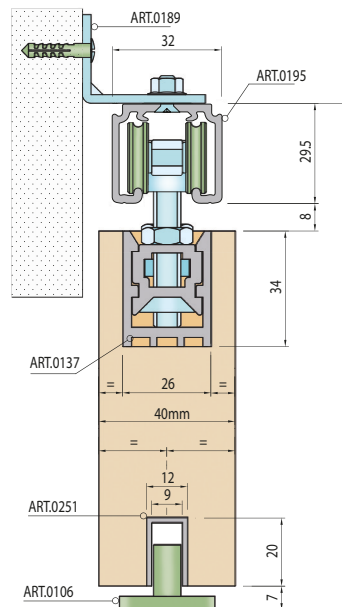

Montáž do steny

Kotvenie úchytiakov na stenu 80 kg

Dĺžka profilu	Počet úchytiakov*
1500 mm	6 ks
2000 mm	8 ks
3000 mm	12 ks
4000 mm	16 ks

* odporúčany počet montážnych prvkov

KOMPONENTY 100 SILENT FILO DO 80 KG SP

	ks/set/m	STM		CIM	
		Cena za set v €		Cena za set v €	
		bez DPH	s DPH	bez DPH	s DPH
Profil horný vodiaci pre 100 SILENT, ART.0195	1 m	20,50	25,22	22,00	27,06
Balenie posuvného systému 100 SILENT FILO, ART. 137P	1 set	63,00	77,49	-	-
Spomaľovač 2ks 100 SILENT do 80kg, ART. 0198	1 set	48,00	59,04	-	-
Profil hliníkový pod dvere, ART. 0251	1 m	5,00	6,15	-	-
Úchytka pre montáž koľajnice 100 SILENT na stenu, ART. 0189	1 ks	2,00	2,46	-	-

OVERTE CENU