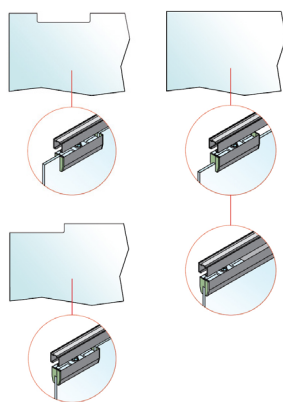

ART. 0196 horný vodiaci profil do 120 kg (koľajnica)

Doplňky za príplatok

TYPY MONTÁŽÍ 100 SILENT GLASS 120 KG

Montáž do stropu

Možnosti uchytenia skla

KOMPONENTY SILENT GLASS DO 120 KG

	ks/set/m	STM		CIM	
		Cena za set v €		Cena za set v €	
		bez DPH	s DPH	bez DPH	s DPH
Profil horný vodiaci pre 100 SILENT do 120kg, ART.0196	1 m	25,00	<b>30,75</b>	26,50	<b>32,60</b>
Balenie posuvného systému SILENT GLASS, ART.0138V - 0187/1	1 set	91,00	<b>111,93</b>	-	-
Hliníkový kryt GLASS hornej hrany skla, ART. 0170	1 m	10,00	<b>12,30</b>	-	-
Kryt profilu ART. 0169	1 m	23,00	<b>28,29</b>	23,50	<b>28,91</b>
Bočná krytka ART. 0199 ľavá/pravá	1 ks	1,50	<b>1,85</b>	1,50	<b>1,85</b>