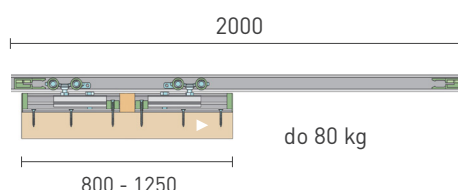

## SÉRIA 100 SILENT FILO

Riešenie pre jednokrídlové posuvné dvere so zapusteným kovaním do 80 kg

Komponenty, typy montáží a doplnky - str. 55

SC - SET 100 SILENT FILO 1D 1500/80

SC - SET 100 SILENT FILO 1D 2000/80