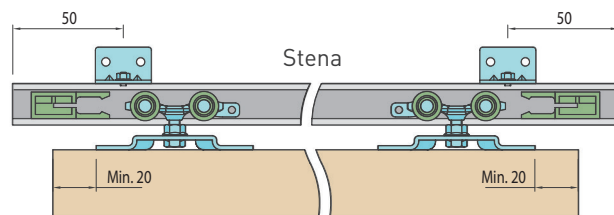

TYPY MONTÁŽÍ 100 SILENT 80 KG

Montáž do stropu

Montáž do steny

Kotvenie úchytiakov na stenu 80 kg

Dĺžka profilu	Počet úchytiakov*
1500 mm	6 ks
2000 mm	8 ks
3000 mm	12 ks
4000 mm	16 ks

\* odporúčaný počet montážnych prvkov