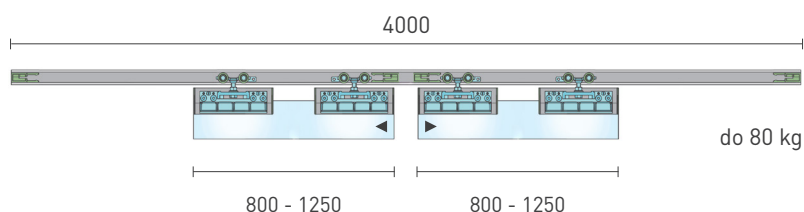

SC - SET 100 SILENT GLASS 2D 4000/80

SC - SET 100 SILENT GLASS 2D 3000/80

	Cena za set v €	bez DPH	s DPH
Balenie posuvného systému 2 sety			
Profil hliník 100 SILENT 3 m STM		243,50	299,51

SC - SET 100 SILENT GLASS 2D 4000/80

	Cena za set v €	bez DPH	s DPH
Balenie posuvného systému 2 sety			
Profil hliník 100 SILENT 4 m STM		264,00	324,72

OVERTE CENU