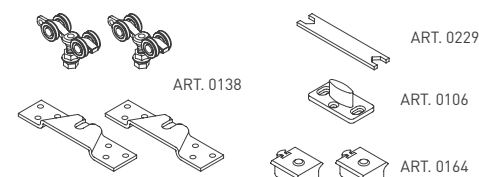

ART. 0229

ART. 0106

ART. 0164