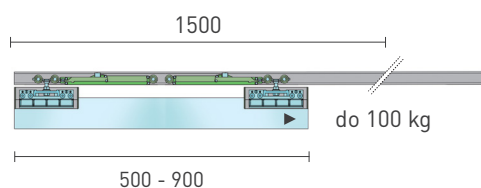

SC - SET 100 SILENT GLASS S 1D 1500/100