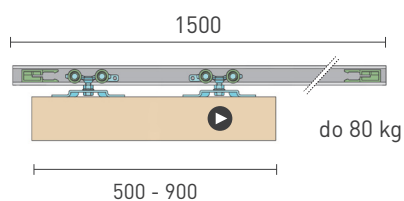

SC - SET 100 SILENT 1D 1500/80