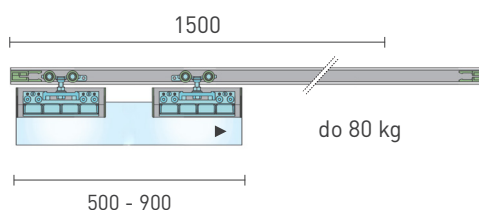

SC - SET 100 SILENT GLASS 1D 1500/80