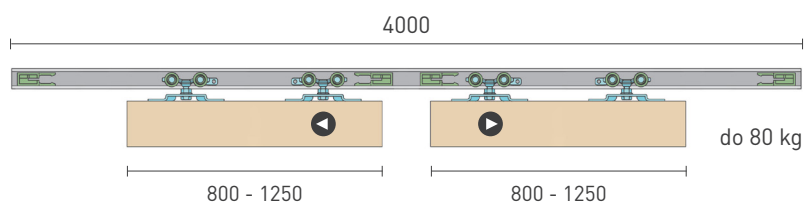

SC - SET 100 SILENT 2D 4000/80

SC - SET 100 SILENT 2D 3000/80 + OBOJSTR. PREKRYTIE

	Cena za set v €	bez DPH	s DPH
Balenie posuvného systému 2 sety			
Profil hliník 100 SILENT 3 m STM		248,50	305,66
Kryt profilu 6 m STM			
Balenie posuvného systému 2 sety			
Profil hliník 100 SILENT 3 m CIM		256,00	314,88
Kryt profilu 6 m CIM			

OVERTE
CENU

SC - SET 100 SILENT 2D 4000/80 + OBOJSTR. PREKRYTIE

	Cena za set v €	bez DPH	s DPH
Balenie posuvného systému 2 sety			
Profil hliník 100 SILENT 4 m STM		306,00	376,38
Kryt profilu 8 m STM			
Balenie posuvného systému 2 sety			
Profil hliník 100 SILENT 4 m CIM		312,00	383,76
Kryt profilu 8 m CIM