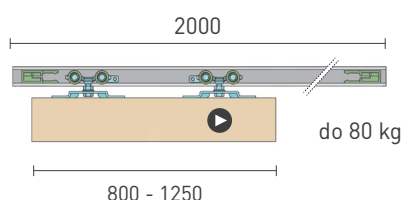

## SÉRIA 100 SILENT 1D

Riešenie pre jednokrídlové posuvné dvere bez spomaľovačov do 80 kg a s jednostranným krytom na profil

Komponenty, typy montáží a doplnky - str. 15

SC - SET 100 SILENT 1D 1500/80

SC - SET 100 SILENT 1D 2000/80