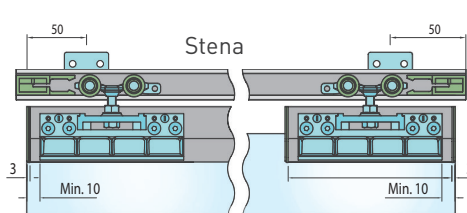

KOMPONENTY SILENT GLASS DO 80 KG

	ks/set/m	STM		CIM	
		Cena za set v €		Cena za set v €	
		bez DPH	s DPH	bez DPH	s DPH
Profil horný vodiaci pre 100 SILENT, ART.0195	1 m	20,50	25,22	22,00	27,06
Balenie posuvného systému SILENT GLAS, ART.0138V - 0187/1	1 set	91,00	111,93	-	-
Hliníkový kryt hornej hrany skla GLASS, ART. 0170 *	1 m	10,00	12,30	-	-
Úchytka pre montáž kotajnice 100 SILENT na stenu, ART. 0189	1 ks	2,00	2,46	-	-
Kryt profilu ART. 0169	1 m	23,00	28,29	23,50	28,91
Bočná krytka ART. 0199 ľavá/pravá	1 ks	1,50	1,85	1,50	1,85

OVERTE CENU