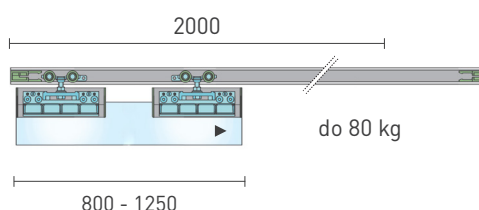

SC - SET 100 SILENT GLASS 1D 2000/80

**OVERTE
CENU**

SC - SET 100 SILENT GLASS 1D 1500/80 + OBOJSTR. PREKRYTIE

	Cena za set v €	bez DPH	s DPH
Balenie posuvného systému 1 set			
Profil hliník 100 SILENT 1,5 m STM	190,75	234,62	
Kryt profilu 3 m STM			
Balenie posuvného systému 1 set			
Profil hliník 100 SILENT 1,5 m CIM	194,50	239,24	
Kryt profilu 3 m CIM			

SC - SET 100 SILENT GLASS 1D 2000/80 + OBOJSTR. PREKRYTIE

	Cena za set v €	bez DPH	s DPH
Balenie posuvného systému 1 set			
Profil hliník 100 SILENT 2 m STM	224,00	275,52	
Kryt profilu 4 m STM			
Balenie posuvného systému 1 set			
Profil hliník 100 SILENT 2 m CIM	229,00	281,67	
Kryt profilu 4 m CIM			

SÉRIA 100 SILENT GLASS

Riešenie pre dvojkřídlové posuvné dvere do 80 kg bez spomaľovačov a s obojstranným krytom na profil

Komponenty, typy montáží
a doplnky - str. 37