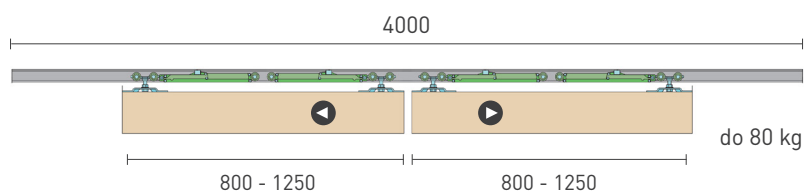

SC - SET 100 SILENT S 2D 4000/80 SP2

SC - SET 100 SILENT S 2D 3000/80 SP2

	Cena za set v €	bez DPH	s DPH
Balenie posuvného systému 2 sety STM			
Profil hliník 100 SILENT 3 m STM		233,50	287,21
Spomaľovač 4 ks 100 SILENT do 80 kg			
Balenie posuvného systému 2 sety CIM			
Profil hliník 100 SILENT 3 m CIM		238,00	292,74
Spomaľovač 4 ks 100 SILENT do 80 kg			

OVERTE CENU

SC - SET 100 SILENT S 2D 4000/80 SP2

	Cena za set v €	bez DPH	s DPH
Balenie posuvného systému 2 sety STM			
Profil hliník 100 SILENT 4 m STM		254,00	312,42
Spomaľovač 4 ks 100 SILENT do 80 kg			
Balenie posuvného systému 2 sety CIM			
Profil hliník 100 SILENT 4 m CIM		260,00	319,80
Spomaľovač 4 ks 100 SILENT do 80 kg			

* Pre krídla menšie ako 720 mm je možné použiť iba 1 ks spomaľovača.