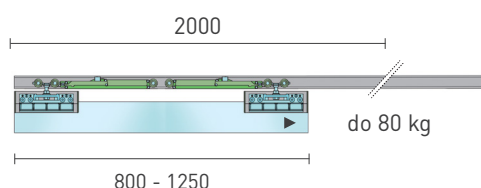

SC - SET 100 SILENT GLASS S 1D 2000/80

SC - SET 100 SILENT GLASS S 1D 1500/80 SP

	Cena za set v €	bez DPH	s DPH
Balenie posuvného systému 1 set STM			
Profil hliník 100 SILENT do 120 kg 1,5 m STM	169,75		208,79

SC - SET 100 SILENT GLASS S 1D 2000/80 SP

	Cena za set v €	bez DPH	s DPH
Balenie posuvného systému 1 set STM			
Profil hliník 100 SILENT do 120 kg 2 m STM	180,00		221,40

OVERTE CENU

* Pre krídla menšie ako 720 mm je možné použiť iba 1 ks spomaľovača.

SÉRIA 100 SILENT GLASS

Riešenie pre dvojkřídlové posuvné dvere do 80 kg s obojstranným spomaľovačom.

Komponenty, typy montáží a doplnky - str. 45