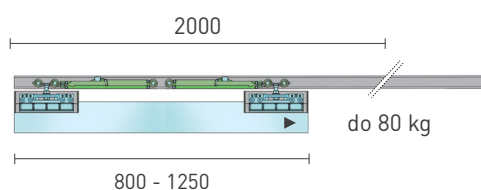

SC - SET 100 SILENT GLASS S 1D 2000/80

SC - SET 100 SILENT GLASS S 1D 1500/80 SP + PREKRYTIE

	Cena za set v €	bez DPH	s DPH
Balenie posuvného systému 1 set			
Profil hliník 100 SILENT do 80 kg 1,5 m STM	207,25		254,92
Kryt profilu 1,5 m + bočné krytky STM			
Balenie posuvného systému 1 set			
Profil hliník 100 SILENT do 80 kg 1,5 m CIM	210,25		258,61
Kryt profilu 1,5 m + bočné krytky CIM			

SC - SET 100 SILENT GLASS S 1D 2000/80 SP + PREKRYTIE

	Cena za set v €	bez DPH	s DPH
Balenie posuvného systému 1 set			
Profil hliník 100 SILENT do 80 kg 2 m STM	229,00		281,67
Kryt profilu 2 m + bočné krytky STM			
Balenie posuvného systému 1 set			
Profil hliník 100 SILENT do 80 kg 2 m CIM	233,00		286,59
Kryt profilu 2 m + bočné krytky CIM			

OVERTE CENU

SÉRIA 100 SILENT GLASS

Riešenie pre dvojkřídlové posuvné dvere do 80 kg s obojstranným spomaľovačom a s jednostranným krytom na profil

Komponenty, typy montáží a doplnky - str. 45