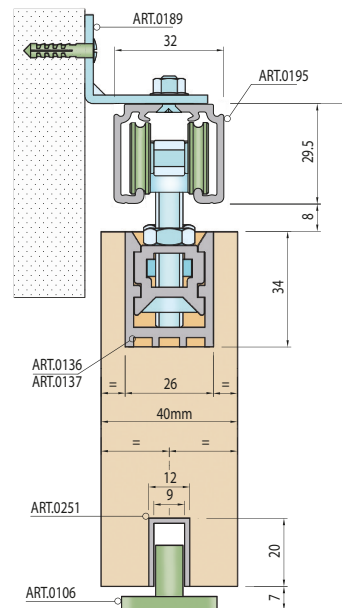

Montáž do steny

Kotvenie úchytiak na stenu 80 kg

Dĺžka profilu	Počet úchytiak*
1500 mm	6 ks
2000 mm	8 ks
3000 mm	12 ks
4000 mm	16 ks

* odporúčany počet montážnych prvkov