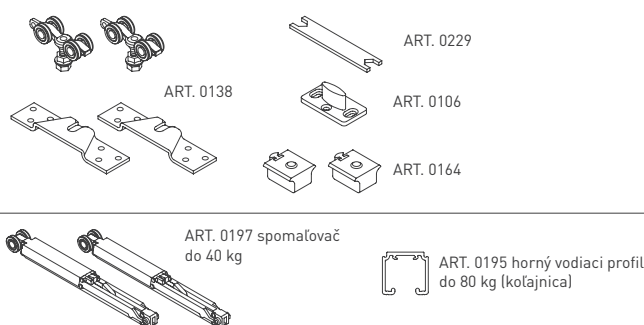

Balenie posuvného systému - 0138P