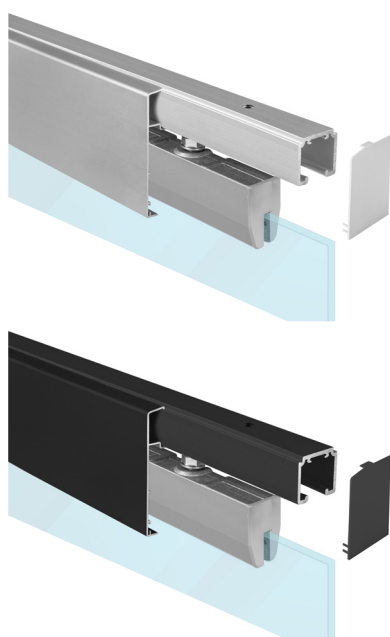

## SÉRIA 100 SILENT GLASS

Riešenie pre dvojkřídlové posuvné dvere do 100 kg s obojstranným spomaľovačom a s jednostranným krytom na profil

Komponenty, typy montáží a doplnky - str. 49