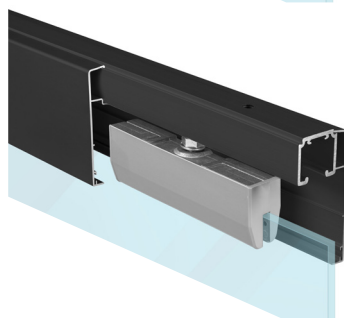

**SÉRIA 100 SILENT GLASS**

Riešenie pre jednokrídlové posuvné dvere do 100 kg s obojstranným spomaľovačom a s obojstranným krytom na profil

Komponenty, typy montáží a doplnky - str. 49

**SC - SET 100 SILENT GLASS S 1D 1500/100**