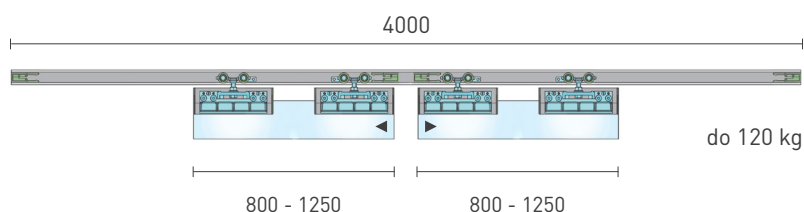

SC - SET 100 SILENT GLASS 2D 4000/120

**OVERTE
CENU**

SC - SET 100 SILENT GLASS 2D 3000/120 + OBOJSTR. PREKRYTIE

	Cena za set v €	bez DPH	s DPH
Balenie posuvného systému 2 sety			
Profil hliník 100 SILENT do 120 kg 3 m STM	395,00	485,85	
Kryt profilu 6 m STM			
Balenie posuvného systému 2 sety			
Profil hliník 100 SILENT do 120 kg 3 m CIM	402,50	495,08	
Kryt profilu 6 m CIM			

SC - SET 100 SILENT GLASS 2D 4000/120 + OBOJSTR. PREKRYTIE

	Cena za set v €	bez DPH	s DPH
Balenie posuvného systému 2 sety			
Profil hliník 100 SILENT do 120 kg 4 m STM	466,00	573,18	
Kryt profilu 8 m STM			
Balenie posuvného systému 2 sety			
Profil hliník 100 SILENT do 120 kg 4 m CIM	476,00	585,48	
Kryt profilu 8 m CIM