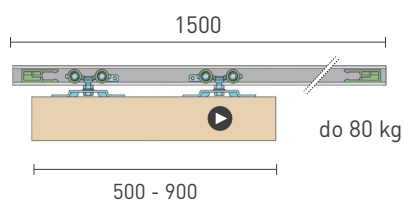

## SÉRIA 100 SILENT 1D

Riešenie pre jednokrídlové posuvné dvere bez spomaľovačov do 80 kg a s jednostranným krytom na profil

Komponenty, typy montáží a doplnky - str. 15

SC - SET 100 SILENT 1D 1500/80

SC - SET 100 SILENT 1D 2000/80