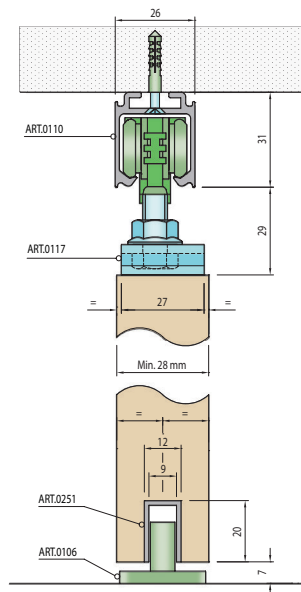

Montáž do stropu

Montáž do steny

Uchytenie garníže na kryte ART.0115

Kotvenie úchytiakov na stenu 70 kg

Dĺžka profilu	Počet úchytiakov*
1500 mm	6 ks
2000 mm	8 ks
3000 mm	12 ks
4000 mm	16 ks

\* odporúčaný počet montážnych prvkov