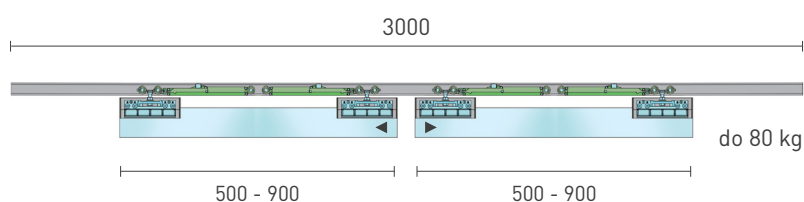

SC - SET 100 SILENT GLASS S 2D 3000/80