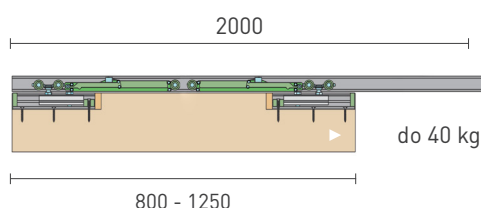

SC - SET 100 SILENT FILO S 1D 2000/80 SP

	Cena za set v €	bez DPH	s DPH
Balenie posuvného systému 1 set			
Profil hliník 100 SILENT 1,5 m STM		131,75	162,05
Spomaľovač 2 ks 100 SILENT do 40 kg			
Balenie posuvného systému 1 set			
Profil hliník 100 SILENT 1,5 m CIM		134,00	164,82
Spomaľovač 2 ks 100 SILENT do 40 kg			

OVERTE CENU

SC - SET 100 SILENT FILO S 1D 2000/40 SP

	Cena za set v €	bez DPH	s DPH
Balenie posuvného systému 1 set			
Profil hliník 100 SILENT 2 m STM		111,25	136,84
Spomaľovač 2ks 100 SILENT do 40 kg			
Balenie posuvného systému 1 set			
Profil hliník 100 SILENT 2 m CIM		112,00	137,76
Spomaľovač 2ks 100 SILENT do 40 kg			

* Pre krídla menšie ako 720 mm je možné použiť iba 1 ks spomaľovača.

SÉRIA 100 SILENT FILO

Riešenie pre dvojkřídlové posuvné dvere so zapusteným kovaním do 40 kg s obojstranným spomaľovačom

Komponenty, typy montáží a doplnky - str. 57