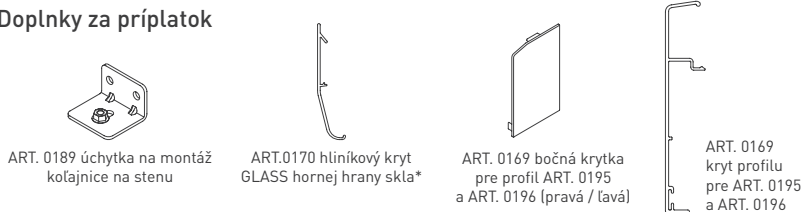

Doplňky za príplatok