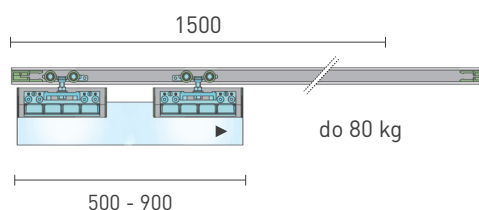

SC - SET 100 SILENT GLASS 1D 1500/80