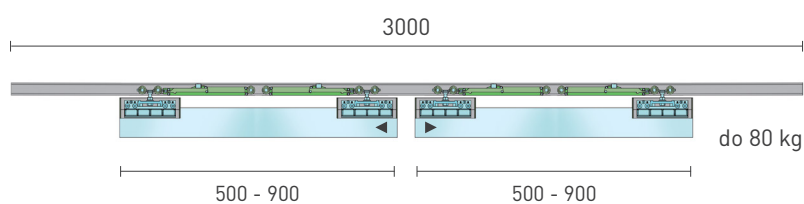

SC - SET 100 SILENT GLASS S 2D 3000/80