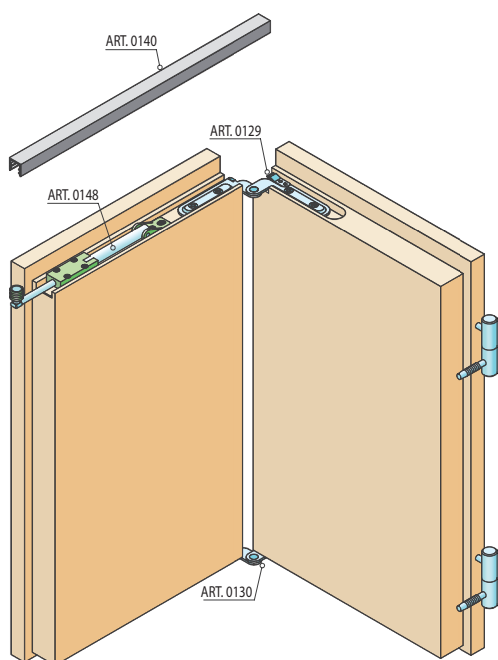

SÉRIA 100 FOLDING DOOR F
Riešenie pre skladacie dvere do 40 kg