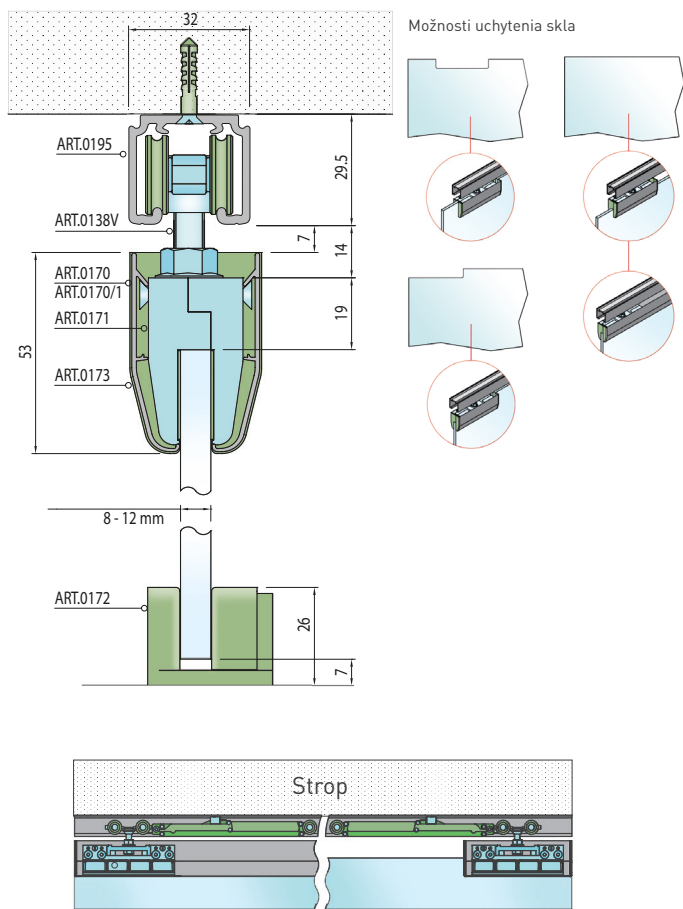

Balenie posuvného systému - 0138V - 0187/1

Doplňky za príplatok

TYPY MONTÁŽÍ 100 SILENT GLASS 80 KG SP

Montáž do stropu

Montáž do steny

Kotvenie úchytiakov na stenu 80 kg

Dĺžka profilu	Počet úchytiakov*
1500 mm	6 ks
2000 mm	8 ks
3000 mm	12 ks
4000 mm	16 ks