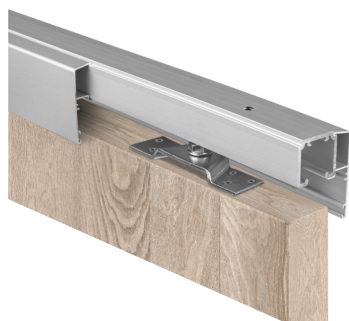

SÉRIA 100 SILENT 1D

Riešenie pre jednokrídlové posuvné dvere bez spomaľovačov do 120 kg a s obojstranným krytom na profil

Komponenty, typy montáží
a doplnky - str. 19

SC - SET 100 SILENT 1D 1500/120

SC - SET 100 SILENT 1D 2000/120

SC - SET 100 SILENT 1D 1500/120 + OBOJSTR. PREKRYTIE

	Cena za set v €	bez DPH	s DPH
Balenie posuvného systému 1 set			
Profil hliník 100 SILENT do 120 kg 1,5 m STM	131,00		161,13
Kryt profilu 3 m STM			
Balenie posuvného systému 1 set			
Profil hliník 100 SILENT do 120 kg 1,5 m CIM	134,75		165,74
Kryt profilu 3 m CIM			

**OVERTE
CENU**

SC - SET 100 SILENT 1D 2000/120 + OBOJSTR. PREKRYTIE

	Cena za set v €	bez DPH	s DPH
Balenie posuvného systému 1 set			
Profil hliník 100 SILENT do 120 kg 2 m STM	162,00		199,26
Kryt profilu 4 m STM			
Balenie posuvného systému 1 set			
Profil hliník 100 SILENT do 120 kg 2 m CIM	167,00		205,41
Kryt profilu 4 m CIM			

SÉRIA 100 SILENT 2D

Riešenie pre dvojkridlové posuvné dvere bez spomaľovačov do 120 kg a s obojstranným krytom na profil

Komponenty, typy montáží
a doplnky - str. 19

SC - SET 100 SILENT 2D 3000/120

SC - SET 100 SILENT 2D 4000/120

SC - SET 100 SILENT 2D 3000/120 + OBOJSTR. PREKRYTIE

	Cena za set v €	bez DPH	s DPH
Balenie posuvného systému 2 sety			
Profil hliník 100 SILENT do 120 kg 3 m STM	262,00		322,26
Kryt profilu 6 m STM			
Balenie posuvného systému 2 sety			
Profil hliník 100 SILENT do 120 kg 3 m CIM	269,50		331,49
Kryt profilu 6 m CIM			

**OVERTE
CENU**

SC - SET 100 SILENT 2D 4000/120 + OBOJSTR. PREKRYTIE

	Cena za set v €	bez DPH	s DPH
Balenie posuvného systému 2 sety			
Profil hliník 100 SILENT do 120 kg 4 m STM	324,00		398,52
Kryt profilu 8 m STM			
Balenie posuvného systému 2 sety			
Profil hliník 100 SILENT do 120 kg 4 m CIM	334,00		410,82
Kryt profilu 8 m CIM