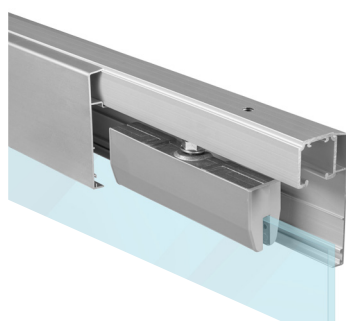

SÉRIA 100 SILENT GLASS

Riešenie pre jednokrídlové posuvné dvere do 120 kg bez spomaľovačov a s obojstranným krytom na profil

Komponenty, typy montáží
a doplnky - str. 41

SC - SET 100 SILENT GLASS 1D 1500/120

SC - SET 100 SILENT GLASS 1D 2000/120

**OVERTE
CENU**

SC - SET 100 SILENT GLASS 1D 1500/120 + OBOJSTR. PREKRYTIE

	Cena za set v €	bez DPH	s DPH
Balenie posuvného systému 1 set			
Profil hliník 100 SILENT do 120 kg 1,5 m STM	197,50	242,93	
Kryt profilu 3 m STM			
Balenie posuvného systému 1 set			
Profil hliník 100 SILENT do 120 kg 1,5 m CIM	201,25	247,54	
Kryt profilu 3 m CIM			

SC - SET 100 SILENT GLASS 1D 2000/120 + OBOJSTR. PREKRYTIE

	Cena za set v €	bez DPH	s DPH
Balenie posuvného systému 1 set			
Profil hliník 100 SILENT do 120 kg 2 m STM	233,00	286,59	
Kryt profilu 4 m STM			
Balenie posuvného systému 1 set			
Profil hliník 100 SILENT do 120 kg 2 m CIM	238,00	292,74	
Kryt profilu 4 m CIM			

SÉRIA 100 SILENT GLASS

Riešenie pre dvojkřídlové posuvné dvere do 120 kg bez spomaľovačov a s obojstranným krytom na profil

Komponenty, typy montáží
a doplnky - str. 41

SC - SET 100 SILENT GLASS 2D 3000/120

SC - SET 100 SILENT GLASS 2D 4000/120

**OVERTE
CENU**

SC - SET 100 SILENT GLASS 2D 3000/120 + OBOJSTR. PREKRYTIE

	Cena za set v €	bez DPH	s DPH
Balenie posuvného systému 2 sety			
Profil hliník 100 SILENT do 120 kg 3 m STM	395,00	485,85	
Kryt profilu 6 m STM			
Balenie posuvného systému 2 sety			
Profil hliník 100 SILENT do 120 kg 3 m CIM	402,50	495,08	
Kryt profilu 6 m CIM			

SC - SET 100 SILENT GLASS 2D 4000/120 + OBOJSTR. PREKRYTIE

	Cena za set v €	bez DPH	s DPH
Balenie posuvného systému 2 sety			
Profil hliník 100 SILENT do 120 kg 4 m STM	466,00	573,18	
Kryt profilu 8 m STM			
Balenie posuvného systému 2 sety			
Profil hliník 100 SILENT do 120 kg 4 m CIM	476,00	585,48	
Kryt profilu 8 m CIM