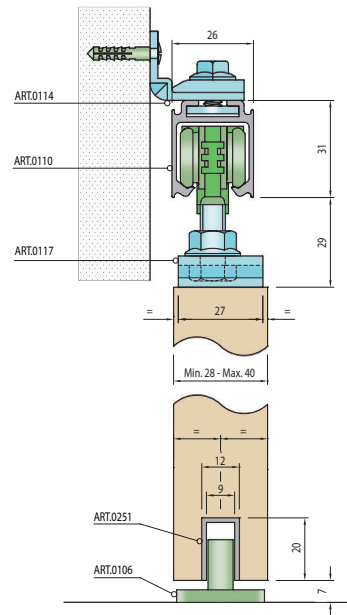

Montáž do stropu

Montáž do steny

Uchytenie garníže na kryte ART.0115

Kotvenie úchytiakov na stenu 70 kg

Dĺžka profilu	Počet úchytiakov*
1500 mm	6 ks
2000 mm	8 ks
3000 mm	12 ks
4000 mm	16 ks

\* odporúčaný počet montážnych prvkov