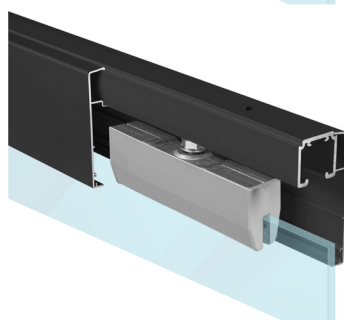

SÉRIA 100 SILENT GLASS

Riešenie pre jednokrídlové posuvné dvere do 100 kg s obojstranným spomaľovačom a s obojstranným krytom na profil

Komponenty, typy montáží a doplnky - str. 49

SC - SET 100 SILENT GLASS S 1D 1500/100

SC - SET 100 SILENT GLASS S 1D 2000/100

OVERTE CENU

SC - SET 100 SILENT GLASS S 1D 1500/100 SP + OBOJSTR. PREKRYTIE			
	Cena za set v €	bez DPH	s DPH
Balenie posuvného systému 1 set			
Profil hliník 100 SILENT do 120 kg 1,5 m STM		245,50	301,97
Spomaľovač 2ks 100 SILENT do 100 kg			
Kryt profilu 3 m STM			
Balenie posuvného systému 1 set			
Profil hliník 100 SILENT do 120 kg 1,5 m CIM		249,25	306,58
Spomaľovač 2ks 100 SILENT do 100 kg			
Kryt profilu 3 m CIM			

SC - SET 100 SILENT GLASS S 1D 2000/100 SP + OBOJSTR. PREKRYTIE			
	Cena za set v €	bez DPH	s DPH
Balenie posuvného systému 1 set			
Profil hliník 100 SILENT do 120 kg 2 m STM		281,00	345,63
Spomaľovač 2ks 100 SILENT do 100 kg			
Kryt profilu 4 m STM			
Balenie posuvného systému 1 set			
Profil hliník 100 SILENT do 120 kg 2 m CIM		286,00	351,78
Spomaľovač 2ks 100 SILENT do 100 kg			
Kryt profilu 4 m CIM			

SÉRIA 100 SILENT GLASS

Riešenie pre dvojkřídlové posuvné dvere do 100 kg s obojstranným spomaľovačom a s obojstranným krytom na profil

Komponenty, typy montáží a doplnky - str. 49

SC - SET 100 SILENT GLASS S 2D 3000/100

SC - SET 100 SILENT GLASS S 2D 4000/100

OVERTE CENU

SC - SET 100 SILENT GLASS S 2D 3000/100 SP2 + OBOJSTR. PREKRYTIE			
	Cena za set v €	bez DPH	s DPH
Balenie posuvného systému 2 sety			
Profil hliník 100 SILENT do 120 kg 3 m STM		491,00	603,93
Spomaľovač 4ks 100 SILENT do 100 kg			
Kryt profilu 6 m STM			
Balenie posuvného systému 2 sety			
Profil hliník 100 SILENT do 120 kg 3 m CIM		498,50	613,16
Spomaľovač 4ks 100 SILENT do 100 kg			
Kryt profilu 6 m CIM