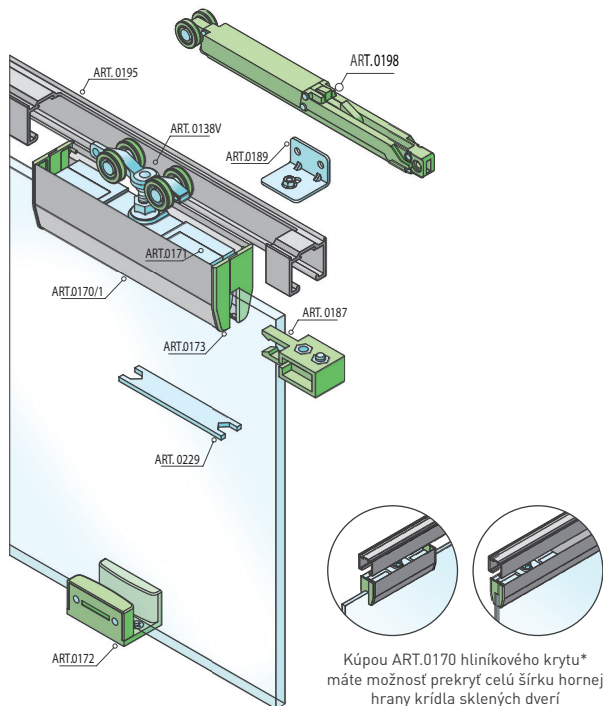

Balenie posuvného systému - 0138V - 0187/1

Doplňky za príplatok

TYPY MONTÁŽÍ 100 SILENT GLASS 80 KG SP

Montáž do stropu

Montáž do steny

Kotvenie úchytiakov na stenu 80 kg

Dĺžka profilu	Počet úchytiakov*
1500 mm	6 ks
2000 mm	8 ks
3000 mm	12 ks
4000 mm	16 ks

* odporúčaný počet montážnych prvkov

KOMPONENTY SILENT GLASS DO 80 KG SP

	ks/set/m	STM		CIM	
		Cena za set v €		Cena za set v €	
		bez DPH	s DPH	bez DPH	s DPH
Profil horný vodiaci pre 100 SILENT , ART.0195	1 m	20,50	25,22	22,00	27,06
Balenie posuvného systému SILENT GLAS, ART.0138V - 0187/1	1 set	91,00	111,93	-	-
Spomaľovač 2ks 100 SILENT do 80kg, ART. 0198	1 set	48,00	59,04	-	-
Hliníkový kryt GLASS hornej hrany skla, ART. 0170 *	1 m	10,00	12,30	-	-
Úchytko pre montáž koľajnice 100 SILENT na stenu, ART. 0189	1 ks	2,00	2,46	-	-
Kryt profilu ART. 0169	1 m	23,00	28,29	23,50	28,91
Bočná krytka ART. 0199 ľavá/pravá	1 ks	1,50	1,85	1,50	1,85

* hliníkový kryt je potrebné kúpiť v šírke skla pre vnútornú aj vonkajšiu stranu (2 krát šírka krídla sklenených dverí)