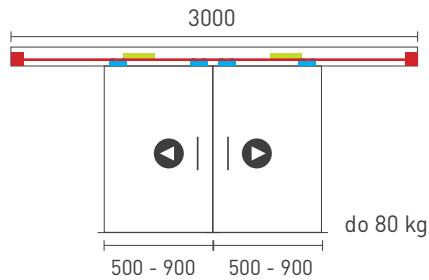

## SÉRIA 100 SILENT + SINCRO

Riešenie pre dvojkridlové posuvné dvere do 80 kg so spomaľovačom + SINCRO

SC - SET 100 SILENT 2D 3000/80 SP + SINCRO + OBOJSTR. PREKRYTIE

SC - SET 100 SILENT 2D 4000/80 SP + SINCRO