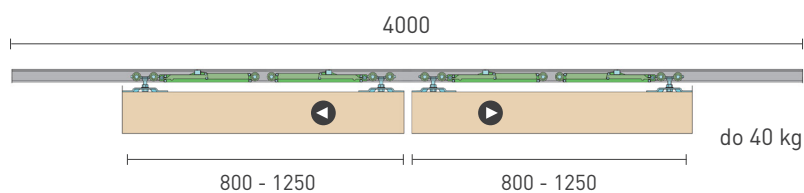

SC - SET 100 SILENT S 2D 4000/40 SP2

SC - SET 100 SILENT S 2D 3000/40 SP2

	Cena za set v €	bez DPH	s DPH
Balenie posuvného systému 2 sety STM			
Profil hliník 100 SILENT 3 m STM		213,50	262,61
Spomaľovač 4ks 100 SILENT do 40 kg			
Balenie posuvného systému 2 sety CIM			
Profil hliník 100 SILENT 3 m CIM		218,00	268,14
Spomaľovač 4ks 100 SILENT do 40 kg			

OVERTE CENU

SC - SET 100 SILENT S 2D 4000/40 SP2

	Cena za set v €	bez DPH	s DPH
Balenie posuvného systému 2 sety STM			
Profil hliník 100 SILENT 4 m STM		234,00	287,82
Spomaľovač 4ks 100 SILENT do 40 kg			
Balenie posuvného systému 2 sety CIM			
Profil hliník 100 SILENT 4 m CIM		240,00	295,20
Spomaľovač 4ks 100 SILENT do 40 kg			

* Pre krídla menšie ako 720 mm je možné použiť iba 1 ks spomaľovača.