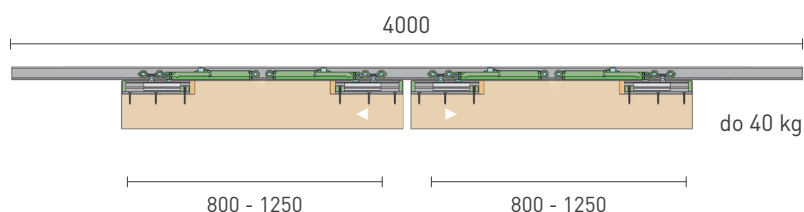

SC - SET 100 SILENT FILO S 2D 4000/80 SP2