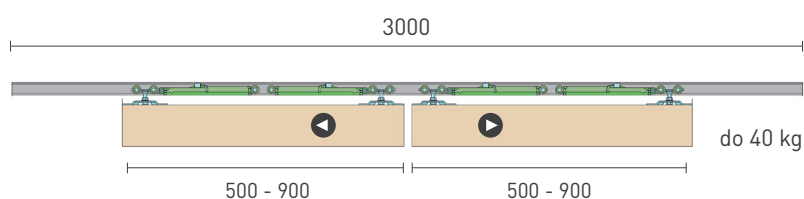

SC - SET 100 SILENT S 2D 3000/40 SP2