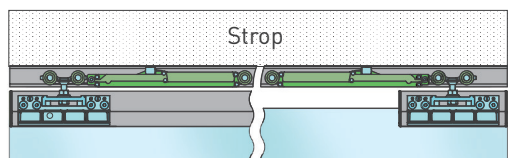

OVERTE CENU

Balenie posuvného systému - 0138V - 0187/1

Doplňky za príplatok

TYPY MONTÁŽÍ 100 SILENT GLASS 100 KG SP

Montáž do stropu

Možnosti uchytenia skla

OVERTE CENU

KOMPONENTY SILENT GLASS DO 100 KG SP2