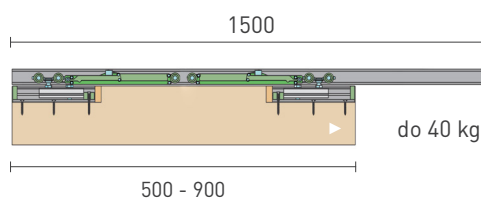

## SÉRIA 100 SILENT FILO

Riešenie pre jednokrídlové posuvné dvere so zapusteným kovaním do 40 kg s obojstranným spomaľovačom

Komponenty, typy montáží a doplnky - str. 57

SC - SET 100 SILENT FILO S 1D 1500/80 SP