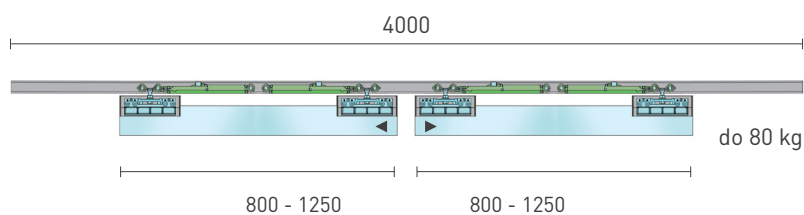

SC - SET 100 SILENT GLASS S 2D 4000/80

SC - SET 100 SILENT GLASS S 2D 3000/80 SP2

	Cena za set v €	bez DPH	s DPH
Balenie posuvného systému 2 sety STM			
Profil hliník 100 SILENT do 120 kg 3 m STM	339,50		417,59

SC - SET 100 SILENT GLASS S 2D 4000/80 SP2

	Cena za set v €	bez DPH	s DPH
Balenie posuvného systému 2 sety STM			
Profil hliník 100 SILENT do 120 kg 4 m STM	360,00		442,80

OVERTE CENU

* Pre krídla menšie ako 720 mm je možné použiť iba 1 ks spomaľovača.