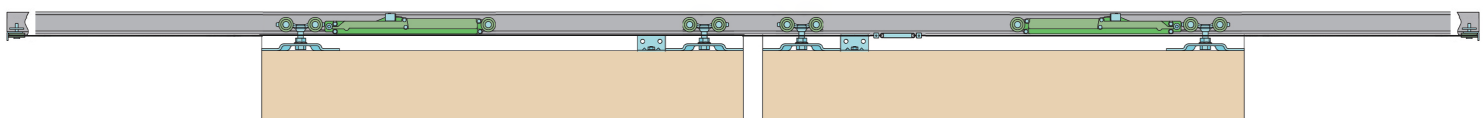

SC - SET 100 SILENT 2D 4000/80 SP + SINCRO + OBOJSTR. PREKRYTIE

SÉRIA 100 SILENT + SINCRO

Riešenie pre dvojkridlové posuvné dvere do 80 kg so spomaľovačom + SINCRO

SC - SET 100 SILENT 2D 4000/80 SP + SINCRO + PREKRYTIE