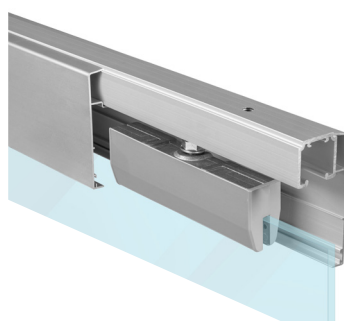

SÉRIA 100 SILENT GLASS

Riešenie pre jednokrídlové posuvné dvere do 100 kg s obojstranným spomaľovačom a s obojstranným krytom na profil

Komponenty, typy montáží a doplnky - str. 49

SC - SET 100 SILENT GLASS S 1D 1500/100

SC - SET 100 SILENT GLASS S 1D 2000/100

OVERTE CENU

SC - SET 100 SILENT GLASS S 1D 1500/100 SP + OBOJSTR. PREKRYTIE			
	Cena za set v €	bez DPH	s DPH
Balenie posuvného systému 1 set			
Profil hliník 100 SILENT do 120 kg 1,5 m STM		245,50	301,97
Spomaľovač 2ks 100 SILENT do 100 kg			
Kryt profilu 3 m STM			
Balenie posuvného systému 1 set			
Profil hliník 100 SILENT do 120 kg 1,5 m CIM		249,25	306,58
Spomaľovač 2ks 100 SILENT do 100 kg			
Kryt profilu 3 m CIM			

SC - SET 100 SILENT GLASS S 1D 2000/100 SP + OBOJSTR. PREKRYTIE			
	Cena za set v €	bez DPH	s DPH
Balenie posuvného systému 1 set			
Profil hliník 100 SILENT do 120 kg 2 m STM		281,00	345,63
Spomaľovač 2ks 100 SILENT do 100 kg			
Kryt profilu 4 m STM			
Balenie posuvného systému 1 set			
Profil hliník 100 SILENT do 120 kg 2 m CIM		286,00	351,78
Spomaľovač 2ks 100 SILENT do 100 kg			
Kryt profilu 4 m CIM			

SÉRIA 100 SILENT GLASS

Riešenie pre dvojkřídlové posuvné dvere do 100 kg s obojstranným spomaľovačom a s obojstranným krytom na profil

Komponenty, typy montáží a doplnky - str. 49

SC - SET 100 SILENT GLASS S 2D 3000/100

SC - SET 100 SILENT GLASS S 2D 4000/100

OVERTE CENU

SC - SET 100 SILENT GLASS S 2D 3000/100 SP2 + OBOJSTR. PREKRYTIE			
	Cena za set v €	bez DPH	s DPH
Balenie posuvného systému 2 sety			
Profil hliník 100 SILENT do 120 kg 3 m STM		491,00	603,93
Spomaľovač 4ks 100 SILENT do 100 kg			
Kryt profilu 6 m STM			
Balenie posuvného systému 2 sety			
Profil hliník 100 SILENT do 120 kg 3 m CIM		498,50	613,16
Spomaľovač 4ks 100 SILENT do 100 kg			
Kryt profilu 6 m CIM