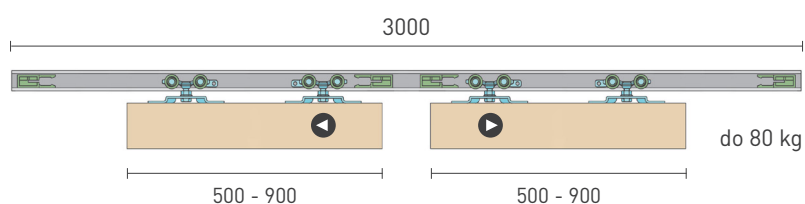

SC - SET 100 SILENT 2D 3000/80