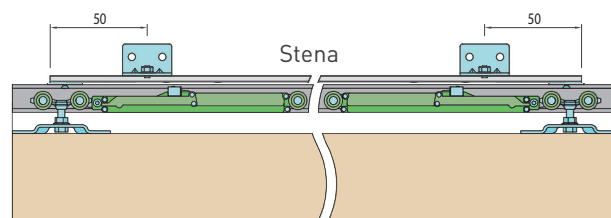

Dĺžka profilu	Počet úchytiakov*
1500 mm	6 ks
2000 mm	8 ks
3000 mm	12 ks
4000 mm	16 ks

\* odporúčaný počet montážnych prvkov

OVERTE CENU

KOMPONENTY 100 SILENT DO 80 KG SP2

	ks/set/m	STM		CIM	
		Cena za set v €		Cena za set v €	
		bez DPH	s DPH	bez DPH	s DPH
Profil horný vodiaci pre 100 SILENT, ART.0195	1 m	20,50	<b>25,22</b>	22,00	<b>27,06</b>
Balenie posuvného systému 100 SILENT SOFT, ART.0138P	1 set	38,00	<b>46,74</b>	-	-
Spomaľovač 2ks 100 SILENT do 80kg, ART. 0198	1 set	48,00	<b>59,04</b>	-	-
Úchytka pre montáž koľajnice 100 SILENT na stenu, ART. 0189	1 ks	2,00	<b>2,46</b>	-	-
Balenie doplnkového systému SINCRO ART. 1911-1913	1 set	47,00	<b>57,81</b>	-	-
Profil hliníkový pod dvere, ART. 0251	1 m	5,00	<b>6,15</b>	-	-
Kryt profilu ART. 0168	1 m	18,50	<b>22,76</b>	19,00	<b>23,37</b>
Bočná krytka ART. 0194 ľavá/pravá	1 ks	1,40	<b>1,72</b>	1,40	<b>1,72</b>