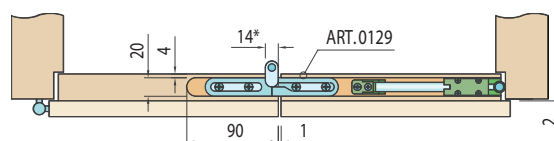

OVERTE  
CENU

SÉRIA 100 FOLDING DOOR F  
Riešenie pre skladacie dvere do 40 kg

Balenie zalamovacieho systému - 0148P

Doplňky za príplatok

TYPY MONTÁŽÍ SERIES 100 FOLDING DOOR F

Montáž do zárubne

Pohľad zhora montáže pre falcované dvere