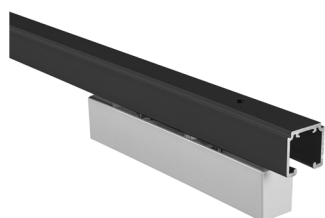

## SÉRIA 100 SILENT FILO

Riešenie pre dvojkřídlové posuvné dvere so zapusteným kovaním do 80 kg s obojstranným spomaľovačom

Komponenty, typy montáží a doplnky - str. 59

SC - SET 100 SILENT FILO S 2D 3000/80 SP2