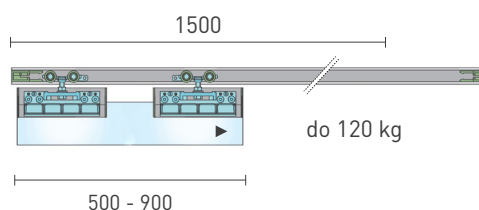

SC - SET 100 SILENT GLASS 1D 1500/120