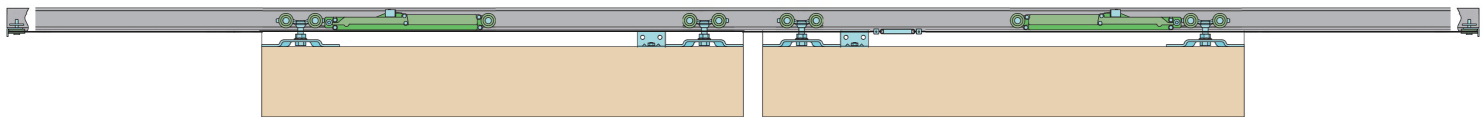

SC - SET 100 SILENT 2D 4000/80 SP + SINCRO

SÉRIA 100 SILENT + SINCRO

Riešenie pre dvojkridlové posuvné dvere do 80 kg so spomaľovačom + SINCRO

SC - SET 100 SILENT 2D 3000/80 SP + SINCRO + OBOJSTR. PREKRYTIE