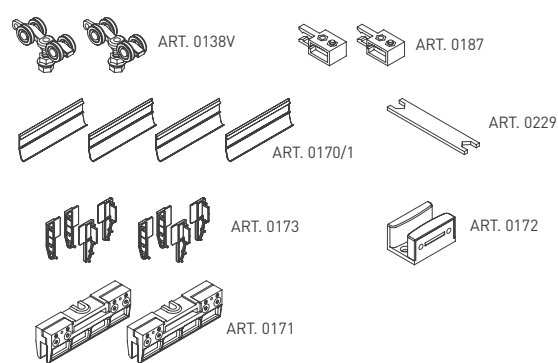

Balenie posuvného systému 0138V - 0187/1

ART. 0196 horný vodiaci profil do 120 kg (koľajnica)