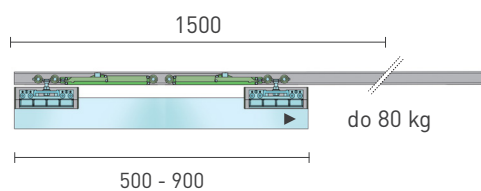

SC - SET 100 SILENT GLASS S 1D 1500/80