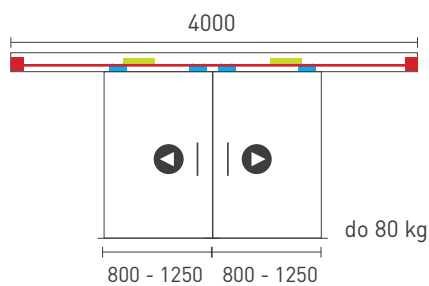

## SÉRIA 100 SILENT + SINCRO

Riešenie pre dvojkridlové posuvné dvere do 80 kg so spomaľovačom + SINCRO

SC - SET 100 SILENT 2D 4000/80 SP + SINCRO + PREKRYTIE

SC - SET 100 SILENT 2D 4000/80 SP + SINCRO + OBOJSTR. PREKRYTIE