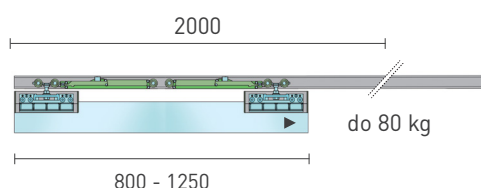

SC - SET 100 SILENT GLASS S 1D 2000/80

**OVERTE
CENU**

SC - SET 100 SILENT GLASS S 1D 1500/80 SP + OBOJSTR. PREKRYTIE

	Cena za set v €	bez DPH	s DPH
Balenie posuvného systému 1 set			
Profil hliník 100 SILENT do 80 kg 1,5 m STM	238,75	293,66	
Kryt profilu 3 m STM			
Balenie posuvného systému 1 set			
Profil hliník 100 SILENT do 80 kg 1,5 m CIM	242,50	298,28	
Kryt profilu 3 m CIM			

SC - SET 100 SILENT GLASS S 1D 2000/80 SP + OBOJSTR. PREKRYTIE

	Cena za set v €	bez DPH	s DPH
Balenie posuvného systému 1 set			
Profil hliník 100 SILENT do 80 kg 2 m STM	272,00	334,56	
Kryt profilu 4 m STM			
Balenie posuvného systému 1 set			
Profil hliník 100 SILENT do 80 kg 2 m CIM	277,00	340,71	
Kryt profilu 4 m CIM			

SÉRIA 100 SILENT GLASS

Riešenie pre dvojkřídlové posuvné dvere do 80 kg s obojstranným spomaľovačom a s obojstranným krytom na profil

Komponenty, typy montáží
a doplnky - str. 45