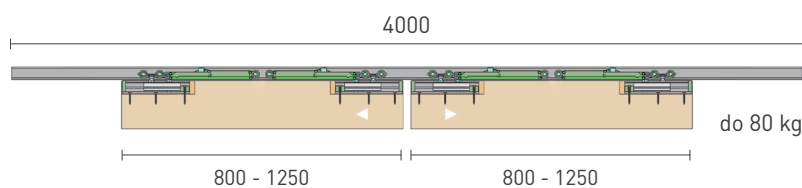

SC - SET 100 SILENT FILO S 2D 4000/80 SP2