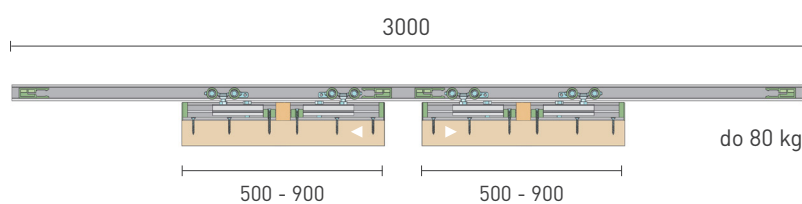

## SÉRIA 100 SILENT FILO

Riešenie pre dvojkřídlové posuvné dvere so zapusteným kovaním do 80 kg

Komponenty, typy montáží a doplnky - str. 55

SC - SET 100 SILENT FILO 2D 3000/80

SC - SET 100 SILENT FILO 2D 4000/80