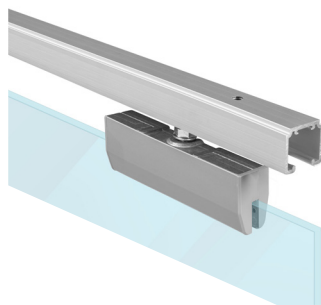

SÉRIA 100 SILENT GLASS

Riešenie pre jednokrídlové posuvné dvere do 80 kg bez spomaľovačov

Komponenty, typy montáží a doplnky - str. 37