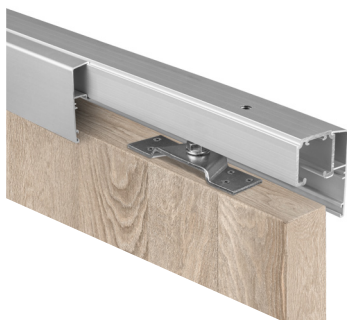

SÉRIA 100 SILENT 1D

Riešenie pre jednokrídlové posuvné dvere bez spomaľovačov do 80 kg a s obojstranným krytom na profil

Komponenty, typy montáží
a doplnky - str. 15