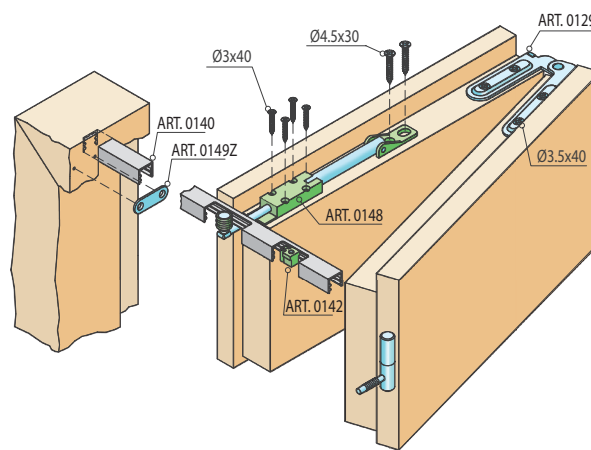

Pohľad z boku montáže pre falcované dvere