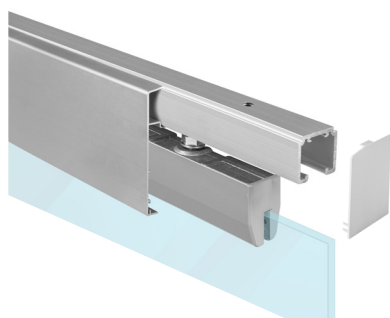

SÉRIA 100 SILENT GLASS

Riešenie pre jednokrídlové posuvné dvere do 80 kg bez spomaľovačov a s jednostranným krytom na profil

Komponenty, typy montáží a doplnky - str. 37