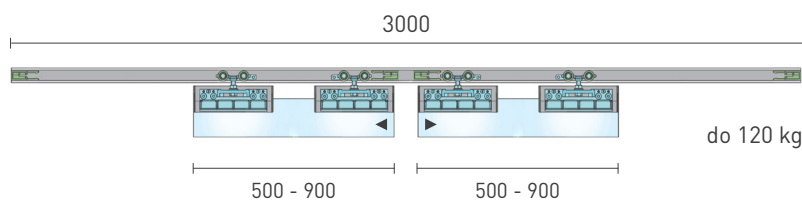

SC - SET 100 SILENT GLASS 2D 3000/120