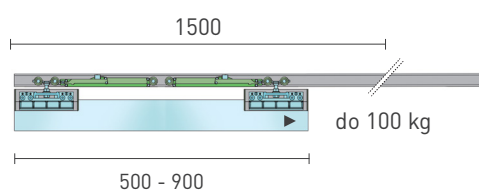

SC - SET 100 SILENT GLASS S 1D 1500/100