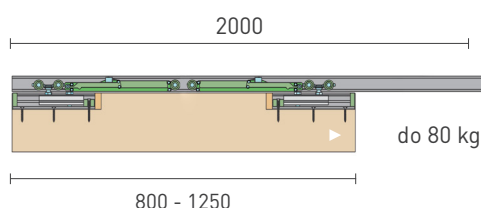

SC - SET 100 SILENT FILO S 1D 2000/80 SP

	Cena za set v €	bez DPH	s DPH
Balenie posuvného systému 1 set			
Profil hliník 100 SILENT 1,5 m STM		141,75	174,35
Spomaľovač 2 ks 100 SILENT do 80 kg			
Balenie posuvného systému 1 set			
Profil hliník 100 SILENT 1,5 m CIM		144,00	177,12
Spomaľovač 2 ks 100 SILENT do 80 kg			

OVERTE CENU

SC - SET 100 SILENT FILO S 1D 2000/80 SP

	Cena za set v €	bez DPH	s DPH
Balenie posuvného systému 1 set			
Profil hliník 100 SILENT 2 m STM		152,00	186,96
Spomaľovač 2 ks 100 SILENT do 80 kg			
Balenie posuvného systému 1 set			
Profil hliník 100 SILENT 2 m CIM		155,00	190,65
Spomaľovač 2 ks 100 SILENT do 80 kg			

* Pre krídla menšie ako 720 mm je možné použiť iba 1 ks spomaľovača.

SÉRIA 100 SILENT FILO

Riešenie pre dvojkřídlové posuvné dvere so zapusteným kovaním do 80 kg s obojstranným spomaľovačom

Komponenty, typy montáží a doplnky - str. 59