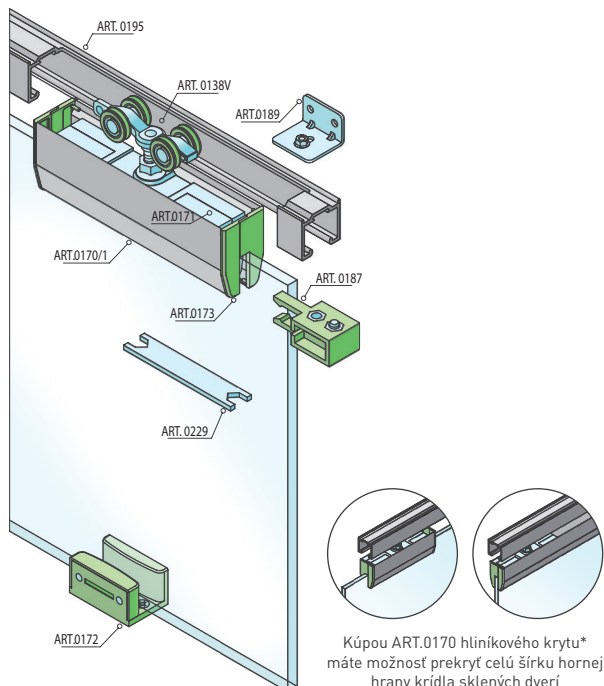

Balenie posuvného systému 0138V - 0187/1

ART. 0195 horný vodiaci profil do 80 kg (kotajnica)

Doplňky za príplatok

TYPY MONTÁŽÍ 100 SILENT GLASS 80 KG

Montáž do stropu

Montáž do steny

Kotvenie úchytiakov na stenu 80 kg

Dĺžka profilu	Počet úchytiakov*
1500 mm	6 ks
2000 mm	8 ks
3000 mm	12 ks
4000 mm	16 ks

* odporúčaný počet montážnych prvkov

KOMPONENTY SILENT GLASS DO 80 KG

	ks/set/m	STM		CIM	
		Cena za set v €		Cena za set v €	
		bez DPH	s DPH	bez DPH	s DPH
Profil horný vodiaci pre 100 SILENT, ART.0195	1 m	20,50	25,22	22,00	27,06
Balenie posuvného systému SILENT GLAS, ART.0138V - 0187/1	1 set	91,00	111,93	-	-
Hliníkový kryt hornej hrany skla GLASS, ART. 0170 *	1 m	10,00	12,30	-	-
Úchytka pre montáž kotajnice 100 SILENT na stenu, ART. 0189	1 ks	2,00	2,46	-	-
Kryt profilu ART. 0169	1 m	23,00	28,29	23,50	28,91
Bočná krytka ART. 0199 ľavá/pravá	1 ks	1,50	1,85	1,50	1,85

OVERTE CENU