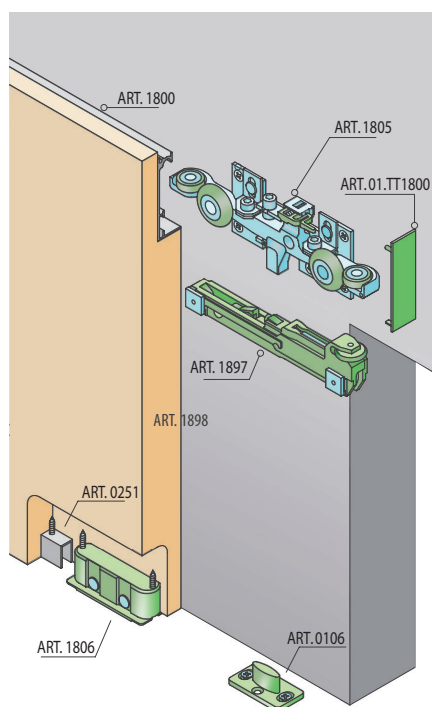

SÉRIA HIDDEN

Neviditeľné riešenie na jednokrídlove dvere