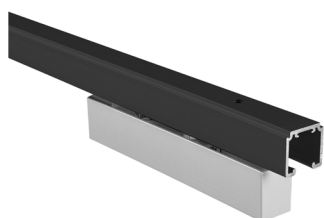

## SÉRIA 100 SILENT FILO

Riešenie pre dvojkřídlové posuvné dvere so zapusteným kovaním do 80 kg

Komponenty, typy montáží a doplnky - str. 55

SC - SET 100 SILENT FILO 2D 3000/80

SC - SET 100 SILENT FILO 2D 4000/80