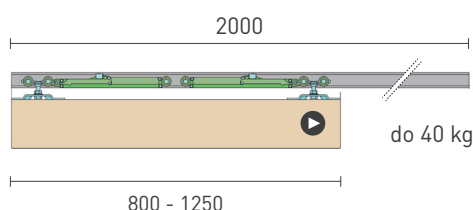

SC - SET 100 SILENT S 1D 2000/40 SP

**OVERTE
CENU**

SC - SET 100 SILENT S 1D 1500/40 SP + OBOJSTR. PREKRYTIE

	Cena za set v €	bez DPH	s DPH
Balenie posuvného systému 1 set STM			
Profil hliník 100 SILENT 1,5 m STM		162,25	199,57
Spomaľovač 2ks 100 SILENT do 40 kg			
Kryt profilu 3 m STM			
Balenie posuvného systému 1 set CIM			
Profil hliník 100 SILENT 1,5 m CIM		166,00	204,18
Spomaľovač 2ks 100 SILENT do 40 kg			
Kryt profilu 3 m CIM			

SC - SET 100 SILENT S 1D 2000/40 SP + OBOJSTR. PREKRYTIE

	Cena za set v €	bez DPH	s DPH
Balenie posuvného systému 1 set STM			
Profil hliník 100 SILENT 2 m STM		191,00	234,93
Spomaľovač 2ks 100 SILENT do 40 kg			
Kryt profilu 4 m STM			
Balenie posuvného systému 1 set CIM			
Profil hliník 100 SILENT 2 m CIM		196,00	241,08
Spomaľovač 2ks 100 SILENT do 40 kg			
Kryt profilu 4 m CIM			

SÉRIA 100 SILENT 2D

Riešenie pre dvojkřídlové posuvné dvere do 40 kg s obojstranným spomaľovačom a s obojstranným krytom na profil

Komponenty, typy montáží
a doplnky - str. 23