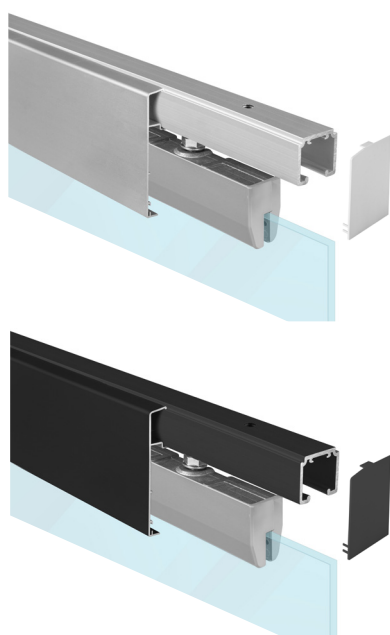

## SÉRIA 100 SILENT GLASS

Riešenie pre dvojkřídlové posuvné dvere do 120 kg bez spomaľovačov a s jednostranným krytom na profil

Komponenty, typy montáží a doplnky - str. 41