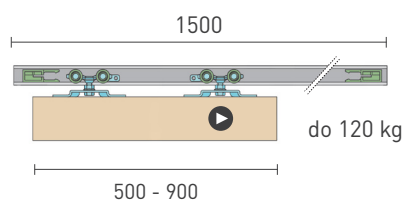

SC - SET 100 SILENT 1D 1500/120