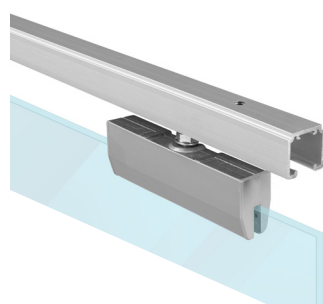

## SÉRIA 100 SILENT GLASS

Riešenie pre dvojkřídlové posuvné dvere do 120 kg bez spomaľovačov

Komponenty, typy montáží a doplnky - str. 41