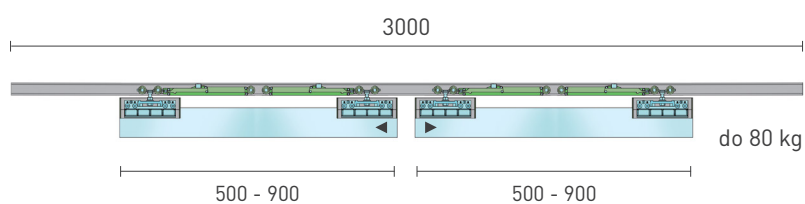

SC - SET 100 SILENT GLASS S 2D 3000/80