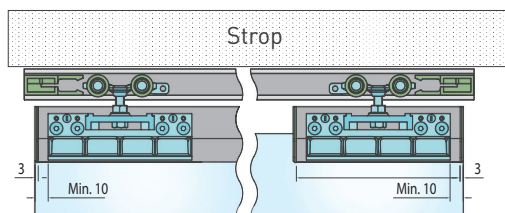

KOMPONENTY SILENT GLASS DO 80 KG

	ks/set/m	STM		CIM	
		Cena za set v €		Cena za set v €	
		bez DPH	s DPH	bez DPH	s DPH
Profil horný vodiaci pre 100 SILENT, ART.0195	1 m	20,50	25,22	22,00	27,06
Balenie posuvného systému SILENT GLAS, ART.0138V - 0187/1	1 set	91,00	111,93	-	-
Hliníkový kryt hornej hrany skla GLASS, ART. 0170 *	1 m	10,00	12,30	-	-
Úchytka pre montáž kotajnice 100 SILENT na stenu, ART. 0189	1 ks	2,00	2,46	-	-
Kryt profilu ART. 0169	1 m	23,00	28,29	23,50	28,91
Bočná krytka ART. 0199 ľavá/pravá	1 ks	1,50	1,85	1,50	1,85

OVERTE CENU