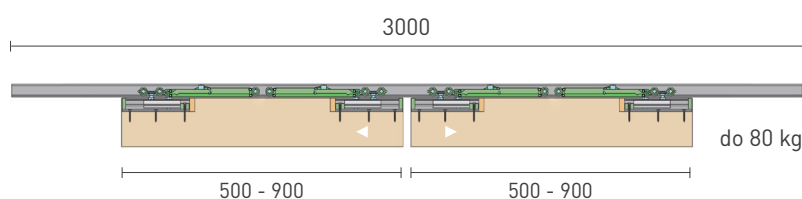

## SÉRIA 100 SILENT FILO

Riešenie pre dvojkřídlové posuvné dvere so zapusteným kovaním do 80 kg s obojstranným spomaľovačom

Komponenty, typy montáží a doplnky - str. 59

SC - SET 100 SILENT FILO S 2D 3000/80 SP2