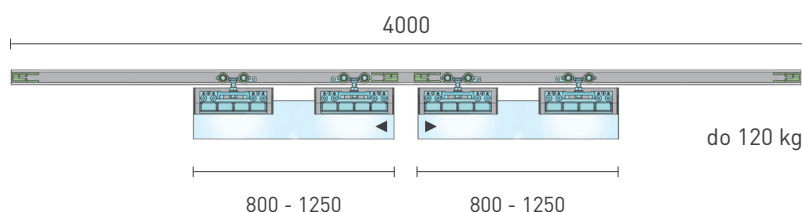

SC - SET 100 SILENT GLASS 2D 4000/120

SC - SET 100 SILENT GLASS 2D 3000/120 + PREKRYTIE

	Cena za set v €	bez DPH	s DPH
Balenie posuvného systému 2 sety			
Profil hliník 100 SILENT do 120 kg 3 m STM	329,00		404,67
Kryt profilu 3 m + bočné krytky STM			
Balenie posuvného systému 2 sety			
Profil hliník 100 SILENT do 120 kg 3 m CIM	335,00		412,05
Kryt profilu 3 m + bočné krytky CIM			

OVERTE CENU

SC - SET 100 SILENT GLASS 2D 4000/120 + PREKRYTIE

	Cena za set v €	bez DPH	s DPH
Balenie posuvného systému 2 sety			
Profil hliník 100 SILENT do 120 kg 4 m STM	377,00		463,71
Kryt profilu 4 m + bočné krytky STM			
Balenie posuvného systému 2 sety			
Profil hliník 100 SILENT do 120 kg 4 m CIM	385,00		473,55
Kryt profilu 4 m + bočné krytky CIM