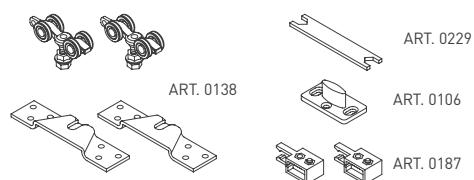

Balenie posuvného systému - 0138P

ART. 0195 horný vodiaci profil do 80 kg (koľajnica)

Doplňky za príplatok

ART. 0189 úchytka na montáž koľajnice na stenu

ART. 0251 profil pod dvere odporúčaný použiť v drážke na vodiaci trň

ART. 0168 kryt profilu pre ART. 0195 a ART. 0196

ART. 0194 bočná krytka (pravá / ľavá) pre profil ART. 0195 a ART. 0168

ART. 1911 - 1913 Balenie doplnkového systému SINCRO. Volebný doplnok pre synchronizované otváranie a zatváranie dvojkriдловých dverí.