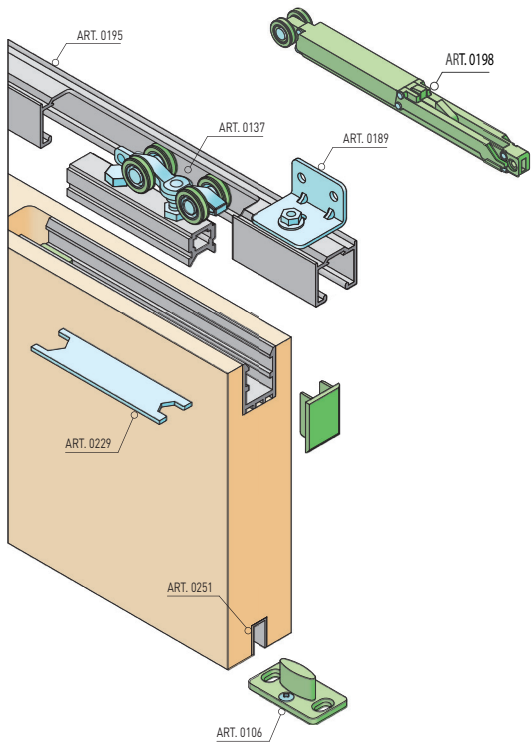

Balenie posuvného systému - 0137P

ART. 0195 horný vodiaci profil do 80 kg (koľajnica)

Doplňky za príplatok

TYPY MONTÁŽÍ SILENT 100 SILENT FILO 80 KG SP

Montáž do stropu

Montáž do steny

Kotvenie úchytiakov na stenu 80 kg

Dĺžka profilu	Počet úchytiakov*
1500 mm	6 ks
2000 mm	8 ks
3000 mm	12 ks
4000 mm	16 ks

* odporúčany počet montážnych prvkov

KOMPONENTY 100 SILENT FILO DO 80 KG SP

	ks/set/m	STM		CIM	
		Cena za set v €		Cena za set v €	
		bez DPH	s DPH	bez DPH	s DPH
Profil horný vodiaci pre 100 SILENT, ART.0195	1 m	20,50	25,22	22,00	27,06
Balenie posuvného systému 100 SILENT FILO, ART. 137P	1 set	63,00	77,49	-	-
Spomaľovač 2ks 100 SILENT do 80kg, ART. 0198	1 set	48,00	59,04	-	-
Profil hliníkový pod dvere, ART. 0251	1 m	5,00	6,15	-	-
Úchytka pre montáž koľajnice 100 SILENT na stenu, ART. 0189	1 ks	2,00	2,46	-	-

OVERTE CENU