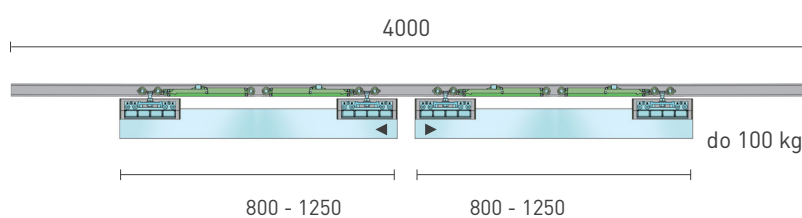

SC - SET 100 SILENT GLASS S 2D 4000/100

SC - SET 100 SILENT GLASS S 2D 3000/100 SP2

	Cena za set v €	bez DPH	s DPH
Balenie posuvného systému 2 sety STM			
Profil hliník 100 SILENT do 120 kg 3 m STM	353,00		434,19
Spomaľovač 4ks 100 SILENT do 100 kg			

SC - SET 100 SILENT GLASS S 2D 4000/100 SP2

	Cena za set v €	bez DPH	s DPH
Balenie posuvného systému 2 sety STM			
Profil hliník 100 SILENT do 120 kg 4 m STM	378,00		464,94
Spomaľovač 4ks 100 SILENT do 100 kg			

OVERTE CENU