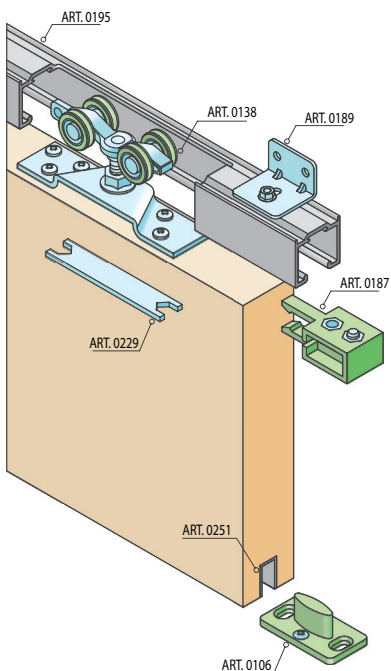

Balenie posuvného systému - 0138P

ART. 0195 horný vodiaci profil do 80 kg (koľajnica)

Doplňky za príplatok

ART. 0189 úchytka na montáž koľajnice na stenu

ART. 0251 profil pod dvere odporúčaný použiť v drážke na vodiaci trň

ART. 0168 kryt profilu pre ART. 0195 a ART. 0196

ART. 0194 bočná krytka (pravá / ľavá) pre profil ART. 0195 a ART. 0168

ART. 1911 - 1913 Balenie doplnkového systému SINCRO. Volebný doplnok pre synchronizované otváranie a zatváranie dvojkriдловých dverí.

TYPY MONTÁŽÍ 100 SILENT 80 KG

Montáž do stropu

Montáž do steny

Kotvenie úchytiakov na stenu 80 kg

Dĺžka profilu	Počet úchytiakov*
1500 mm	6 ks
2000 mm	8 ks
3000 mm	12 ks
4000 mm	16 ks

* odporúčaný počet montážnych prvkov

KOMPONENTY 100 SILENT DO 80 KG

	ks/set/m	STM		CIM	
		Cena za set v €		Cena za set v €	
		bez DPH	s DPH	bez DPH	s DPH
Profil horný vodiaci pre 100 SILENT do 80kg, ART.0195	1 m	20,50	25,22	22,00	27,06
Balenie posuvného systému 100 SILENT SOFT, ART.0138P	1 set	38,00	46,74	-	-
Úchytku pre montáž koľajnice 100 SILENT na stenu, ART. 0189	1 ks	2,00	2,46	-	-
Balenie doplnkového systému SINCRO ART. 1911-1913	1 set	47,00	57,81	-	-
Profil hliníkový pod dvere, ART. 0251	1 m	5,00	6,15	-	-
Kryt profilu ART. 0168	1 m	18,50	22,76	19,00	23,37
Bočná krytka ART. 0194 ľavá/pravá	1 ks	1,40	1,72	1,40	1,72

OVERTE
CENU