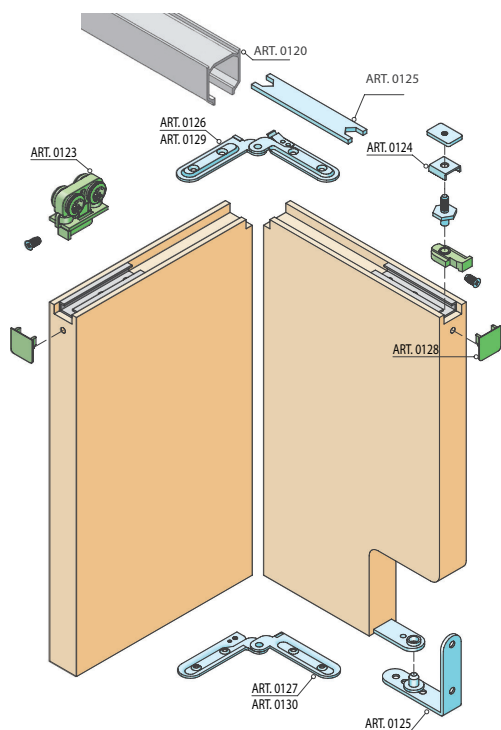

SÉRIA 100 FOLDING DOOR
Riešenie pre skladacie dvere do 60 kg