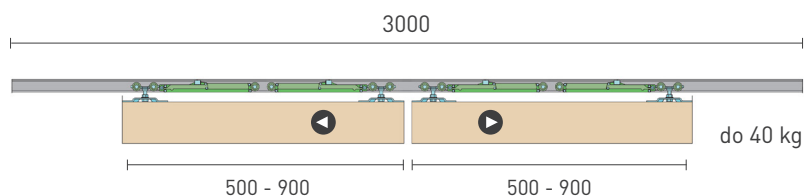

SC - SET 100 SILENT S 2D 3000/40 SP2