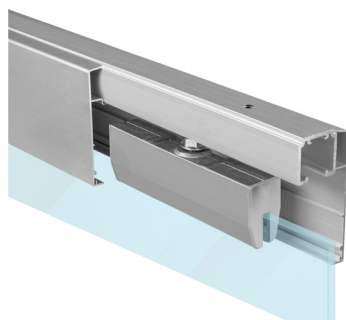

SÉRIA 100 SILENT GLASS

Riešenie pre jednokrídlové posuvné dvere do 120 kg bez spomaľovačov a s obojstranným krytom na profil

Komponenty, typy montáží
a doplnky - str. 41