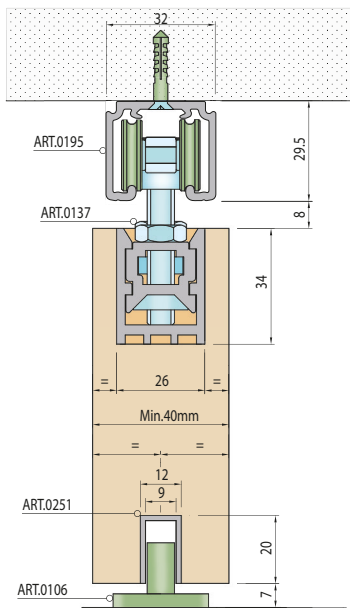

Balenie posuvného systému - 0137P

ART. 0195 horný vodiaci profil do 80 kg (koľajnica)

Doplňky za príplatok

TYPY MONTÁŽÍ SILENT 100 SILENT FILO 80 KG

Montáž do stropu

Montáž do steny

Kotvenie úchytiak na stenu 80 kg

Dĺžka profilu	Počet úchytiak*
1500 mm	6 ks
2000 mm	8 ks
3000 mm	12 ks
4000 mm	16 ks

* odporúčany počet montážnych prvkov

KOMPONENTY 100 SILENT FILO

	ks/set/m	STM		CIM	
		Cena za set v €		Cena za set v €	
		bez DPH	s DPH	bez DPH	s DPH
Profil horný vodiaci pre 100 SILENT, ART.0195	1m	20,50	25,22	22,00	27,06
Balenie posuvného systému 100 SILENT FILO, ART. 137P	1set	63,00	77,49	-	-
Profil hliníkový pod dvere, ART. 0251	1m	5,00	6,15	-	-
Úchytka pre montáž koľajnice 100 SILENT na stenu, ART. 0189	1ks	2,00	2,46	-	-

OVERTE CENU