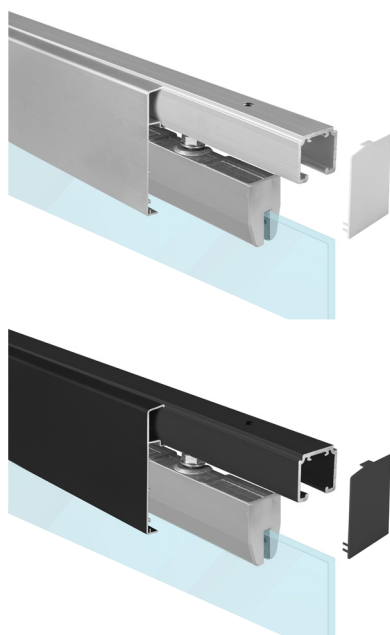

SÉRIA 100 SILENT GLASS

Riešenie pre jednokrídlové posuvné dvere do 100 kg s obojstranným spomaľovačom a s jednostranným krytom na profil

Komponenty, typy montáží a doplnky - str. 49