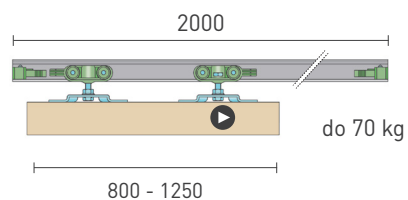

## SÉRIA LEGGERA

Základné riešenie pre jednokrídlové posuvné dvere do 70 kg

Komponenty, typy montáží  
a doplnky - str. 11

SC - SET LEGGERA 1D 1500/70

SC - SET LEGGERA 1D 2000/70

SC - SET LEGGERA 1D 1500/70