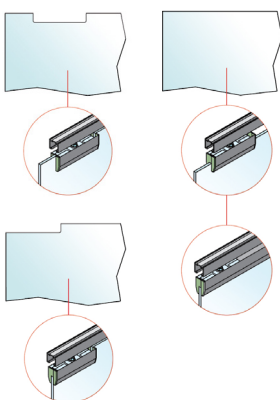

OVERTE CENU

Balenie posuvného systému - 0138V - 0187/1

Doplňky za príplatok

TYPY MONTÁŽÍ 100 SILENT GLASS 100 KG SP

Montáž do stropu

Možnosti uchytenia skla

OVERTE CENU

KOMPONENTY SILENT GLASS DO 100 KG SP2