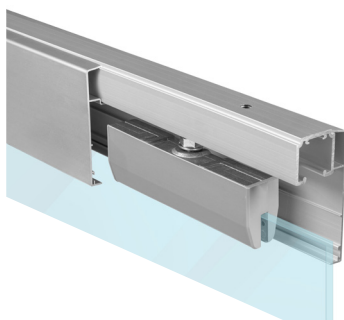

**SÉRIA 100 SILENT GLASS**

Riešenie pre jednokrídlové posuvné dvere do 100 kg s obojstranným spomaľovačom a s obojstranným krytom na profil

Komponenty, typy montáží a doplnky - str. 49

**SC - SET 100 SILENT GLASS S 1D 1500/100**