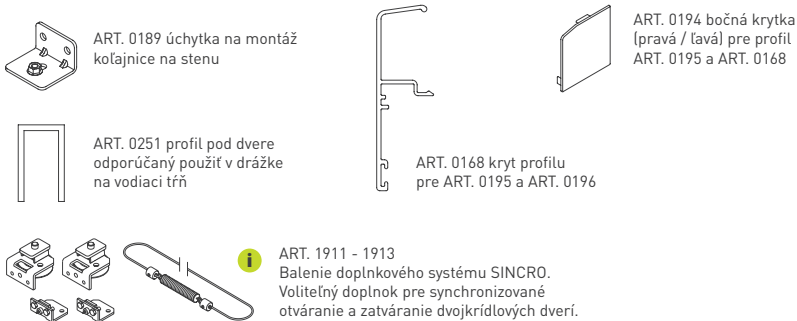

Doplňky za príplatok