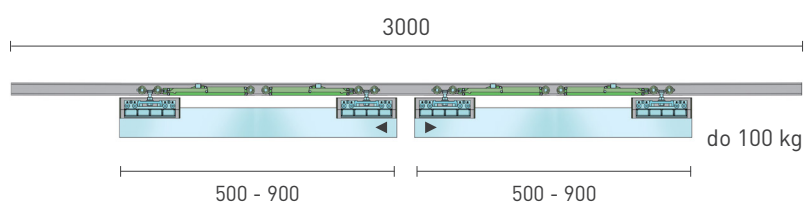

SC - SET 100 SILENT GLASS S 2D 3000/100