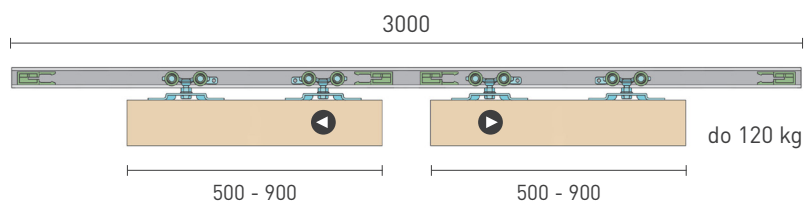

SC - SET 100 SILENT 2D 3000/120