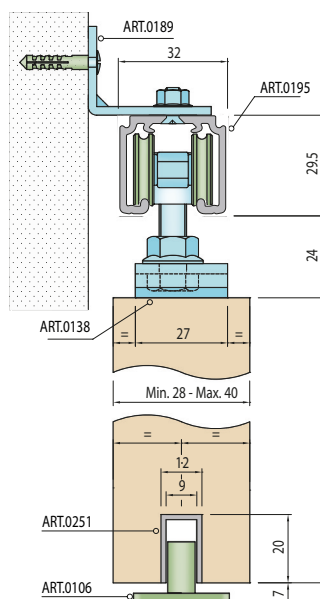

Montáž do steny

Kotvenie úchytiakov na stenu 80 kg

Dĺžka profilu	Počet úchytiakov*
1500 mm	6 ks
2000 mm	8 ks
3000 mm	12 ks
4000 mm	16 ks

* odporúčaný počet montážnych prvkov