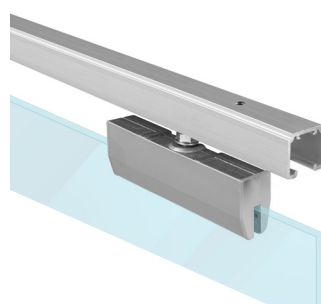

## SÉRIA 100 SILENT GLASS

Riešenie pre dvojkřídlové posuvné dvere do 80 kg s obojstranným spomaľovačom.

Komponenty, typy montáží a doplnky - str. 45