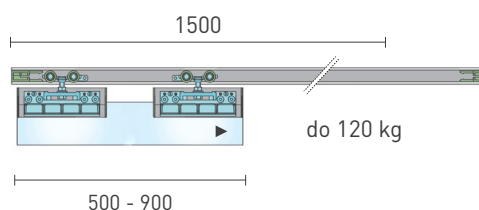

SC - SET 100 SILENT GLASS 1D 1500/120