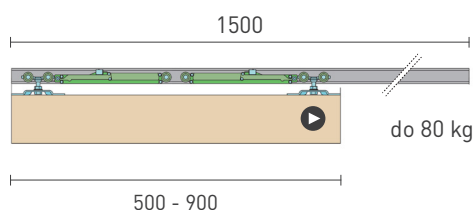

SC - SET 100 SILENT S 1D 1500/80 SP