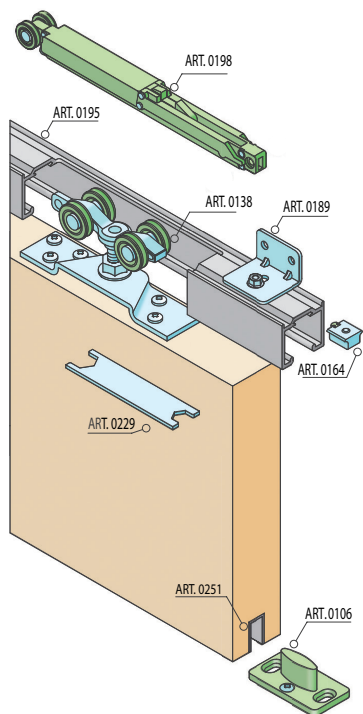

Balenie posuvného systému - 0138P

Doplňky za príplatok

TYPY MONTÁŽÍ 100 SILENT 80 KG SP

Montáž do stropu

Montáž do steny

Kotvenie úchytiakov na stenu 80 kg

Dĺžka profilu	Počet úchytiakov*
1500 mm	6 ks
2000 mm	8 ks
3000 mm	12 ks
4000 mm	16 ks

* odporúčaný počet montážnych prvkov

OVERTE CENU

KOMPONENTY 100 SILENT DO 80 KG SP2

	ks/set/m	STM		CIM	
		Cena za set v €		Cena za set v €	
		bez DPH	s DPH	bez DPH	s DPH
Profil horný vodiaci pre 100 SILENT, ART.0195	1 m	20,50	25,22	22,00	27,06
Balenie posuvného systému 100 SILENT SOFT, ART.0138P	1 set	38,00	46,74	-	-
Spomaľovač 2ks 100 SILENT do 80kg, ART. 0198	1 set	48,00	59,04	-	-
Úchytka pre montáž koľajnice 100 SILENT na stenu, ART. 0189	1 ks	2,00	2,46	-	-
Balenie doplnkového systému SINCRO ART. 1911-1913	1 set	47,00	57,81	-	-
Profil hliníkový pod dvere, ART. 0251	1 m	5,00	6,15	-	-
Kryt profilu ART. 0168	1 m	18,50	22,76	19,00	23,37
Bočná krytka ART. 0194 ľavá/pravá	1 ks	1,40	1,72	1,40	1,72