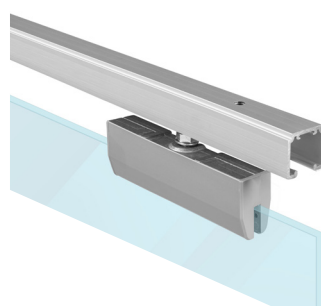

## SÉRIA 100 SILENT GLASS

Riešenie pre dvojkridlové posuvné dvere do 80 kg bez spomaľovačov

Komponenty, typy montáží a doplnky - str. 37