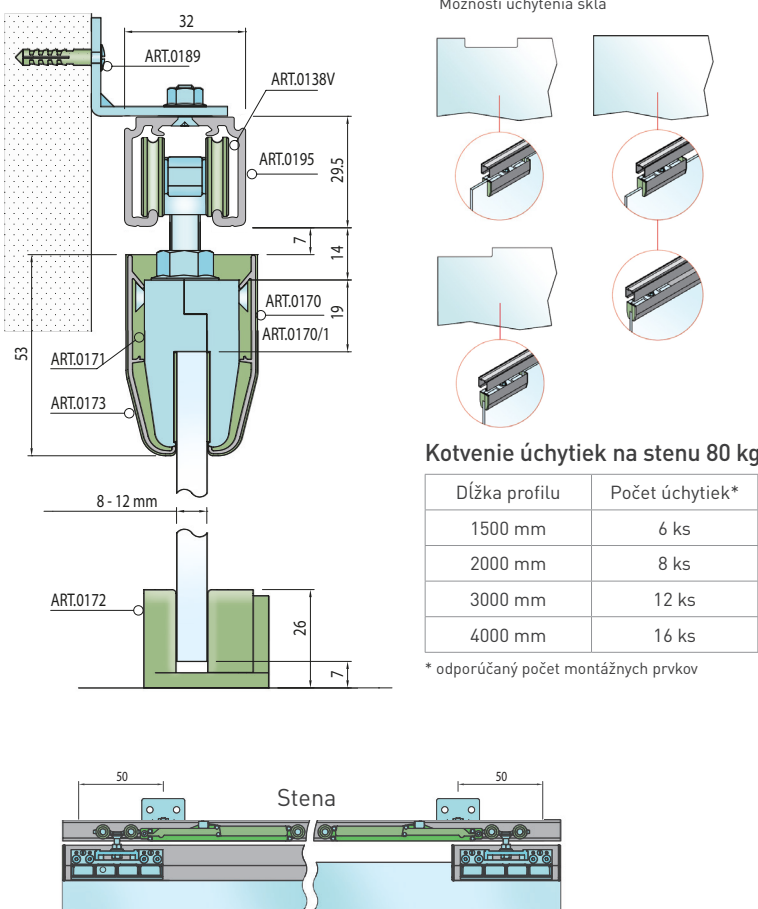

Balenie posuvného systému - 0138V - 0187/1

Doplňky za príplatok

TYPY MONTÁŽÍ 100 SILENT GLASS 80 KG SP

Montáž do stropu

Montáž do steny

Kotvenie úchytiakov na stenu 80 kg

Dĺžka profilu	Počet úchytiakov*
1500 mm	6 ks
2000 mm	8 ks
3000 mm	12 ks
4000 mm	16 ks