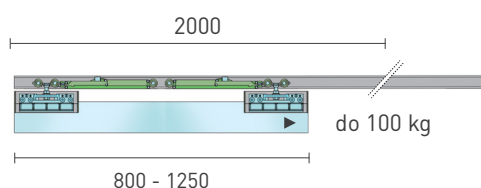

SC - SET 100 SILENT GLASS S 1D 2000/100

OVERTE CENU

SC - SET 100 SILENT GLASS S 1D 1500/100 SP + OBOJSTR. PREKRYTIE			
	Cena za set v €	bez DPH	s DPH
Balenie posuvného systému 1 set			
Profil hliník 100 SILENT do 120 kg 1,5 m STM		245,50	301,97
Spomaľovač 2ks 100 SILENT do 100 kg			
Kryt profilu 3 m STM			
Balenie posuvného systému 1 set			
Profil hliník 100 SILENT do 120 kg 1,5 m CIM		249,25	306,58
Spomaľovač 2ks 100 SILENT do 100 kg			
Kryt profilu 3 m CIM			

SC - SET 100 SILENT GLASS S 1D 2000/100 SP + OBOJSTR. PREKRYTIE			
	Cena za set v €	bez DPH	s DPH
Balenie posuvného systému 1 set			
Profil hliník 100 SILENT do 120 kg 2 m STM		281,00	345,63
Spomaľovač 2ks 100 SILENT do 100 kg			
Kryt profilu 4 m STM			
Balenie posuvného systému 1 set			
Profil hliník 100 SILENT do 120 kg 2 m CIM		286,00	351,78
Spomaľovač 2ks 100 SILENT do 100 kg			
Kryt profilu 4 m CIM			

SÉRIA 100 SILENT GLASS

Riešenie pre dvojkřídlové posuvné dvere do 100 kg s obojstranným spomaľovačom a s obojstranným krytom na profil

Komponenty, typy montáží a doplnky - str. 49