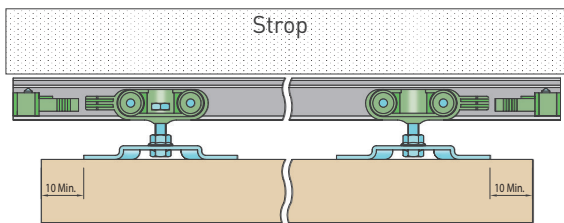

Montáž do stropu

Montáž do steny

Uchytenie garníže na kryte ART.0115

Kotvenie úchytiakov na stenu 70 kg

Dĺžka profilu	Počet úchytiakov*
1500 mm	6 ks
2000 mm	8 ks
3000 mm	12 ks
4000 mm	16 ks

\* odporúčaný počet montážnych prvkov