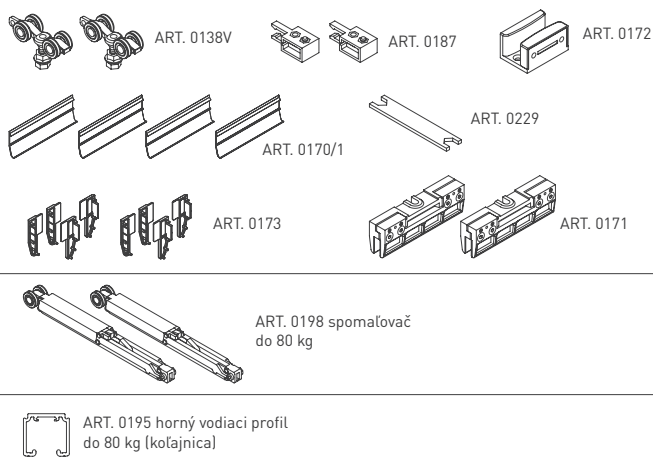

Balenie posuvného systému - 0138V - 0187/1

Doplňky za príplatok

TYPY MONTÁŽÍ 100 SILENT GLASS 80 KG SP

Montáž do stropu

Montáž do steny

Kotvenie úchytiakov na stenu 80 kg

Dĺžka profilu	Počet úchytiakov*
1500 mm	6 ks
2000 mm	8 ks
3000 mm	12 ks
4000 mm	16 ks