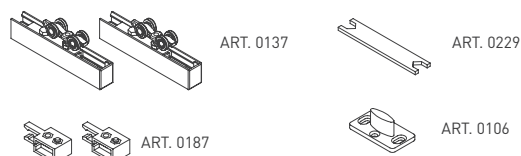

Balenie posuvného systému - 0137P