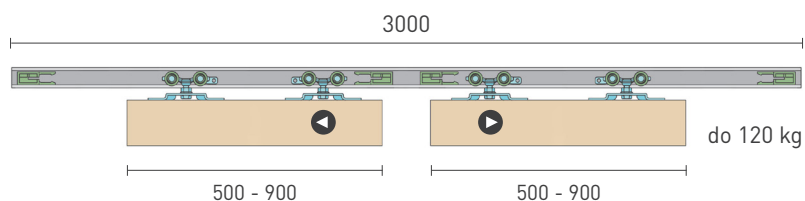

SC - SET 100 SILENT 2D 3000/120