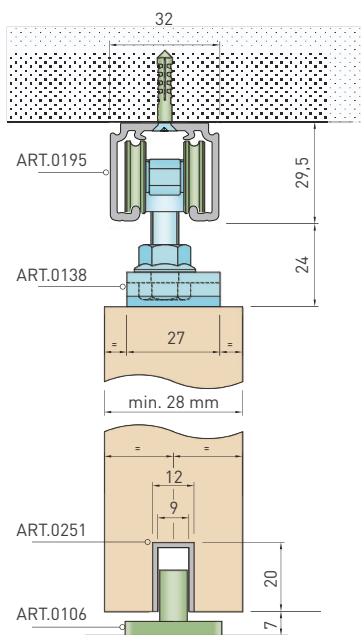

TYPY MONTÁŽÍ 100 SILENT 40 KG SP

Montáž do stropu