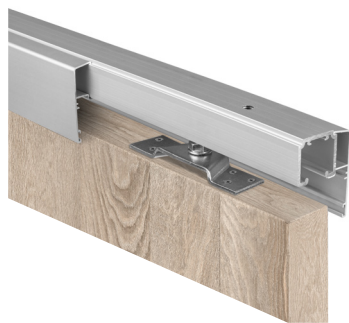

SÉRIA 100 SILENT 1D

Riešenie pre jednokrídlové posuvné dvere bez spomaľovačov do 120 kg a s obojstranným krytom na profil

Komponenty, typy montáží
a doplnky - str. 19