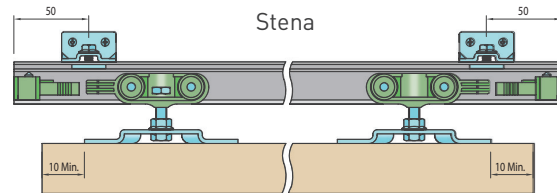

Montáž do stropu

Montáž do steny

Uchytenie garníže na kryte ART.0115

Kotvenie úchytiakov na stenu 70 kg

Dĺžka profilu	Počet úchytiakov*
1500 mm	6 ks
2000 mm	8 ks
3000 mm	12 ks
4000 mm	16 ks

\* odporúčaný počet montážnych prvkov