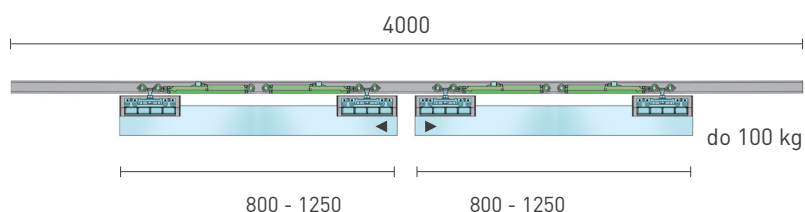

SC - SET 100 SILENT GLASS S 2D 4000/100

OVERTE CENU

SC - SET 100 SILENT GLASS S 2D 3000/100 SP2 + OBOJSTR. PREKRYTIE			
	Cena za set v €	bez DPH	s DPH
Balenie posuvného systému 2 sety			
Profil hliník 100 SILENT do 120 kg 3 m STM		491,00	603,93
Spomaľovač 4ks 100 SILENT do 100 kg			
Kryt profilu 6 m STM			
Balenie posuvného systému 2 sety			
Profil hliník 100 SILENT do 120 kg 3 m CIM		498,50	613,16
Spomaľovač 4ks 100 SILENT do 100 kg			
Kryt profilu 6 m CIM			

SC - SET 100 SILENT GLASS S 2D 4000/100 SP2 + OBOJSTR. PREKRYTIE			
	Cena za set v €	bez DPH	s DPH
Balenie posuvného systému 2 sety			
Profil hliník 100 SILENT do 120 kg 4 m STM		562,00	691,26
Spomaľovač 4ks 100 SILENT do 100 kg			
Kryt profilu 8 m STM			
Balenie posuvného systému 2 sety			
Profil hliník 100 SILENT do 120 kg 4 m CIM		572,00	703,56
Spomaľovač 4ks 100 SILENT do 100 kg			
Kryt profilu 8 m CIM