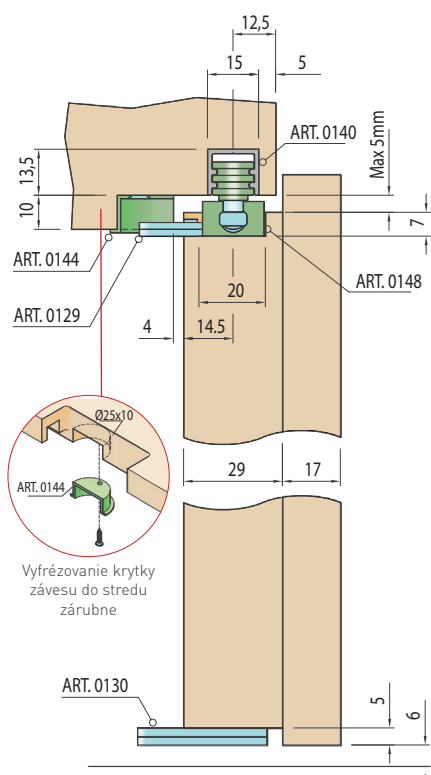

OVERTE  
CENU

SÉRIA 100 FOLDING DOOR F  
Riešenie pre skladacie dvere do 40 kg

Balenie zalamovacieho systému - 0148P

Doplňky za príplatok

TYPY MONTÁŽÍ SERIES 100 FOLDING DOOR F

Montáž do zárubne

Pohľad zhora montáže pre falcované dvere