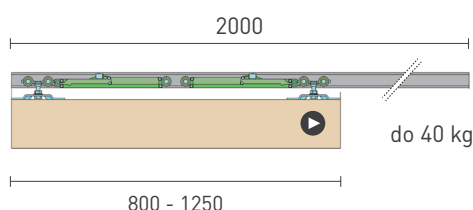

SC - SET 100 SILENT S 1D 2000/40 SP

SC - SET 100 SILENT S 1D 1500/40 SP + PREKRYTIE

	Cena za set v €	bez DPH	s DPH
Balenie posuvného systému 1 set STM			
Profil hliník 100 SILENT 1,5 m STM		137,30	168,88
Spomaľovač 2ks 100 SILENT do 40 kg			
Kryt profilu 1,5 m + bočné krytky STM			
Balenie posuvného systému 1 set CIM			
Profil hliník 100 SILENT 1,5 m CIM		140,30	172,57
Spomaľovač 2ks 100 SILENT do 40 kg			
Kryt profilu 1,5 m + bočné krytky CIM			

SC - SET 100 SILENT S 1D 2000/40 SP + PREKRYTIE

	Cena za set v €	bez DPH	s DPH
Balenie posuvného systému 1 set STM			
Profil hliník 100 SILENT 2 m STM		156,80	192,86
Spomaľovač 2ks 100 SILENT do 40 kg			
Kryt profilu 2 m + bočné krytky STM			
Balenie posuvného systému 1 set CIM			
Profil hliník 100 SILENT 2 m CIM		160,80	197,78
Spomaľovač 2ks 100 SILENT do 40 kg			
Kryt profilu 2 m + bočné krytky CIM			

OVERTE CENU

SÉRIA 100 SILENT 2D

Riešenie pre dvojkřídlové posuvné dvere do 40 kg s obojstranným spomaľovačom a s jednostranným krytom na profil

Komponenty, typy montáží a doplnky - str. 23