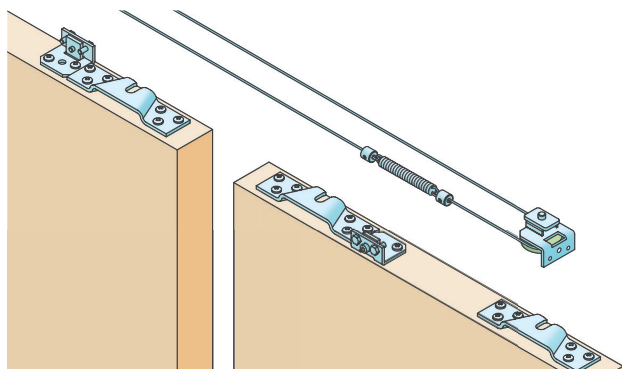

Balenie posuvného systému - 01389 + SINCR0

ART. 1911 - 1913
Balenie doplnkového systému SINCRO.
Systém pre synchronizované otváranie
a zatváranie dvojkrídlových dverí.

ART. 0229

ART. 0106

ART. 0164

ART. 0198 spomaľovač
do 80 kg

ART. 0195 horný
vodič profil do 80 kg
(koľajnica)

Doplňky za príplatok

ART. 0189 úchytka na montáž
koľajnice na stenu

ART. 0194 bočná krytka
(pravá / ľavá) pre profil
ART. 0195 a ART. 0168

ART. 0168 kryt profilu
pre ART. 0195 a ART. 0196

ART. 0251 profil pod dvere
odporúčaný použiť v drážke
na vodič tŕň

KOMPONENTY 100 SILENT + SINCR0 DO 80 KG SP2

	ks/set/m	Cena za set v €	
		bez DPH	s DPH
Profil horný vodič pre 100 SILENT, ART.0195	1 m	20,50	25,22
Balenie posuvného systému 100 SILENT SOFT, ART.0138P	1 set	38,00	46,74
Spomaľovač 2ks 100 SILENT do 80kg, ART. 0198	1 set	48,00	59,04
Úchytka pre montáž koľajnice 100 SILENT na stenu, ART. 0189	1 ks	2,00	2,46
Balenie doplnkového systému SINCRO ART. 1911-1913	1 set	47,00	57,81
Profil hliníkový pod dvere, ART. 0251	1 m	5,00	6,15
Kryt profilu ART. 0168	1 m	18,50	22,76
Bočná krytka ART. 0194 ľavá/pravá	1 ks	1,40	1,72

OVERTE CENU

SÉRIA 100 SILENT + SINCR0

Riešenie pre dvojkrídlové posuvné dvere do 80 kg so spomaľovačom + SINCR0

Legenda

- SINCR0
- posuvný vozík
- spomaľovač
- smer otvárania

SC - SET 100 SILENT 2D 3000/80 SP + SINCR0

	Cena za set v €	
	bez DPH	s DPH
Balenie posuvného systému 2 sety		
Profil hliník 100 SILENT 3 m STM	232,50	285,98
Spomaľovač 2ks 100 SILENT do 80 kg		
Balenie doplnkového systému SINCRO		
Balenie posuvného systému 2 sety		
Profil hliník 100 SILENT 3 m CIM	237,00	291,51
Spomaľovač 2ks 100 SILENT do 80 kg		
Balenie doplnkového systému SINCRO		

OVERTE CENU

SC - SET 100 SILENT 2D 3000/80 SP + SINCR0 + PREKRYTIE