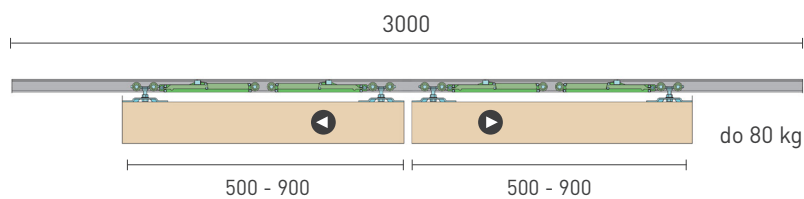

SC - SET 100 SILENT S 2D 3000/80 SP2