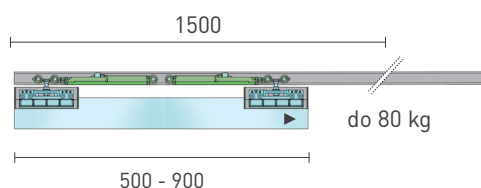

SC - SET 100 SILENT GLASS S 1D 1500/80