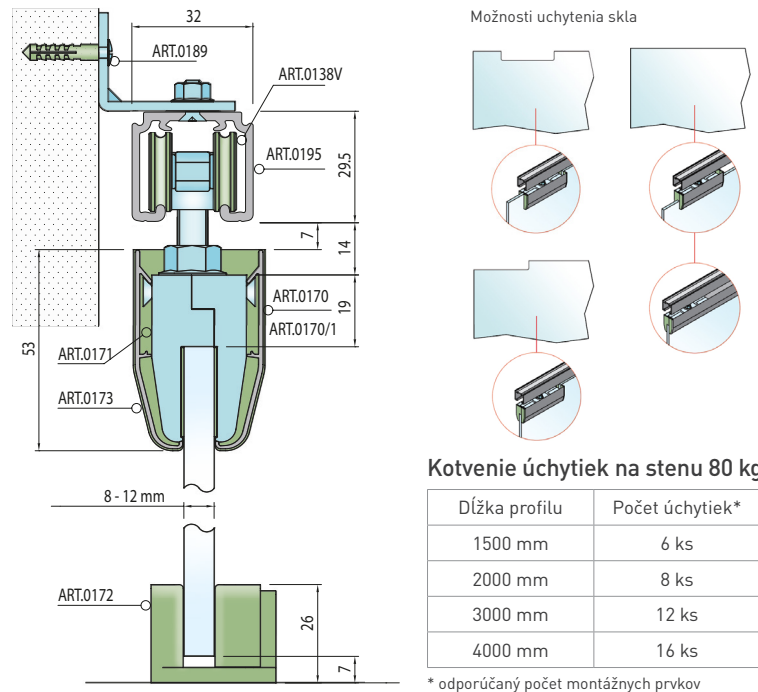

ART. 0195 horný vodiaci profil do 80 kg (kotajnica)

Doplňky za príplatok

TYPY MONTÁŽÍ 100 SILENT GLASS 80 KG

Montáž do stropu

Montáž do steny

Kotvenie úchytiakov na stenu 80 kg

Dĺžka profilu	Počet úchytiakov*
1500 mm	6 ks
2000 mm	8 ks
3000 mm	12 ks
4000 mm	16 ks