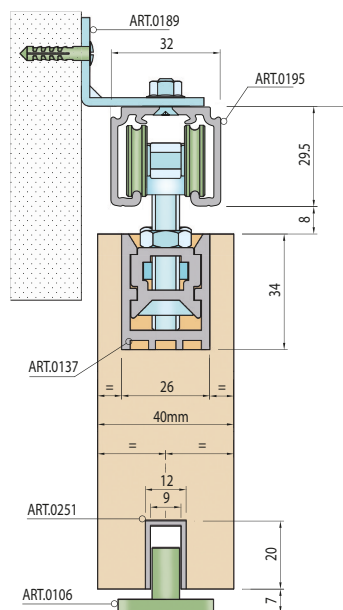

\* Pre krídla menšie ako 720 mm je možné použiť iba 1 ks spomaľovača.

Balenie posuvného systému - 0137P

Doplňky za príplatok

TYPY MONTÁŽÍ SILENT 100 SILENT FILO 40 KG SP

Montáž do stropu

Montáž do steny

Kotvenie úchytiek na stenu 40 kg