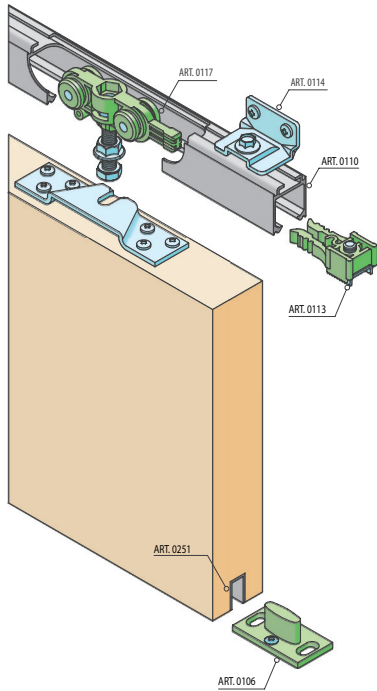

Balenie posuvného systému - 0117P

ART.0110 horný vodiaci profil do 70 kg (koľajnica)

Doplňky za príplatok

ART.0251 profil pod dvere odporúčaný použit v drážke na vodiaci trň

TYPY MONTÁŽÍ LEGGERA 70 KG

Montáž do stropu

Montáž do steny

Uchytenie garníže na kryte ART.0115

Kotvenie úchytiakov na stenu 70 kg

Dĺžka profilu	Počet úchytiakov*
1500 mm	6 ks
2000 mm	8 ks
3000 mm	12 ks
4000 mm	16 ks

* odporúčaný počet montážnych prvkov

KOMPONENTY LEGGERA DO 70 KG

	ks/set/m	Cena za set v €	
		bez DPH	s DPH
Profil horný vodiaci pre LEGGERA , ART.0110	1 m	17,00	20,91
Balenie posuvného systému LEGGERA, ART.0117P	1 set	21,00	25,83
Úchytko pre montáž koľajnice LEGGERA na stenu, ART. 0114	1 ks	1,00	1,23
Kryt na uchytenie garníže, ART. 0115	1 ks	1,00	1,23
Profil hliníkový pod dvere, ART. 0251	1 m	5,00	6,15

OVERTE CENU