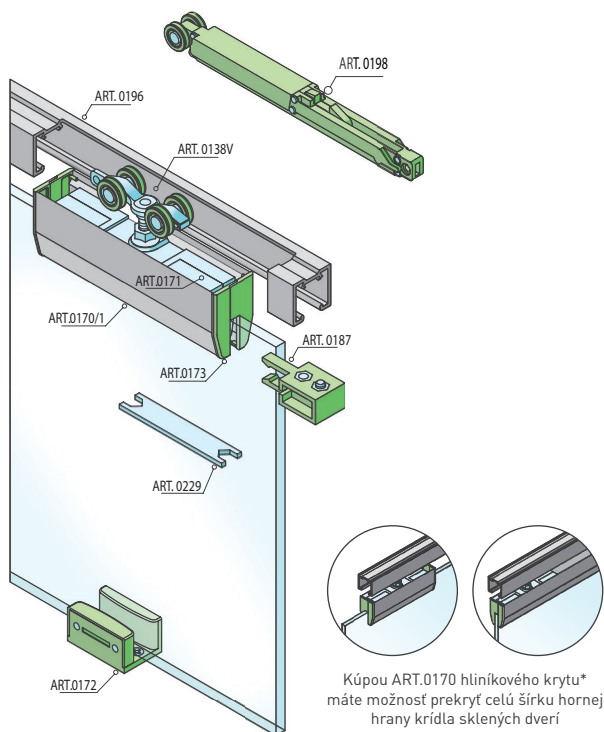

Balenie posuvného systému - 0138V - 0187/1

Doplňky za príplatok

TYPY MONTÁŽÍ 100 SILENT GLASS 100 KG SP

Montáž do stropu

Možnosti uchytenia skla

OVERTE CENU

KOMPONENTY SILENT GLASS DO 100 KG SP2

	ks/set/m	STM		CIM	
		Cena za set v €		Cena za set v €	
		bez DPH	s DPH	bez DPH	s DPH
Profil horný vodiaci pre 100 SILENT, ART.0196	1 m	25,00	30,75	26,50	32,60
Balenie posuvného systému SILENT GLAS, ART.0138V - 0187/1	1 set	91,00	111,93	-	-
Spomaľovač 2ks 100 SILENT do 100kg, ART. 0198	1 set	48,00	59,04	-	-
Hliníkový kryt GLASS hornej hrany skla, ART. 0170 *	1 m	10,00	12,30	-	-
Kryt profilu ART. 0169	1 m	23,00	28,29	23,50	28,91
Bočná krytka ART. 0199 ľavá/pravá	1 ks	1,50	1,85	1,50	1,85

* hliníkový kryt je potrebné kúpiť v šírke skla pre vnútornú aj vonkajšiu stranu (2 krát šírka krídla sklenených dverí)