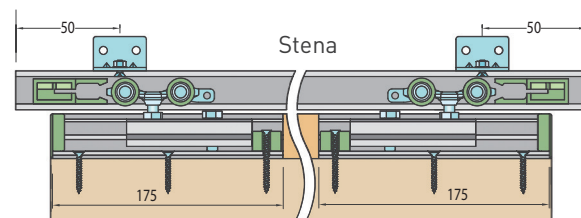

KOMPONENTY 100 SILENT FILO

	ks/set/m	STM		CIM	
		Cena za set v €		Cena za set v €	
		bez DPH	s DPH	bez DPH	s DPH
Profil horný vodiaci pre 100 SILENT, ART.0195	1m	20,50	25,22	22,00	27,06
Balenie posuvného systému 100 SILENT FILO, ART. 137P	1set	63,00	77,49	-	-
Profil hliníkový pod dvere, ART. 0251	1m	5,00	6,15	-	-
Úchytka pre montáž koľajnice 100 SILENT na stenu, ART. 0189	1ks	2,00	2,46	-	-

OVERTE CENU