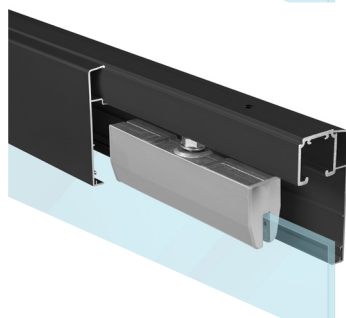

SÉRIA 100 SILENT GLASS

Riešenie pre jednokrídlové posuvné dvere do 120 kg bez spomaľovačov a s obojstranným krytom na profil

Komponenty, typy montáží
a doplnky - str. 41