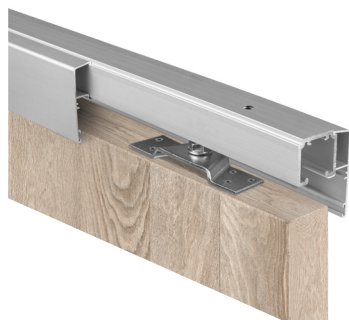

SÉRIA 100 SILENT 1D

Riešenie pre jednokrídlové posuvné dvere do 40 kg s obojstranným spomaľovačom a s obojstranným krytom na profil

Komponenty, typy montáží
a doplnky - str. 23