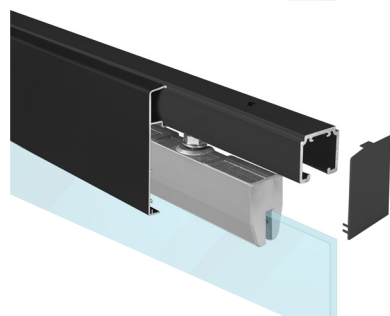

SÉRIA 100 SILENT GLASS

Riešenie pre jednokrídlové posuvné dvere do 80 kg bez spomaľovačov a s jednostranným krytom na profil

Komponenty, typy montáží a doplnky - str. 37