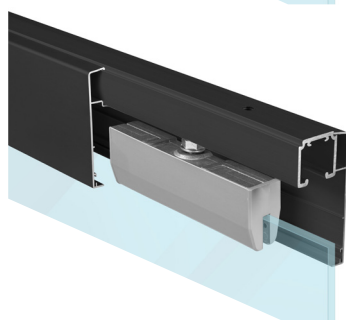

SÉRIA 100 SILENT GLASS

Riešenie pre jednokrídlové posuvné dvere do 120 kg bez spomaľovačov a s obojstranným krytom na profil

Komponenty, typy montáží
a doplnky - str. 41

SC - SET 100 SILENT GLASS 1D 1500/120

SC - SET 100 SILENT GLASS 1D 2000/120

**OVERTE
CENU**

SC - SET 100 SILENT GLASS 1D 1500/120 + OBOJSTR. PREKRYTIE

	Cena za set v €	bez DPH	s DPH
Balenie posuvného systému 1 set			
Profil hliník 100 SILENT do 120 kg 1,5 m STM	197,50	242,93	
Kryt profilu 3 m STM			
Balenie posuvného systému 1 set			
Profil hliník 100 SILENT do 120 kg 1,5 m CIM	201,25	247,54	
Kryt profilu 3 m CIM			

SC - SET 100 SILENT GLASS 1D 2000/120 + OBOJSTR. PREKRYTIE

	Cena za set v €	bez DPH	s DPH
Balenie posuvného systému 1 set			
Profil hliník 100 SILENT do 120 kg 2 m STM	233,00	286,59	
Kryt profilu 4 m STM			
Balenie posuvného systému 1 set			
Profil hliník 100 SILENT do 120 kg 2 m CIM	238,00	292,74	
Kryt profilu 4 m CIM			

SÉRIA 100 SILENT GLASS

Riešenie pre dvojkřídlové posuvné dvere do 120 kg bez spomaľovačov a s obojstranným krytom na profil

Komponenty, typy montáží
a doplnky - str. 41

SC - SET 100 SILENT GLASS 2D 3000/120

SC - SET 100 SILENT GLASS 2D 4000/120

**OVERTE
CENU**

SC - SET 100 SILENT GLASS 2D 3000/120 + OBOJSTR. PREKRYTIE

	Cena za set v €	bez DPH	s DPH
Balenie posuvného systému 2 sety			
Profil hliník 100 SILENT do 120 kg 3 m STM	395,00	485,85	
Kryt profilu 6 m STM			
Balenie posuvného systému 2 sety			
Profil hliník 100 SILENT do 120 kg 3 m CIM	402,50	495,08	
Kryt profilu 6 m CIM			

SC - SET 100 SILENT GLASS 2D 4000/120 + OBOJSTR. PREKRYTIE

	Cena za set v €	bez DPH	s DPH
Balenie posuvného systému 2 sety			
Profil hliník 100 SILENT do 120 kg 4 m STM	466,00	573,18	
Kryt profilu 8 m STM			
Balenie posuvného systému 2 sety			
Profil hliník 100 SILENT do 120 kg 4 m CIM	476,00	585,48	
Kryt profilu 8 m CIM