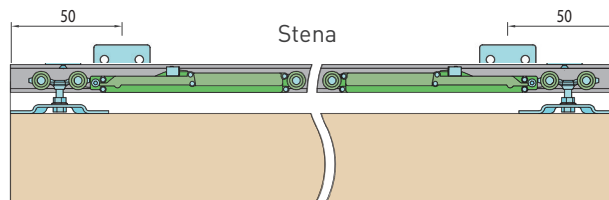

Dĺžka profilu	Počet úchytiakov*
1500 mm	6 ks
2000 mm	8 ks
3000 mm	12 ks
4000 mm	16 ks

\* odporúčaný počet montážnych prvkov

OVERTE CENU

KOMPONENTY 100 SILENT DO 40 KG SP2

	ks/set/m	STM		CIM	
		Cena za set v €		Cena za set v €	
		bez DPH	s DPH	bez DPH	s DPH
Profil horný vodiaci pre 100 SILENT, ART.0195	1 m	20,50	<b>25,22</b>	22,00	<b>27,06</b>
Balenie posuvného systému 100 SILENT SOFT, ART.0138P	1 set	38,00	<b>46,74</b>	-	-
Spomaľovač 2ks 100 SILENT do 40kg, ART. 0197	1 set	38,00	<b>46,74</b>	-	-
Úchytky pre montáž koľajníc 100 SILENT na stenu, ART. 0189	1 ks	2,00	<b>2,46</b>	-	-
Balenie doplnkového systému SINCRO ART. 1911-1913	1 set	47,00	<b>57,81</b>	-	-
Profil hliníkový pod dvere, ART. 0251	1 m	5,00	<b>6,15</b>	-	-
Kryt profilu ART. 0168	1 m	18,50	<b>22,76</b>	19,00	<b>23,37</b>
Bočná krytka ART. 0194 ľavá/pravá	1 ks	1,40	<b>1,72</b>	1,40	<b>1,72</b>