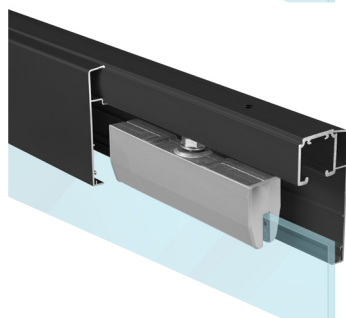

OVERTE CENU

**SÉRIA 100 SILENT GLASS**

Riešenie pre jednokrídlové posuvné dvere do 80 kg bez spomaľovačov a s obojstranným krytom na profil

 Komponenty, typy montáží  
a doplnky - str. 37

**SC - SET 100 SILENT GLASS 1D 1500/80**