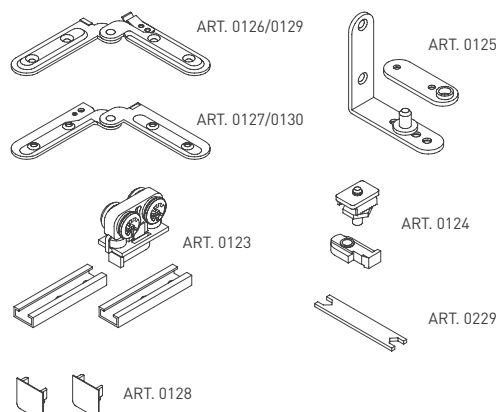

Balenie zalamovacieho systému - 0123P a 0133P

ART. 0120 hliníkový profil do 60 kg