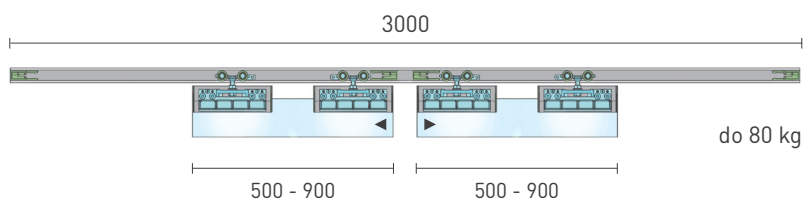

SC - SET 100 SILENT GLASS 2D 3000/80