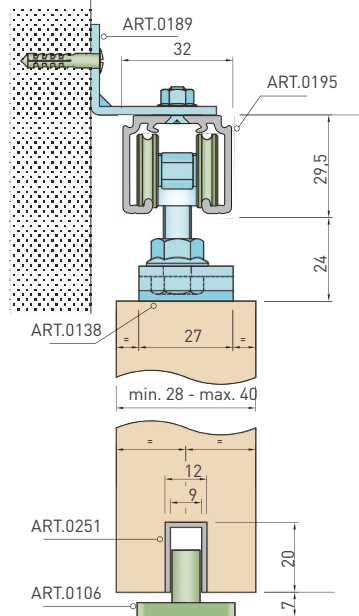

Montáž do steny

Kotvenie úchytiakov na stenu 80 kg

Dĺžka profilu	Počet úchytiakov*
1500 mm	6 ks
2000 mm	8 ks
3000 mm	12 ks
4000 mm	16 ks

* odporúčaný počet montážnych prvkov