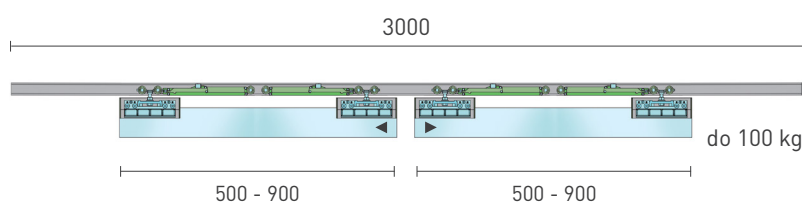

SC - SET 100 SILENT GLASS S 2D 3000/100