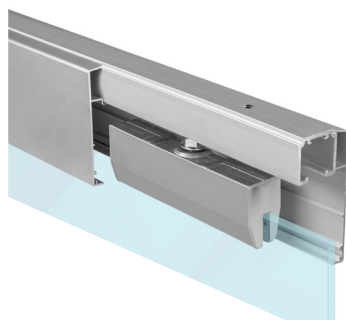

OVERTE CENU

**SÉRIA 100 SILENT GLASS**

Riešenie pre jednokrídlové posuvné dvere do 80 kg s obojstranným spomaľovačom a s obojstranným krytom na profil

 Komponenty, typy montáží  
a doplnky - str. 45

**SC - SET 100 SILENT GLASS S 1D 1500/80**