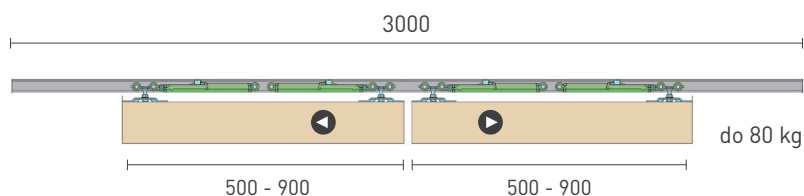

## SÉRIA 100 SILENT 2D

Riešenie pre dvojkrídlové posuvné dvere do 80 kg s obojstranným spomaľovačom a s jednostranným krytom na profil

Komponenty, typy montáží a doplnky - str. 27

SC - SET 100 SILENT S 2D 3000/80 SP2