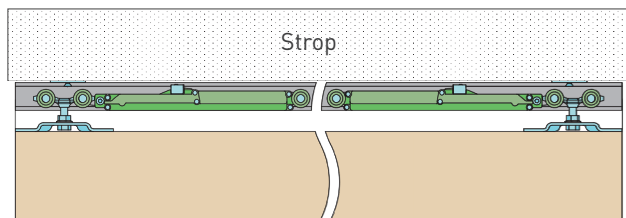

OVERTE CENU

KOMPONENTY 100 SILENT DO 40 KG SP2

	ks/set/m	STM		CIM	
		Cena za set v €		Cena za set v €	
		bez DPH	s DPH	bez DPH	s DPH
Profil horný vodiaci pre 100 SILENT, ART.0195	1 m	20,50	25,22	22,00	27,06
Balenie posuvného systému 100 SILENT SOFT, ART.0138P	1 set	38,00	46,74	-	-
Spomaľovač 2ks 100 SILENT do 40kg, ART. 0197	1 set	38,00	46,74	-	-
Úchytky pre montáž koľajníc 100 SILENT na stenu, ART. 0189	1 ks	2,00	2,46	-	-
Balenie doplnkového systému SINCRO ART. 1911-1913	1 set	47,00	57,81	-	-
Profil hliníkový pod dvere, ART. 0251	1 m	5,00	6,15	-	-
Kryt profilu ART. 0168	1 m	18,50	22,76	19,00	23,37
Bočná krytka ART. 0194 ľavá/pravá	1 ks	1,40	1,72	1,40	1,72