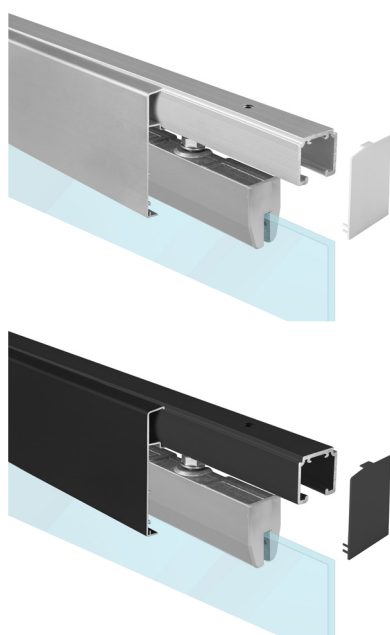

## SÉRIA 100 SILENT GLASS

Riešenie pre dvojkřídlové posuvné dvere do 80 kg s obojstranným spomaľovačom a s jednostranným krytom na profil

Komponenty, typy montáží a doplnky - str. 45