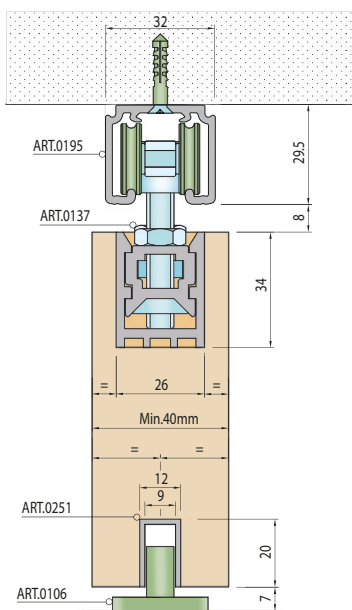

\* Pre krídla menšie ako 720 mm je možné použiť iba 1 ks spomaľovača.

Balenie posuvného systému - 0137P

Doplňky za príplatok

TYPY MONTÁŽÍ SILENT 100 SILENT FILO 40 KG SP

Montáž do stropu

Montáž do steny

Kotvenie úchytiek na stenu 40 kg