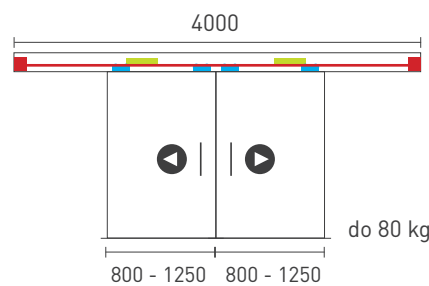

## SÉRIA 100 SILENT + SINCRO

Riešenie pre dvojkridlové posuvné dvere do 80 kg so spomaľovačom + SINCRO

SC - SET 100 SILENT 2D 4000/80 SP + SINCRO + PREKRYTIE

SC - SET 100 SILENT 2D 4000/80 SP + SINCRO + OBOJSTR. PREKRYTIE