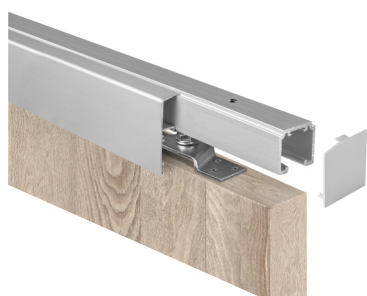

SÉRIA 100 SILENT 1D

Riešenie pre jednokrídlové posuvné dvere bez spomaľovačov do 80 kg a s jednostranným krytom na profil

Komponenty, typy montáží a doplnky - str. 15

	Cena za set v €	bez DPH	s DPH
Balenie posuvného systému 1 set			
Profil hliník 100 SILENT 1,5 m STM	99,30		122,14
Kryt profilu 1,5 m + bočné krytky STM			
Balenie posuvného systému 1 set			
Profil hliník 100 SILENT 1,5 m CIM	102,30		125,83
Kryt profilu 1,5 m + bočné krytky CIM			

OVERTE CENU

SC - SET 100 SILENT 1D 2000/80 + PREKRYTIE

	Cena za set v €	bez DPH	s DPH
Balenie posuvného systému 1 set			
Profil hliník 100 SILENT 2 m STM	118,80		146,12
Kryt profilu 2 m + bočné krytky STM			
Balenie posuvného systému 1 set			
Profil hliník 100 SILENT 2 m CIM	122,80		151,04
Kryt profilu 2 m + bočné krytky CIM			

SÉRIA 100 SILENT 2D

Riešenie pre dvojkřídlové posuvné dvere bez spomaľovačov do 80 kg a s jednostranným krytom na profil

Komponenty, typy montáží a doplnky - str. 15

	Cena za set v €	bez DPH	s DPH
Balenie posuvného systému 2 sety			
Profil hliník 100 SILENT 3 m STM	195,80		240,83
Kryt profilu 3 m + bočné krytky STM			
Balenie posuvného systému 2 sety			
Profil hliník 100 SILENT 3 m CIM	201,80		248,21
Kryt profilu 3 m + bočné krytky CIM			

OVERTE CENU

SC - SET 100 SILENT 2D 4000/80 + PREKRYTIE

	Cena za set v €	bez DPH	s DPH
Balenie posuvného systému 2 sety			
Profil hliník 100 SILENT 4 m STM	234,80		288,80
Kryt profilu 4 m + bočné krytky STM			
Balenie posuvného systému 2 sety			
Profil hliník 100 SILENT 4 m CIM	242,80		298,64
Kryt profilu 4 m + bočné krytky CIM