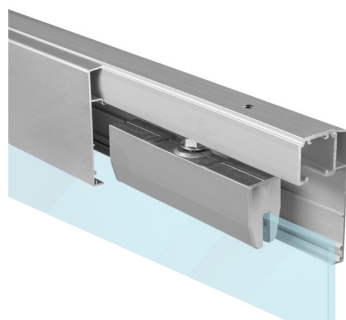

SÉRIA 100 SILENT GLASS

Riešenie pre jednokrídlové posuvné dvere do 80 kg bez spomaľovačov a s obojstranným krytom na profil

Komponenty, typy montáží
a doplnky - str. 37