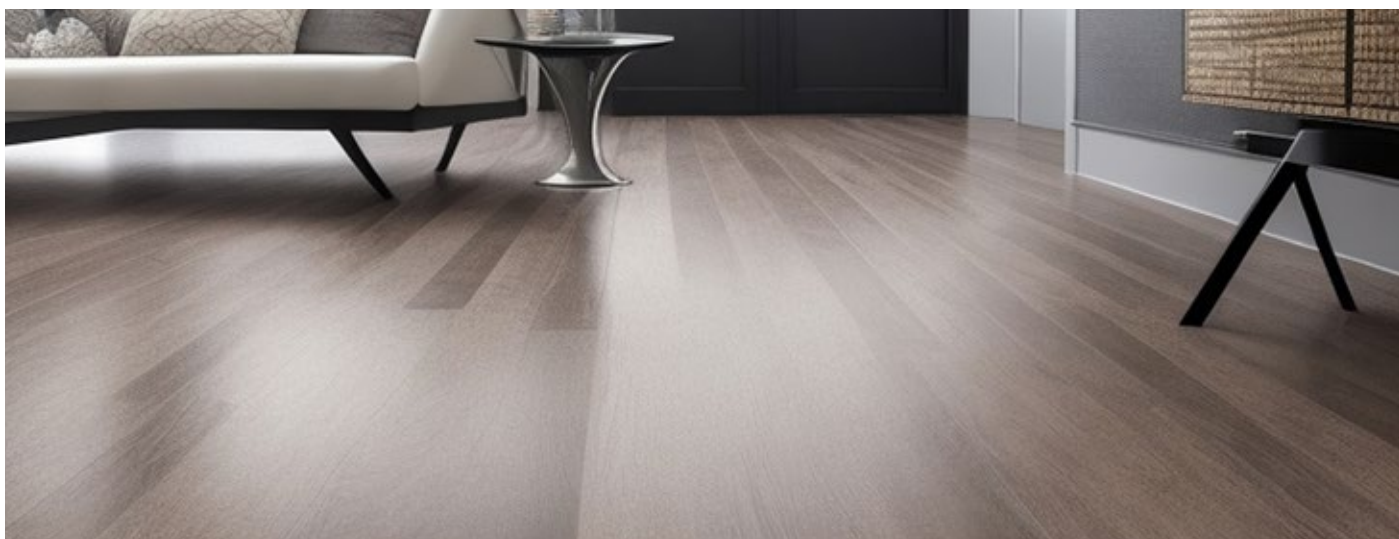

Materiál:	100% čisté PVC s prímiesou kalcitu vápenatého (prášok)	Logistické údaje:	Balenie: 1,678 m² / 8 ks Hmotnosť balenia: 15 kg
Typ podlahy:	Click vinylové dosky so zámkom 2G / 5Gi Välinge	Tepelný odpor:	EN 12664: 2001 0,0611 (m² x K) / W
Typ podlahy:	Click vinylové dosky so zámkom 2G / 5Gi Välinge	Tepelná vodivosť:	EN 12524: 0,11 W/mK
Celková hrúbka:	8,0 / 0,5 mm (1,5 mm podložka)	Podlahové vykurovanie:	vhodné na teplovodné vykurovanie
Rozmery:	Dĺžka: 1840 mm Šírka: 228 mm	Trieda zaťaž:	23/33/42
Vrchná vrstva:	0,5 mm	Odolnosť voči zašpinenie:	EN: trieda 0
Ohňovzdornosť:	BFL-S1	Odolnosť voči oteru:	EB 660-2: trieda oteru T
Emisie formaldehydu:	E1	Odolnosť voči kolesám (stále zaťaženie):	EN 425: zhodné s normou
Protišmykové vlastnosti:	R9, DIN 51130	Montáž:	plávajúce, Click System
Povrch:	matný polyuretánový povrch s keramickými časticami	Štruktúra:	drevo, Micro 4V-škáry
Konštrukcia:	luxusná vinylová podlaha, kompozitné jadro s hustotou > 2090 kg /m³	Záruka:	20-ročná pri domácom použití, 15-ročná pri komerčnom použití
Rozmerová stabilita:	EN 427: dĺžka max. 0,05 mm EN 434: priemerne < 0,15%	Číslo colného sadzovníka:	39181090